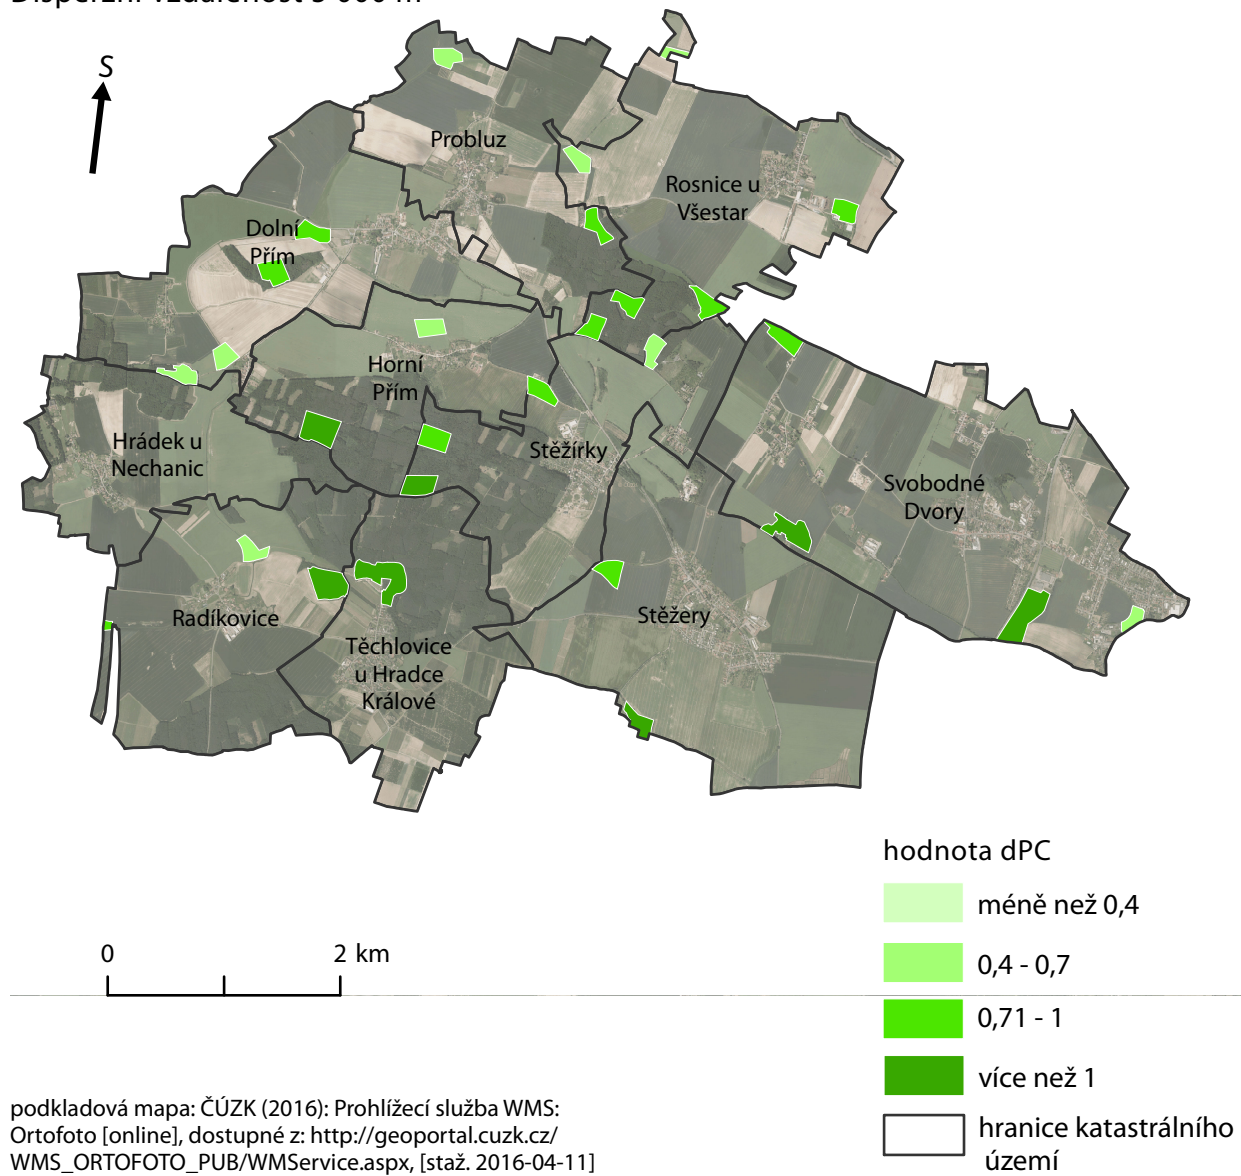

HODNOTY dPC PRO PŮVODNÍ BIOCENTRA

vybraná katastrální území

Vybraná katastrální území v rámci ORP

Disperzní vzdálenost 1 000 m

Disperzní vzdálenost 2 000 m

HODNOTY dPC PRO PŮVODNÍ BIOCENTRA

vybraná katastrální území

Disperzní vzdálenost 5 000 m

podkladová mapa: ČÚZK (2016): Prohlížečská služba WMS:
Ortofoto [online], dostupné z: http://geoportál.cuzk.cz/WMS_ORTOFOTO_PUB/WMSservice.aspx, [staž. 2016-04-11]