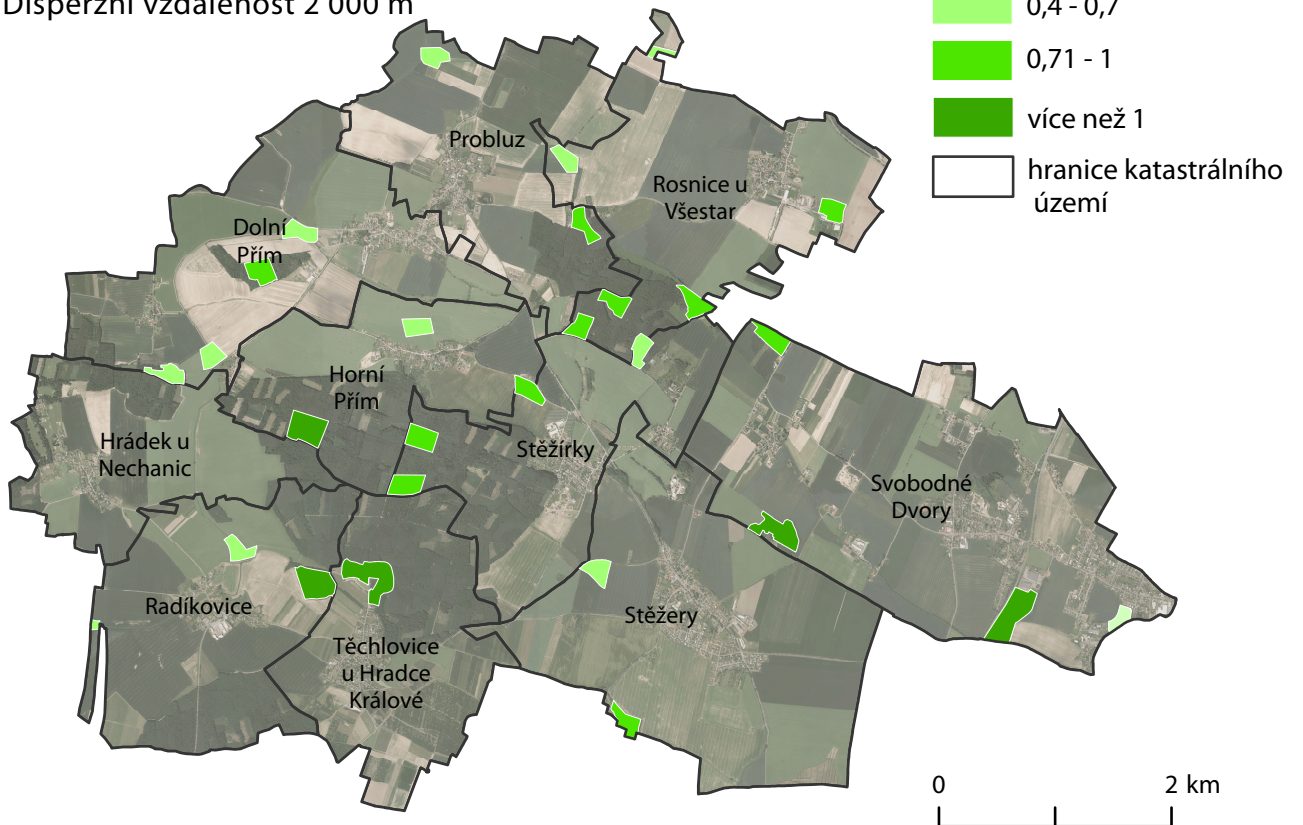

HODNOTY dPC PRO PŮVODNÍ BIOCENTRA

vybraná katastrální území

Vybraná katastrální území v rámci ORP

Disperzní vzdálenost 1 000 m

Disperzní vzdálenost 2 000 m

HODNOTY dPC PRO PŮVODNÍ BIOCENTRA

vybraná katastrální území

Disperzní vzdálenost 5 000 m

podkladová mapa: ČÚZK (2016): Prohlížečská služba WMS:
Ortofoto [online], dostupné z: http://geoportál.cuzk.cz/WMS_ORTOFOTO_PUB/WMSservice.aspx, [staž. 2016-04-11]