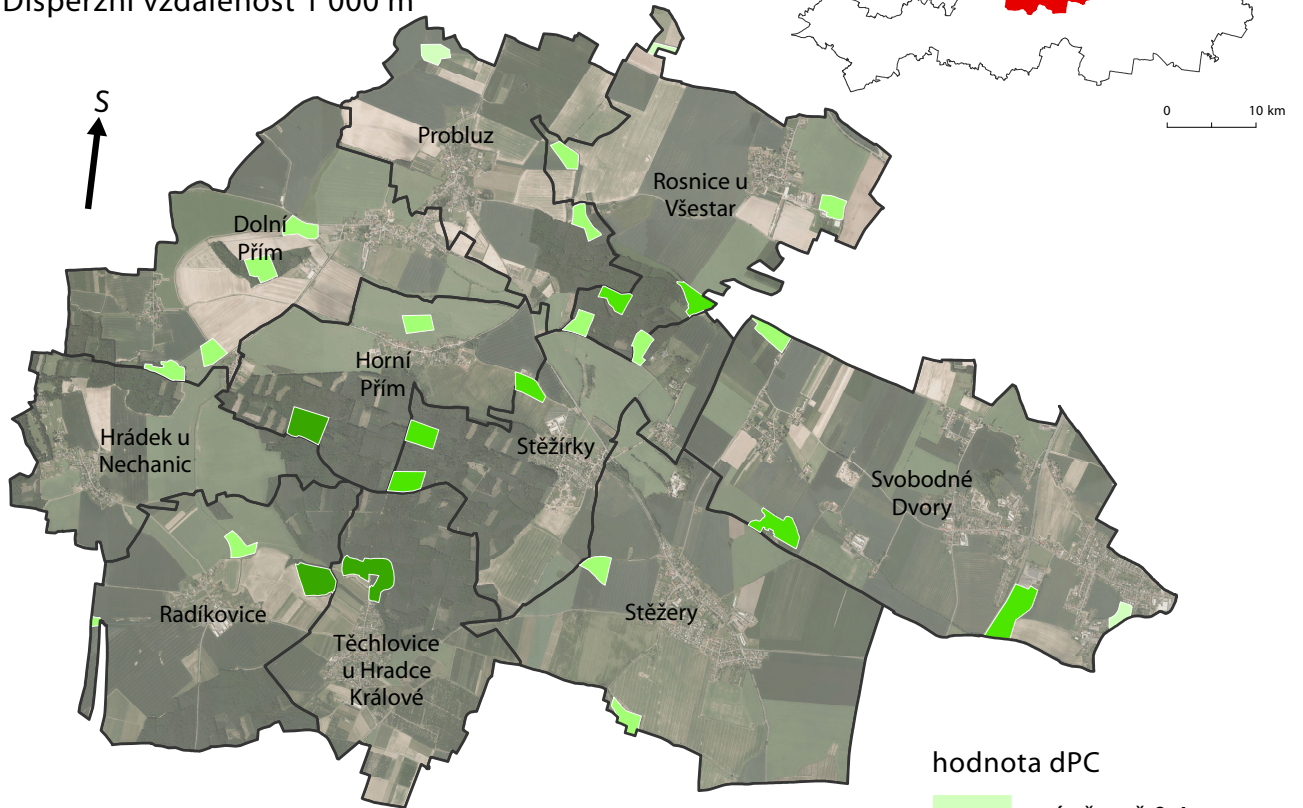

HODNOTY dPC PRO PŮVODNÍ BIOCENTRA

vybraná katastrální území

Vybraná katastrální území v rámci ORP

Disperzní vzdálenost 1 000 m

Disperzní vzdálenost 2 000 m

HODNOTY dPC PRO PŮVODNÍ BIOCENTRA

vybraná katastrální území

Disperzní vzdálenost 5 000 m

podkladová mapa: ČÚZK (2016): Prohlížečská služba WMS:
Ortofoto [online], dostupné z: http://geoportál.cuzk.cz/WMS_ORTOFOTO_PUB/WMSservice.aspx, [staž. 2016-04-11]