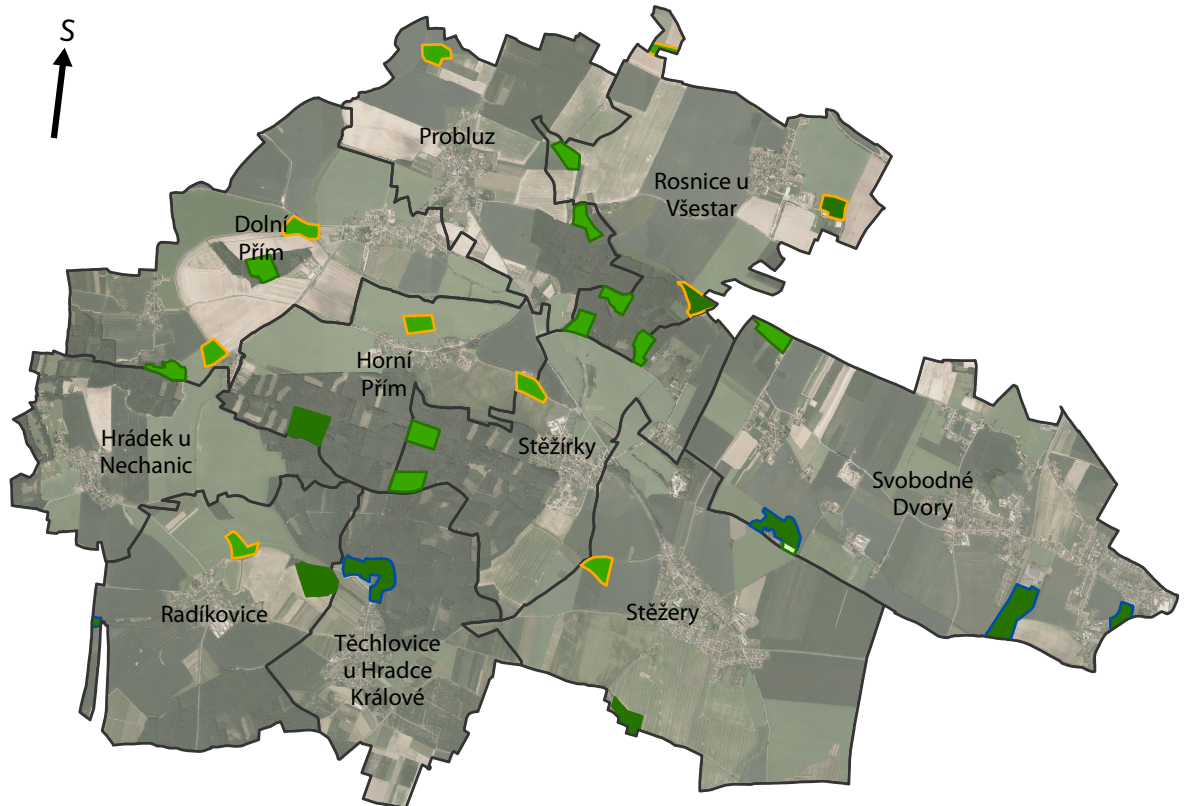

HODNOTY dPC PRO JEDNOTLIVÉ BIOTOPY

vybraná katastrální území

Disperzní vzdálenost 1 000 m

Disperzní vzdálenost 2 000 m

HODNOTY dPC PRO JEDNOTLIVÉ BIOTOPY

vybraná katastrální území

Disperzní vzdálenost 5 000 m

Hodnoty dPC

méně než 0,4

0,4 - 0,7

0,71 - 1

1,1 - 2

více než 2

Typ společenstva

lesní

luční

vodní a mokřadní

hranice katastrálního území

0 2 km

podkladová mapa: ČÚZK (2016): Prohlížečská služba WMS:
Ortofoto [online], dostupné z: http://geoportal.cuzk.cz/WMS_ORTOFOTO_PUB/WMSservice.aspx, [staž. 2016-04-11]