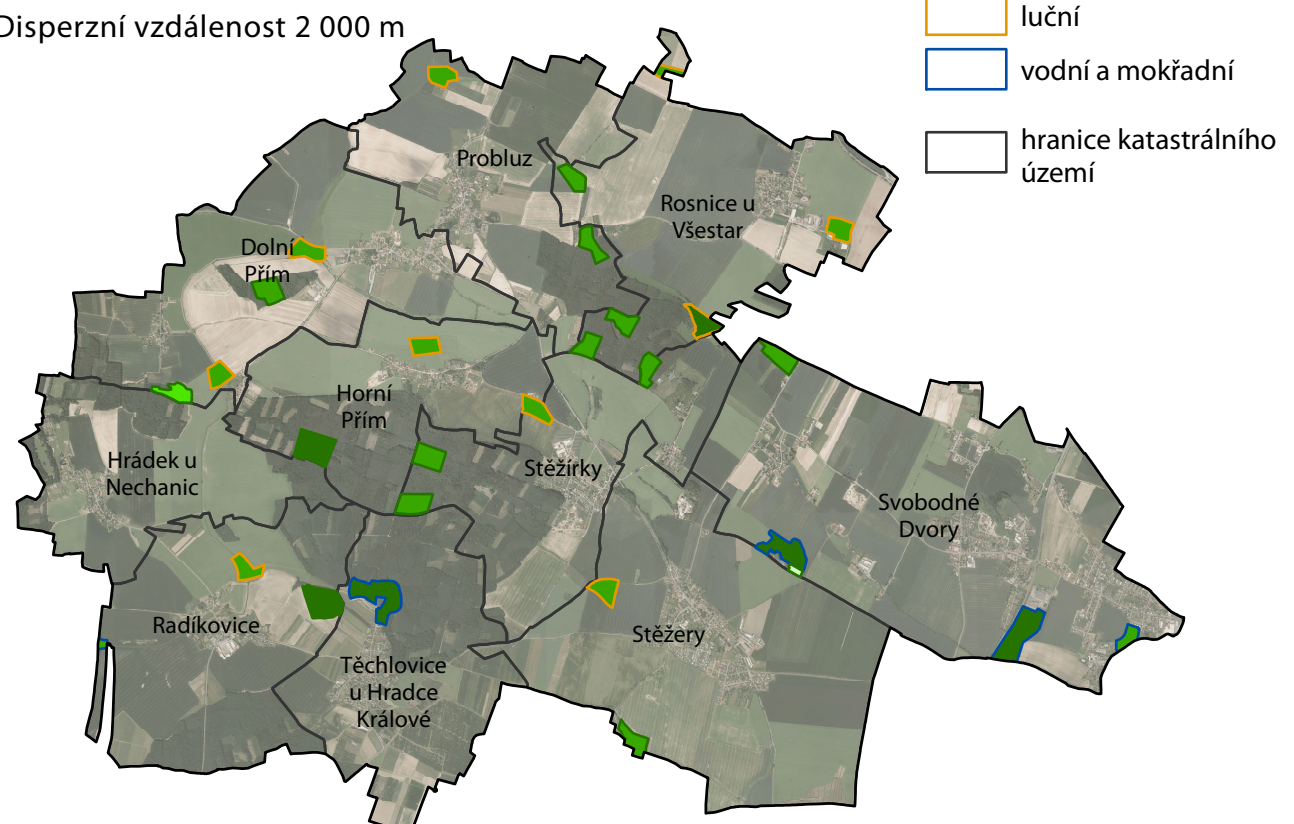

HODNOTY dPC PRO JEDNOTLIVÉ BIOTOPY

vybraná katastrální území

Disperzní vzdálenost 1 000 m

Disperzní vzdálenost 2 000 m

HODNOTY dPC PRO JEDNOTLIVÉ BIOTOPY

vybraná katastrální území

Disperzní vzdálenost 5 000 m

Hodnoty dPC

méně než 0,4

0,4 - 0,7

0,71 - 1

1,1 - 2

více než 2

Typ společenstva

lesní

luční

vodní a mokřadní

hranice katastrálního území

0 2 km

podkladová mapa: ČÚZK (2016): Prohlížečská služba WMS:
Ortofoto [online], dostupné z: http://geoportal.cuzk.cz/WMS_ORTOFOTO_PUB/WMSservice.aspx, [staž. 2016-04-11]