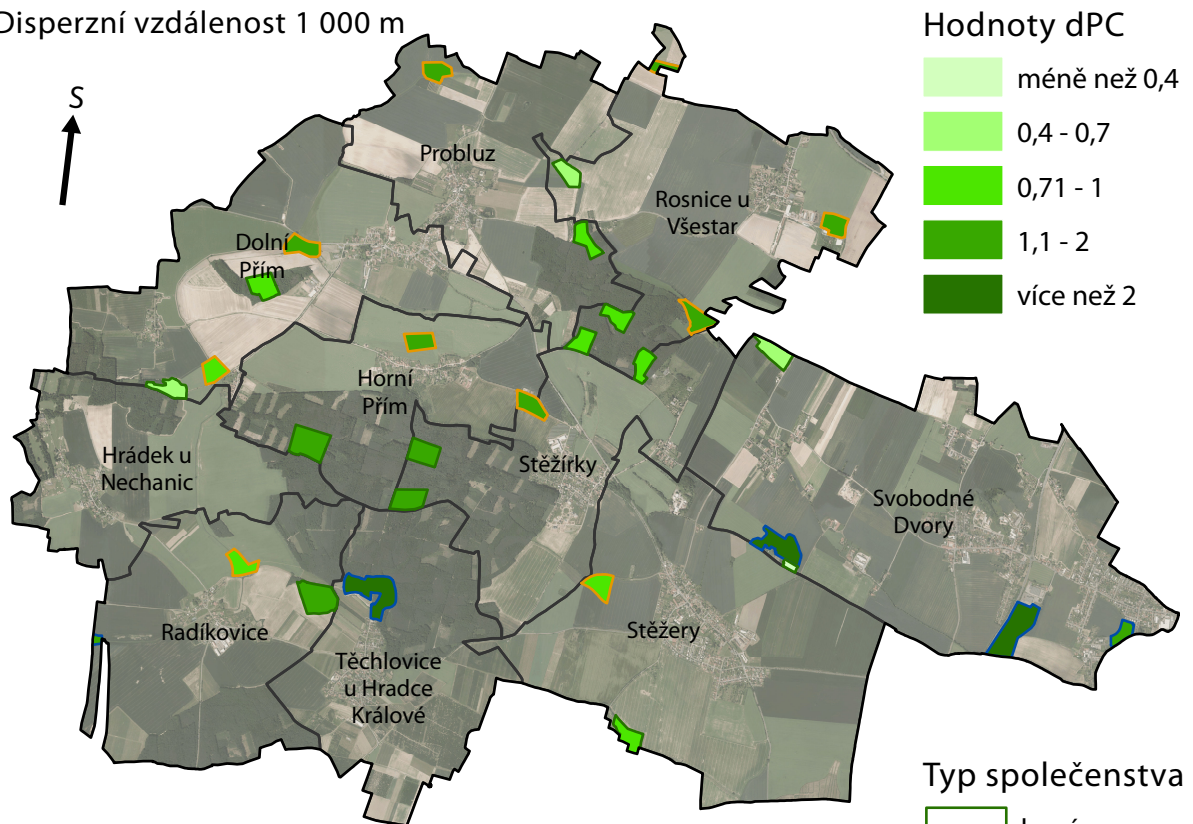

HODNOTY dPC PRO JEDNOTLIVÉ BIOTOPY

vybraná katastrální území

Disperzní vzdálenost 1 000 m

Disperzní vzdálenost 2 000 m

HODNOTY dPC PRO JEDNOTLIVÉ BIOTOPY

vybraná katastrální území

Disperzní vzdálenost 5 000 m

Hodnoty dPC

méně než 0,4

0,4 - 0,7

0,71 - 1

1,1 - 2

více než 2

Typ společenstva

lesní

luční

vodní a mokřadní

hranice katastrálního území

0 2 km

podkladová mapa: ČÚZK (2016): Prohlížečská služba WMS:
Ortofoto [online], dostupné z: http://geoportal.cuzk.cz/WMS_ORTOFOTO_PUB/WMSservice.aspx, [staž. 2016-04-11]