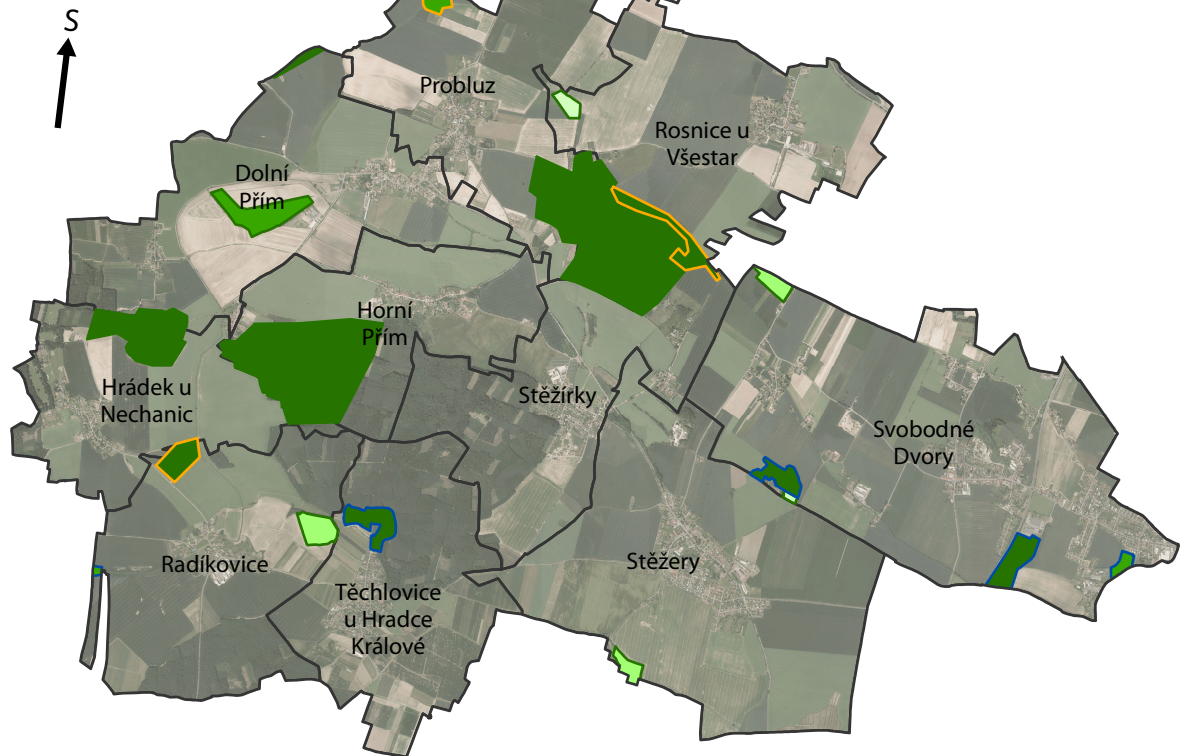

# HODNOTY dPC PRO JEDNOTLIVÉ BIOTOPY NOVĚ NAVRŽENÝCH BIOCENTER vybraná katastrální území

Disperzní vzdálenost 1 000 m

Disperzní vzdálenost 2 000 m

# HODNOTY dPC PRO JEDNOTLIVÉ BIOTOPY NOVĚ NAVRŽENÝCH BIOCENTER vybraná katastrální území

Disperzní vzdálenost 5 000 m

## Typ společenstva

 hranice katastrálního území

podkladová mapa: ČÚZK (2016): Prohlížečská služba WMS:  
Ortofoto [online], dostupné z: [http://geoportal.cuzk.cz/WMS\\_ORTOFOTO\\_PUB/WMSservice.aspx](http://geoportal.cuzk.cz/WMS_ORTOFOTO_PUB/WMSservice.aspx), [staž. 2016-04-11]