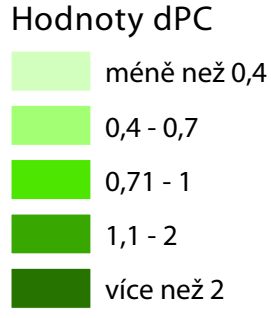

# HODNOTY dPC PRO JEDNOTLIVÉ BIOTOPY NOVĚ NAVRŽENÝCH BIOCENTER vybraná katastrální území

Disperzní vzdálenost 1 000 m

Disperzní vzdálenost 2 000 m

# HODNOTY dPC PRO JEDNOTLIVÉ BIOTOPY NOVĚ NAVRŽENÝCH BIOCENTER vybraná katastrální území

Disperzní vzdálenost 5 000 m