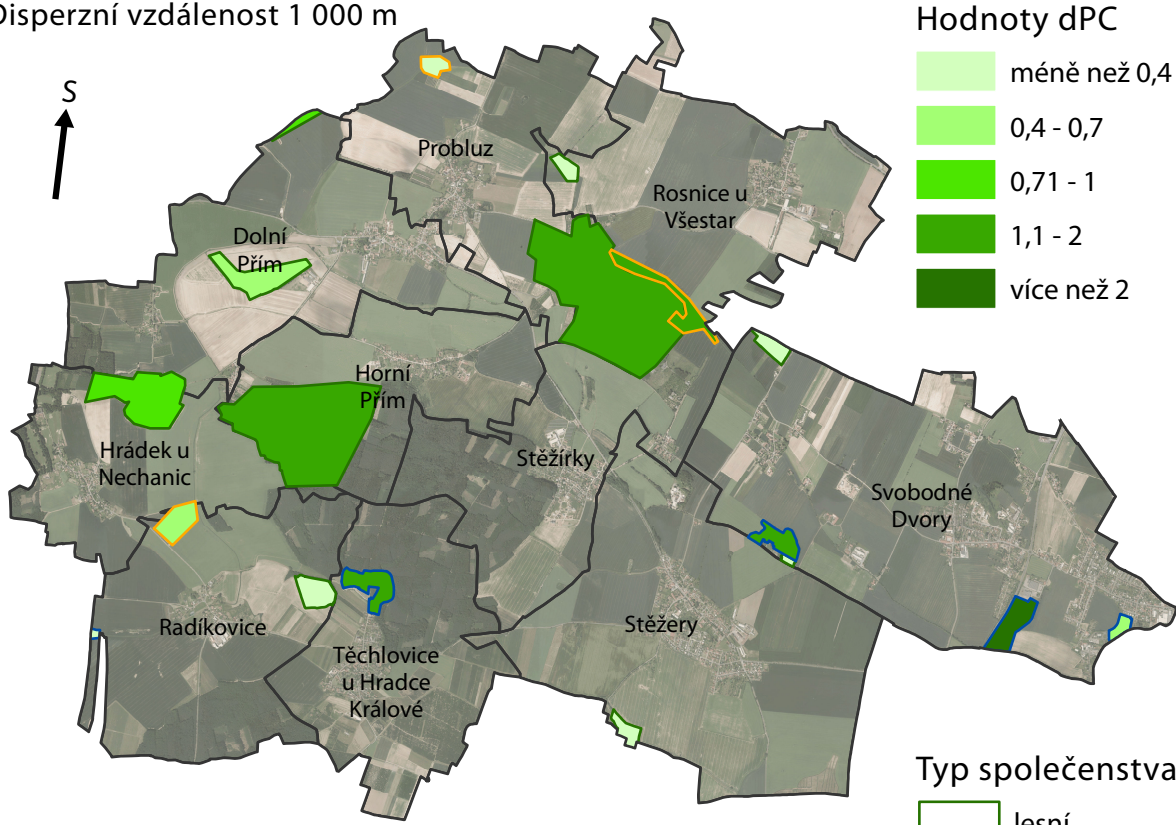

# HODNOTY dPC PRO JEDNOTLIVÉ BIOTOPY NOVĚ NAVRŽENÝCH BIOCENTER vybraná katastrální území

Disperzní vzdálenost 1 000 m

Disperzní vzdálenost 2 000 m

# HODNOTY dPC PRO JEDNOTLIVÉ BIOTOPY NOVĚ NAVRŽENÝCH BIOCENTER vybraná katastrální území

Disperzní vzdálenost 5 000 m

## Hodnoty dPC

## Typ společenstva

 hranice katastrálního území

podkladová mapa: ČÚZK (2016): Prohlížečská služba WMS:  
Ortofoto [online], dostupné z: [http://geoportal.cuzk.cz/WMS\\_ORTOFOTO\\_PUB/WMSservice.aspx](http://geoportal.cuzk.cz/WMS_ORTOFOTO_PUB/WMSservice.aspx), [staž. 2016-04-11]