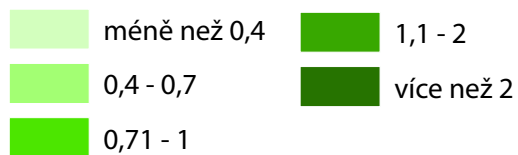

Hodnoty dPC