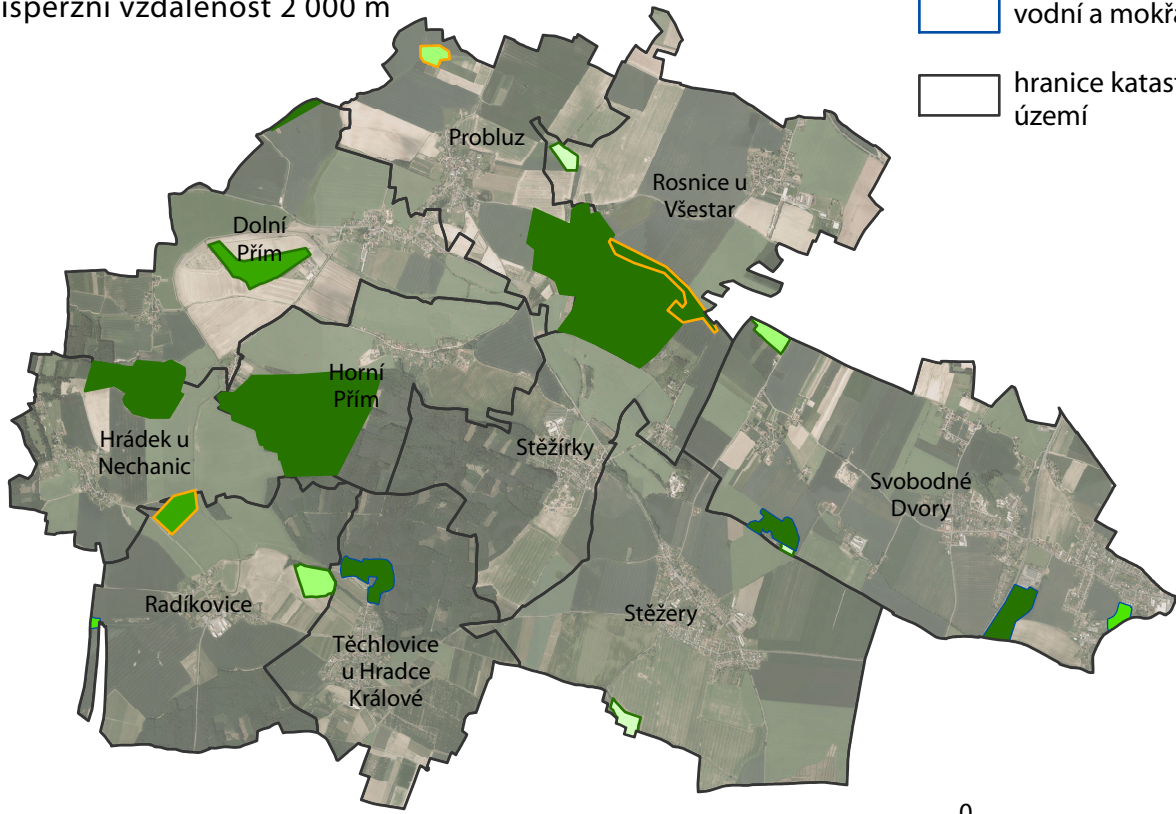

# HODNOTY dPC PRO JEDNOTLIVÉ BIOTOPY NOVĚ NAVRŽENÝCH BIOCENTER vybraná katastrální území

Disperzní vzdálenost 1 000 m

Disperzní vzdálenost 2 000 m

# HODNOTY dPC PRO JEDNOTLIVÉ BIOTOPY NOVĚ NAVRŽENÝCH BIOCENTER vybraná katastrální území

Disperzní vzdálenost 5 000 m