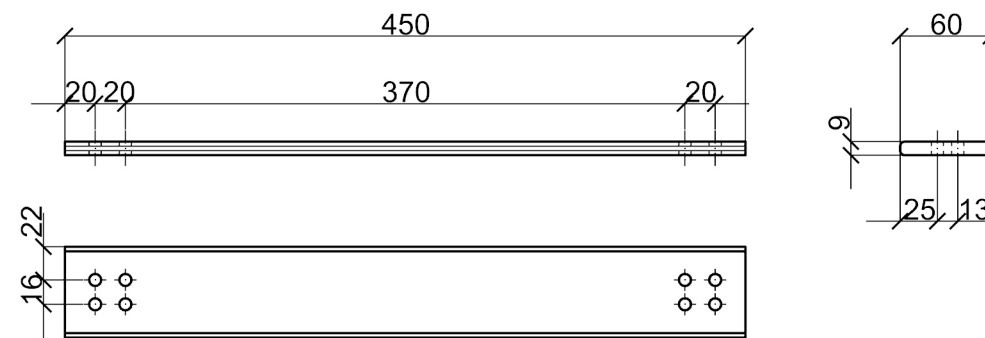

A - A Tvarovaná překližka TON, kat. č. 085

A

Tvarovaná překližka TON, kat. č. 101

Materiál: Tvarovaná překližka BUK
 Všechny nekótované hrany obleny R3
 Všechny nekótované otvory Ø8

MĚŘÍTKO: 1 : 5	NAVRHL: Bednářková Šarlota	KRESLIL: Bednářková Šarlota	PŘEZKOUŠEL:	DOPLNĚNÍ:
ODDĚLENÍ: Ústav nábytku, designu a bydlení		DRUH DOKUMENTU: Technický výkres	STATUS DOKUMENTU:	
Mendelova univerzita v Brně		NÁZEV, DOPLŇUJÍCÍ NÁZEV: Lamelo Nárys a bokorys	ČÍSLO DOKUMENTU: 001	
Lesnická a dřevařská fakulta		ZMĚNA: —	DATUM VYDÁNÍ: 18-04-2016	JAZYK: CZ
				LIST: 1

Materiál: Tvarovaná překližka BUK
 Všechny nekótované hrany obleny R3

MĚŘÍTKO: 1 : 5, 1 : 1	NAVRHL: Bednářková Šarlota	KRESLIL: Bednářková Šarlota	PŘEZKOUŠEL:	DOPLNĚNÍ:
ODDĚLENÍ: Ústav nábytku, designu a bydlení		DRUH DOKUMENTU: Technický výkres	STATUS DOKUMENTU:	
Mendelova univerzita v Brně Lesnická a dřevařská fakulta		NÁZEV, DOPLŇUJÍCÍ NÁZEV: Lamelo Půdorys, detaily 01 a 02	ČÍSLO DOKUMENTU: 002	
		ZMĚNA: —	DATUM VYDÁNÍ: 18-04-2016	JAZYK: CZ LIST: 2

Materiál: Tvarovaná překližka BUK
 Všechny nekótované hrany obleny R3
 Všechny nekótované otvory Ø8

MĚŘÍTKO: 1 : 5	NAVRHL: Bednářková Šarlota	KRESLIL: Bednářková Šarlota	PŘEZKOUSĚL:	DOPLNĚNÍ:
ODDĚLENÍ: Ústav nábytku, designu a bydlení		DRUH DOKUMENTU: Technický výkres	STATUS DOKUMENTU:	
Mendelova univerzita v Brně		NÁZEV, DOPLŇUJÍCÍ NÁZEV: Lamelo Spodní a prostřední lamela - nárys, půdorys	ČÍSLO DOKUMENTU: 003	
Lesnická a dřevařská fakulta		ZMĚNA: —	DATUM VYDÁNÍ: 18-04-2016	JAZYK: CZ LIST: 3

Materiál: Tvarovaná překližka BUK
 Všechny nekótované hrany obleny R3
 Všechny nekótované otvory Ø8

MĚŘÍTKO: 1 : 5	NAVRHL: Bednářková Šarlota	KRESLIL: Bednářková Šarlota	PŘEZKOUŠEL:	DOPLNĚNÍ:
ODDĚLENÍ: Ústav nábytku, designu a bydlení		DRUH DOKUMENTU: Technický výkres	STATUS DOKUMENTU:	
 		NÁZEV, DOPLŇUJÍCÍ NÁZEV: Lamelo Opěradlová lam. a deska nožního spoje	ČÍSLO DOKUMENTU: 004	
ZMĚNA: —	DATUM VYDÁNÍ: 18-04-2016	JAZYK: CZ	LIST: 4	