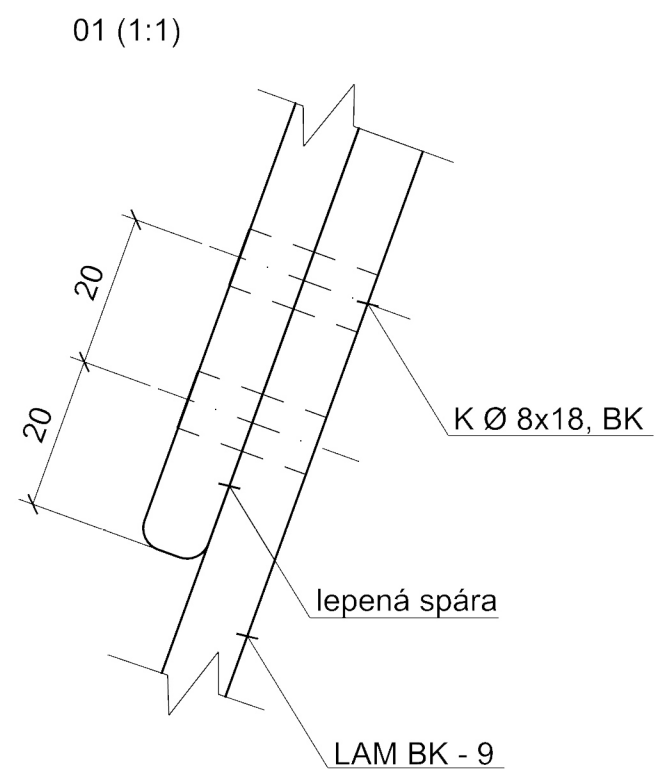

A - A Tvarovaná překližka TON, kat. č. 085

A

Tvarovaná překližka TON, kat. č. 101

Materiál: Tvarovaná překližka BUK
 Všechny nekótované hrany obleny R3
 Všechny nekótované otvory Ø8

MĚŘÍTKO: 1 : 5	NAVRHL: Bednářková Šarlota	KRESLIL: Bednářková Šarlota	PŘEZKOUŠEL:	DOPLNĚNÍ:
ODDĚLENÍ: Ústav nábytku, designu a bydlení		DRUH DOKUMENTU: Technický výkres	STATUS DOKUMENTU:	
Mendelova univerzita v Brně		NÁZEV, DOPLŇUJÍCÍ NÁZEV: Lamelo Nárys a bokorys	ČÍSLO DOKUMENTU: 001	
Lesnická a dřevařská fakulta		ZMĚNA: —	DATUM VYDÁNÍ: 18-04-2016	JAZYK: CZ
				LIST: 1

Materiál: Tvarovaná překližka BUK
 Všechny nekótované hrany obleny R3

MĚŘÍTKO: 1 : 5, 1 : 1	NAVRHL: Bednářková Šarlota	KRESLIL: Bednářková Šarlota	PŘEZKOUŠEL:	DOPLNĚNÍ:
ODDĚLENÍ: Ústav nábytku, designu a bydlení		DRUH DOKUMENTU: Technický výkres	STATUS DOKUMENTU:	
Mendelova univerzita v Brně Lesnická a dřevařská fakulta		NÁZEV, DOPLŇUJÍCÍ NÁZEV: Lamelo Půdorys, detaily 01 a 02	ČÍSLO DOKUMENTU: 002	
		ZMĚNA: —	DATUM VYDÁNÍ: 18-04-2016	JAZYK: CZ LIST: 2

Materiál: Tvarovaná překližka BUK
 Všechny nekótované hrany obleny R3
 Všechny nekótované otvory Ø8

MĚŘÍTKO: 1 : 5	NAVRHL: Bednářková Šarlota	KRESLIL: Bednářková Šarlota	PŘEZKOUSĚL:	DOPLNĚNÍ:
ODDĚLENÍ: Ústav nábytku, designu a bydlení		DRUH DOKUMENTU: Technický výkres	STATUS DOKUMENTU:	
Mendelova univerzita v Brně		NÁZEV, DOPLŇUJÍCÍ NÁZEV: Lamelo Spodní a prostřední lamela - nárys, půdorys	ČÍSLO DOKUMENTU: 003	
Lesnická a dřevařská fakulta		ZMĚNA: —	DATUM VYDÁNÍ: 18-04-2016	JAZYK: CZ LIST: 3

Materiál: Tvarovaná překližka BUK
 Všechny nekótované hrany obleny R3
 Všechny nekótované otvory Ø8

MĚŘÍTKO: 1 : 5	NAVRHL: Bednářková Šarlota	KRESLIL: Bednářková Šarlota	PŘEZKOUŠEL:	DOPLNĚNÍ:
ODDĚLENÍ: Ústav nábytku, designu a bydlení		DRUH DOKUMENTU: Technický výkres	STATUS DOKUMENTU:	
 		NÁZEV, DOPLŇUJÍCÍ NÁZEV: Lamelo Opěradlová lam. a deska nožního spoje	ČÍSLO DOKUMENTU: 004	
ZMĚNA: —	DATUM VYDÁNÍ: 18-04-2016	JAZYK: CZ	LIST: 4	