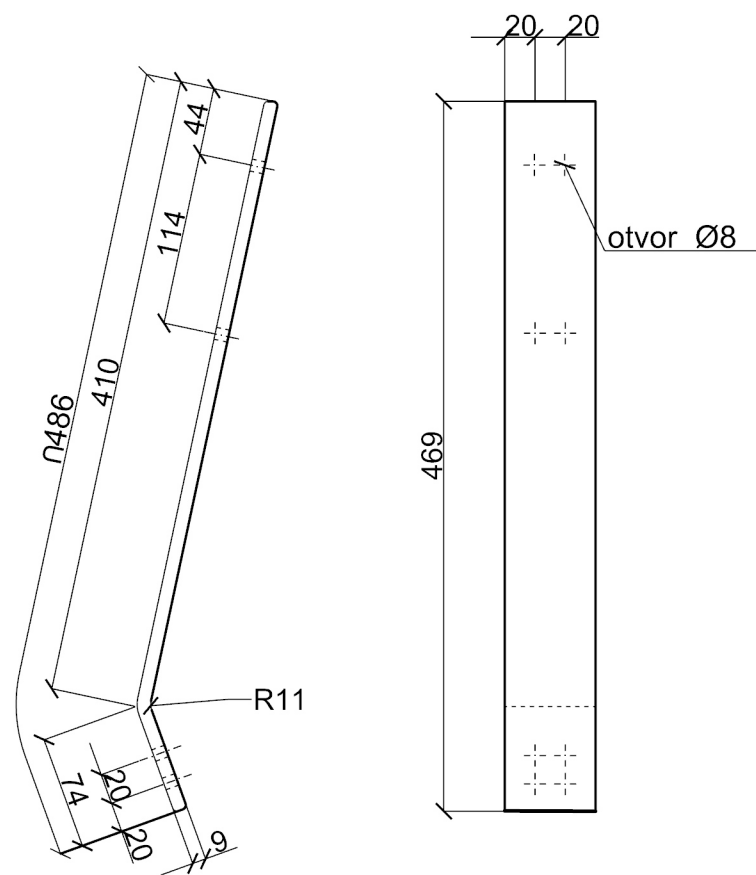

A - A Tvarovaná překližka TON, kat. č. 085

A

Tvarovaná překližka TON, kat. č. 101

Materiál: Tvarovaná překližka BUK
 Všechny nekótované hrany obleny R3
 Všechny nekótované otvory Ø8

MĚŘÍTKO: 1 : 5	NAVRHL: Bednářková Šarlota	KRESLIL: Bednářková Šarlota	PŘEZKOUŠEL:	DOPLNĚNÍ:
ODDĚLENÍ: Ústav nábytku, designu a bydlení		DRUH DOKUMENTU: Technický výkres	STATUS DOKUMENTU:	
Mendelova univerzita v Brně		NÁZEV, DOPLŇUJÍCÍ NÁZEV: Lamelo Nárys a bokorys	ČÍSLO DOKUMENTU: 001	
Lesnická a dřevařská fakulta		ZMĚNA: —	DATUM VYDÁNÍ: 18-04-2016	JAZYK: CZ
				LIST: 1

Materiál: Tvarovaná překližka BUK
 Všechny nekótované hrany obleny R3

MĚŘÍTKO: 1 : 5, 1 : 1	NAVRHL: Bednářková Šarlota	KRESLIL: Bednářková Šarlota	PŘEZKOUŠEL:	DOPLNĚNÍ:
ODDĚLENÍ: Ústav nábytku, designu a bydlení		DRUH DOKUMENTU: Technický výkres	STATUS DOKUMENTU:	
Mendelova univerzita v Brně Lesnická a dřevařská fakulta		NÁZEV, DOPLŇUJÍCÍ NÁZEV: Lamelo Půdorys, detaily 01 a 02	ČÍSLO DOKUMENTU: 002	
		ZMĚNA: —	DATUM VYDÁNÍ: 18-04-2016	JAZYK: CZ LIST: 2

Materiál: Tvarovaná překližka BUK
 Všechny nekótované hrany obleny R3
 Všechny nekótované otvory Ø8

MĚŘÍTKO: 1 : 5	NAVRHL: Bednářková Šarlota	KRESLIL: Bednářková Šarlota	PŘEZKOUSĚL:	DOPLNĚNÍ:
ODDĚLENÍ: Ústav nábytku, designu a bydlení		DRUH DOKUMENTU: Technický výkres	STATUS DOKUMENTU:	
Mendelova univerzita v Brně		NÁZEV, DOPLŇUJÍCÍ NÁZEV: Lamelo Spodní a prostřední lamela - nárys, půdorys	ČÍSLO DOKUMENTU: 003	
Lesnická a dřevařská fakulta		ZMĚNA: —	DATUM VYDÁNÍ: 18-04-2016	JAZYK: CZ LIST: 3

Materiál: Tvarovaná překližka BUK
 Všechny nekótované hrany obleny R3
 Všechny nekótované otvory Ø8

MĚŘÍTKO: 1 : 5	NAVRHL: Bednářková Šarlota	KRESLIL: Bednářková Šarlota	PŘEZKOUŠEL:	DOPLNĚNÍ:
ODDĚLENÍ: Ústav nábytku, designu a bydlení		DRUH DOKUMENTU: Technický výkres	STATUS DOKUMENTU:	
 		NÁZEV, DOPLŇUJÍCÍ NÁZEV: Lamelo Opěradlová lam. a deska nožního spoje	ČÍSLO DOKUMENTU: 004	
ZMĚNA: —	DATUM VYDÁNÍ: 18-04-2016	JAZYK: CZ	LIST: 4	