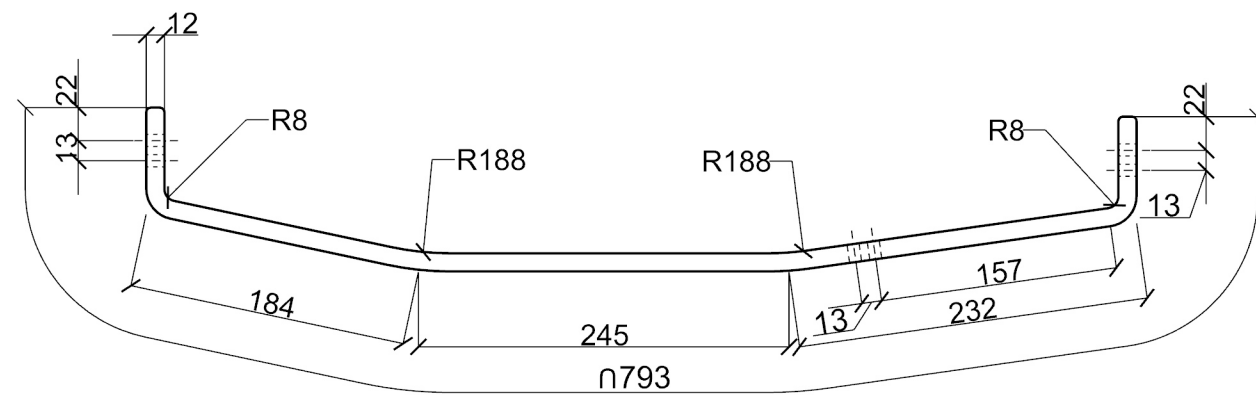

A - A Tvarovaná překližka TON, kat. č. 085

A

Tvarovaná překližka TON, kat. č. 101

Materiál: Tvarovaná překližka BUK
 Všechny nekótované hrany obleny R3
 Všechny nekótované otvory Ø8

MĚŘÍTKO: 1 : 5	NAVRHL: Bednářková Šarlota	KRESLIL: Bednářková Šarlota	PŘEZKOUŠEL:	DOPLNĚNÍ:
ODDĚLENÍ: Ústav nábytku, designu a bydlení		DRUH DOKUMENTU: Technický výkres	STATUS DOKUMENTU:	
Mendelova univerzita v Brně		NÁZEV, DOPLŇUJÍCÍ NÁZEV: Lamelo Nárys a bokorys	ČÍSLO DOKUMENTU: 001	
Lesnická a dřevařská fakulta		ZMĚNA: —	DATUM VYDÁNÍ: 18-04-2016	JAZYK: CZ
				LIST: 1

Materiál: Tvarovaná překližka BUK
 Všechny nekótované hrany obleny R3

MĚŘÍTKO: 1 : 5, 1 : 1	NAVRHL: Bednářková Šarlota	KRESLIL: Bednářková Šarlota	PŘEZKOUŠEL:	DOPLNĚNÍ:
ODDĚLENÍ: Ústav nábytku, designu a bydlení		DRUH DOKUMENTU: Technický výkres	STATUS DOKUMENTU:	
Mendelova univerzita v Brně Lesnická a dřevařská fakulta		NÁZEV, DOPLŇUJÍCÍ NÁZEV: Lamelo Půdorys, detaily 01 a 02	ČÍSLO DOKUMENTU: 002	
		ZMĚNA: —	DATUM VYDÁNÍ: 18-04-2016	JAZYK: CZ LIST: 2

Materiál: Tvarovaná překližka BUK
 Všechny nekótované hrany obleny R3
 Všechny nekótované otvory Ø8

MĚŘÍTKO: 1 : 5	NAVRHL: Bednářková Šarlota	KRESLIL: Bednářková Šarlota	PŘEZKOUSĚL:	DOPLNĚNÍ:
ODDĚLENÍ: Ústav nábytku, designu a bydlení		DRUH DOKUMENTU: Technický výkres	STATUS DOKUMENTU:	
Mendelova univerzita v Brně		NÁZEV, DOPLŇUJÍCÍ NÁZEV: Lamelo Spodní a prostřední lamela - nárys, půdorys	ČÍSLO DOKUMENTU: 003	
Lesnická a dřevařská fakulta		ZMĚNA: —	DATUM VYDÁNÍ: 18-04-2016	JAZYK: CZ LIST: 3

Materiál: Tvarovaná překližka BUK
 Všechny nekótované hrany obleny R3
 Všechny nekótované otvory Ø8

MĚŘÍTKO: 1 : 5	NAVRHL: Bednářková Šarlota	KRESLIL: Bednářková Šarlota	PŘEZKOUŠEL:	DOPLNĚNÍ:
ODDĚLENÍ: Ústav nábytku, designu a bydlení		DRUH DOKUMENTU: Technický výkres	STATUS DOKUMENTU:	
 		NÁZEV, DOPLŇUJÍCÍ NÁZEV: Lamelo Opěradlová lam. a deska nožního spoje	ČÍSLO DOKUMENTU: 004	
ZMĚNA: —	DATUM VYDÁNÍ: 18-04-2016	JAZYK: CZ	LIST: 4	