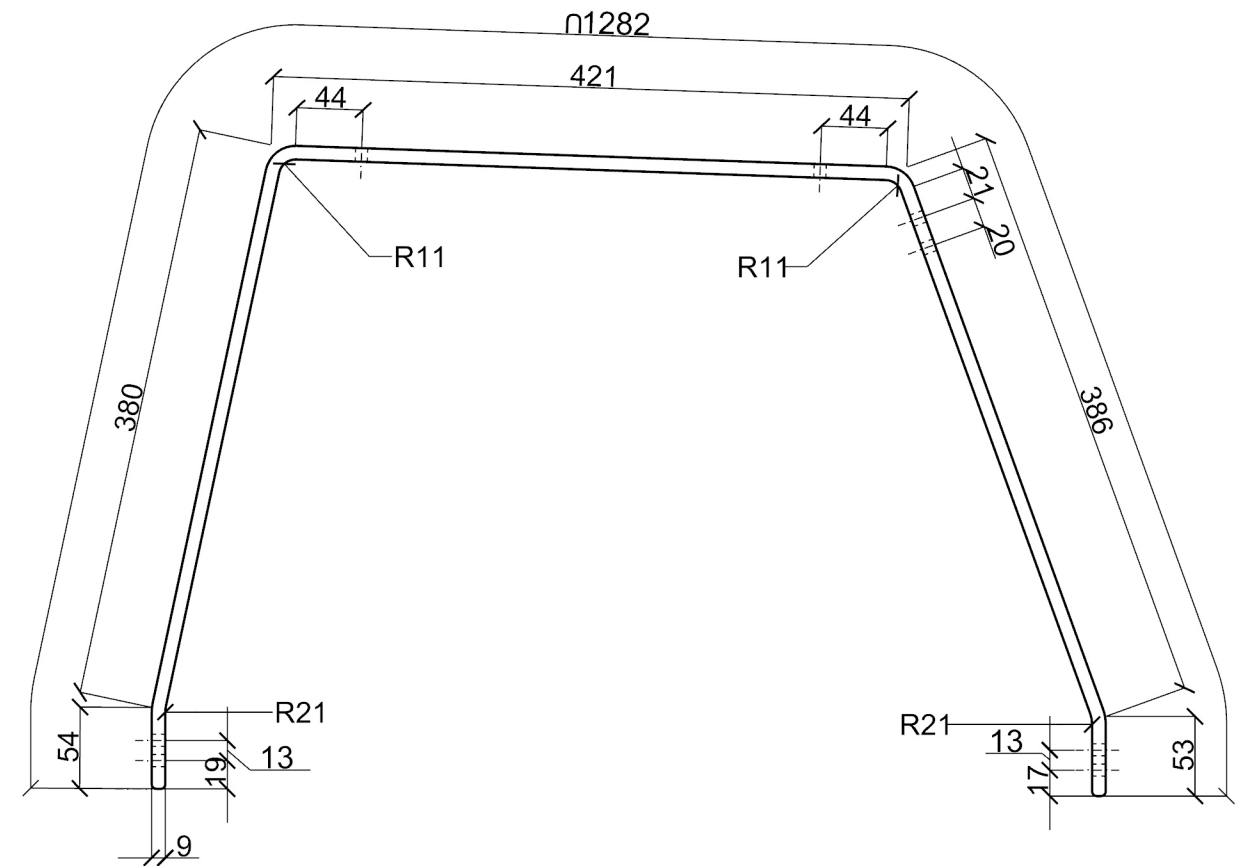

A - A Tvarovaná překližka TON, kat. č. 085

A

Tvarovaná překližka TON, kat. č. 101

Materiál: Tvarovaná překližka BUK
 Všechny nekótované hrany obleny R3
 Všechny nekótované otvory Ø8

MĚŘÍTKO: 1 : 5	NAVRHL: Bednářková Šarlota	KRESLIL: Bednářková Šarlota	PŘEZKOUŠEL:	DOPLNĚNÍ:
ODDĚLENÍ: Ústav nábytku, designu a bydlení		DRUH DOKUMENTU: Technický výkres	STATUS DOKUMENTU:	
Mendelova univerzita v Brně		NÁZEV, DOPLŇUJÍCÍ NÁZEV: Lamelo Nárys a bokorys	ČÍSLO DOKUMENTU: 001	
Lesnická a dřevařská fakulta		ZMĚNA: —	DATUM VYDÁNÍ: 18-04-2016	JAZYK: CZ
				LIST: 1

Materiál: Tvarovaná překližka BUK
 Všechny nekótované hrany obleny R3

MĚŘÍTKO: 1 : 5, 1 : 1	NAVRHL: Bednářková Šarlota	KRESLIL: Bednářková Šarlota	PŘEZKOUŠEL:	DOPLNĚNÍ:
ODDĚLENÍ: Ústav nábytku, designu a bydlení		DRUH DOKUMENTU: Technický výkres	STATUS DOKUMENTU:	
Mendelova univerzita v Brně Lesnická a dřevařská fakulta		NÁZEV, DOPLŇUJÍCÍ NÁZEV: Lamelo Půdorys, detaily 01 a 02	ČÍSLO DOKUMENTU: 002	
		ZMĚNA: —	DATUM VYDÁNÍ: 18-04-2016	JAZYK: CZ LIST: 2

Materiál: Tvarovaná překližka BUK
 Všechny nekótované hrany obleny R3
 Všechny nekótované otvory Ø8

MĚŘÍTKO: 1 : 5	NAVRHL: Bednářková Šarlota	KRESLIL: Bednářková Šarlota	PŘEZKOUSĚL:	DOPLNĚNÍ:
ODDĚLENÍ: Ústav nábytku, designu a bydlení		DRUH DOKUMENTU: Technický výkres	STATUS DOKUMENTU:	
Mendelova univerzita v Brně		NÁZEV, DOPLŇUJÍCÍ NÁZEV: Lamelo Spodní a prostřední lamela - nárys, půdorys	ČÍSLO DOKUMENTU: 003	
Lesnická a dřevařská fakulta		ZMĚNA: —	DATUM VYDÁNÍ: 18-04-2016	JAZYK: CZ LIST: 3

Materiál: Tvarovaná překližka BUK
 Všechny nekótované hrany obleny R3
 Všechny nekótované otvory Ø8

MĚŘÍTKO: 1 : 5	NAVRHL: Bednářková Šarlota	KRESLIL: Bednářková Šarlota	PŘEZKOUŠEL:	DOPLNĚNÍ:
ODDĚLENÍ: Ústav nábytku, designu a bydlení		DRUH DOKUMENTU: Technický výkres	STATUS DOKUMENTU:	
 		NÁZEV, DOPLŇUJÍCÍ NÁZEV: Lamelo Opěradlová lam. a deska nožního spoje	ČÍSLO DOKUMENTU: 004	
ZMĚNA: —	DATUM VYDÁNÍ: 18-04-2016	JAZYK: CZ	LIST: 4	