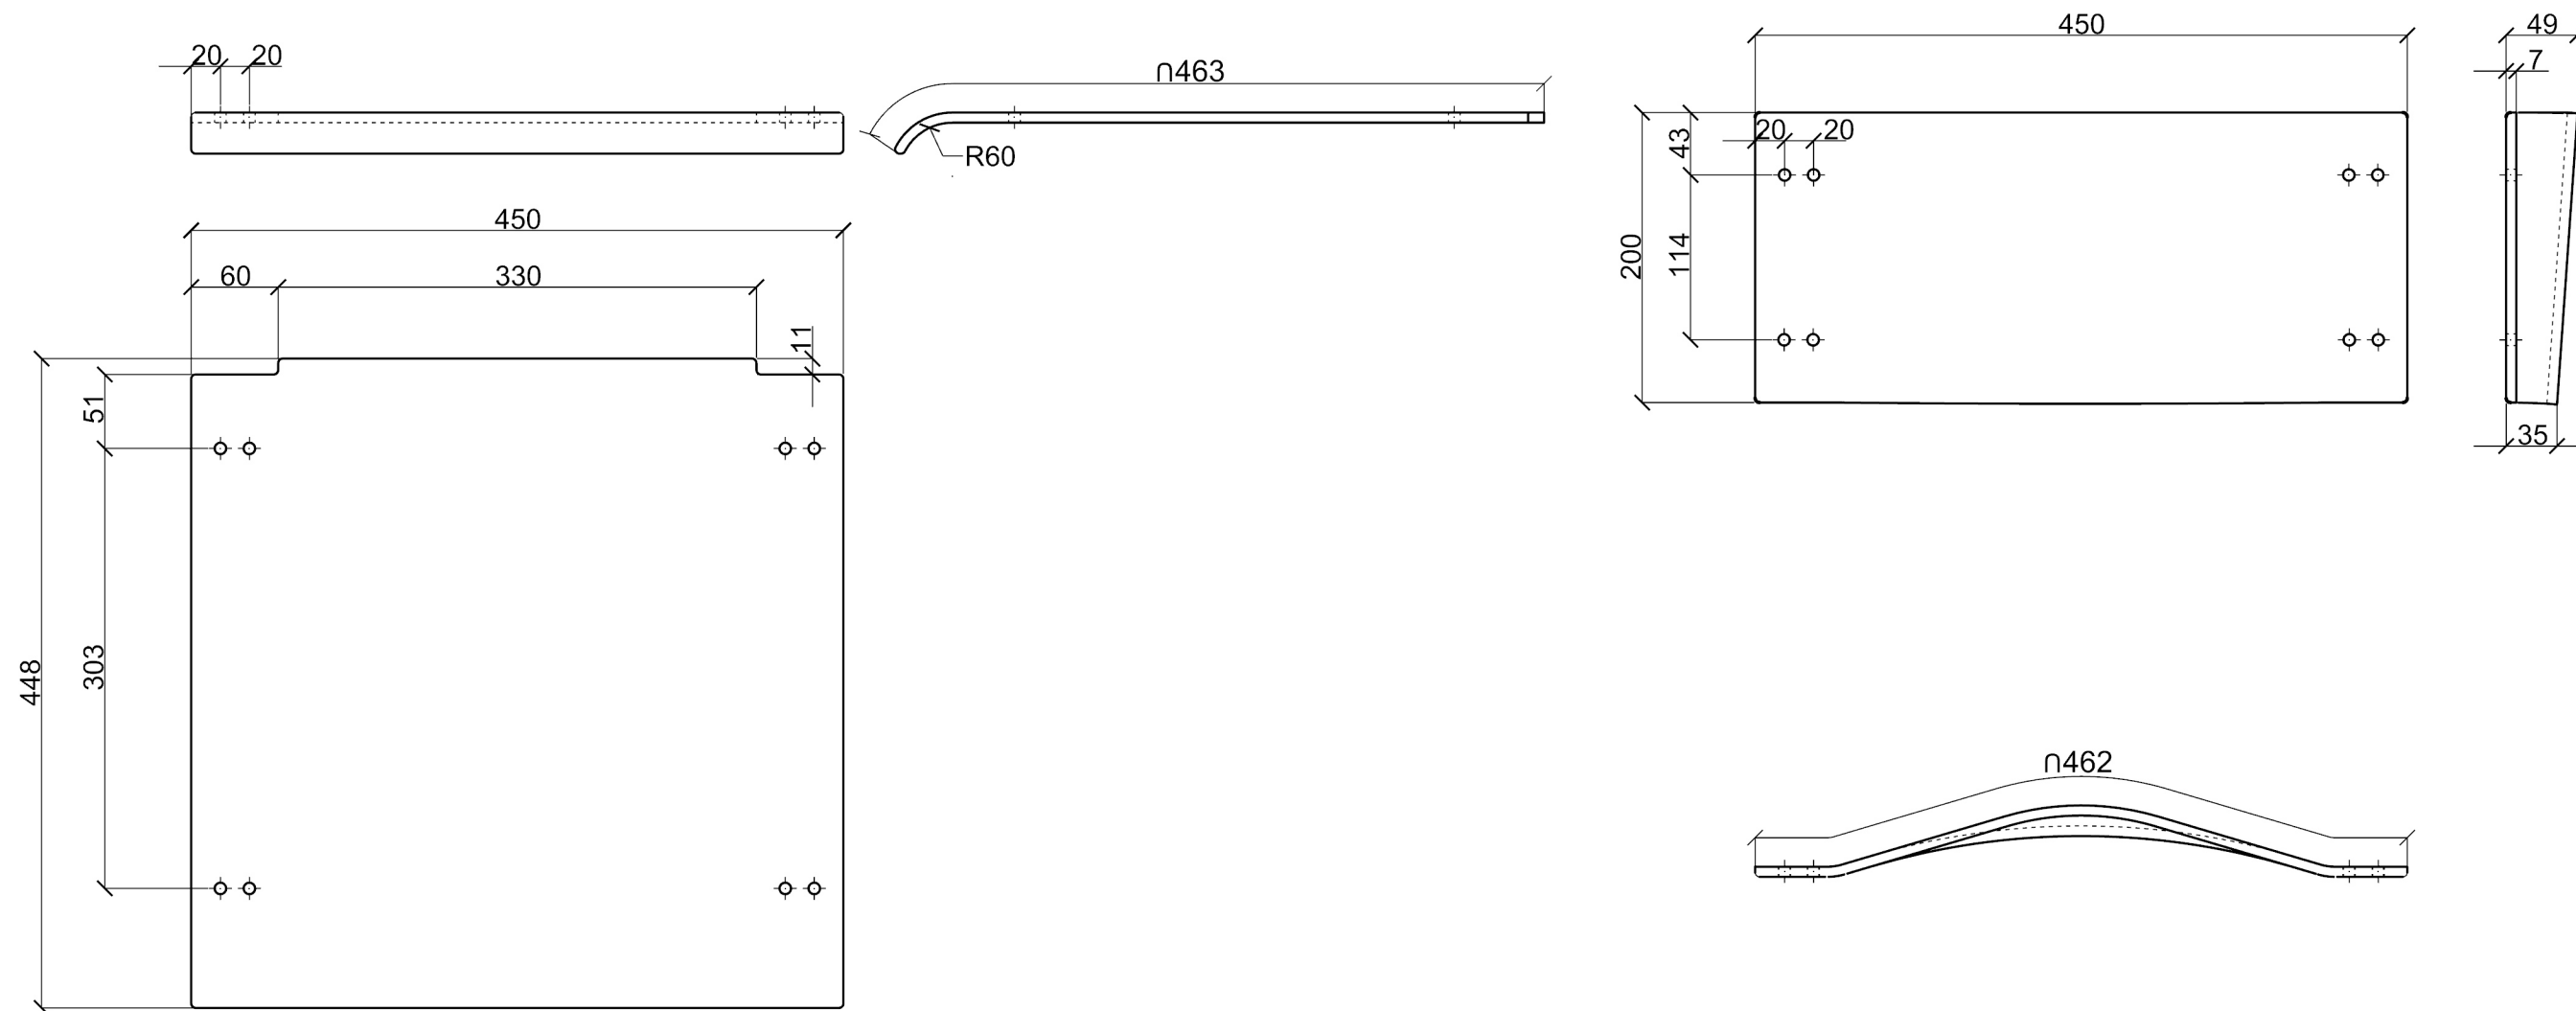

A - A Tvarovaná překližka TON, kat. č. 085

A

Tvarovaná překližka TON, kat. č. 101

Materiál: Tvarovaná překližka BUK
 Všechny nekótované hrany obleny R3
 Všechny nekótované otvory Ø8

MĚŘÍTKO: 1 : 5	NAVRHL: Bednářková Šarlota	KRESLIL: Bednářková Šarlota	PŘEZKOUŠEL:	DOPLNĚNÍ:
ODDĚLENÍ: Ústav nábytku, designu a bydlení		DRUH DOKUMENTU: Technický výkres	STATUS DOKUMENTU:	
Mendelova univerzita v Brně		NÁZEV, DOPLŇUJÍCÍ NÁZEV: Lamelo Nárys a bokorys	ČÍSLO DOKUMENTU: 001	
Lesnická a dřevařská fakulta		ZMĚNA: —	DATUM VYDÁNÍ: 18-04-2016	JAZYK: CZ
				LIST: 1

Materiál: Tvarovaná překližka BUK
 Všechny nekótované hrany obleny R3

MĚŘÍTKO: 1 : 5, 1 : 1	NAVRHL: Bednářková Šarlota	KRESLIL: Bednářková Šarlota	PŘEZKOUŠEL:	DOPLNĚNÍ:
ODDĚLENÍ: Ústav nábytku, designu a bydlení		DRUH DOKUMENTU: Technický výkres	STATUS DOKUMENTU:	
Mendelova univerzita v Brně Lesnická a dřevařská fakulta		NÁZEV, DOPLŇUJÍCÍ NÁZEV: Lamelo Půdorys, detaily 01 a 02	ČÍSLO DOKUMENTU: 002	
		ZMĚNA: —	DATUM VYDÁNÍ: 18-04-2016	JAZYK: CZ LIST: 2

Materiál: Tvarovaná překližka BUK
 Všechny nekótované hrany obleny R3
 Všechny nekótované otvory Ø8

MĚŘÍTKO: 1 : 5	NAVRHL: Bednářková Šarlota	KRESLIL: Bednářková Šarlota	PŘEZKOUSĚL:	DOPLNĚNÍ:
ODDĚLENÍ: Ústav nábytku, designu a bydlení		DRUH DOKUMENTU: Technický výkres	STATUS DOKUMENTU:	
Mendelova univerzita v Brně		NÁZEV, DOPLŇUJÍCÍ NÁZEV: Lamelo Spodní a prostřední lamela - nárys, půdorys	ČÍSLO DOKUMENTU: 003	
Lesnická a dřevařská fakulta		ZMĚNA: —	DATUM VYDÁNÍ: 18-04-2016	JAZYK: CZ LIST: 3

Materiál: Tvarovaná překližka BUK
 Všechny nekótované hrany obleny R3
 Všechny nekótované otvory Ø8

MĚŘÍTKO: 1 : 5	NAVRHL: Bednářková Šarlota	KRESLIL: Bednářková Šarlota	PŘEZKOUŠEL:	DOPLNĚNÍ:
ODDĚLENÍ: Ústav nábytku, designu a bydlení		DRUH DOKUMENTU: Technický výkres	STATUS DOKUMENTU:	
 		NÁZEV, DOPLŇUJÍCÍ NÁZEV: Lamelo Opěradlová lam. a deska nožního spoje	ČÍSLO DOKUMENTU: 004	
ZMĚNA: —	DATUM VYDÁNÍ: 18-04-2016	JAZYK: CZ	LIST: 4	