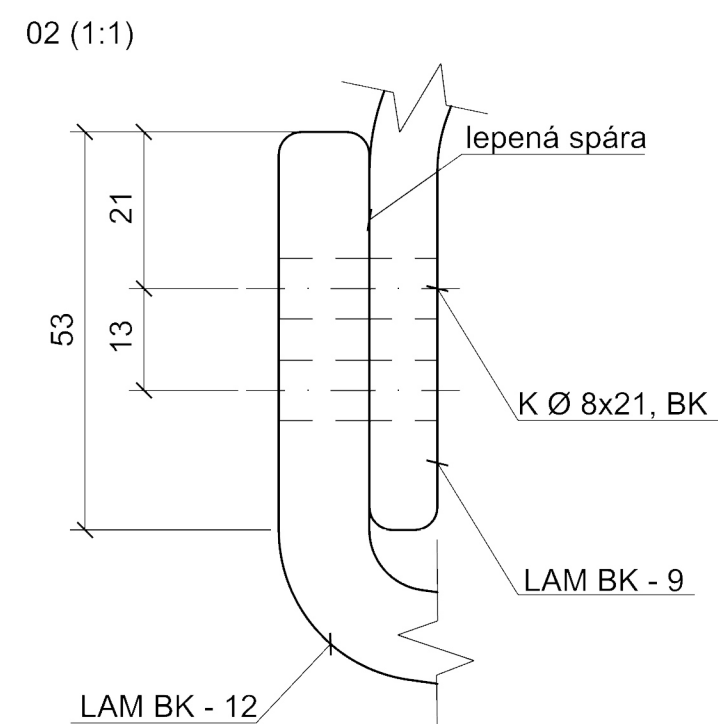

A - A Tvarovaná překližka TON, kat. č. 085

A

Tvarovaná překližka TON, kat. č. 101

Materiál: Tvarovaná překližka BUK
 Všechny nekótované hrany obleny R3
 Všechny nekótované otvory Ø8

MĚŘÍTKO: 1 : 5	NAVRHL: Bednářková Šarlota	KRESLIL: Bednářková Šarlota	PŘEZKOUŠEL:	DOPLNĚNÍ:
ODDĚLENÍ: Ústav nábytku, designu a bydlení		DRUH DOKUMENTU: Technický výkres	STATUS DOKUMENTU:	
Mendelova univerzita v Brně		NÁZEV, DOPLŇUJÍCÍ NÁZEV: Lamelo Nárys a bokorys	ČÍSLO DOKUMENTU: 001	
Lesnická a dřevařská fakulta		ZMĚNA: —	DATUM VYDÁNÍ: 18-04-2016	JAZYK: CZ
				LIST: 1

Materiál: Tvarovaná překližka BUK
 Všechny nekótované hrany obleny R3

MĚŘÍTKO: 1 : 5, 1 : 1	NAVRHL: Bednářková Šarlota	KRESLIL: Bednářková Šarlota	PŘEZKOUŠEL:	DOPLNĚNÍ:
ODDĚLENÍ: Ústav nábytku, designu a bydlení		DRUH DOKUMENTU: Technický výkres	STATUS DOKUMENTU:	
Mendelova univerzita v Brně Lesnická a dřevařská fakulta		NÁZEV, DOPLŇUJÍCÍ NÁZEV: Lamelo Půdorys, detaily 01 a 02	ČÍSLO DOKUMENTU: 002	
		ZMĚNA: —	DATUM VYDÁNÍ: 18-04-2016	JAZYK: CZ LIST: 2

Materiál: Tvarovaná překližka BUK
 Všechny nekótované hrany obleny R3
 Všechny nekótované otvory Ø8

MĚŘÍTKO: 1 : 5	NAVRHL: Bednářková Šarlota	KRESLIL: Bednářková Šarlota	PŘEZKOUSĚL:	DOPLNĚNÍ:
ODDĚLENÍ: Ústav nábytku, designu a bydlení		DRUH DOKUMENTU: Technický výkres	STATUS DOKUMENTU:	
Mendelova univerzita v Brně		NÁZEV, DOPLŇUJÍCÍ NÁZEV: Lamelo Spodní a prostřední lamela - nárys, půdorys	ČÍSLO DOKUMENTU: 003	
Lesnická a dřevařská fakulta		ZMĚNA: —	DATUM VYDÁNÍ: 18-04-2016	JAZYK: CZ LIST: 3

Materiál: Tvarovaná překližka BUK
 Všechny nekótované hrany obleny R3
 Všechny nekótované otvory Ø8

MĚŘÍTKO: 1 : 5	NAVRHL: Bednářková Šarlota	KRESLIL: Bednářková Šarlota	PŘEZKOUŠEL:	DOPLNĚNÍ:
ODDĚLENÍ: Ústav nábytku, designu a bydlení		DRUH DOKUMENTU: Technický výkres	STATUS DOKUMENTU:	
 		NÁZEV, DOPLŇUJÍCÍ NÁZEV: Lamelo Opěradlová lam. a deska nožního spoje	ČÍSLO DOKUMENTU: 004	
ZMĚNA: —	DATUM VYDÁNÍ: 18-04-2016	JAZYK: CZ	LIST: 4	