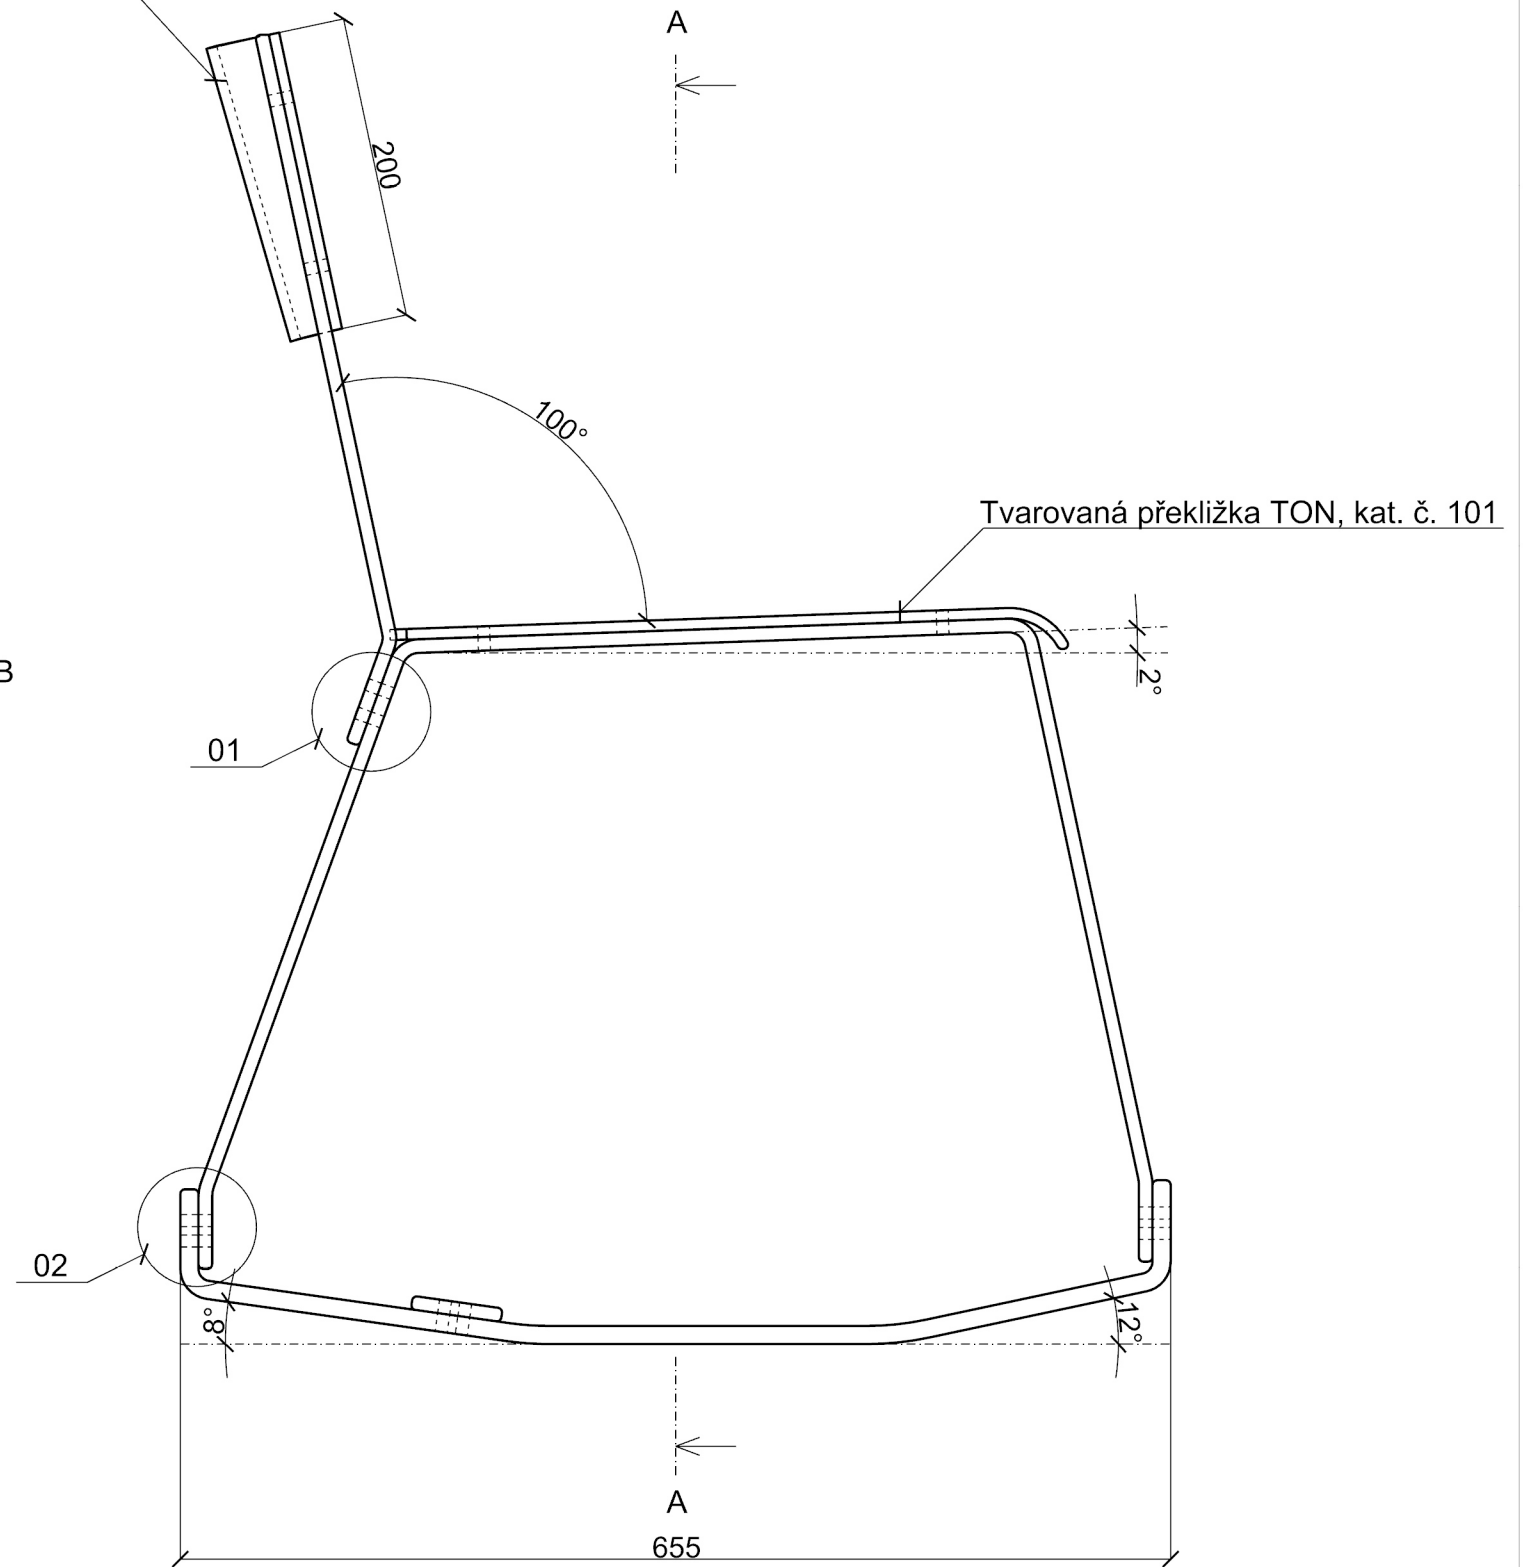

A - A Tvarovaná překližka TON, kat. č. 085

A

Tvarovaná překližka TON, kat. č. 101

Materiál: Tvarovaná překližka BUK
 Všechny nekótované hrany obleny R3
 Všechny nekótované otvory Ø8

MĚŘÍTKO: 1 : 5	NAVRHL: Bednářková Šarlota	KRESLIL: Bednářková Šarlota	PŘEZKOUŠEL:	DOPLNĚNÍ:
ODDĚLENÍ: Ústav nábytku, designu a bydlení		DRUH DOKUMENTU: Technický výkres	STATUS DOKUMENTU:	
Mendelova univerzita v Brně		NÁZEV, DOPLŇUJÍCÍ NÁZEV: Lamelo Nárys a bokorys	ČÍSLO DOKUMENTU: 001	
Lesnická a dřevařská fakulta		ZMĚNA: —	DATUM VYDÁNÍ: 18-04-2016	JAZYK: CZ
				LIST: 1

Materiál: Tvarovaná překližka BUK
 Všechny nekótované hrany obleny R3

MĚŘÍTKO: 1 : 5, 1 : 1	NAVRHL: Bednářková Šarlota	KRESLIL: Bednářková Šarlota	PŘEZKOUŠEL:	DOPLNĚNÍ:
ODDĚLENÍ: Ústav nábytku, designu a bydlení		DRUH DOKUMENTU: Technický výkres	STATUS DOKUMENTU:	
Mendelova univerzita v Brně Lesnická a dřevařská fakulta		NÁZEV, DOPLŇUJÍCÍ NÁZEV: Lamelo Půdorys, detaily 01 a 02	ČÍSLO DOKUMENTU: 002	
		ZMĚNA: —	DATUM VYDÁNÍ: 18-04-2016	JAZYK: CZ LIST: 2

Materiál: Tvarovaná překližka BUK
 Všechny nekótované hrany obleny R3
 Všechny nekótované otvory Ø8

MĚŘÍTKO: 1 : 5	NAVRHL: Bednářková Šarlota	KRESLIL: Bednářková Šarlota	PŘEZKOUSĚL:	DOPLNĚNÍ:
ODDĚLENÍ: Ústav nábytku, designu a bydlení		DRUH DOKUMENTU: Technický výkres	STATUS DOKUMENTU:	
Mendelova univerzita v Brně		NÁZEV, DOPLŇUJÍCÍ NÁZEV: Lamelo Spodní a prostřední lamela - nárys, půdorys	ČÍSLO DOKUMENTU: 003	
Lesnická a dřevařská fakulta		ZMĚNA: —	DATUM VYDÁNÍ: 18-04-2016	JAZYK: CZ LIST: 3

Materiál: Tvarovaná překližka BUK
 Všechny nekótované hrany obleny R3
 Všechny nekótované otvory Ø8

MĚŘÍTKO: 1 : 5	NAVRHL: Bednářková Šarlota	KRESLIL: Bednářková Šarlota	PŘEZKOUŠEL:	DOPLNĚNÍ:
ODDĚLENÍ: Ústav nábytku, designu a bydlení		DRUH DOKUMENTU: Technický výkres	STATUS DOKUMENTU:	
 		NÁZEV, DOPLŇUJÍCÍ NÁZEV: Lamelo Opěradlová lam. a deska nožního spoje	ČÍSLO DOKUMENTU: 004	
ZMĚNA: —	DATUM VYDÁNÍ: 18-04-2016	JAZYK: CZ	LIST: 4	