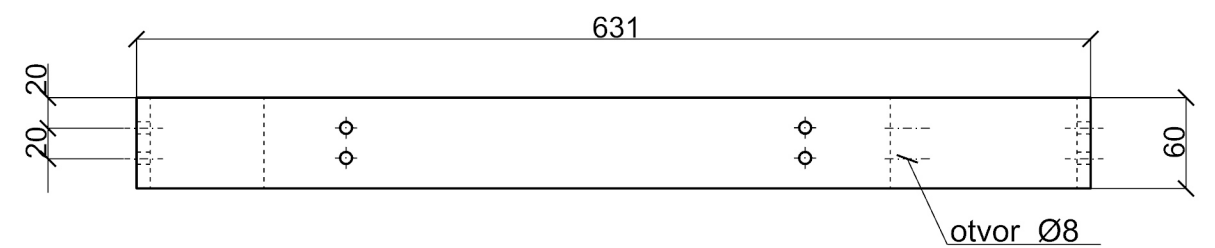

A - A Tvarovaná překližka TON, kat. č. 085

A

Tvarovaná překližka TON, kat. č. 101

Materiál: Tvarovaná překližka BUK
 Všechny nekótované hrany obleny R3
 Všechny nekótované otvory Ø8

MĚŘÍTKO: 1 : 5	NAVRHL: Bednářková Šarlota	KRESLIL: Bednářková Šarlota	PŘEZKOUŠEL:	DOPLNĚNÍ:
ODDĚLENÍ: Ústav nábytku, designu a bydlení		DRUH DOKUMENTU: Technický výkres	STATUS DOKUMENTU:	
Mendelova univerzita v Brně		NÁZEV, DOPLŇUJÍCÍ NÁZEV: Lamelo Nárys a bokorys	ČÍSLO DOKUMENTU: 001	
Lesnická a dřevařská fakulta		ZMĚNA: —	DATUM VYDÁNÍ: 18-04-2016	JAZYK: CZ
				LIST: 1

Materiál: Tvarovaná překližka BUK
 Všechny nekótované hrany obleny R3

MĚŘÍTKO: 1 : 5, 1 : 1	NAVRHL: Bednářková Šarlota	KRESLIL: Bednářková Šarlota	PŘEZKOUŠEL:	DOPLNĚNÍ:
ODDĚLENÍ: Ústav nábytku, designu a bydlení		DRUH DOKUMENTU: Technický výkres	STATUS DOKUMENTU:	
Mendelova univerzita v Brně Lesnická a dřevařská fakulta		NÁZEV, DOPLŇUJÍCÍ NÁZEV: Lamelo Půdorys, detaily 01 a 02	ČÍSLO DOKUMENTU: 002	
		ZMĚNA: —	DATUM VYDÁNÍ: 18-04-2016	JAZYK: CZ LIST: 2

Materiál: Tvarovaná překližka BUK
 Všechny nekótované hrany obleny R3
 Všechny nekótované otvory Ø8

MĚŘÍTKO: 1 : 5	NAVRHL: Bednářková Šarlota	KRESLIL: Bednářková Šarlota	PŘEZKOUSĚL:	DOPLNĚNÍ:
ODDĚLENÍ: Ústav nábytku, designu a bydlení		DRUH DOKUMENTU: Technický výkres	STATUS DOKUMENTU:	
Mendelova univerzita v Brně		NÁZEV, DOPLŇUJÍCÍ NÁZEV: Lamelo Spodní a prostřední lamela - nárys, půdorys	ČÍSLO DOKUMENTU: 003	
Lesnická a dřevařská fakulta		ZMĚNA: —	DATUM VYDÁNÍ: 18-04-2016	JAZYK: CZ LIST: 3

Materiál: Tvarovaná překližka BUK
 Všechny nekótované hrany obleny R3
 Všechny nekótované otvory Ø8

MĚŘÍTKO: 1 : 5	NAVRHL: Bednářková Šarlota	KRESLIL: Bednářková Šarlota	PŘEZKOUŠEL:	DOPLNĚNÍ:
ODDĚLENÍ: Ústav nábytku, designu a bydlení		DRUH DOKUMENTU: Technický výkres	STATUS DOKUMENTU:	
 		NÁZEV, DOPLŇUJÍCÍ NÁZEV: Lamelo Opěradlová lam. a deska nožního spoje	ČÍSLO DOKUMENTU: 004	
ZMĚNA: —	DATUM VYDÁNÍ: 18-04-2016	JAZYK: CZ	LIST: 4	