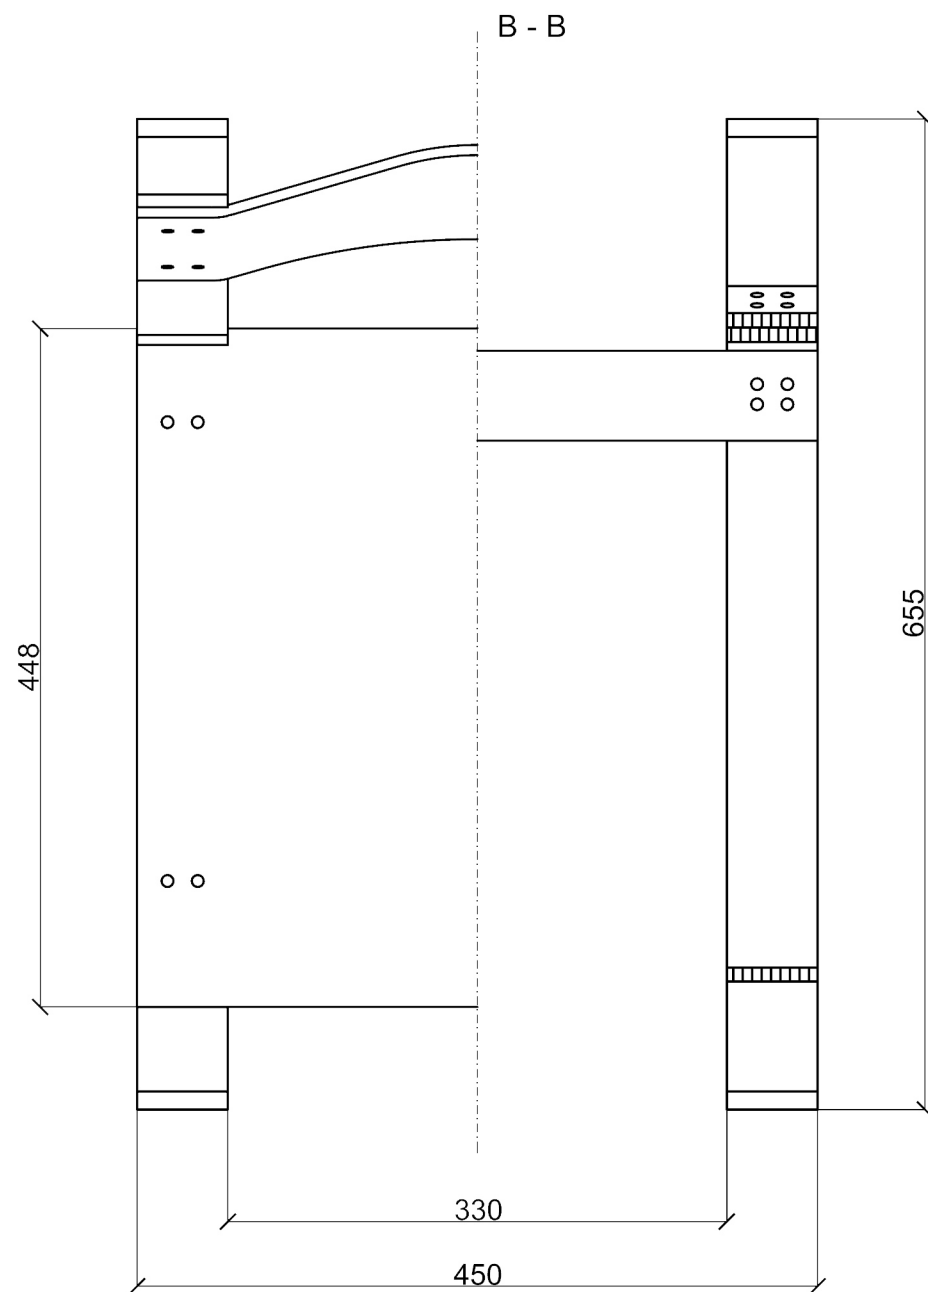

A - A Tvarovaná překližka TON, kat. č. 085

A

Tvarovaná překližka TON, kat. č. 101

Materiál: Tvarovaná překližka BUK
 Všechny nekótované hrany obleny R3
 Všechny nekótované otvory Ø8

MĚŘÍTKO: 1 : 5	NAVRHL: Bednářková Šarlota	KRESLIL: Bednářková Šarlota	PŘEZKOUŠEL:	DOPLNĚNÍ:
ODDĚLENÍ: Ústav nábytku, designu a bydlení		DRUH DOKUMENTU: Technický výkres	STATUS DOKUMENTU:	
Mendelova univerzita v Brně		NÁZEV, DOPLŇUJÍCÍ NÁZEV: Lamelo Nárys a bokorys	ČÍSLO DOKUMENTU: 001	
Lesnická a dřevařská fakulta		ZMĚNA: —	DATUM VYDÁNÍ: 18-04-2016	JAZYK: CZ
				LIST: 1

Materiál: Tvarovaná překližka BUK
 Všechny nekótované hrany obleny R3

MĚŘÍTKO: 1 : 5, 1 : 1	NAVRHL: Bednářková Šarlota	KRESLIL: Bednářková Šarlota	PŘEZKOUŠEL:	DOPLNĚNÍ:
ODDĚLENÍ: Ústav nábytku, designu a bydlení		DRUH DOKUMENTU: Technický výkres	STATUS DOKUMENTU:	
Mendelova univerzita v Brně Lesnická a dřevařská fakulta		NÁZEV, DOPLŇUJÍCÍ NÁZEV: Lamelo Půdorys, detaily 01 a 02	ČÍSLO DOKUMENTU: 002	
		ZMĚNA: —	DATUM VYDÁNÍ: 18-04-2016	JAZYK: CZ LIST: 2

Materiál: Tvarovaná překližka BUK
 Všechny nekótované hrany obleny R3
 Všechny nekótované otvory Ø8

MĚŘÍTKO: 1 : 5	NAVRHL: Bednářková Šarlota	KRESLIL: Bednářková Šarlota	PŘEZKOUSĚL:	DOPLNĚNÍ:
ODDĚLENÍ: Ústav nábytku, designu a bydlení		DRUH DOKUMENTU: Technický výkres	STATUS DOKUMENTU:	
Mendelova univerzita v Brně		NÁZEV, DOPLŇUJÍCÍ NÁZEV: Lamelo Spodní a prostřední lamela - nárys, půdorys	ČÍSLO DOKUMENTU: 003	
Lesnická a dřevařská fakulta		ZMĚNA: —	DATUM VYDÁNÍ: 18-04-2016	JAZYK: CZ LIST: 3

Materiál: Tvarovaná překližka BUK
 Všechny nekótované hrany obleny R3
 Všechny nekótované otvory Ø8

MĚŘÍTKO: 1 : 5	NAVRHL: Bednářková Šarlota	KRESLIL: Bednářková Šarlota	PŘEZKOUŠEL:	DOPLNĚNÍ:
ODDĚLENÍ: Ústav nábytku, designu a bydlení		DRUH DOKUMENTU: Technický výkres	STATUS DOKUMENTU:	
 		NÁZEV, DOPLŇUJÍCÍ NÁZEV: Lamelo Opěradlová lam. a deska nožního spoje	ČÍSLO DOKUMENTU: 004	
ZMĚNA: —	DATUM VYDÁNÍ: 18-04-2016	JAZYK: CZ	LIST: 4	