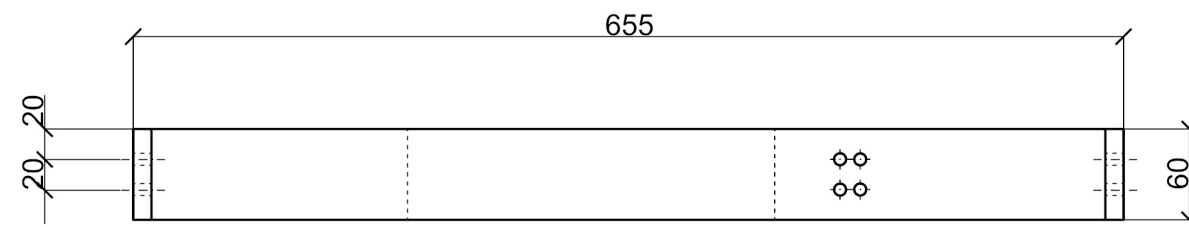

A - A Tvarovaná překližka TON, kat. č. 085

A

Tvarovaná překližka TON, kat. č. 101

Materiál: Tvarovaná překližka BUK
 Všechny nekótované hrany obleny R3
 Všechny nekótované otvory Ø8

MĚŘÍTKO: 1 : 5	NAVRHL: Bednářková Šarlota	KRESLIL: Bednářková Šarlota	PŘEZKOUŠEL:	DOPLNĚNÍ:
ODDĚLENÍ: Ústav nábytku, designu a bydlení		DRUH DOKUMENTU: Technický výkres	STATUS DOKUMENTU:	
Mendelova univerzita v Brně		NÁZEV, DOPLŇUJÍCÍ NÁZEV: Lamelo Nárys a bokorys	ČÍSLO DOKUMENTU: 001	
Lesnická a dřevařská fakulta		ZMĚNA: —	DATUM VYDÁNÍ: 18-04-2016	JAZYK: CZ
				LIST: 1

Materiál: Tvarovaná překližka BUK
 Všechny nekótované hrany obleny R3

MĚŘÍTKO: 1 : 5, 1 : 1	NAVRHL: Bednářková Šarlota	KRESLIL: Bednářková Šarlota	PŘEZKOUŠEL:	DOPLNĚNÍ:
ODDĚLENÍ: Ústav nábytku, designu a bydlení		DRUH DOKUMENTU: Technický výkres	STATUS DOKUMENTU:	
Mendelova univerzita v Brně Lesnická a dřevařská fakulta		NÁZEV, DOPLŇUJÍCÍ NÁZEV: Lamelo Půdorys, detaily 01 a 02	ČÍSLO DOKUMENTU: 002	
		ZMĚNA: —	DATUM VYDÁNÍ: 18-04-2016	JAZYK: CZ LIST: 2

Materiál: Tvarovaná překližka BUK
 Všechny nekótované hrany obleny R3
 Všechny nekótované otvory Ø8

MĚŘÍTKO: 1 : 5	NAVRHL: Bednářková Šarlota	KRESLIL: Bednářková Šarlota	PŘEZKOUSĚL:	DOPLNĚNÍ:
ODDĚLENÍ: Ústav nábytku, designu a bydlení		DRUH DOKUMENTU: Technický výkres	STATUS DOKUMENTU:	
Mendelova univerzita v Brně		NÁZEV, DOPLŇUJÍCÍ NÁZEV: Lamelo Spodní a prostřední lamela - nárys, půdorys	ČÍSLO DOKUMENTU: 003	
Lesnická a dřevařská fakulta		ZMĚNA: —	DATUM VYDÁNÍ: 18-04-2016	JAZYK: CZ LIST: 3

Materiál: Tvarovaná překližka BUK
 Všechny nekótované hrany obleny R3
 Všechny nekótované otvory Ø8

MĚŘÍTKO: 1 : 5	NAVRHL: Bednářková Šarlota	KRESLIL: Bednářková Šarlota	PŘEZKOUŠEL:	DOPLNĚNÍ:
ODDĚLENÍ: Ústav nábytku, designu a bydlení		DRUH DOKUMENTU: Technický výkres	STATUS DOKUMENTU:	
 		NÁZEV, DOPLŇUJÍCÍ NÁZEV: Lamelo Opěradlová lam. a deska nožního spoje	ČÍSLO DOKUMENTU: 004	
ZMĚNA: —	DATUM VYDÁNÍ: 18-04-2016	JAZYK: CZ	LIST: 4	