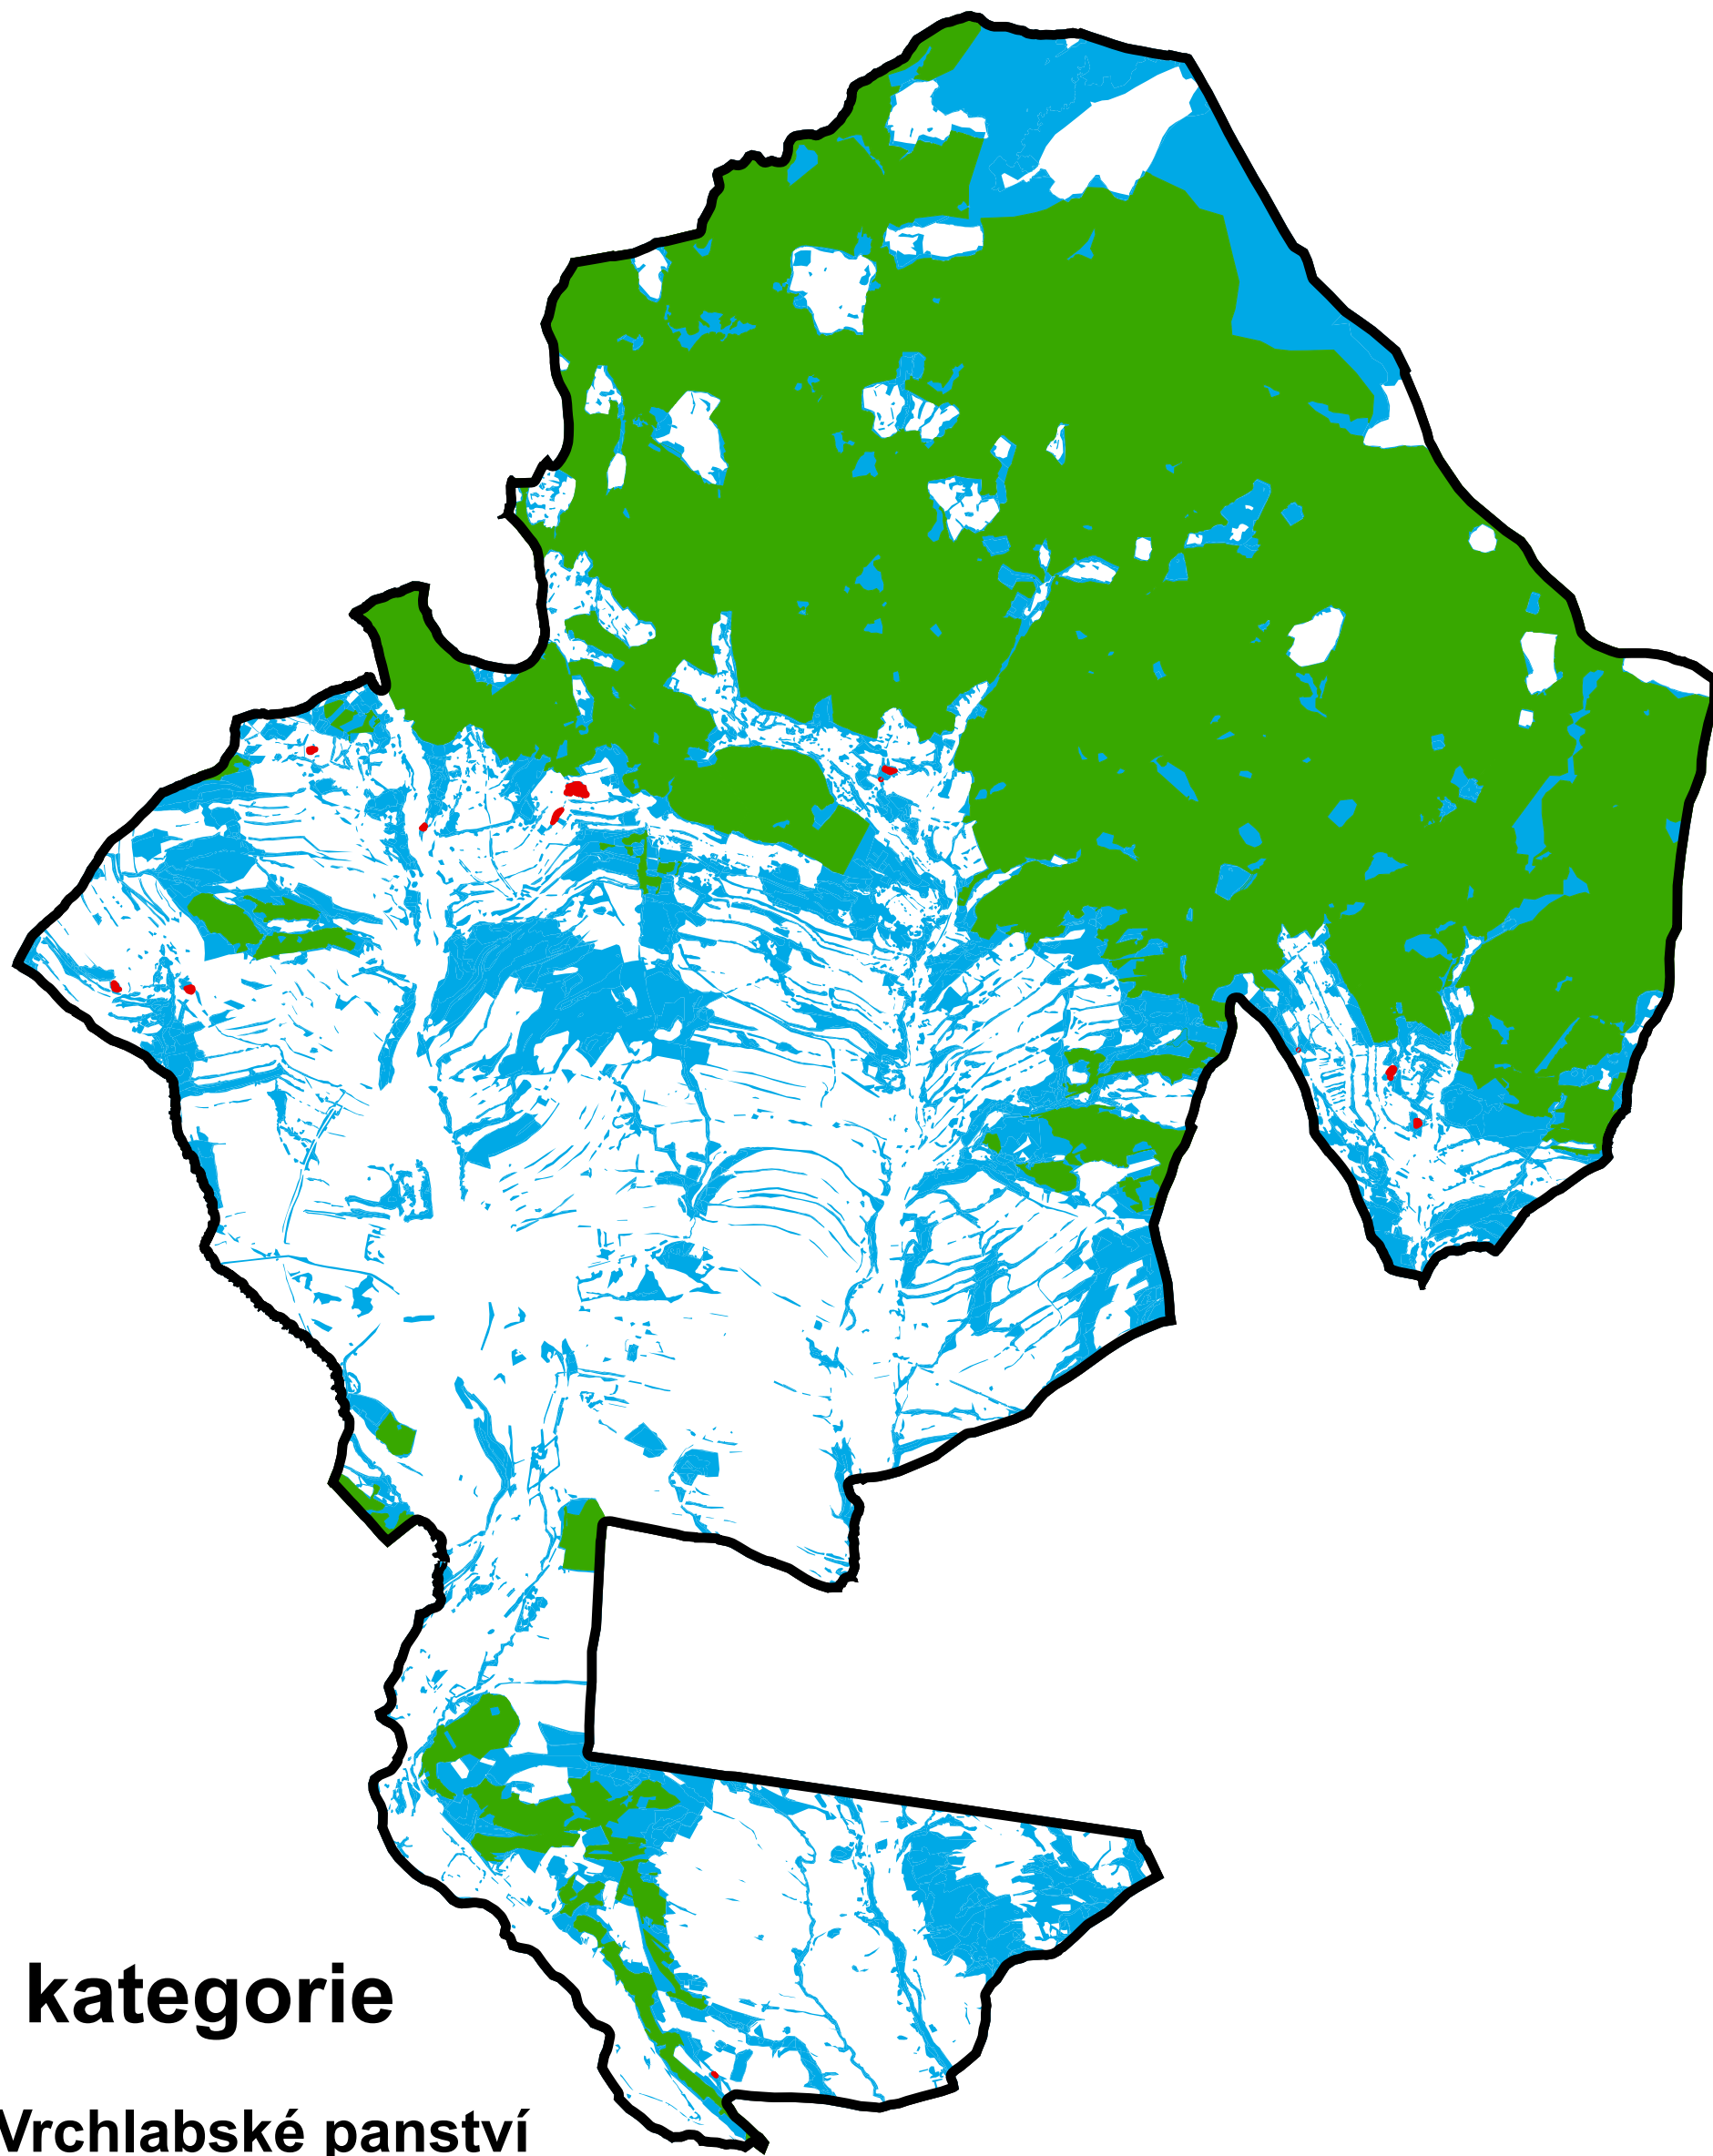

Kontinuální a změněné dřevinné vegetace ve všech obdobích

Sledované kategorie

 Bývalé Vrchlabské panství

 Změněné kategorie

 Kontinuální kategorie les

 Kontinuální kategorie remíz

 Ostatní

1:50 000

 Kilometry
0 0,5 1 2 3 4