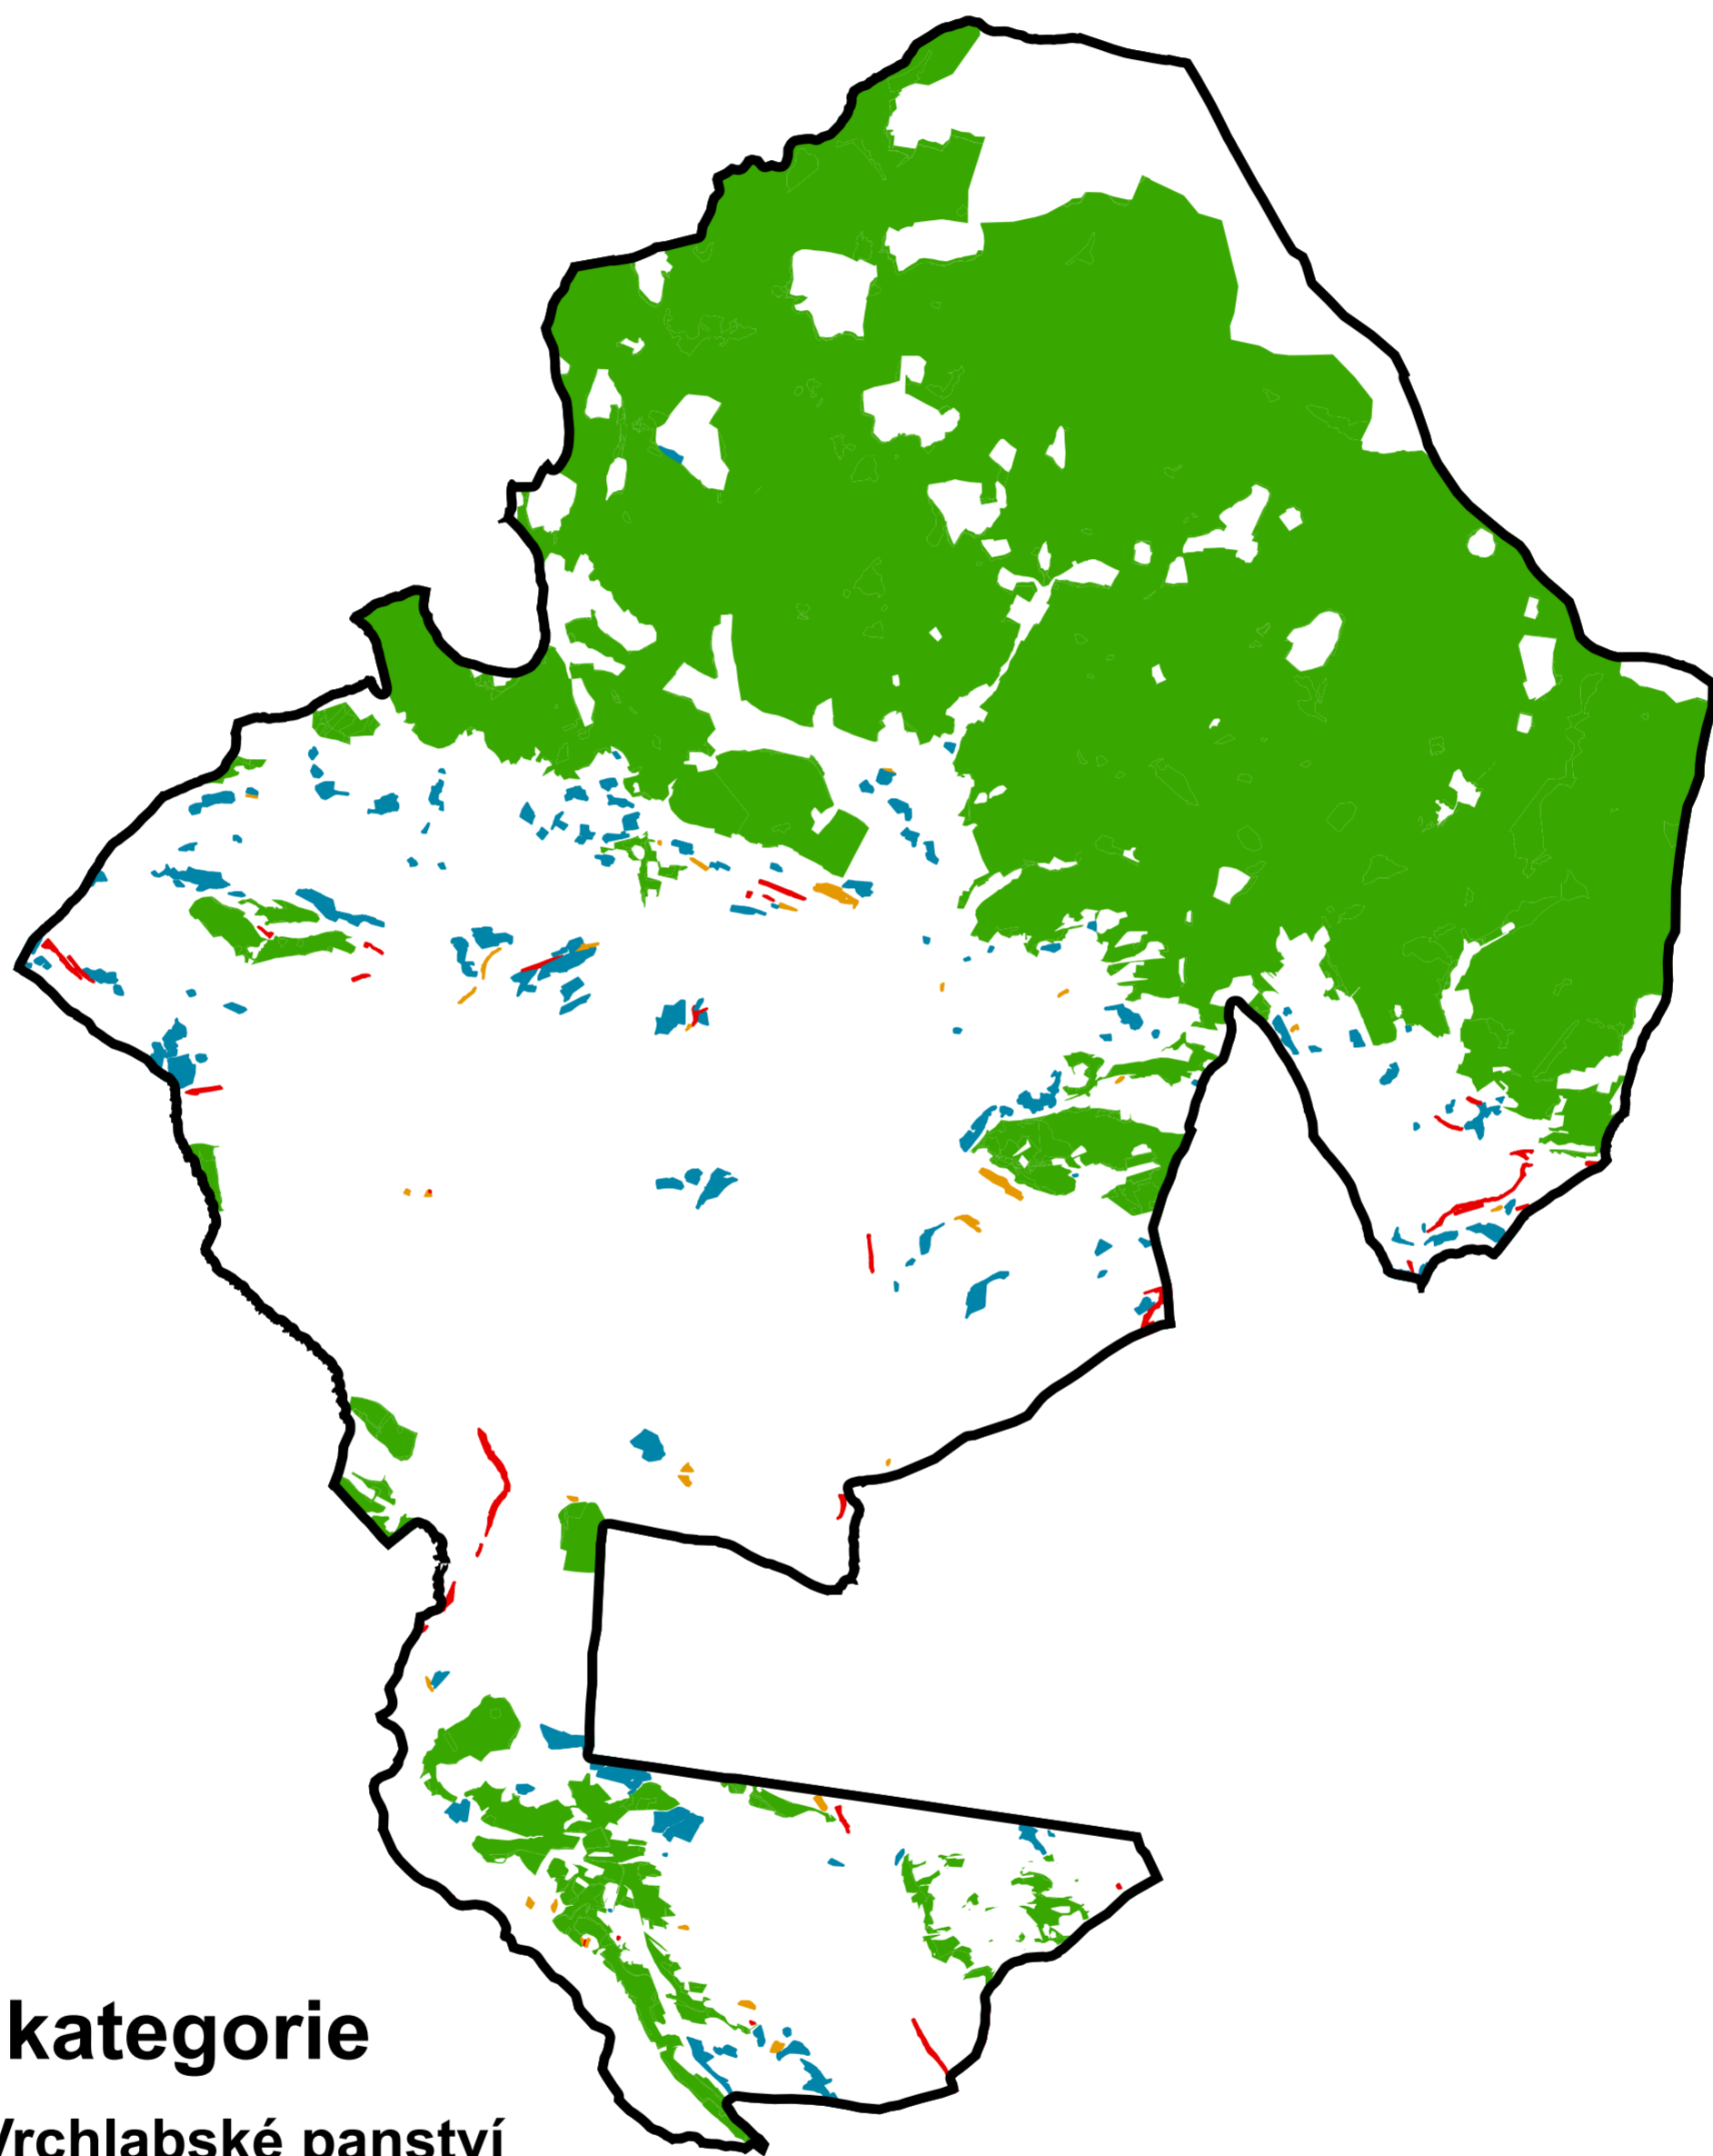

Kategorie dřevinné vegetace v roce 1843

Sledované kategorie

— Bývalé Vrchlabské panství

-  Kategorie les
-  Kategorie remíz
-  Kategorie doprovod
-  Kategorie linie
-  Ostatní

1:50 000

 Kilometry
0 0,5 1 2 3 4