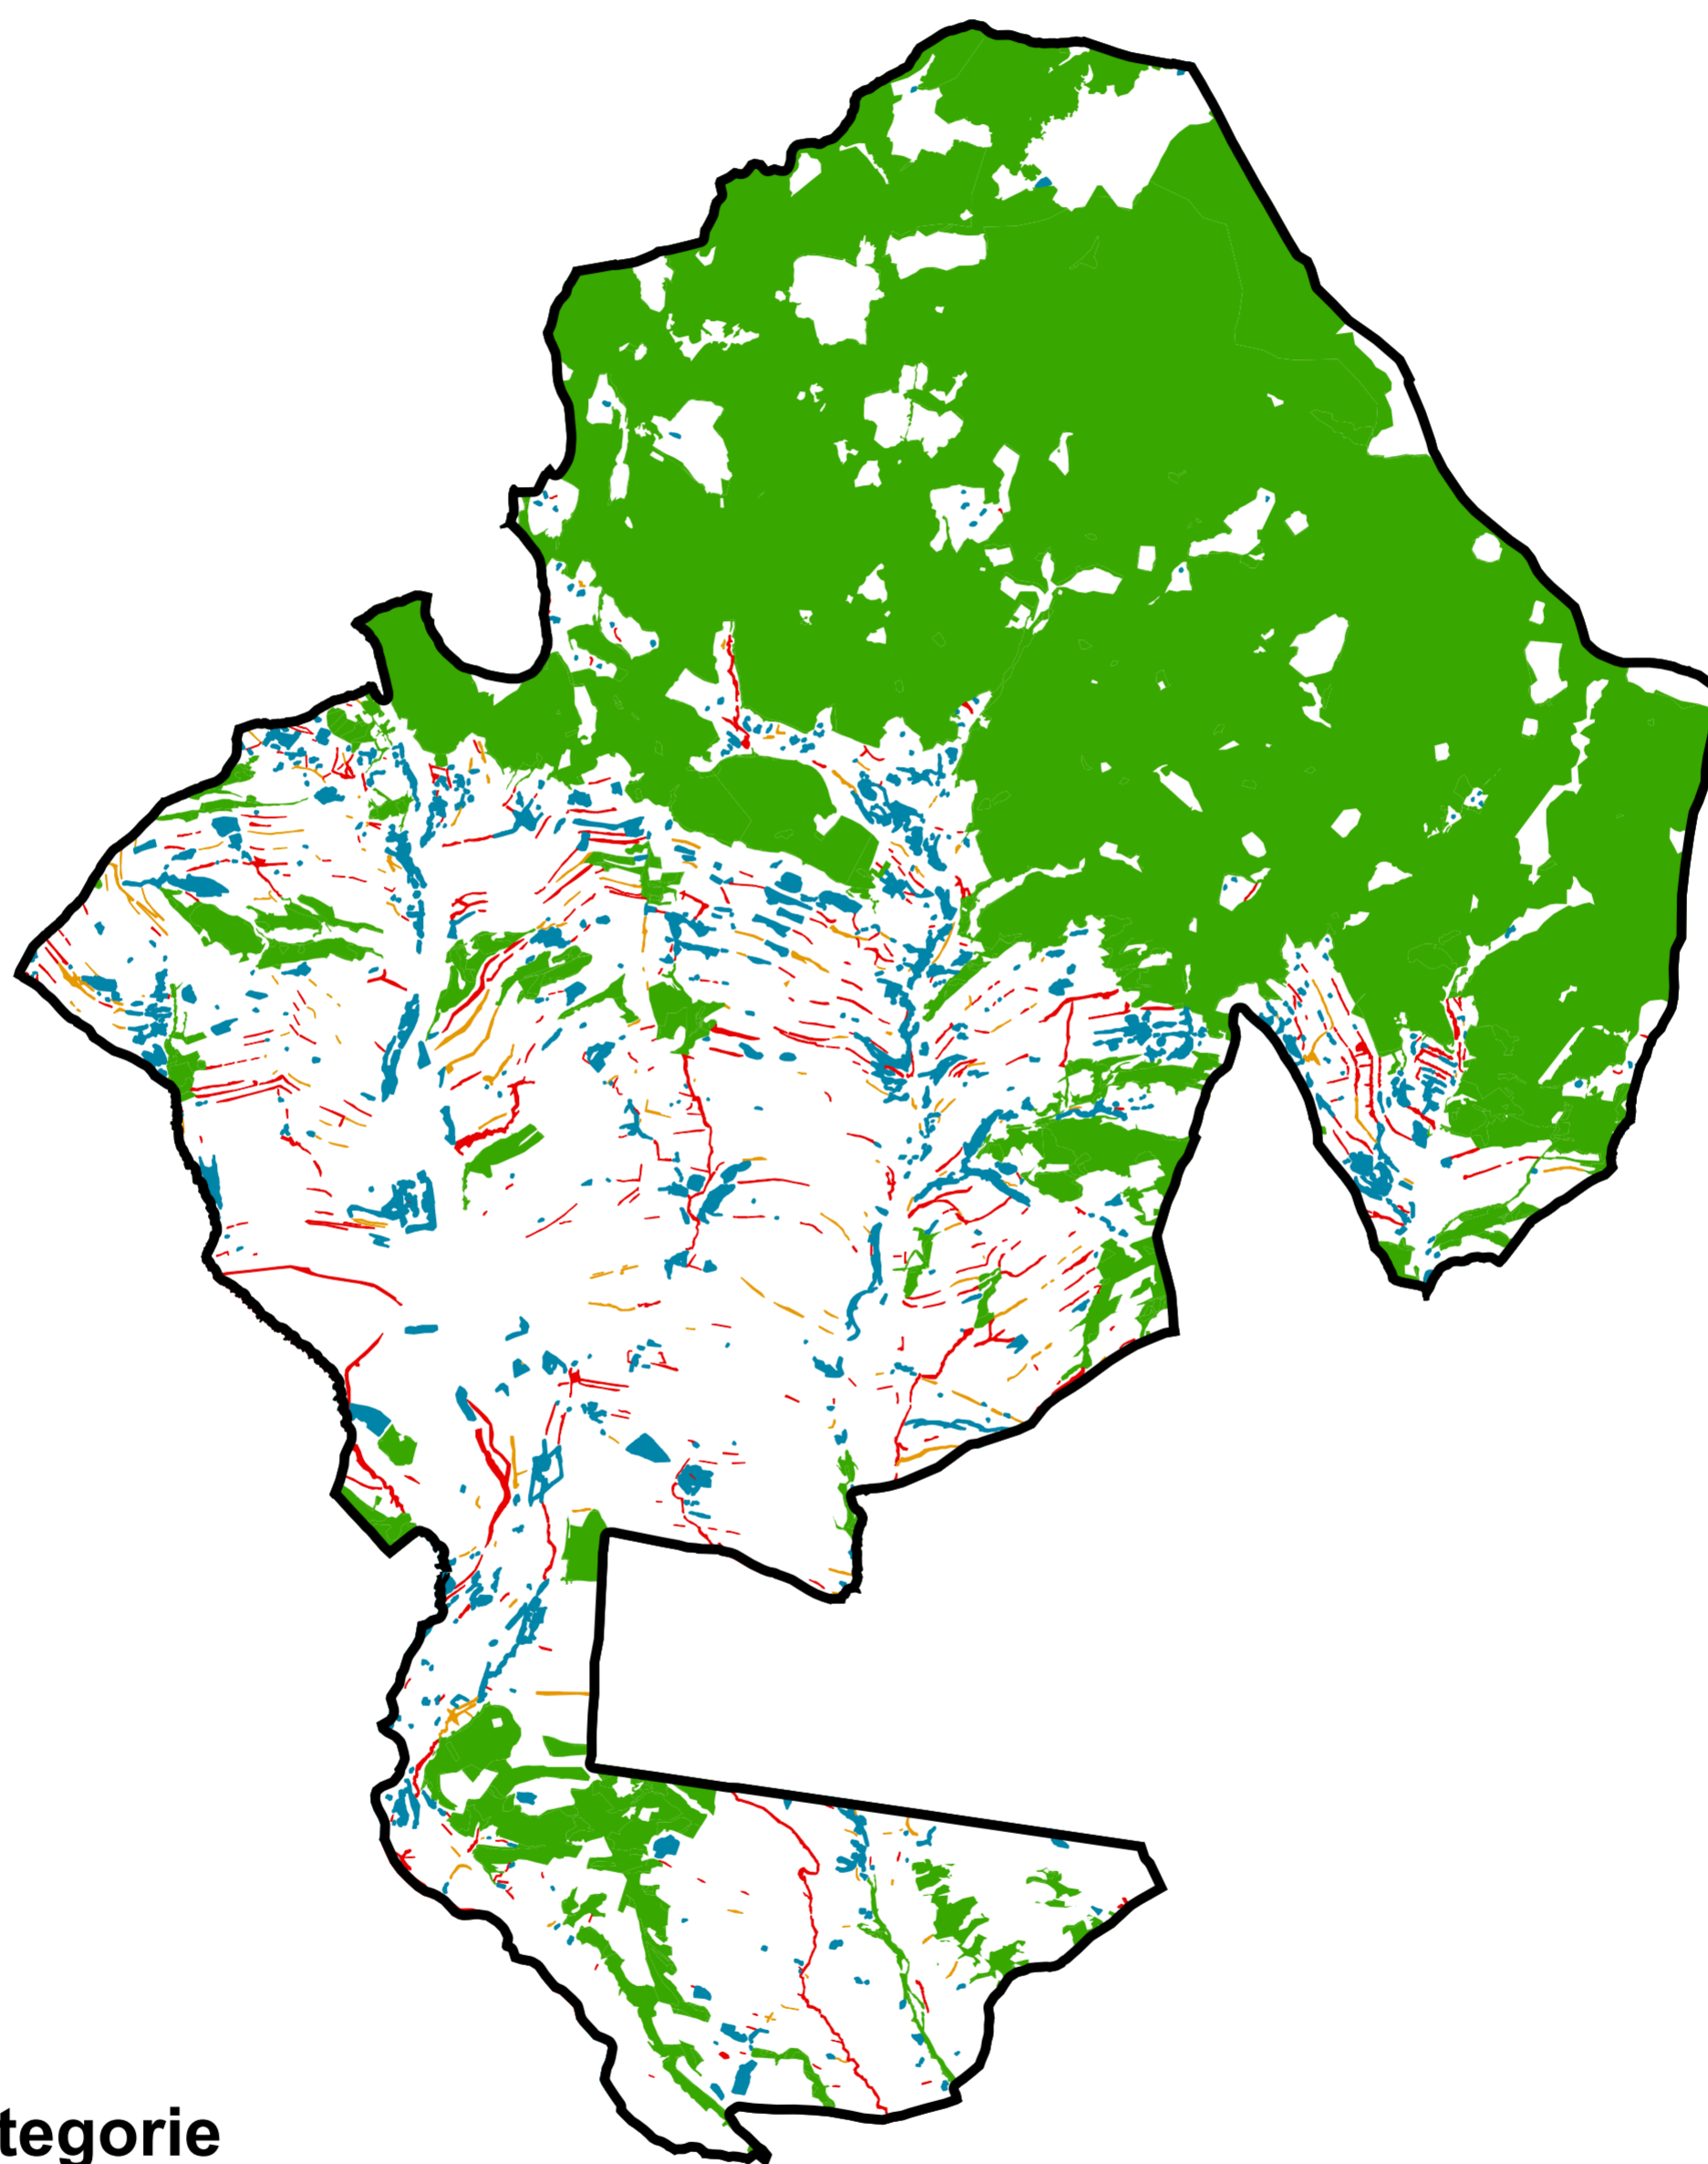

# Kategorie dřevinné vegetace v roce 1950

## Sledované kategorie

— Bývalé Vrchlabské panství

-  Kategorie les
-  Kategorie remíz
-  Kategorie doprovod
-  Kategorie linie
-  Ostatní

1:50 000

 Kilometry  
0 0,5 1 2 3 4