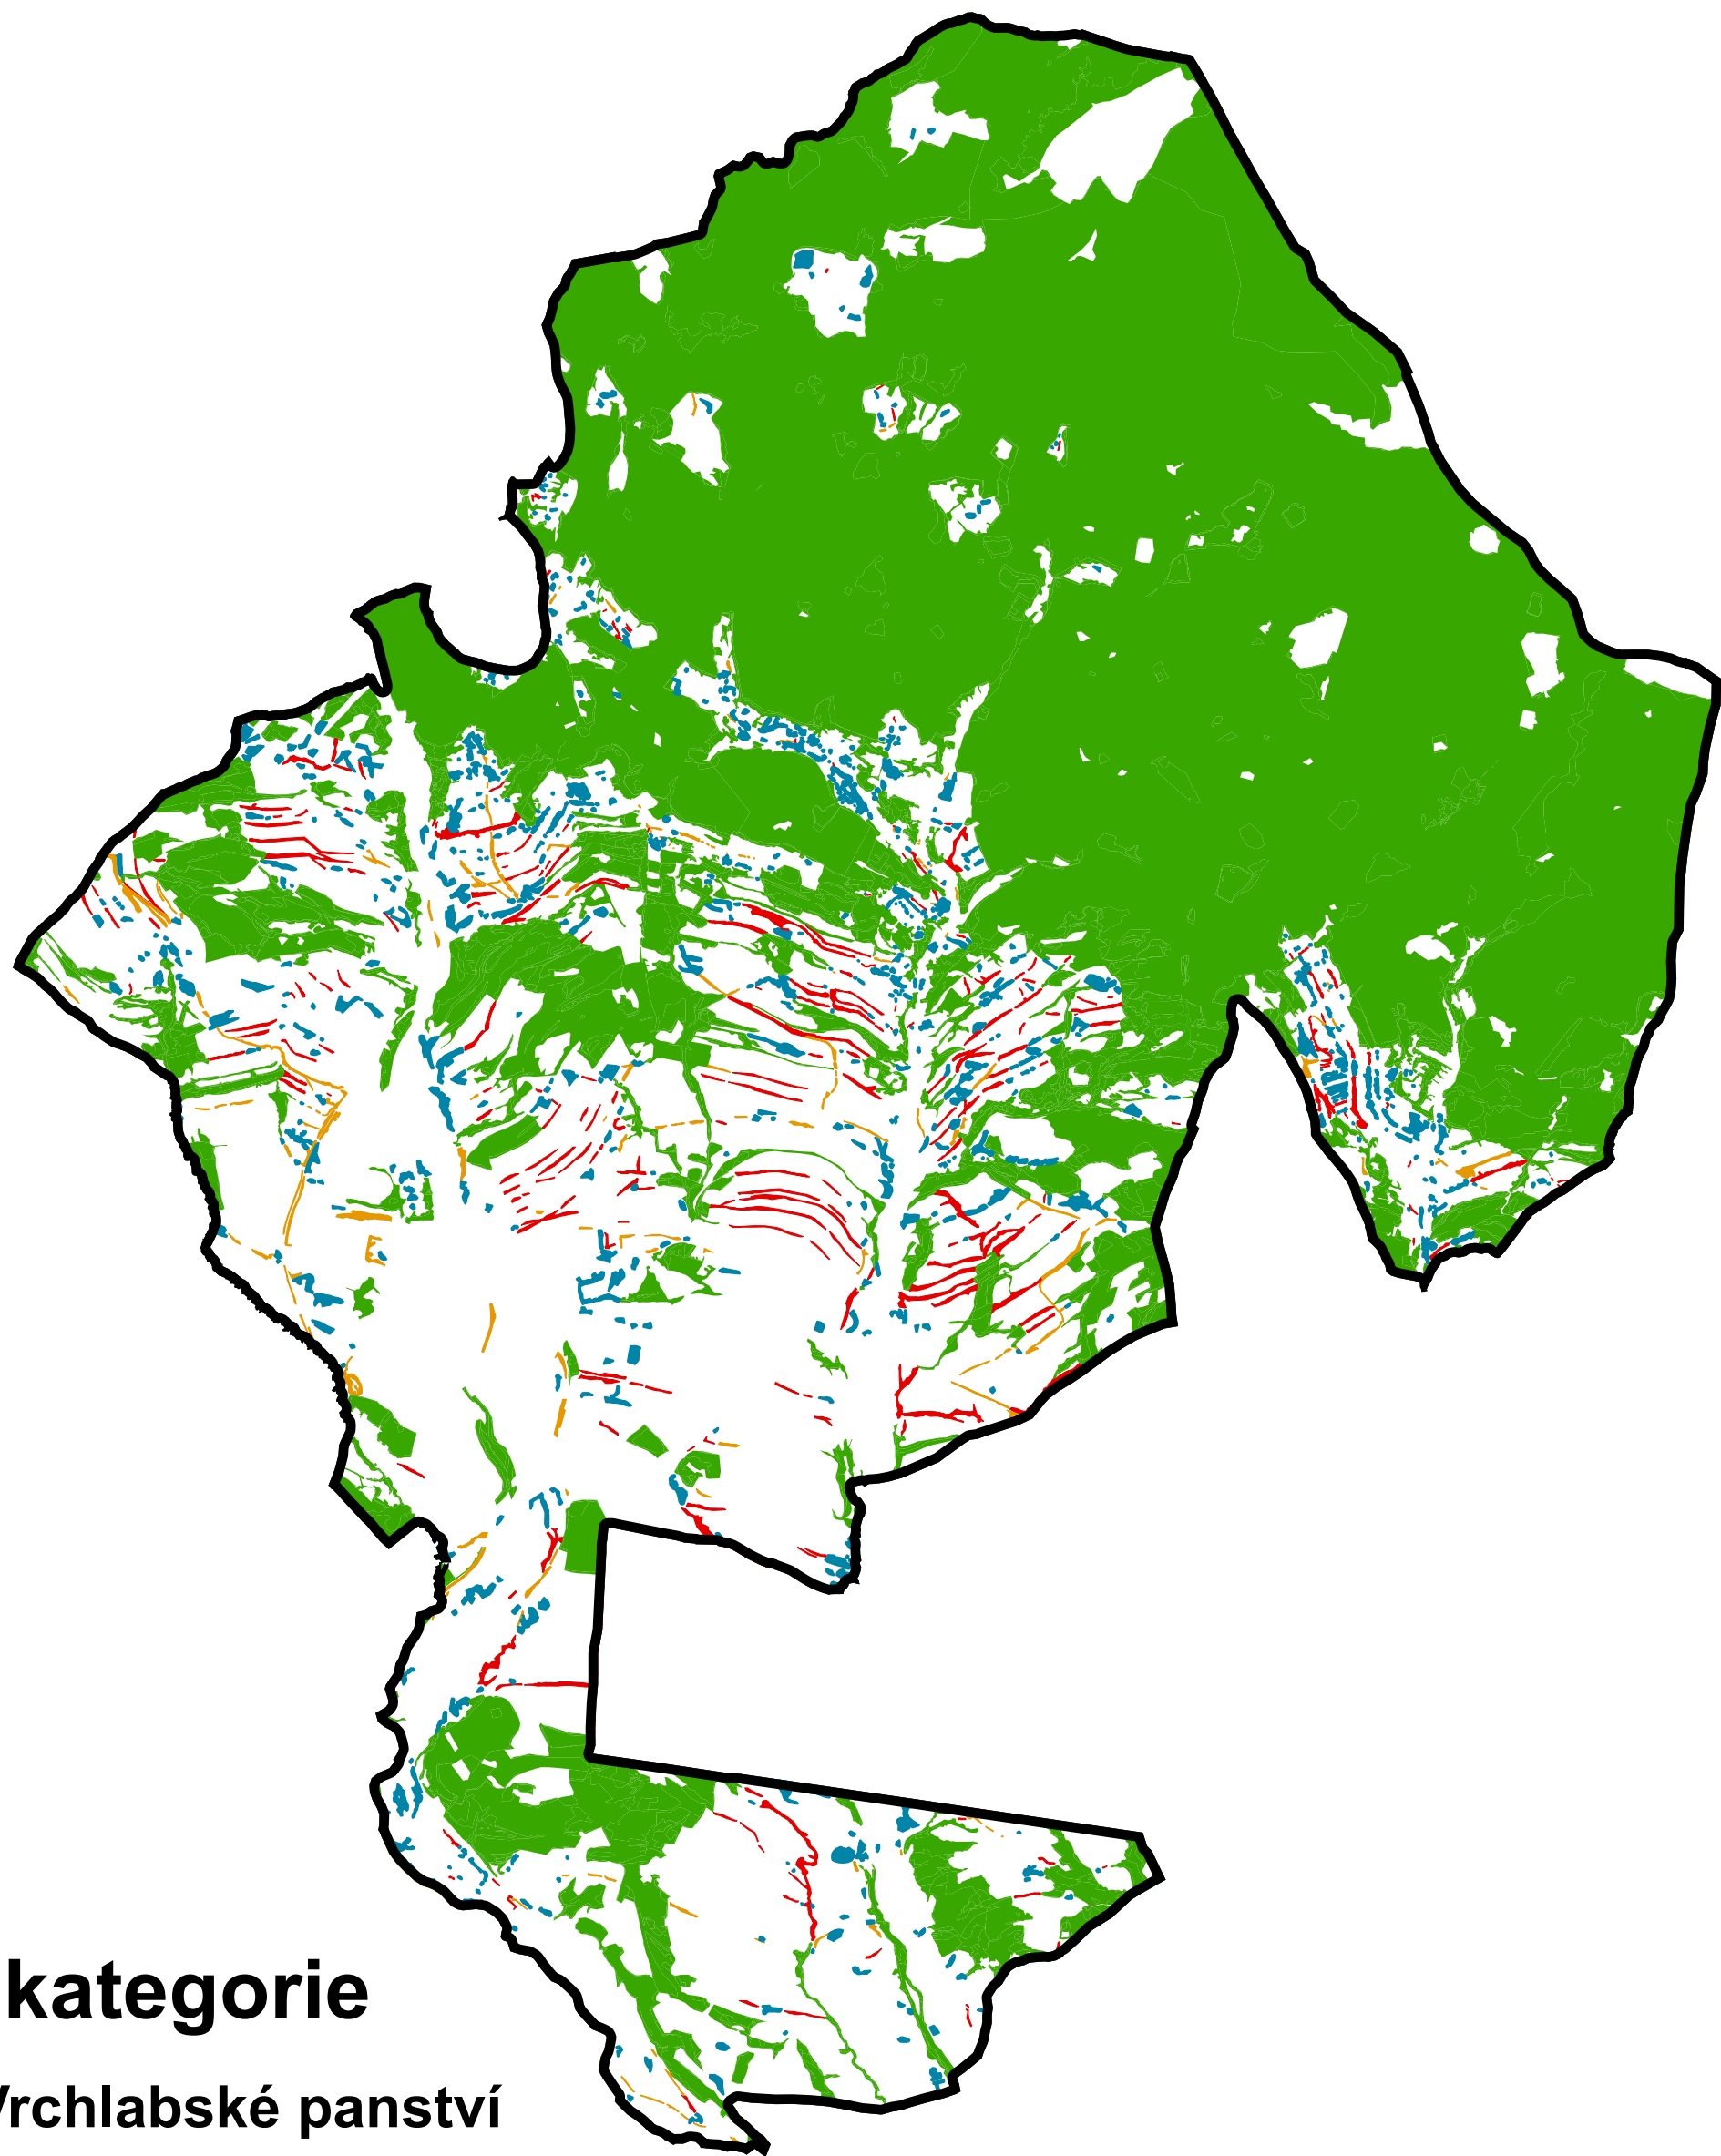

Kategorie dřevinné vegetace v roce 2014

Sledované kategorie

— Bývalé Vrchlabské panství

-  Kategorie les
-  Kategorie remíz
-  Kategorie doprovod
-  Kategorie linie
-  Ostatní

1:50 000

 Kilometry
0 0,5 1 2 3 4