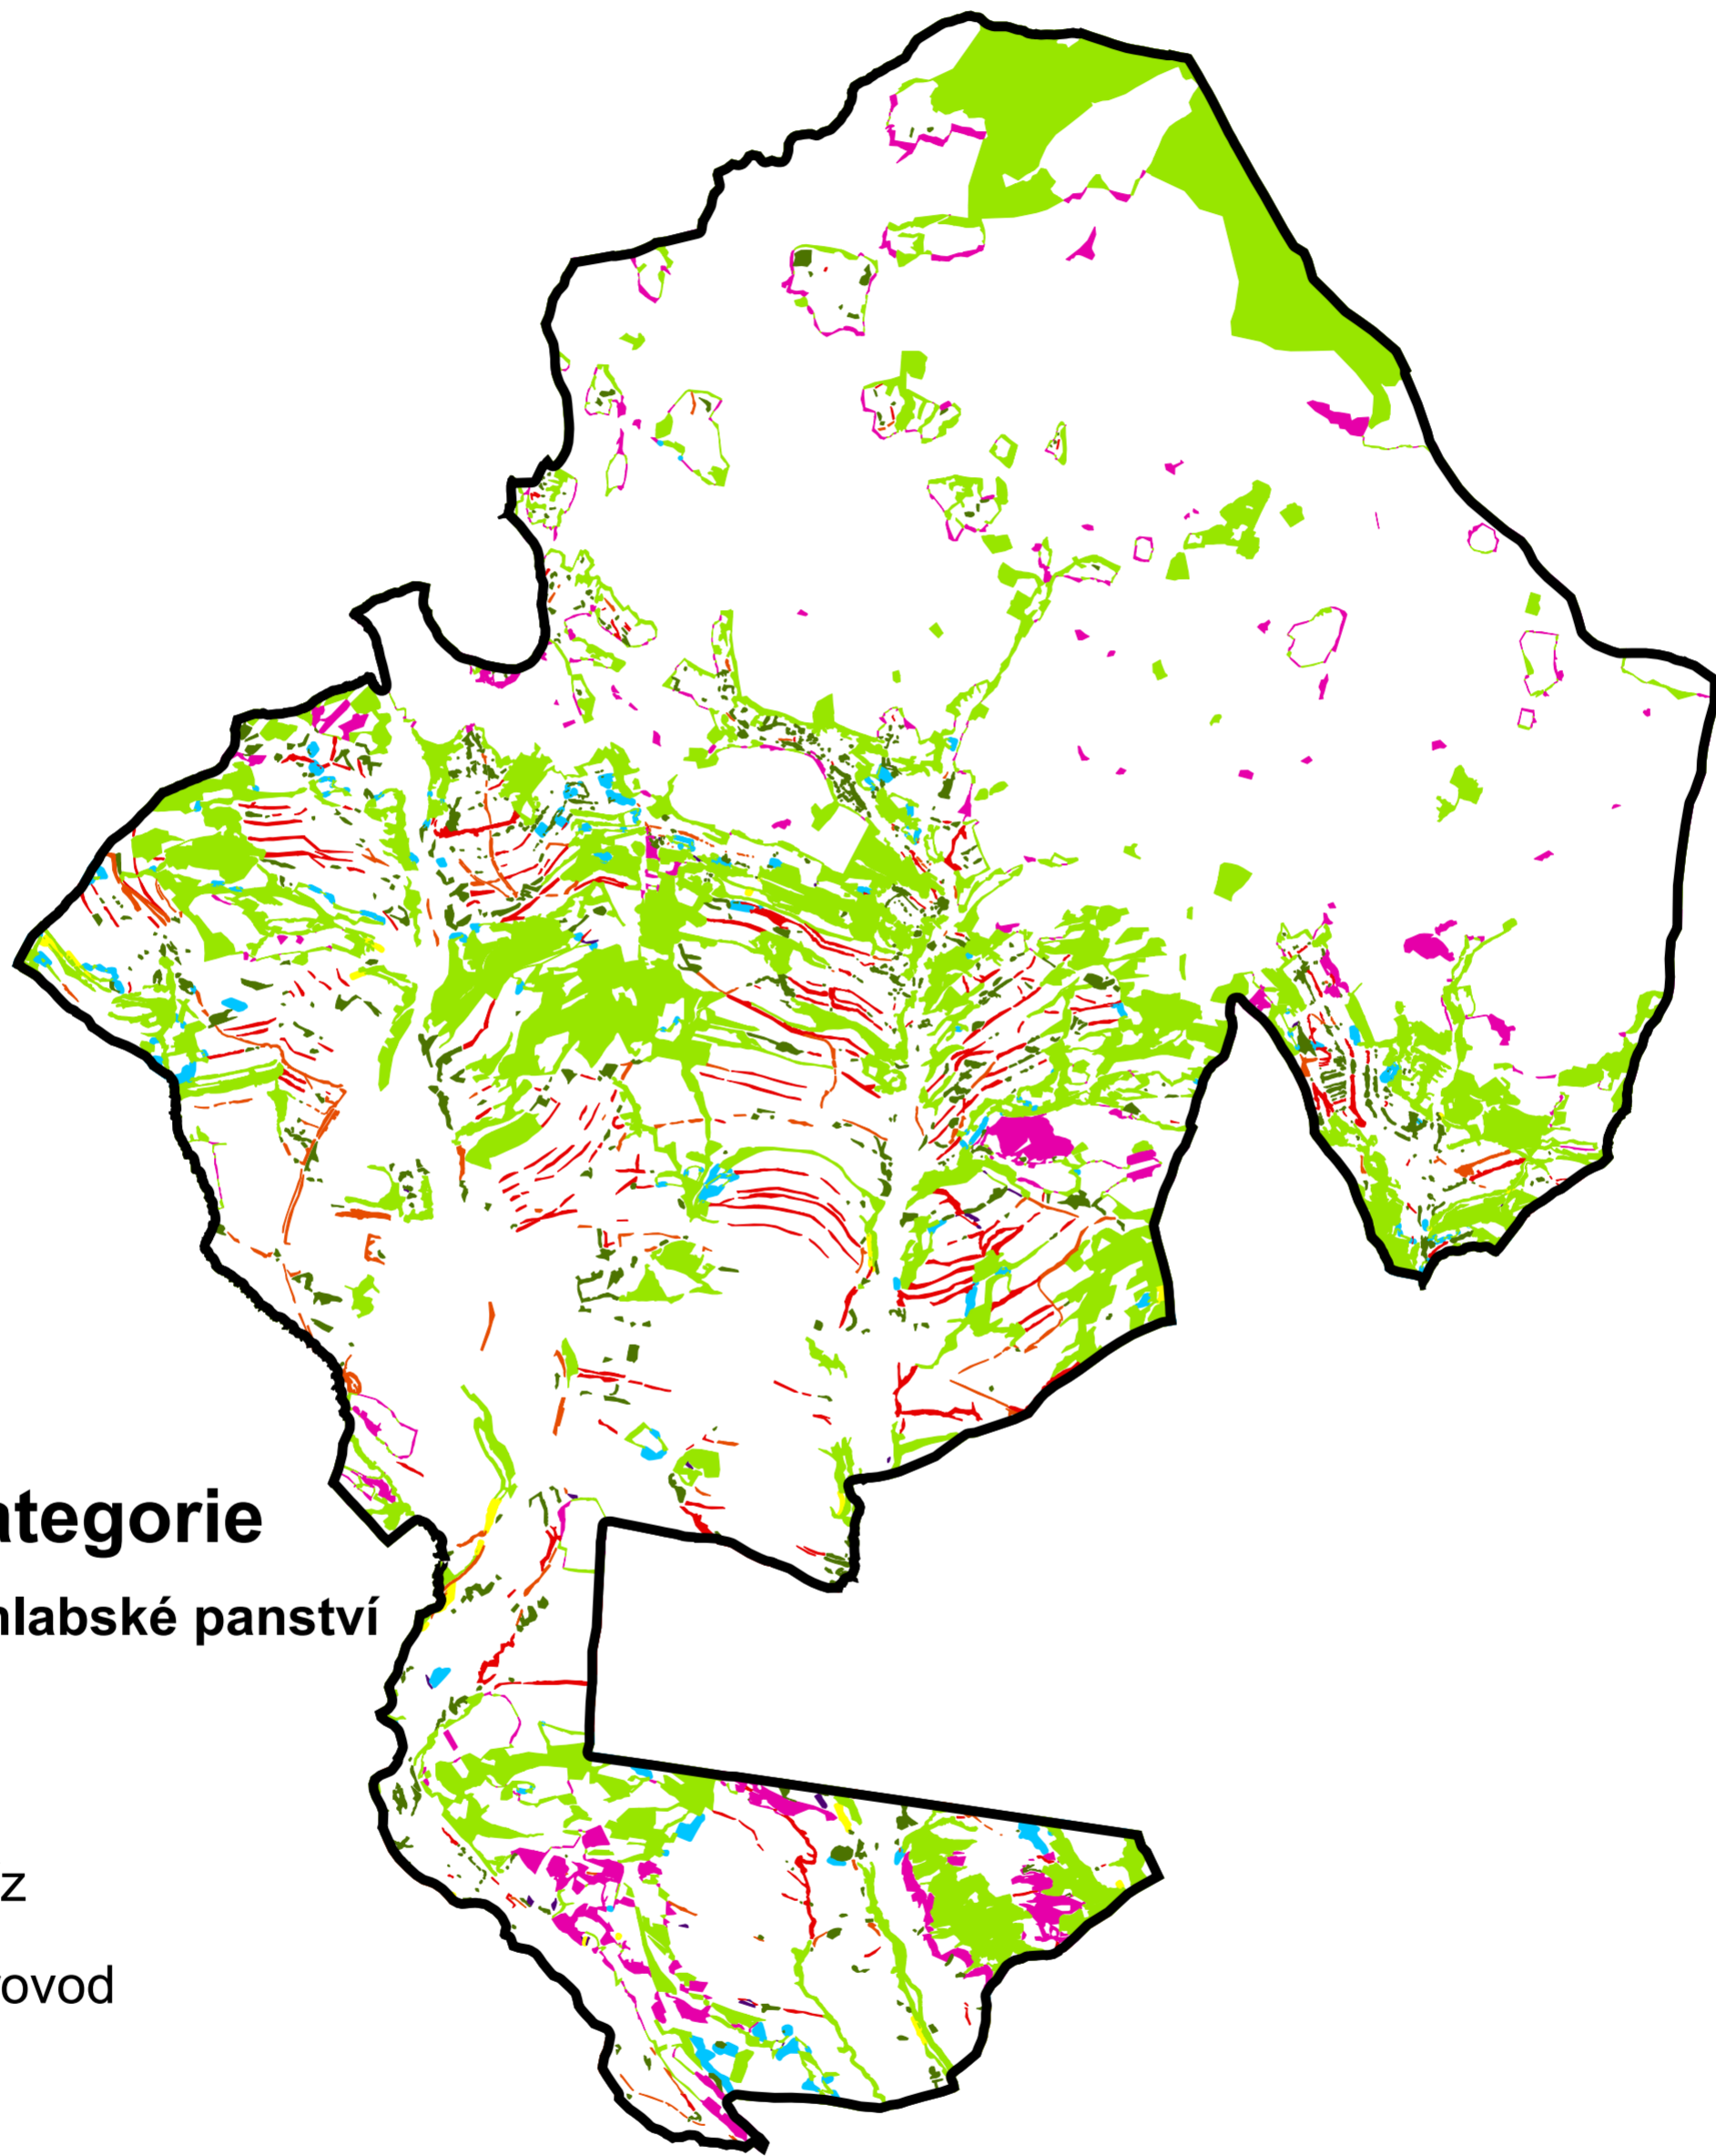

Vzniklé a zaniklé kategorie dřevinné vegetace mezi lety 1843 - 2014

Sledované kategorie

— Bývalé Vrchlabské panství

 Vzniklý les
 Vzniklý remíz
 Vzniklý doprovod
 Vzniklá linie

 Zcela zaniklý les
 Zcela zaniklý remíz
 Zcela zaniklý doprovod
 Zcela zaniklá linie

 Ostatní

1:50 000

 Kilometry
0 0,5 1 2 3 4