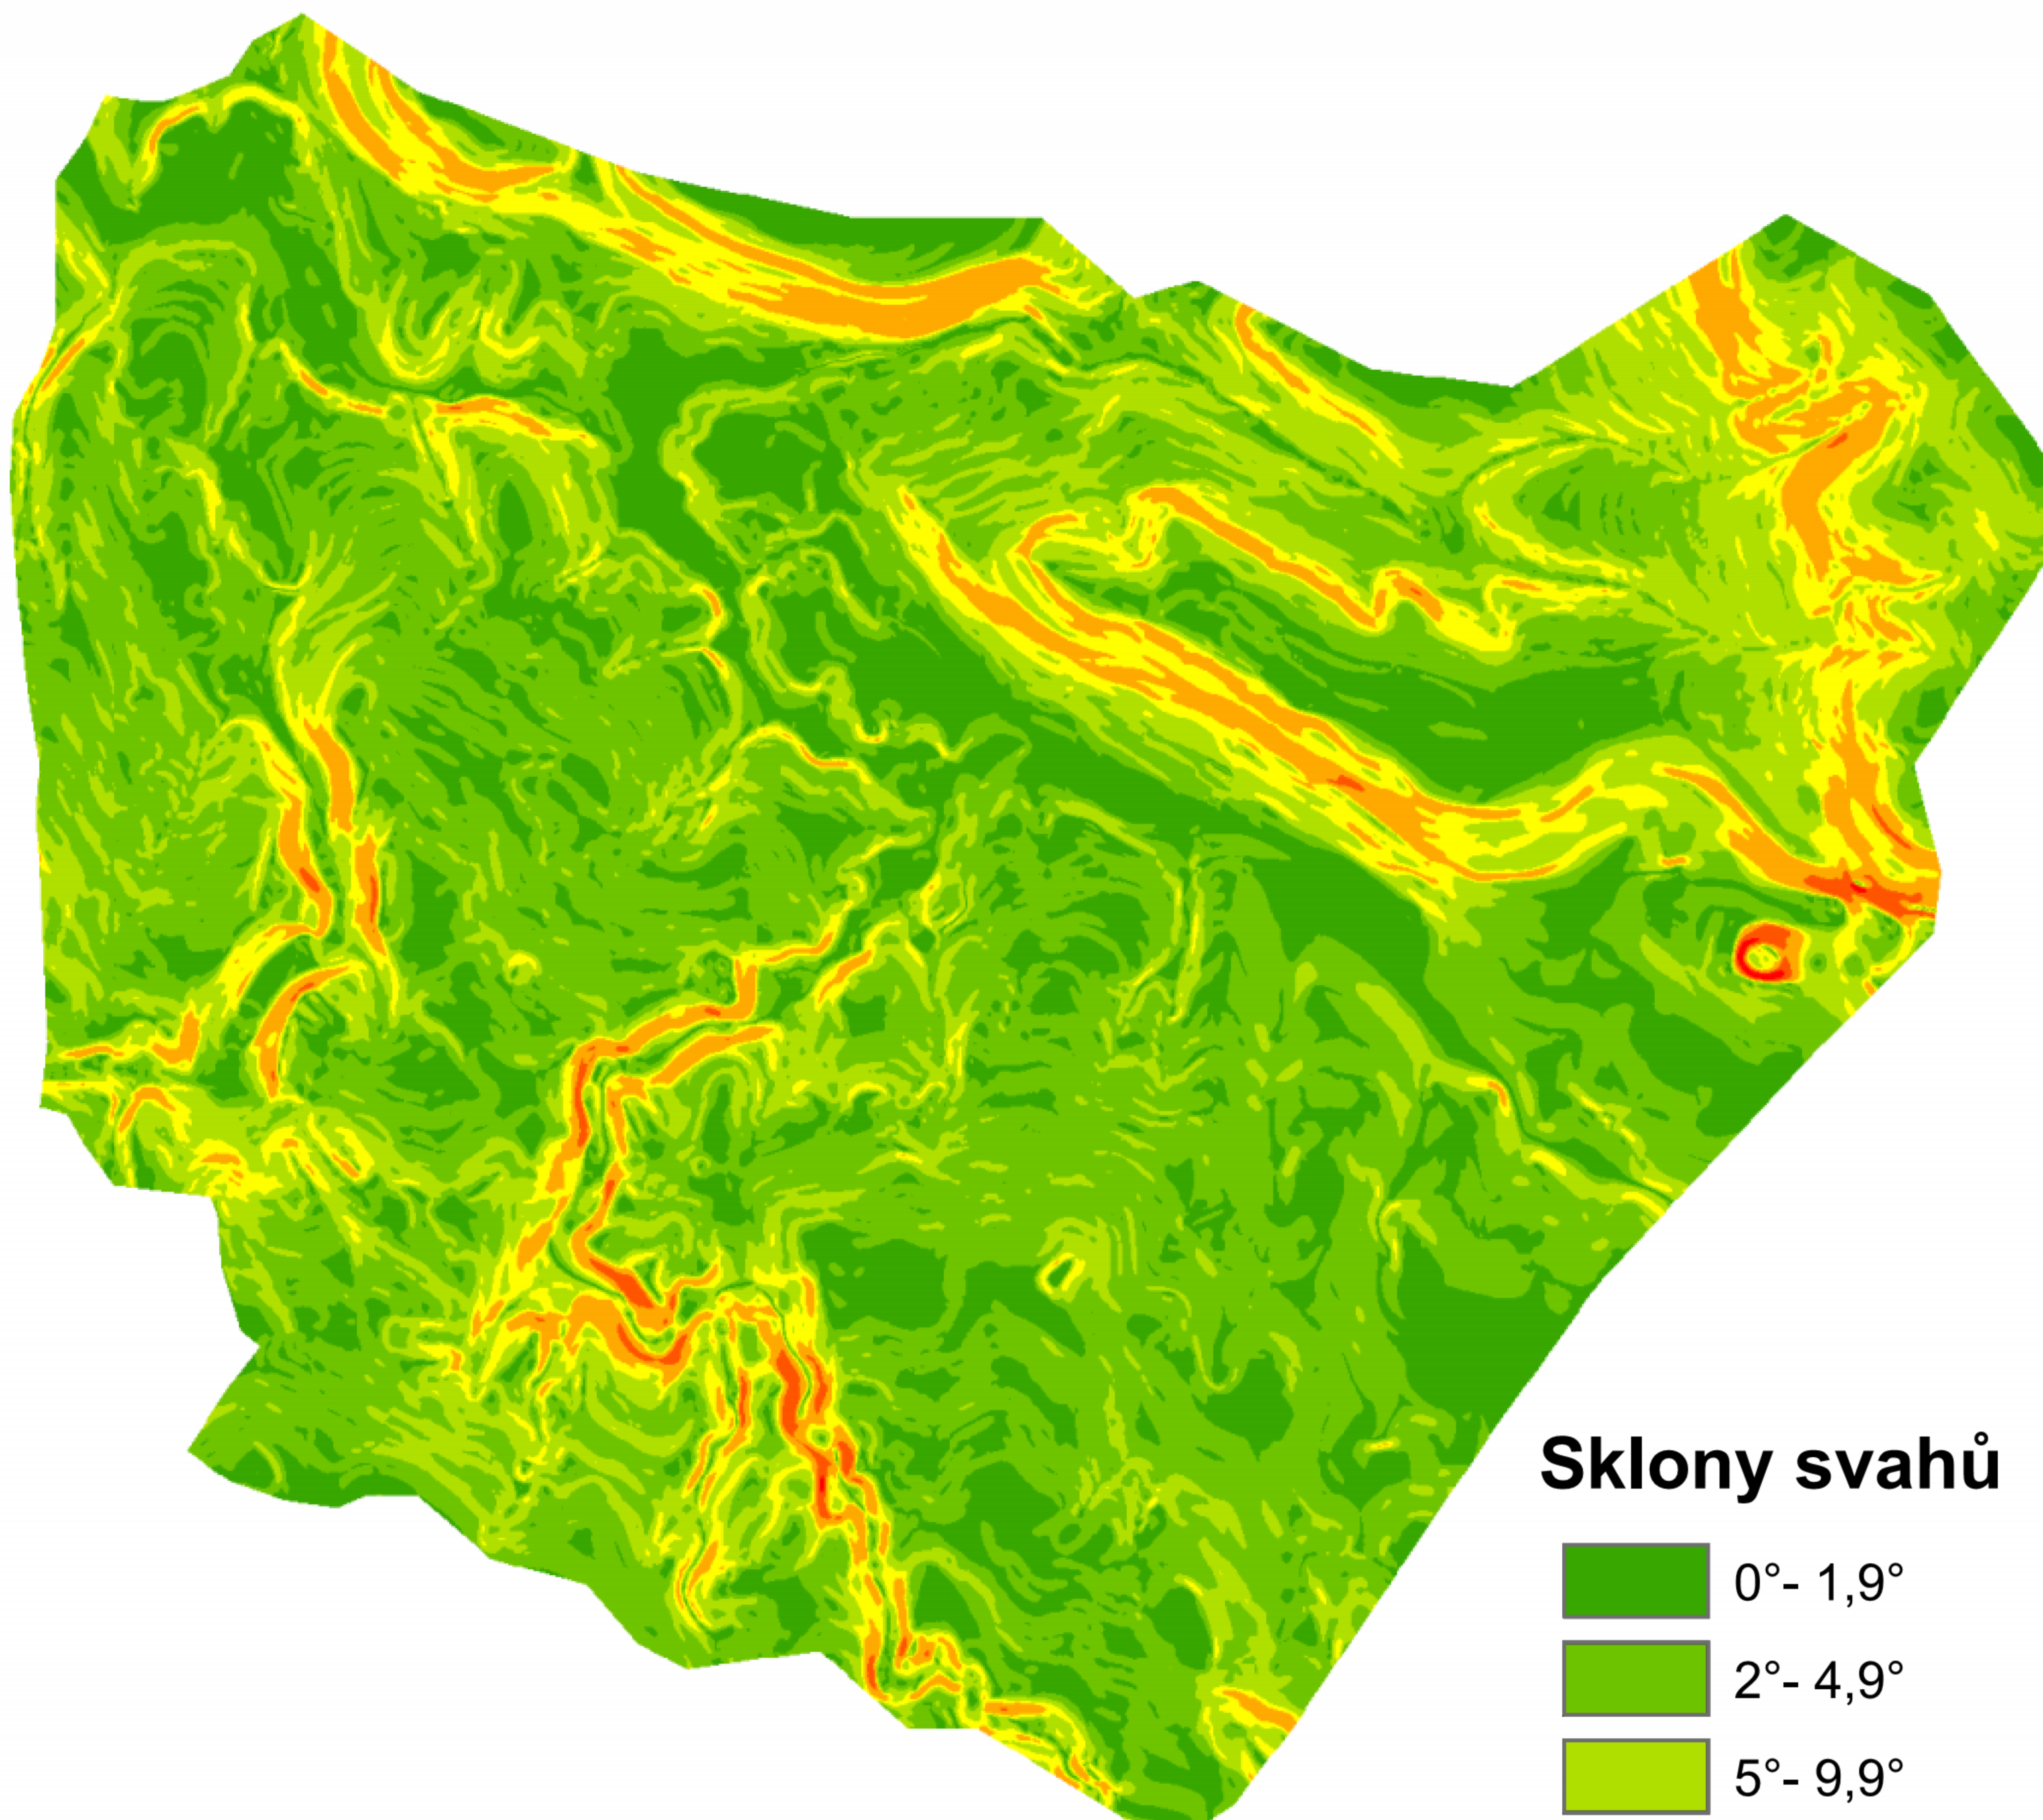

SKLONY SVAHŮ v údolí Doubravy

1:40 000

Sklony svahů