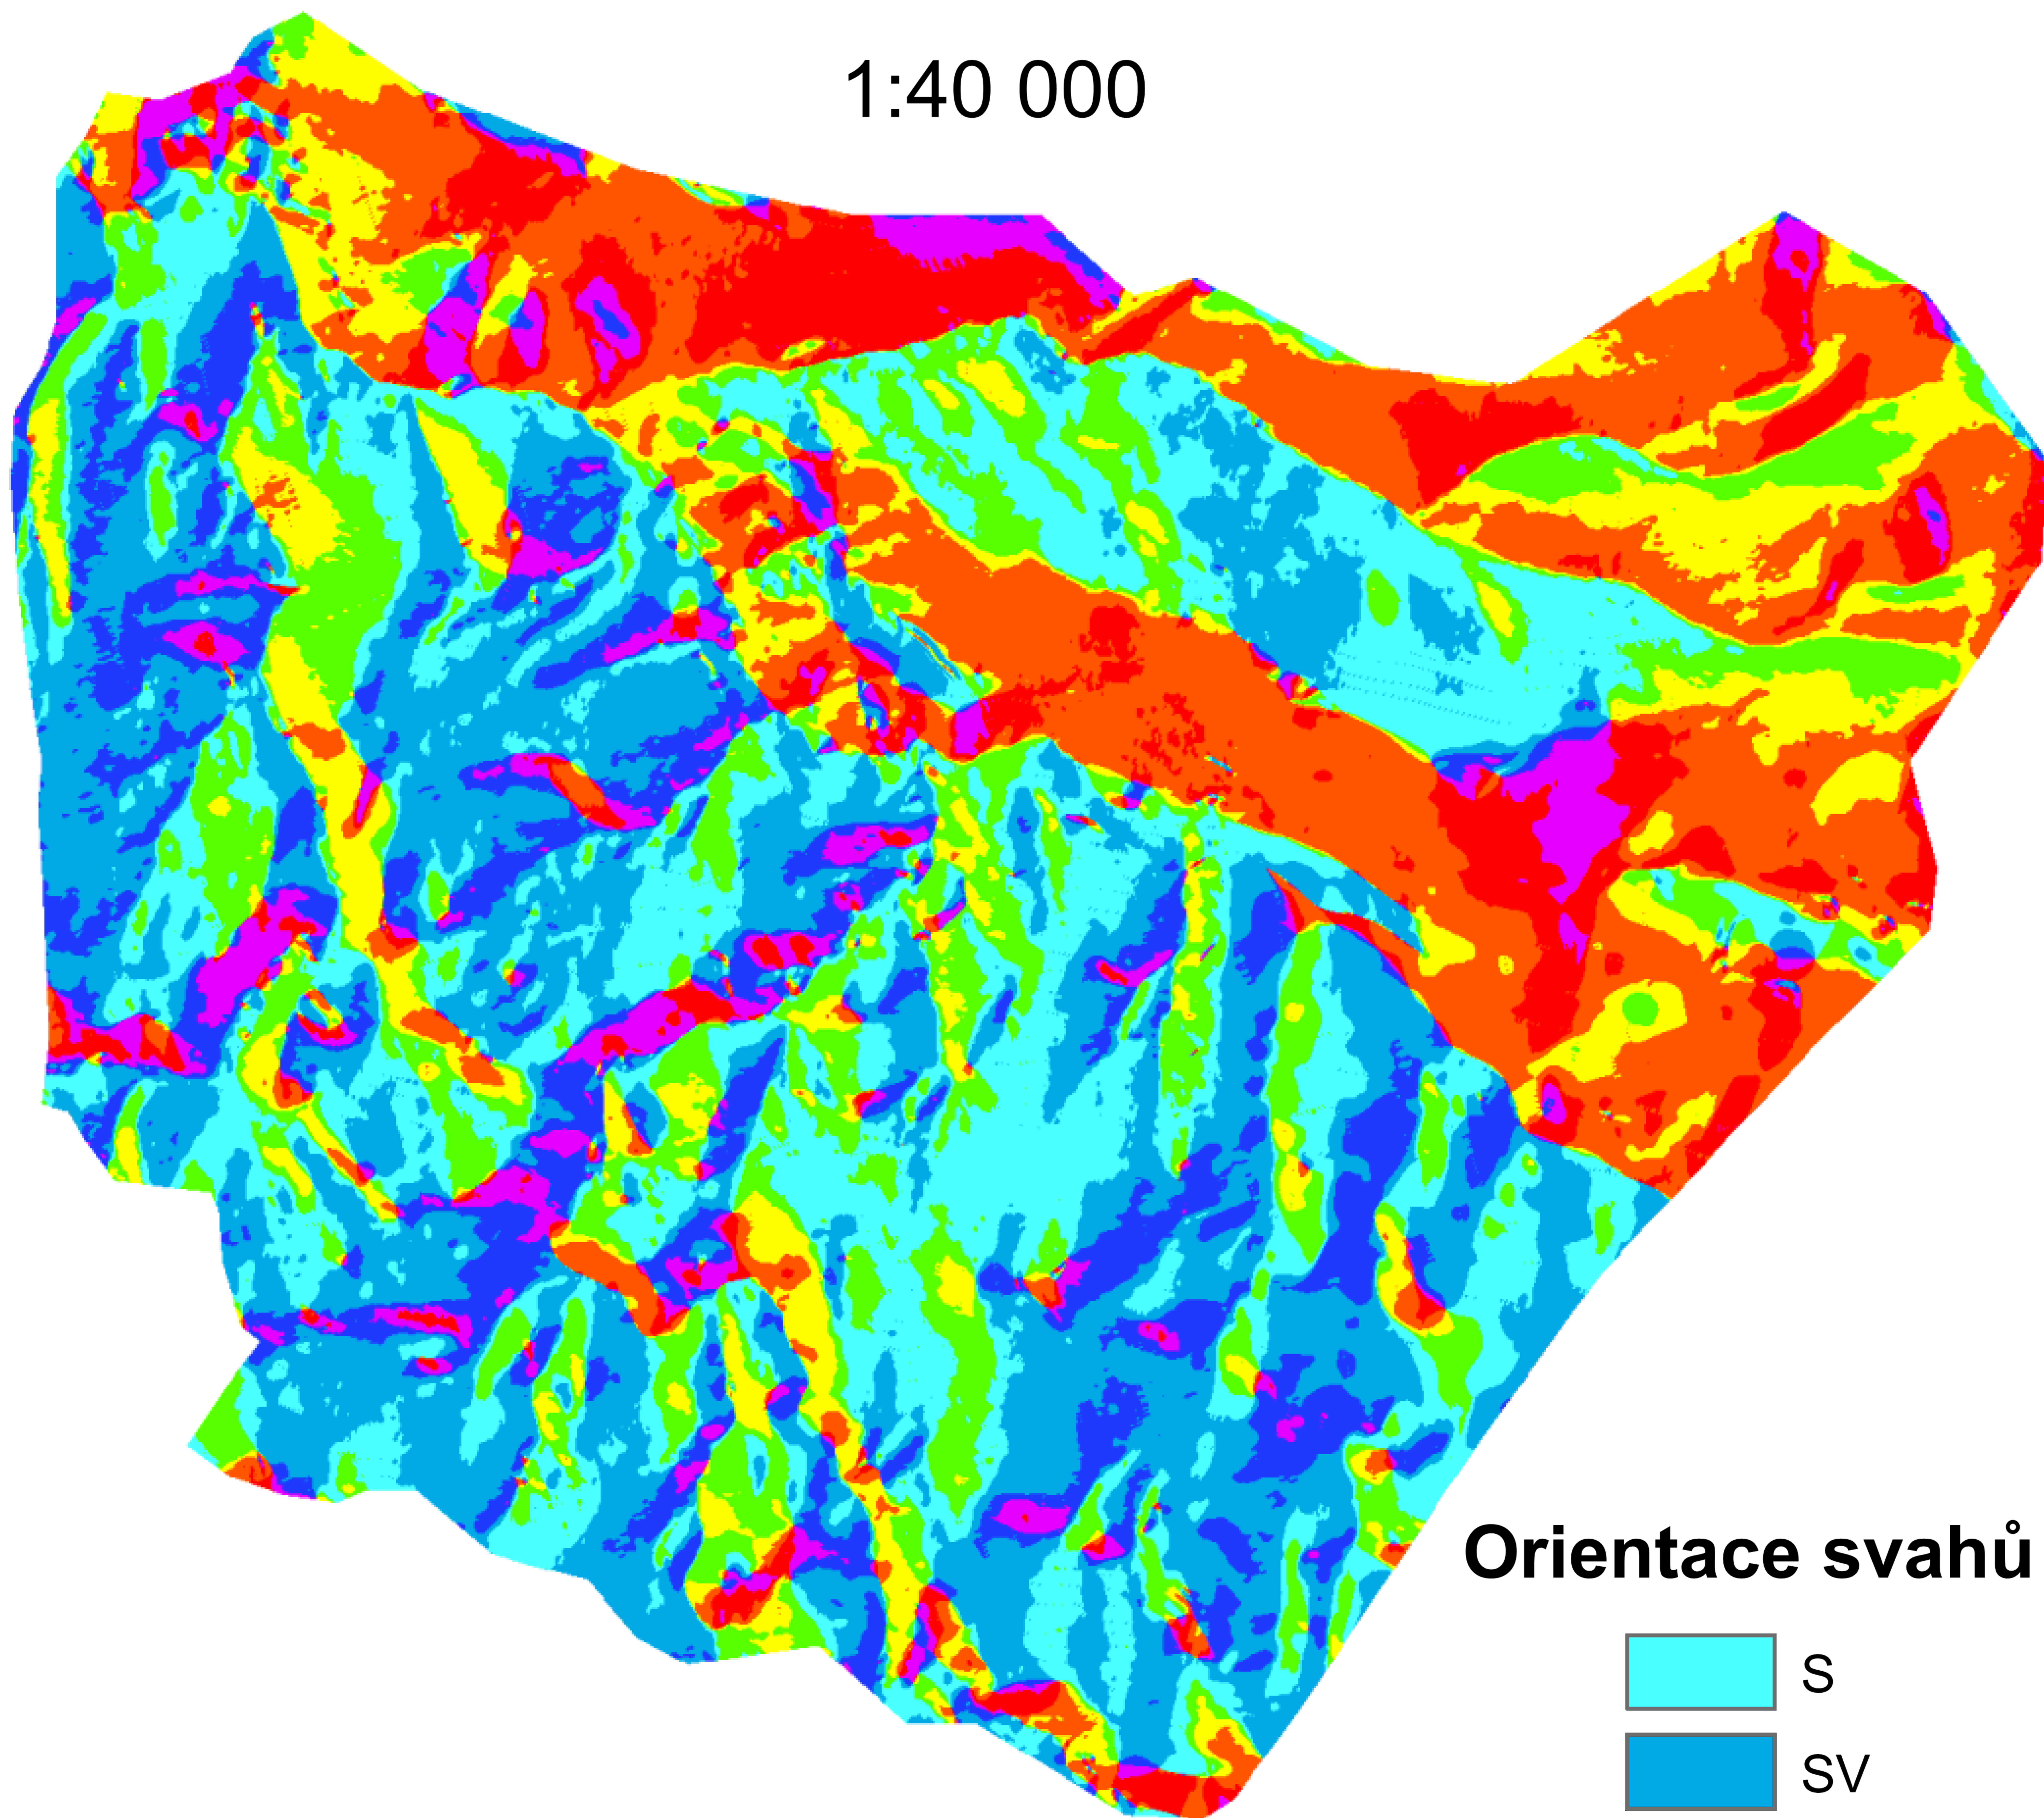

# ORIENTACE SVAHŮ v údolí Doubravy

1:40 000

## Orientace svahů

	S
	SV
	V
	JV
	J
	JZ
	Z
	SZ