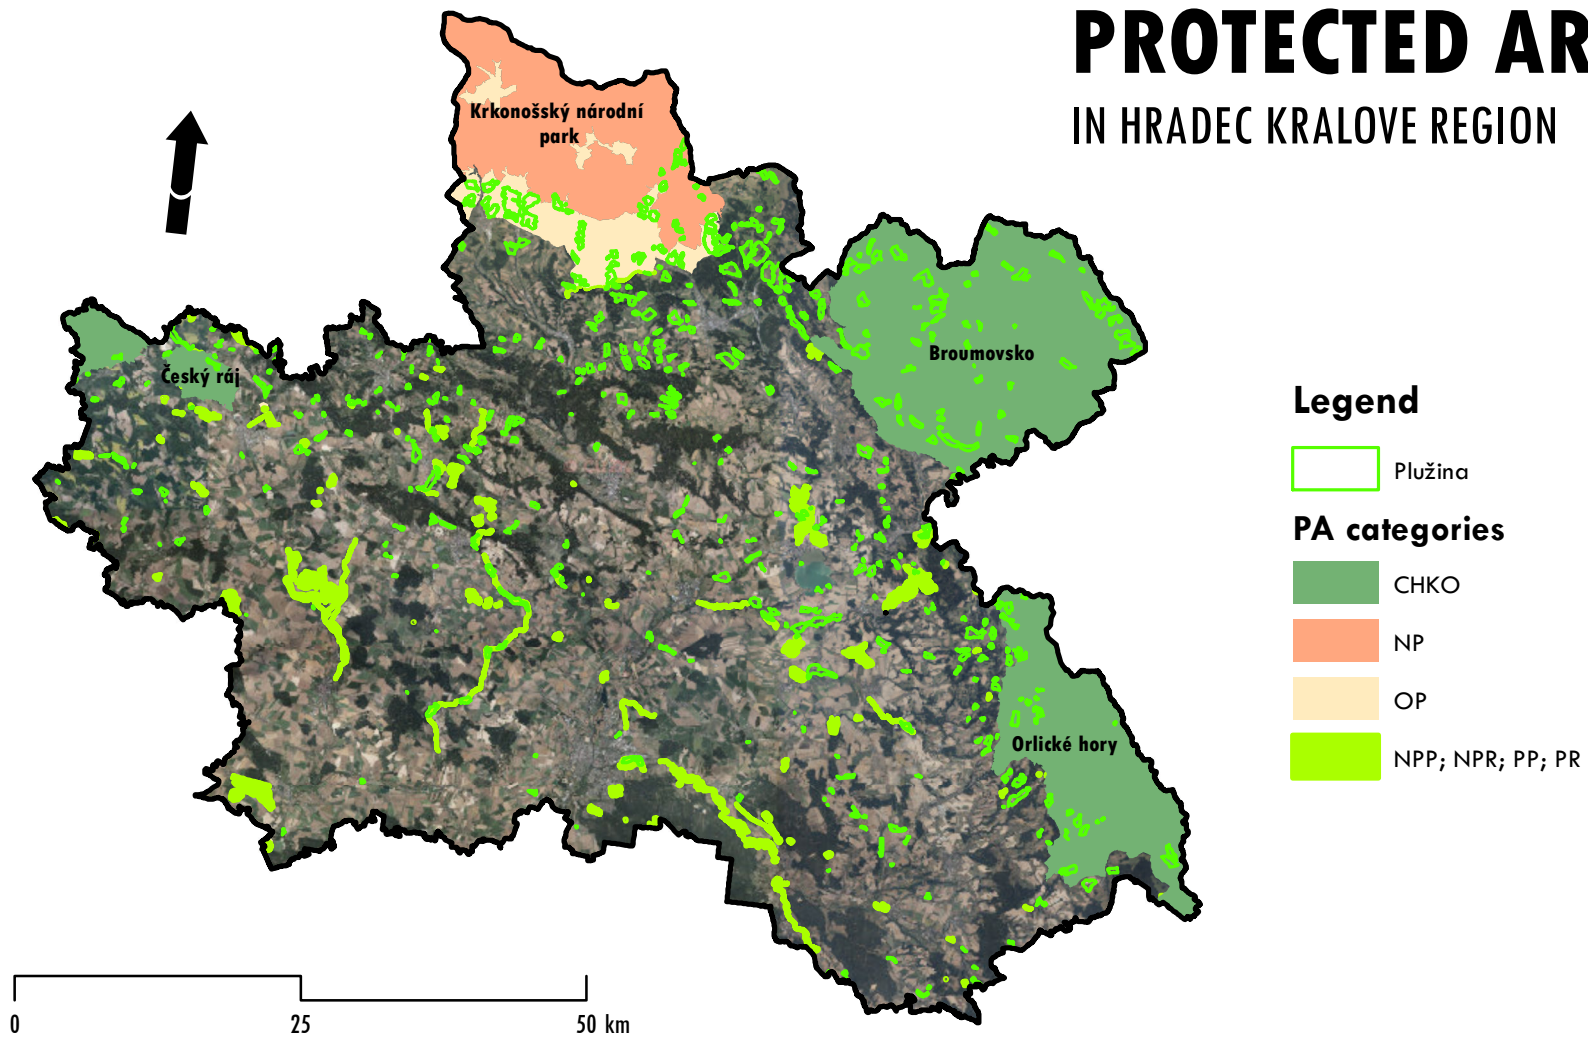

DISTANCE TO BIG CITIES (POP 100K) IN HRADEC KRALOVE REGION

DISTANCE TO SMALL CITIES (POP 10K) IN HRADEC KRALOVE REGION

PROTECTED AREAS

IN HRADEC KRALOVE REGION

PLUŽINAS LIDAREM

IN HRADEC KRALOVE REGION

Legend

 Plužina

Plužina lidarem

 Plužina lidarem