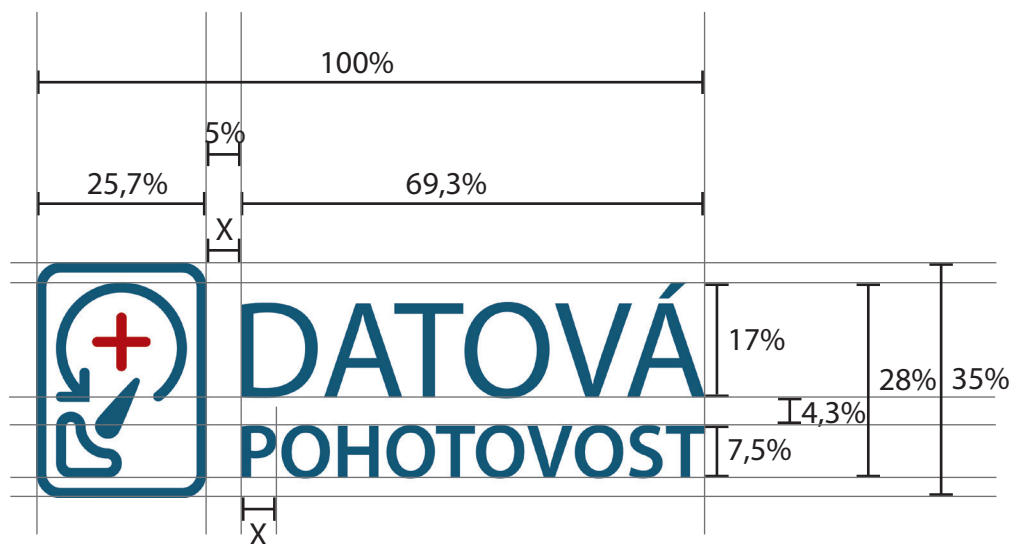

OBRYŠ SYMBOLU

Vzdálenost jednotlivých objektů v symbolu loga je tvořena velikostí tahu obrysů loga. V celém symbolu se využívá zaoblení pomocí kruhů čtyř velikostí.

PROPORCE

Proporce základní a sekundární varianty loga. Základní varianta loga je v poměru 1:0,35 a sekundární v poměru 1:1.