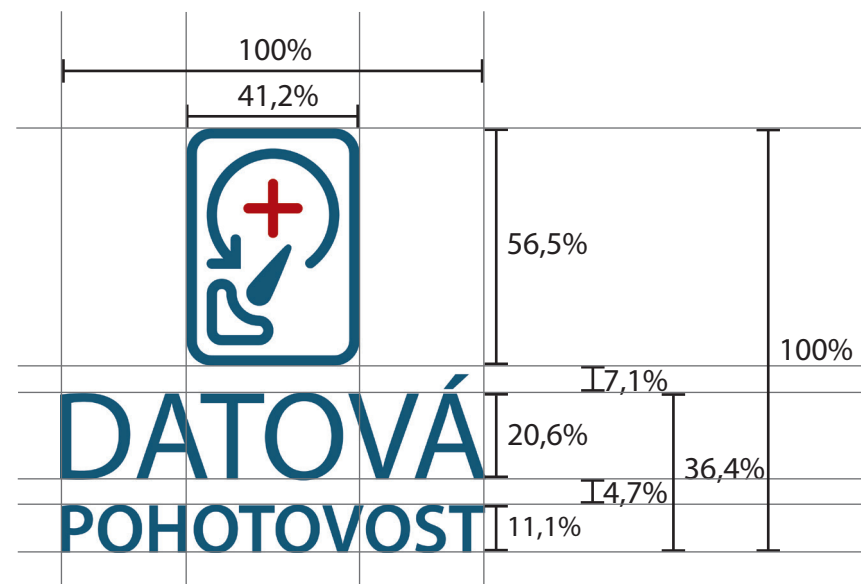

OBRYŠ SYMBOLU

Vzdálenost jednotlivých objektů v symbolu loga je tvořena velikostí tahu obrysů loga. V celém symbolu se využívá zaoblení pomocí kruhů čtyř velikostí.

PROPORCE

Proporce základní a sekundární varianty loga. Základní varianta loga je v poměru 1:0,35 a sekundární v poměru 1:1.