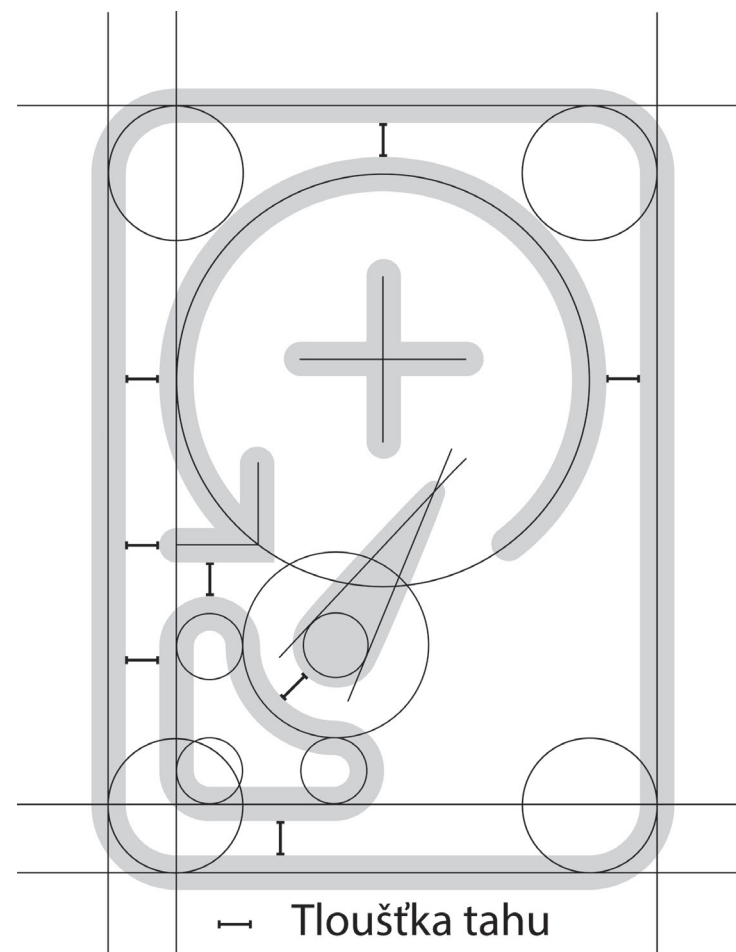

OBRYŠ SYMBOLU

Vzdálenost jednotlivých objektů v symbolu loga je tvořena velikostí tahu obrysů loga. V celém symbolu se využívá zaoblení pomocí kruhů čtyř velikostí.

PROPORCE

Proporce základní a sekundární varianty loga. Základní varianta loga je v poměru 1:0,35 a sekundární v poměru 1:1.

LOGO V SÍTI

Základní a sekundární verze loga znázorněné v pětimilimetrové síti.

MINIMÁLNÍ VELIKOST

Minimální šířka loga zajišťuje dobrou čitelnost.

20 mm

12 mm

OCHRANNÁ ZÓNA

Ochranná zóna vymezuje volný prostor okolo loga, který musí být zachován a nesmí se v ní nacházet žádný další objekt. Tato zóna zaručuje čitelnost a působivost loga.