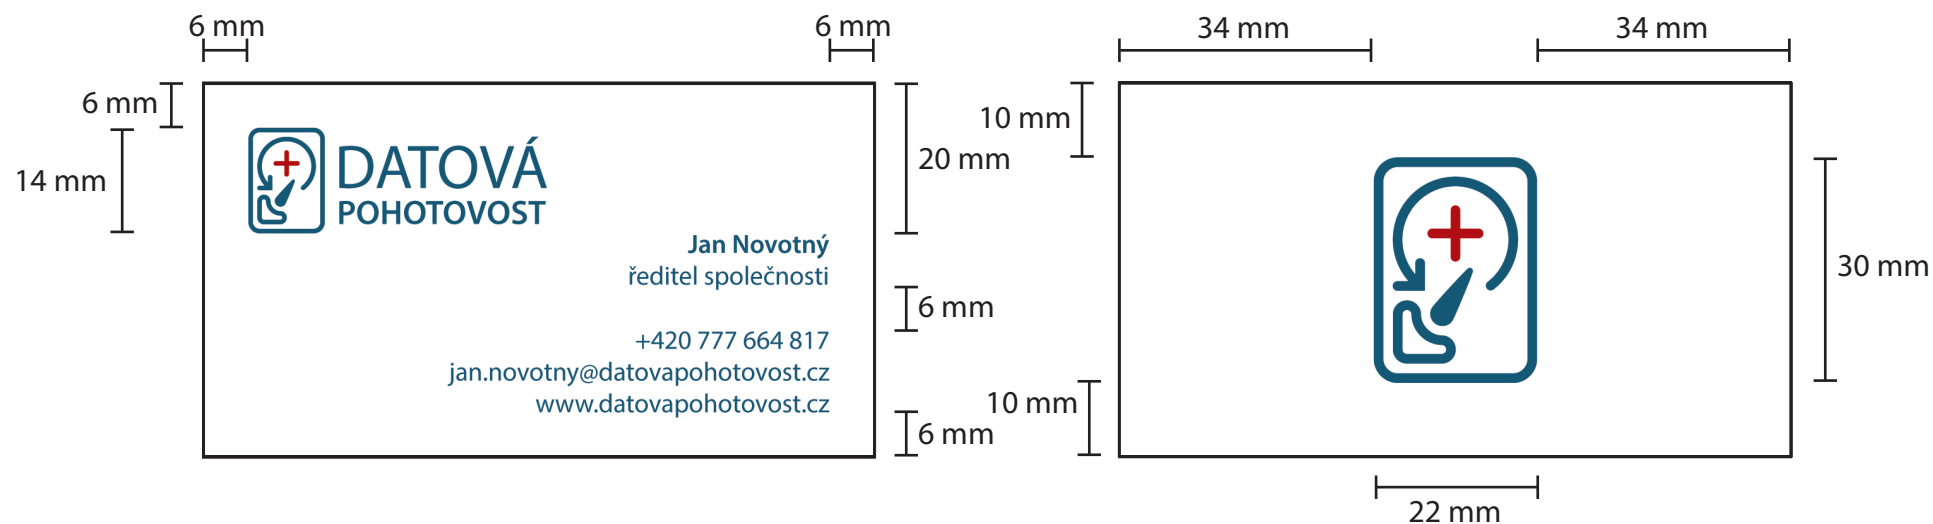

APLIKACE LOGA

VIZITKA

Formát: 90x50 mm

Písmo: Myriad Pro, Semibold, 10/12

Myriad Pro, Regular, 10/12

Přední a zadní strana

DOPISNÍ OBÁLKA

Formát: 220x110 mm