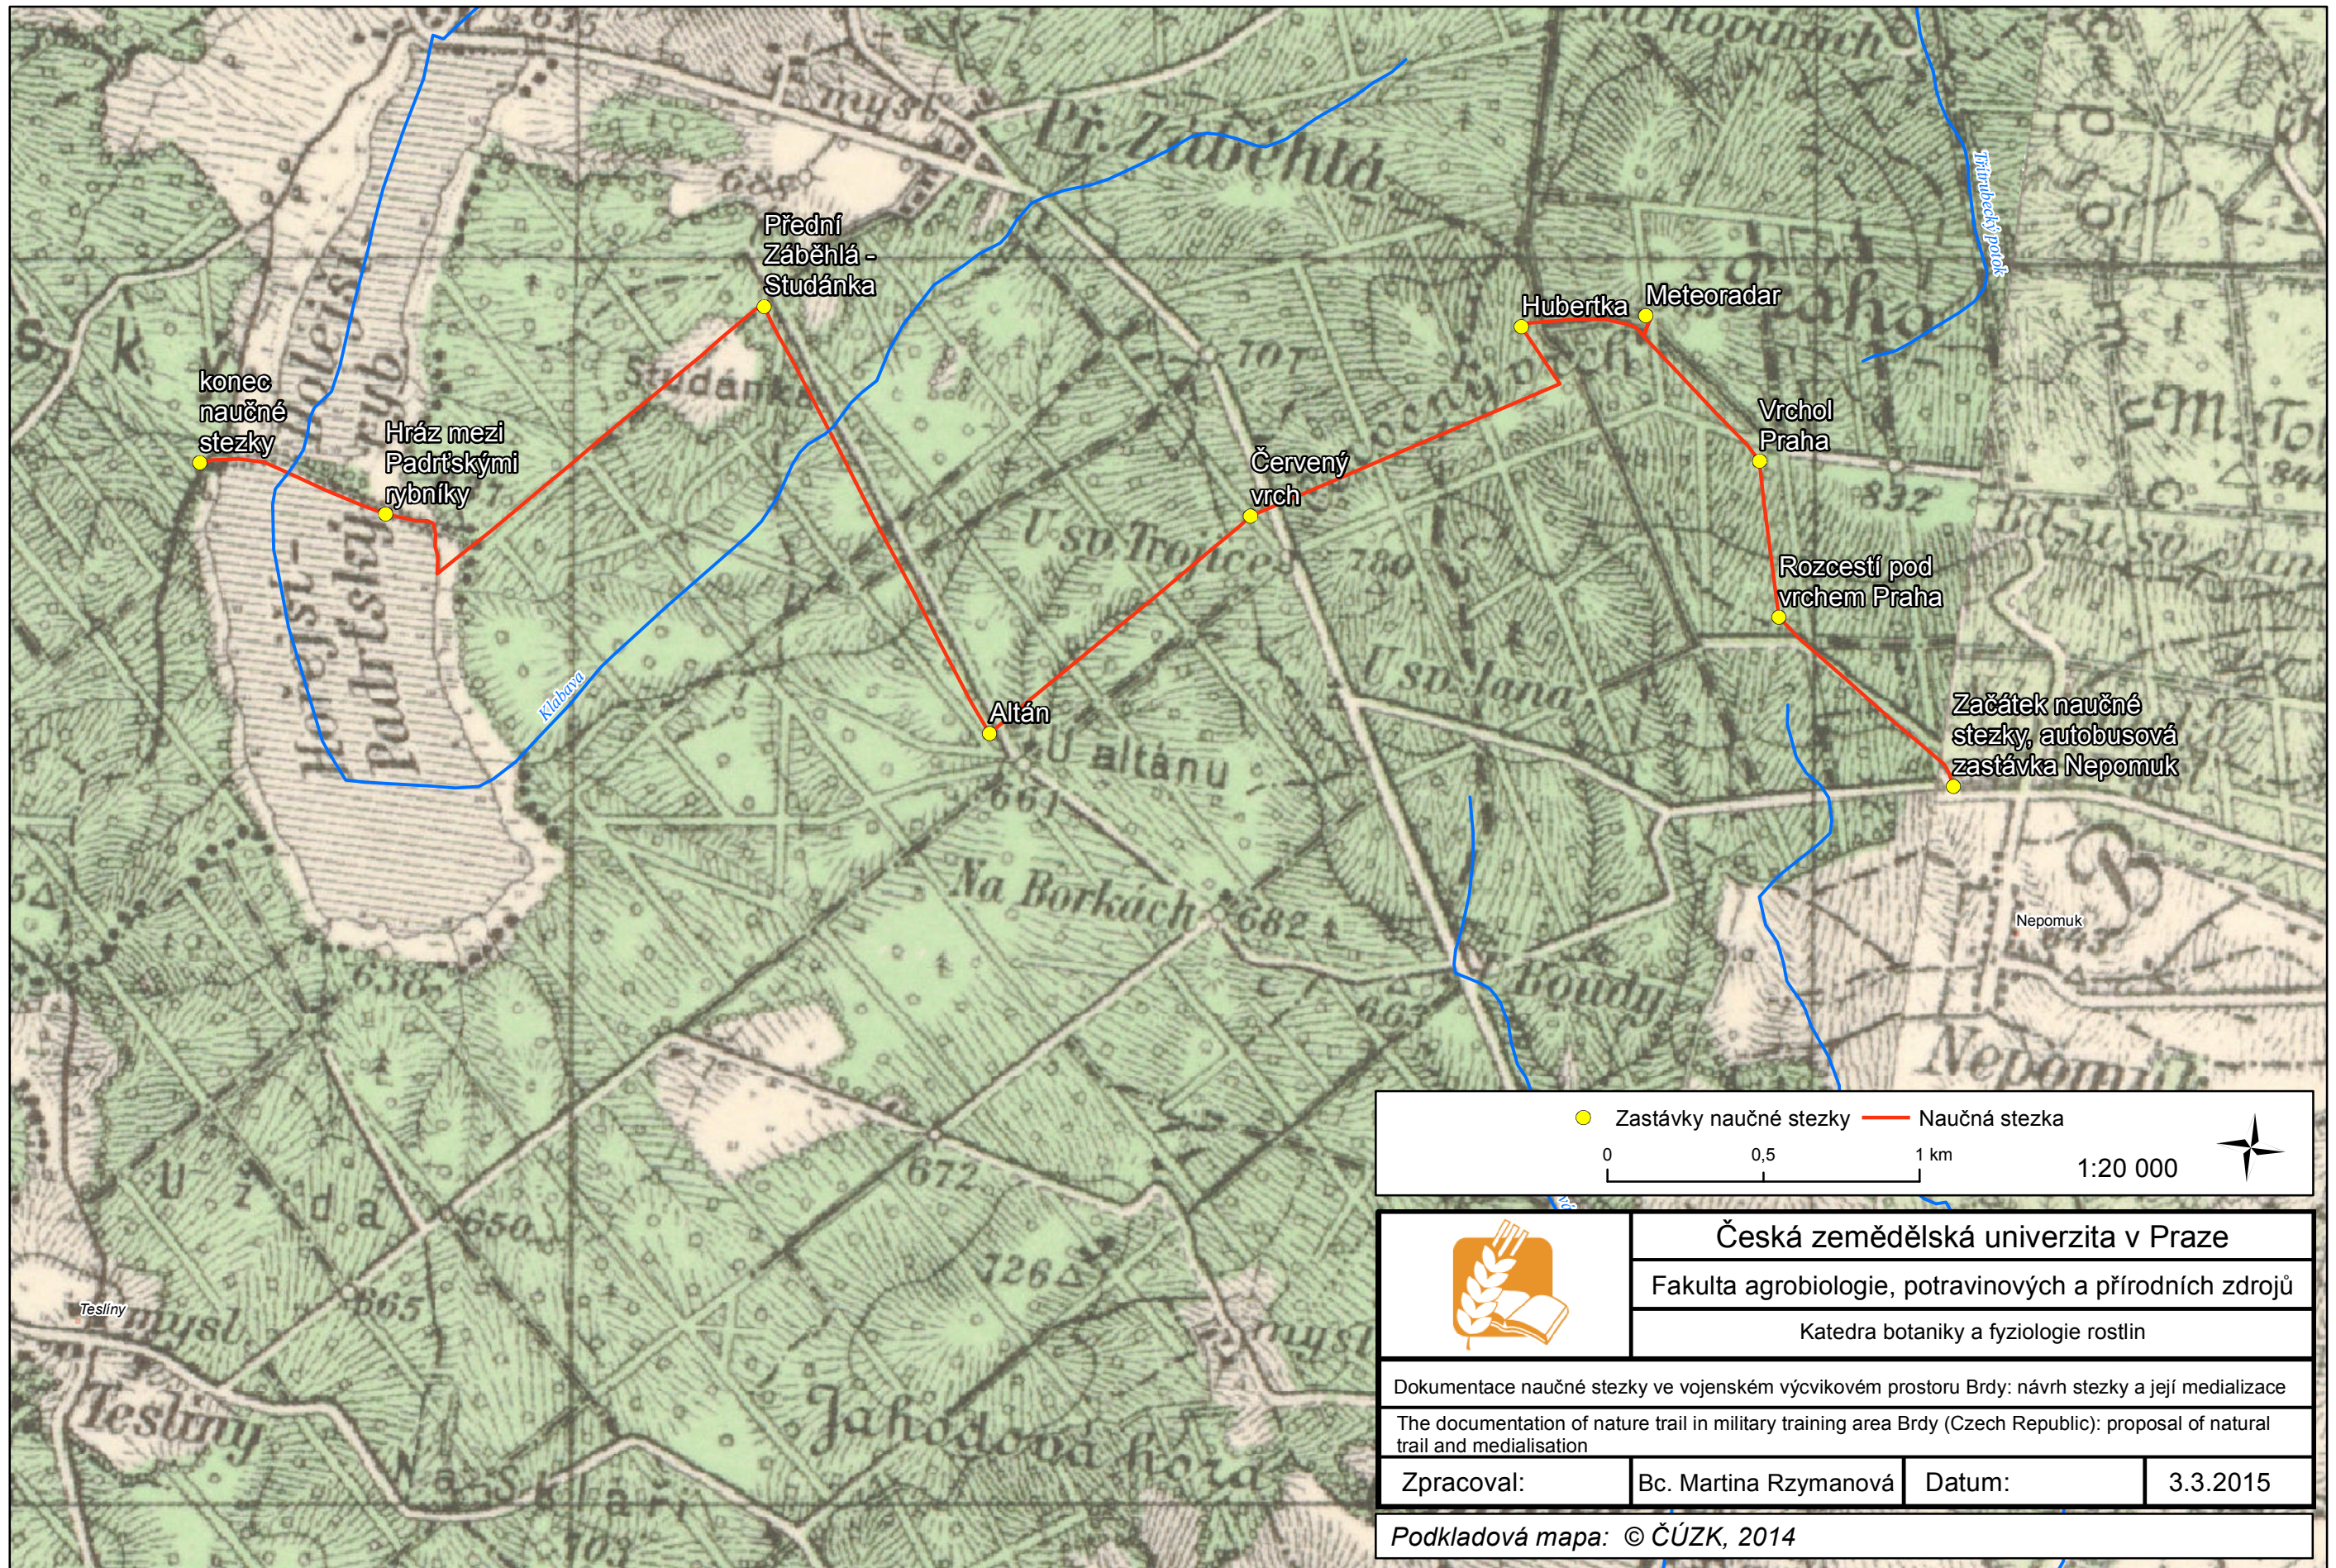

Příloha č. 3 III. vojenské mapování 1877 - 1880 - Gangloffův náhon

● Zastávky naučné stezky — Naučná stezka

0 0,5 1 km 1:20 000

	Česká zemědělská univerzita v Praze		
	Fakulta agrobiologie, potravinových a přírodních zdrojů		
	Katedra botaniky a fyziologie rostlin		

Dokumentace naučné stezky ve vojenském výcvikovém prostoru Brdy: návrh stezky a její medializace

The documentation of nature trail in military training area Brdy (Czech Republic): proposal of natural trail and medialisation