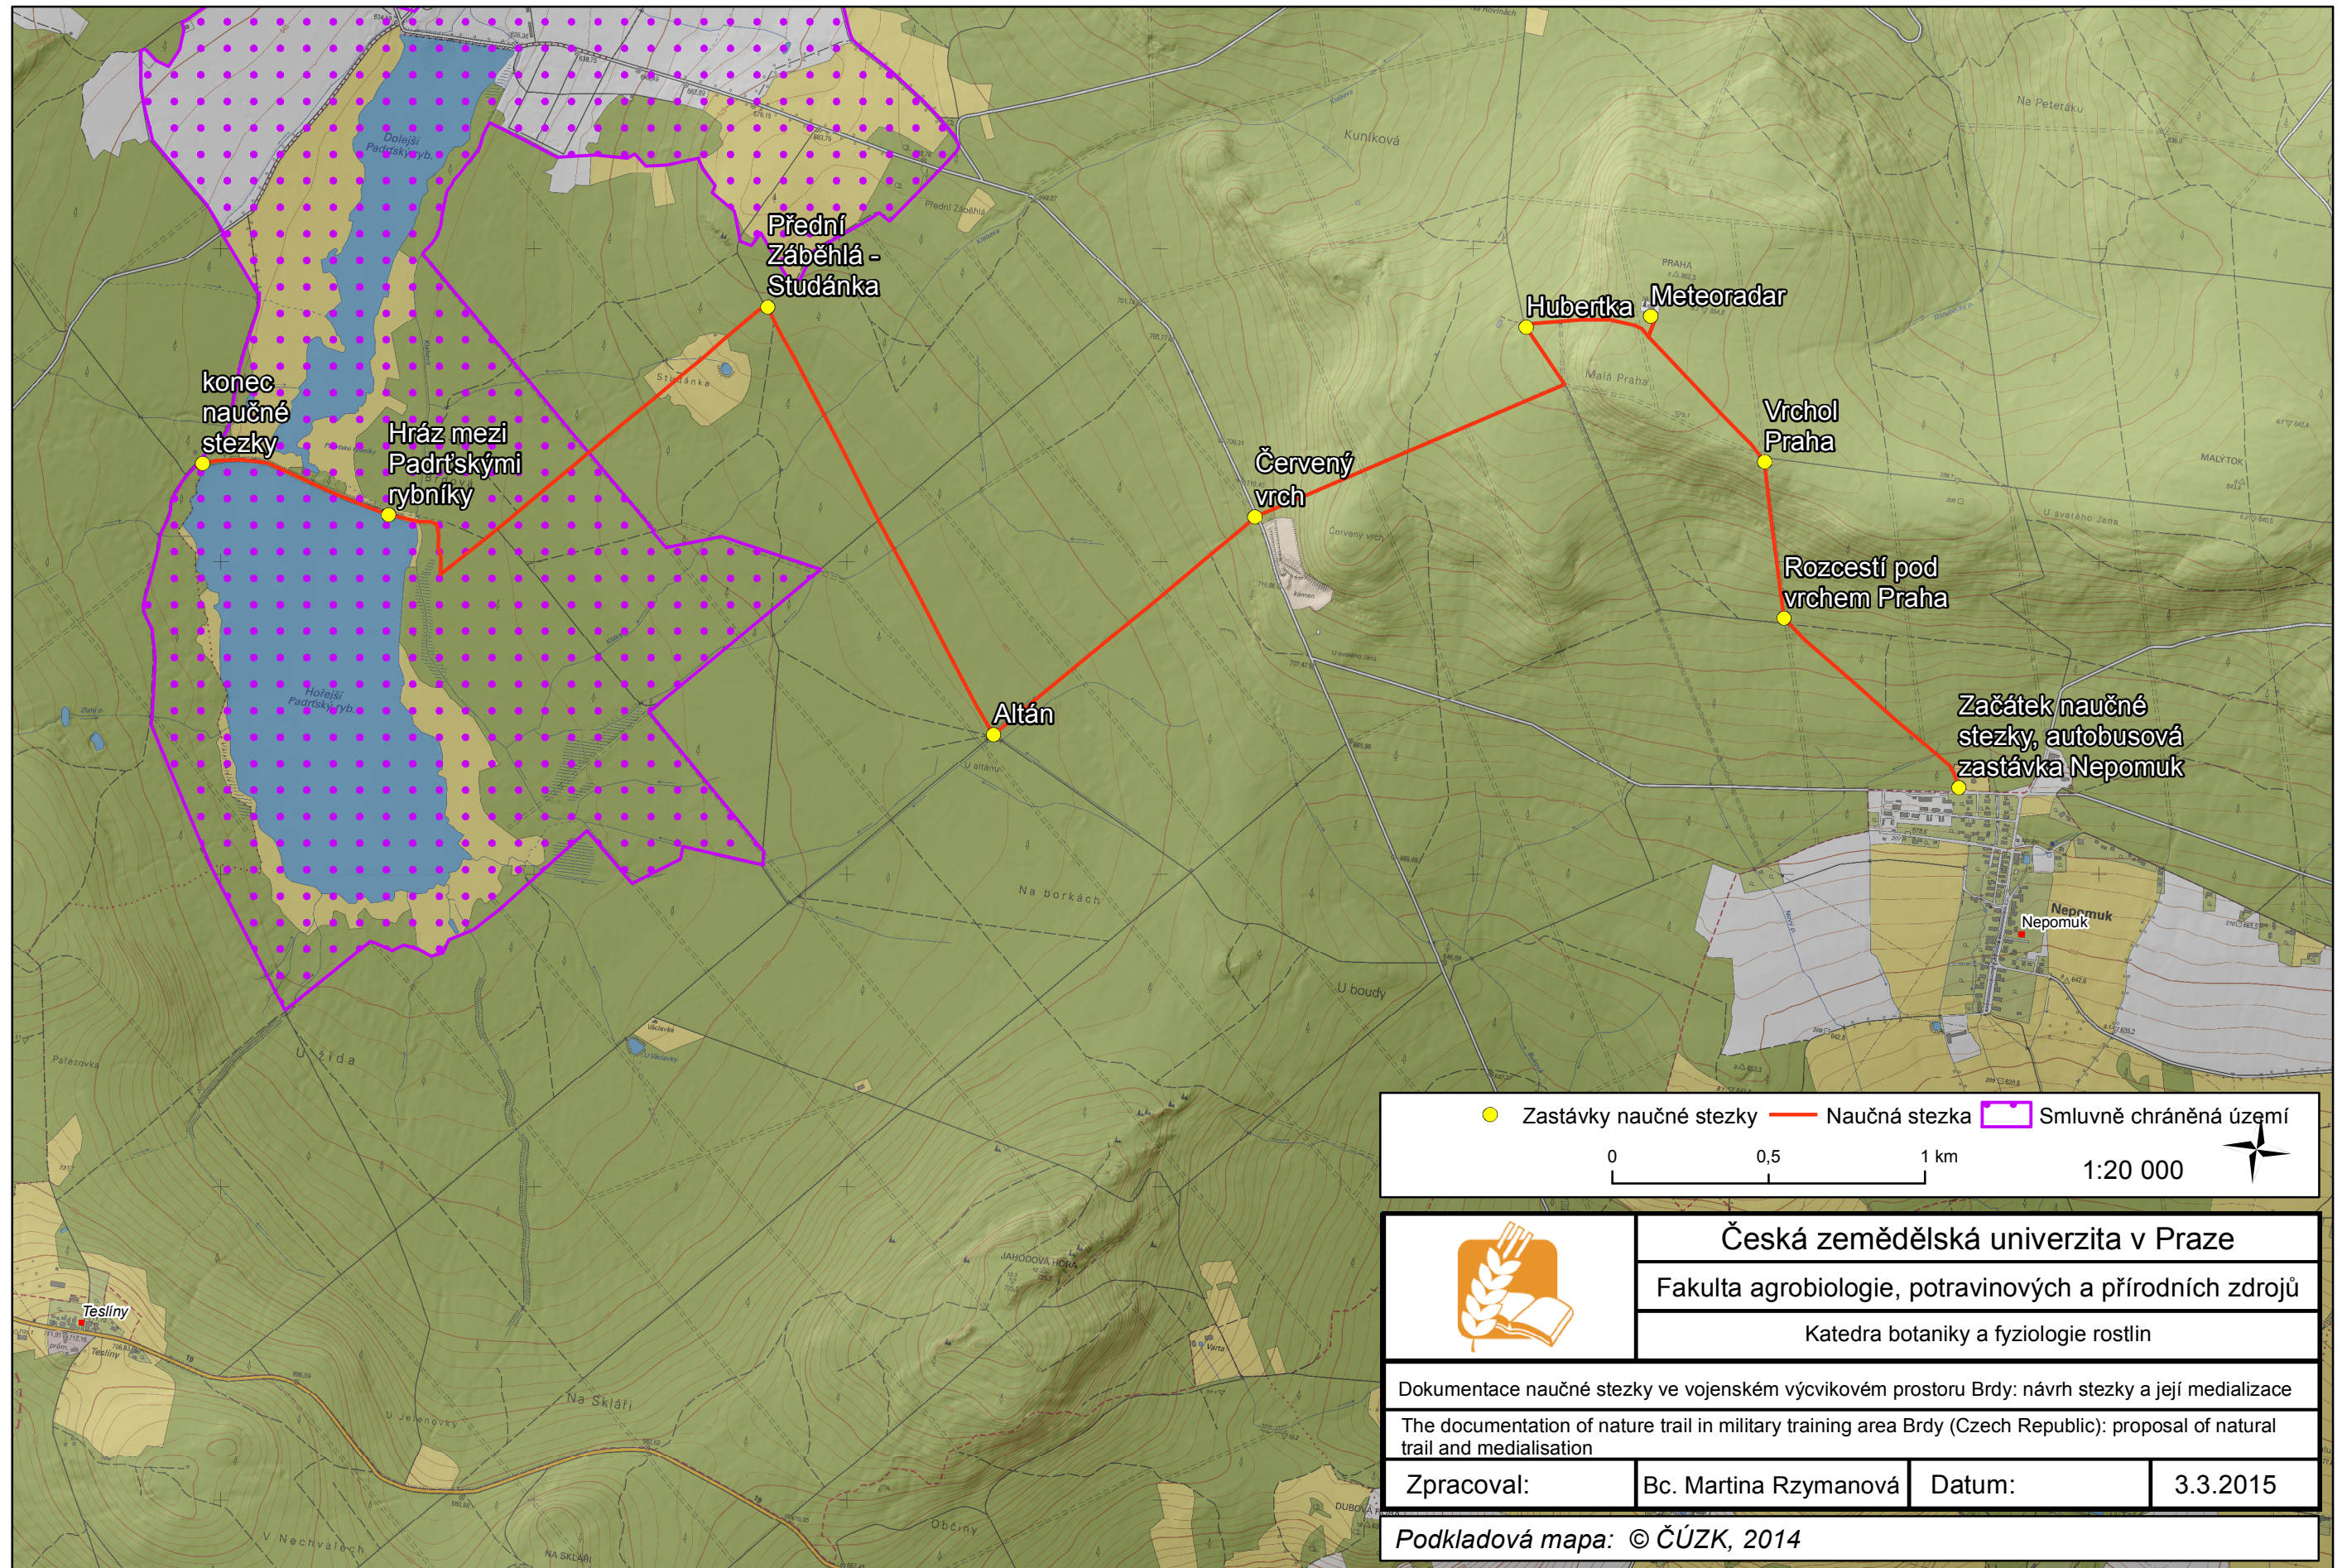

Příloha č. 6 Smluvně chráněné území

● Zastávky naučné stezky
 — Naučná stezka
 Smluvně chráněná území

0 0,5 1 km 1:20 000

	Česká zemědělská univerzita v Praze		
	Fakulta agrobiologie, potravinových a přírodních zdrojů		
	Katedra botaniky a fyziologie rostlin		

Dokumentace naučné stezky ve vojenském výcvikovém prostoru Brdy: návrh stezky a její medializace

The documentation of nature trail in military training area Brdy (Czech Republic): proposal of natural trail and medialisation

Zpracoval:	Bc. Martina Rzymanová	Datum:	3.3.2015
------------	-----------------------	--------	----------

Podkladová mapa: © ČÚZK, 2014