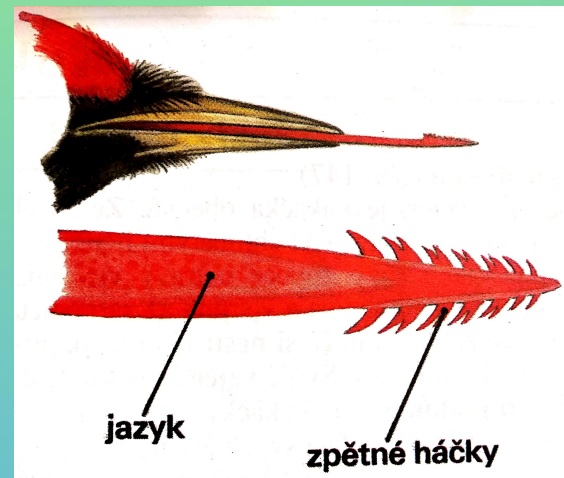

- měkkozobí

- semenožraví
- krátký zobák s měkkým **ozobím**
- umí nasávat vodu
- **velké vole**
- krmivá mláďata
 - **Pozn. znaky: 2 černé pásy na křídle**

holub hřivnáč

- **Pozn. znaky:** bílá skvrna na krku, lem křídla

kalous ušatý

- **Pozn. znaky:** oválný obličej, bílé X mezi očima, dlouhá "ouška"

výr velký

- **Pozn. znaky:**
největší sova
(rozpětí až 170
cm), oranžové oči,
"ouška"

sýček obecný

- **Pozn. znaky:**
velikost kosa, velká hlava s plochým temenem, žluté oči

puštík obecný

- **Pozn. znaky:**
velká hlava,
okrouhlý závoj,
černé oči, nohy
opeřené až po
prsty

ŠPLHAVCI

datel černý - šplhavci

- hmyzožraví
- silný zobák
- vysunutelný lepkavý jazyk se zpětnými háčky
- silná ocasní pera – opora
- šplhavá noha s vratiprstem
- mláďata krmivá