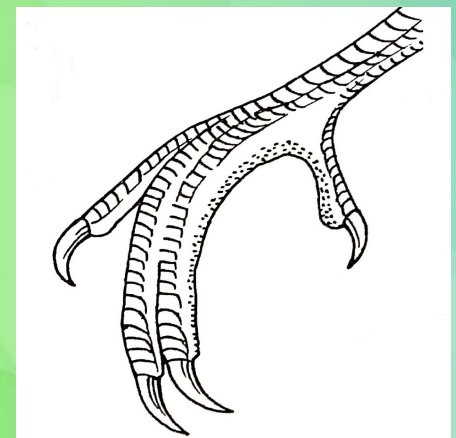

- **NEJrychlejší** živočich – střemhlavý let 389 km/h

pošťolka obecná

- **Pozn. znaky:**
drobné tělo,
šedá hlava
samečka, černý
pruh na ocase,
třepotavý let

KUKAČKY

kukačka obecná

- kukačky

- **Pozn. znaky:**
hlavně podle hlasu
- hnízdní parazit pěvců

- většina kukaček žije v tropických oblastech

SVIŠŤOUNI

rorýs obecný - svišťouni

- podobní vlaštovce
- srpovitá křídla
- v hejnech
- loví jen létající hmyz
- většina života v letu

SROSTLOPRSTÍ

ledňáček říční - srostloprstí

- pestře zbarvení
- částečně srostlé prsty
- výrazný zobák
- **Pozn. znaky:**
malý, velká hlava, dýkovitý zobák

dudek chocholatý

- **Pozn. znaky:**
dlouhý tenký zobák,
vztyčitelná
chocholka

MĚKKOZOBÍ

holub domácí

- měkkozobí

- semenožraví
- krátký zobák s měkkým **ozobím**
- umí nasávat vodu
- **velké vole**
- krmivá mláďata
 - **Pozn. znaky: 2 černé pásy na křídle**

holub hřivnáč

- **Pozn. znaky:** bílá skvrna na krku, lem křídla