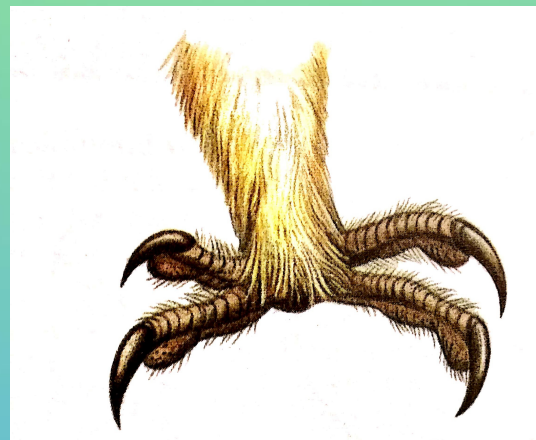

- měkkozobí

- semenožraví
- krátký zobák s měkkým **ozobím**
- umí nasávat vodu
- **velké vole**
- krmivá mláďata
 - **Pozn. znaky: 2 černé pásy na křídle**

holub hřivnáč

- **Pozn. znaky:** bílá skvrna na krku, lem křídla

hrdlička zahradní

- **Pozn. znaky:**
světle hnědá,
černý proužek
na šíji

hrdlička divoká

- **Pozn. znaky:**
vějířovitě
roztažený
ocas při letu,
skvrny na
krku

SOVY

sova pálená

- sovy

- dravé
- noční aktivita
- zahnutý zobák
- velké oči směřující dopředu
- výborný zrak i sluch
- schopnost neslyšného letu
- opeřené prsty, vratiprst
- mláďata krmivá

kalous ušatý

- **Pozn. znaky:** oválný obličej, bílé X mezi očima, dlouhá "ouška"

výr velký

- **Pozn. znaky:**
největší sova
(rozpětí až 170
cm), oranžové oči,
"ouška"

sýček obecný

- **Pozn. znaky:**
velikost kosa, velká hlava s plochým temenem, žluté oči