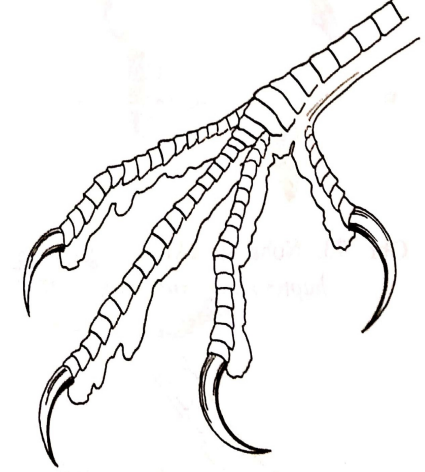

Prezentace pro ZŠ k diplomové práci

Metodická podpora výuky ptačí fauny Střední Evropy

Barbora Kulihová 2019

Univerzita Hradec Králové
Přírodovědecká fakulta

PTÁCI - NEPĚVCI

DRAVCI

káně lesní - dravci

- masožravé
- ostré drápy
- krátký zahnutý zobák s ostrou špičkou
- dokonalý zrak
- výborné letové schopnosti
- samice větší než samec
- mláďata krmivá

jestřáb lesní

- **Pozn. znaky:** příčné pruhy na hrudi

krahujec obecný

- **Pozn. znaky:**
menší než předešlý;
pruhy na hrudi,
krátká zaoblená
křídla, dlouhý ocas

orel skalní

- **Pozn. znaky:** velký, běhák opeřen až k prstům

SOKOLI

sokol stěhovavý

- sokoli

- masožravý
- podobný dravcům
- zahnutý zobák s ostrým zejkiem
- úzká špičatá křídla - rychlý letec
- mláďata krmivá

- **Pozn. znaky:** hustě příčně proužkované břicho, černý vous

- **NEJrychlejší** živočich – střemhlavý let 389 km/h

pošťolka obecná

- **Pozn. znaky:**
drobné tělo,
šedá hlava
samečka, černý
pruh na ocase,
třepotavý let

KUKAČKY

kukačka obecná

- kukačky

- **Pozn. znaky:**
hlavně podle hlasu
- hnízdní parazit pěvců