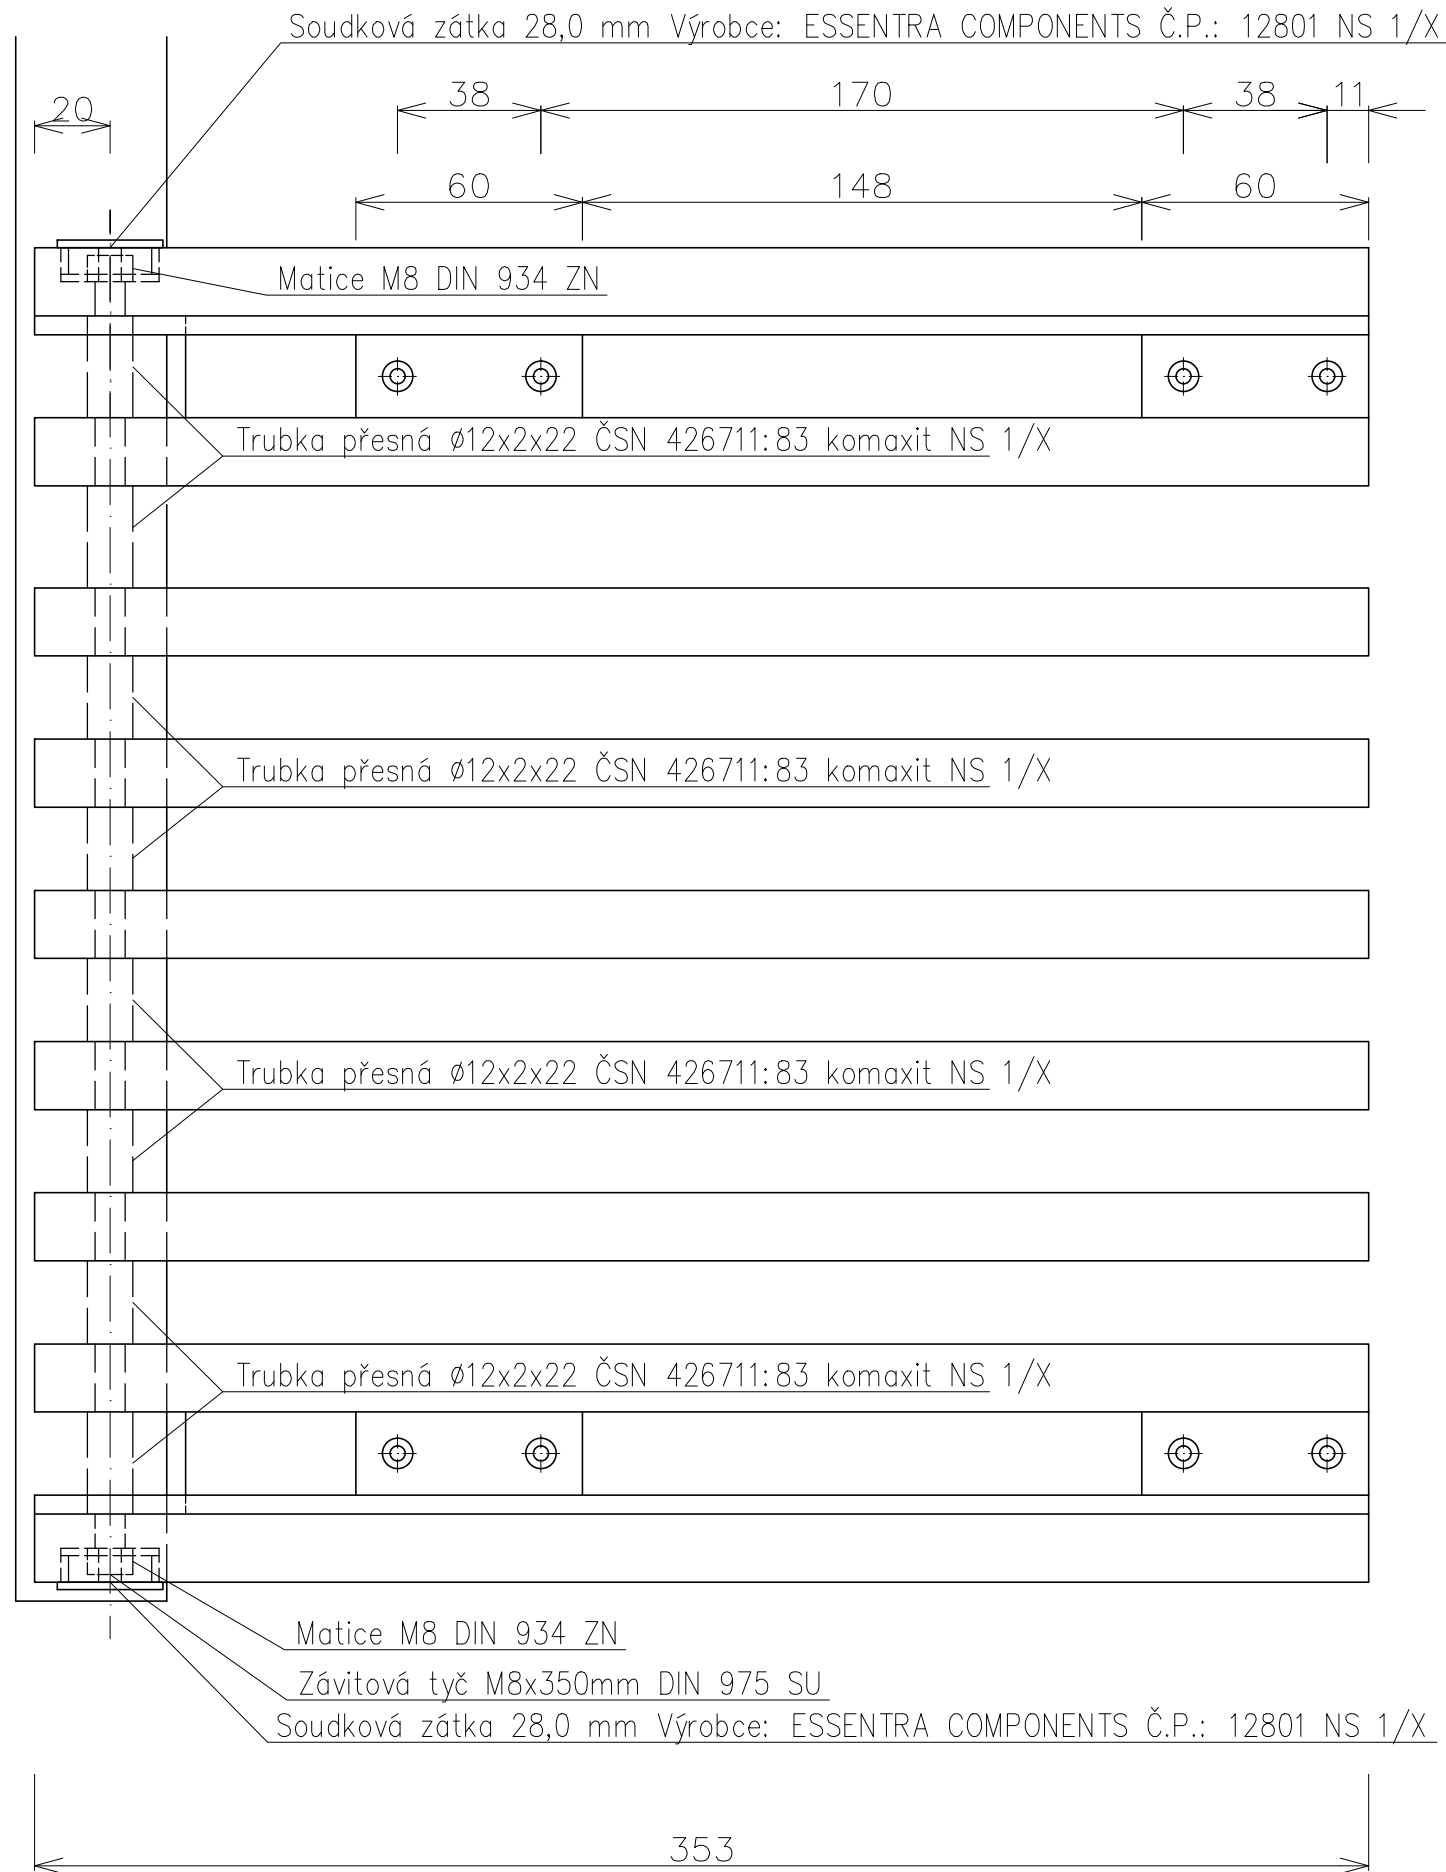

D1 (M1:2)

Měřítko 1:2	Navrhl POSPÍŠIL	Kreslil POSPÍŠIL	Přezkoušel -	A3
Oddělení Ústav nábytku, designu a bydlení		Druh dokumentu VD	Status dokumentu -	
Mendelova univerzita v Brně	Lesnická a dřevařská fakulta	Název, doplňující název D1		Číslo dokumentu 01
		Změna -	Datum vydání 1.4.2017	Jazyk CZ