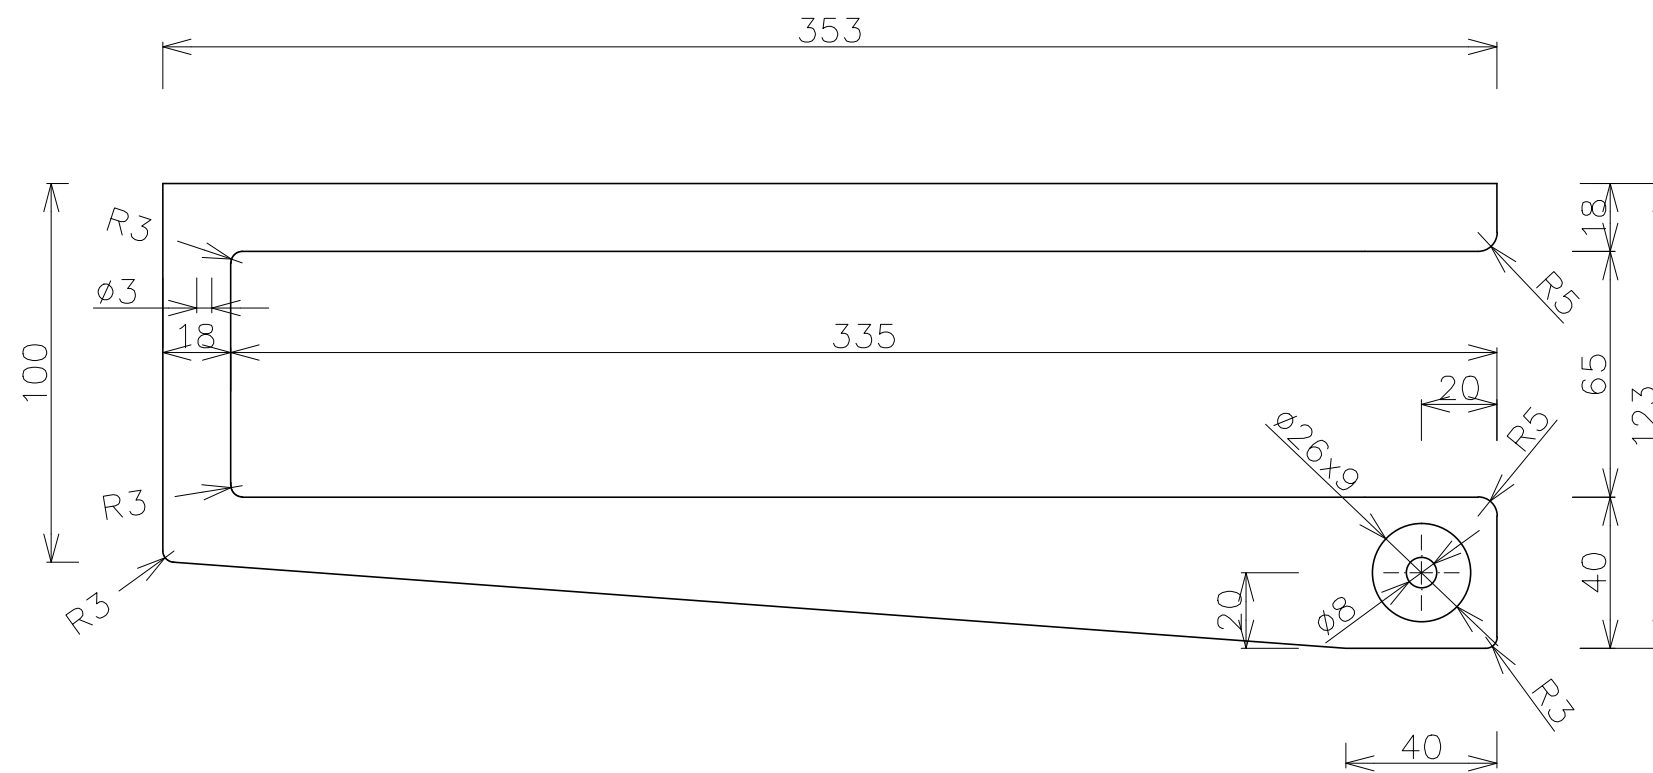

Z2 – 4 kusy

POZNÁMKA

- PDP 22
- Povrchová úprava – PUR (NS 1/X)

Měřítko 1:2	Navrhl POSPÍŠIL	Kreslil POSPÍŠIL	Přezkoušel -	A3
Oddělení Ústav nábytku, designu a bydlení		Druh dokumentu VD	Status dokumentu -	
Mendelova univerzita v Brně	Lesnická a dřevařská fakulta	Název, doplňující název Z2		Číslo dokumentu 01
		Změna -	Datum vydání 1.4.2017	Jazyk CZ