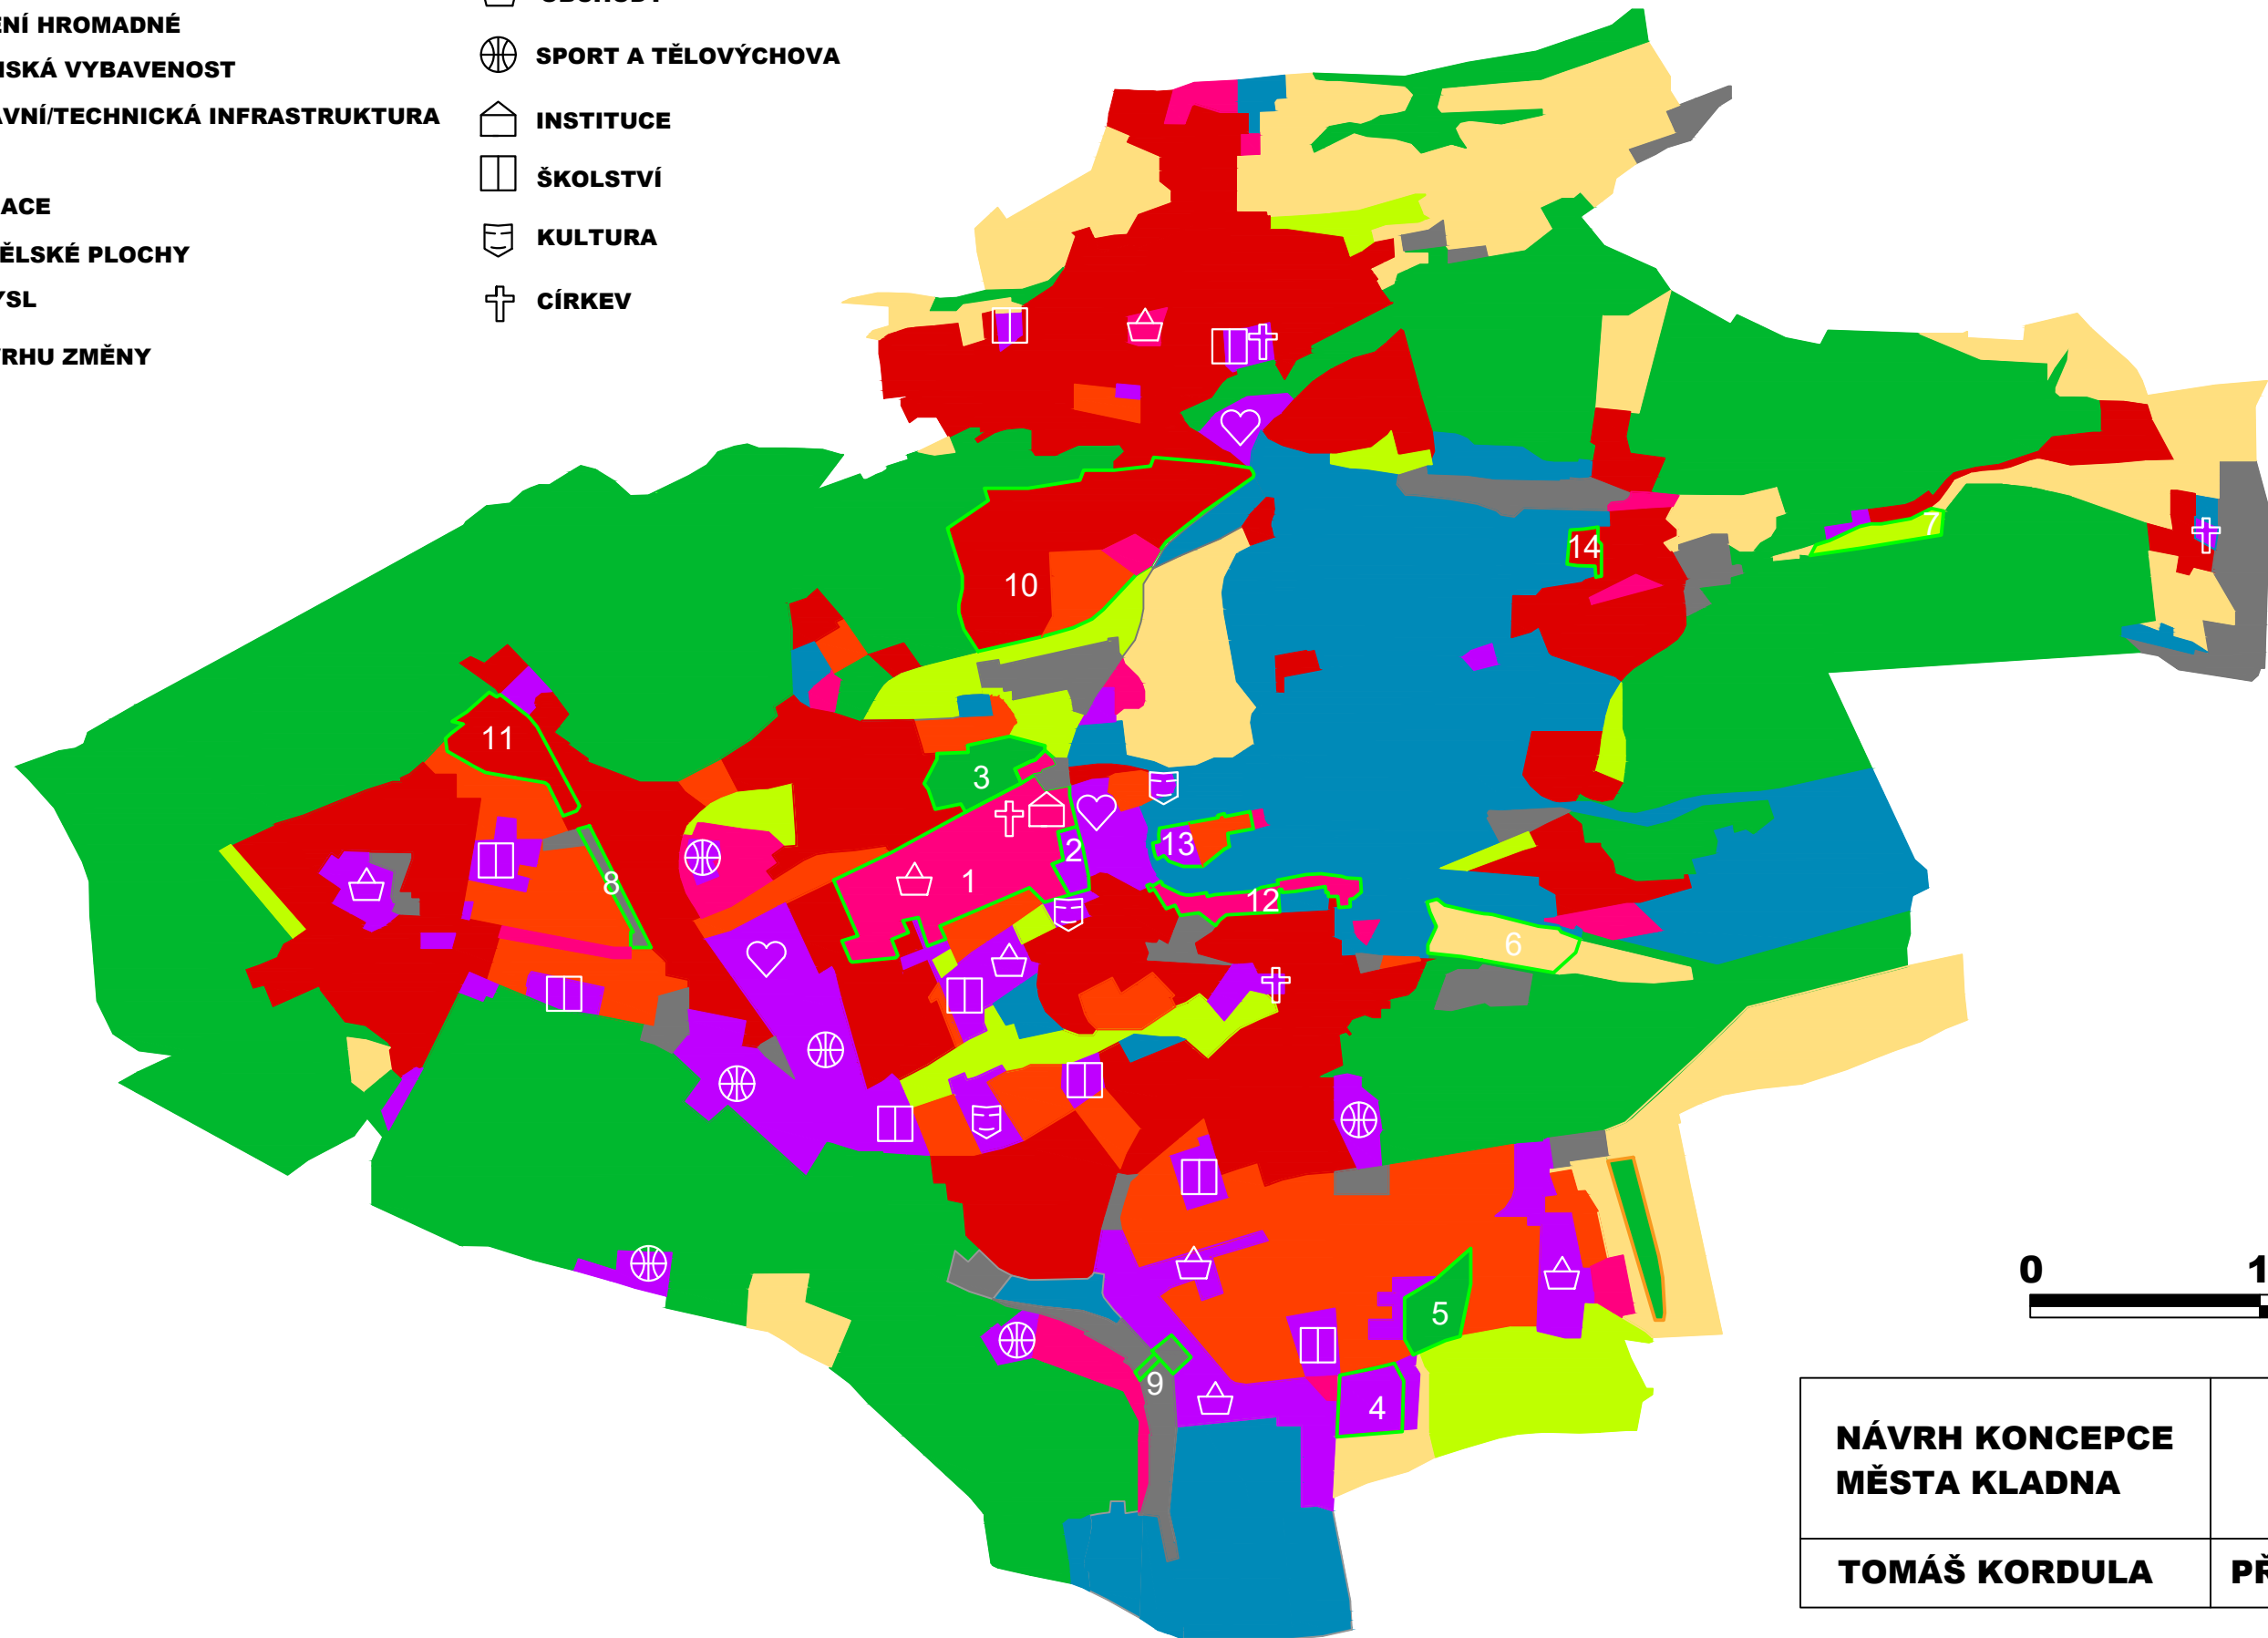

LEGENDA

PLOCHY S PŘEVAŽUJÍCÍM VYUŽITÍM

- SMÍŠENÉ BYDLENÍ MĚSTSKÉ
- BYDLENÍ INDIVIDUÁLNÍ
- BYDLENÍ HROMADNÉ
- OBČANSKÁ VYBAVENOST
- DOPRAVNÍ/TECHNICKÁ INFRASTRUKTURA
- LESY
- REKREACE
- ZEMĚDĚLSKÉ PLOCHY
- PRŮMYSL
- 1 Č. NÁVRHU ZMĚNY

DRUHY OBČANSKÉ VYBAVENOSTI

- ZDRAVOTNICTVÍ
- OBCHODY
- SPORT A TĚLOVÝCHOVA
- INSTITUCE
- ŠKOLSTVÍ
- KULTURA
- CÍRKEV

NÁVRH KONCEPCE MĚSTA Kladna	S
TOMÁŠ KORDULA	PŘÍLOHA Č. 2