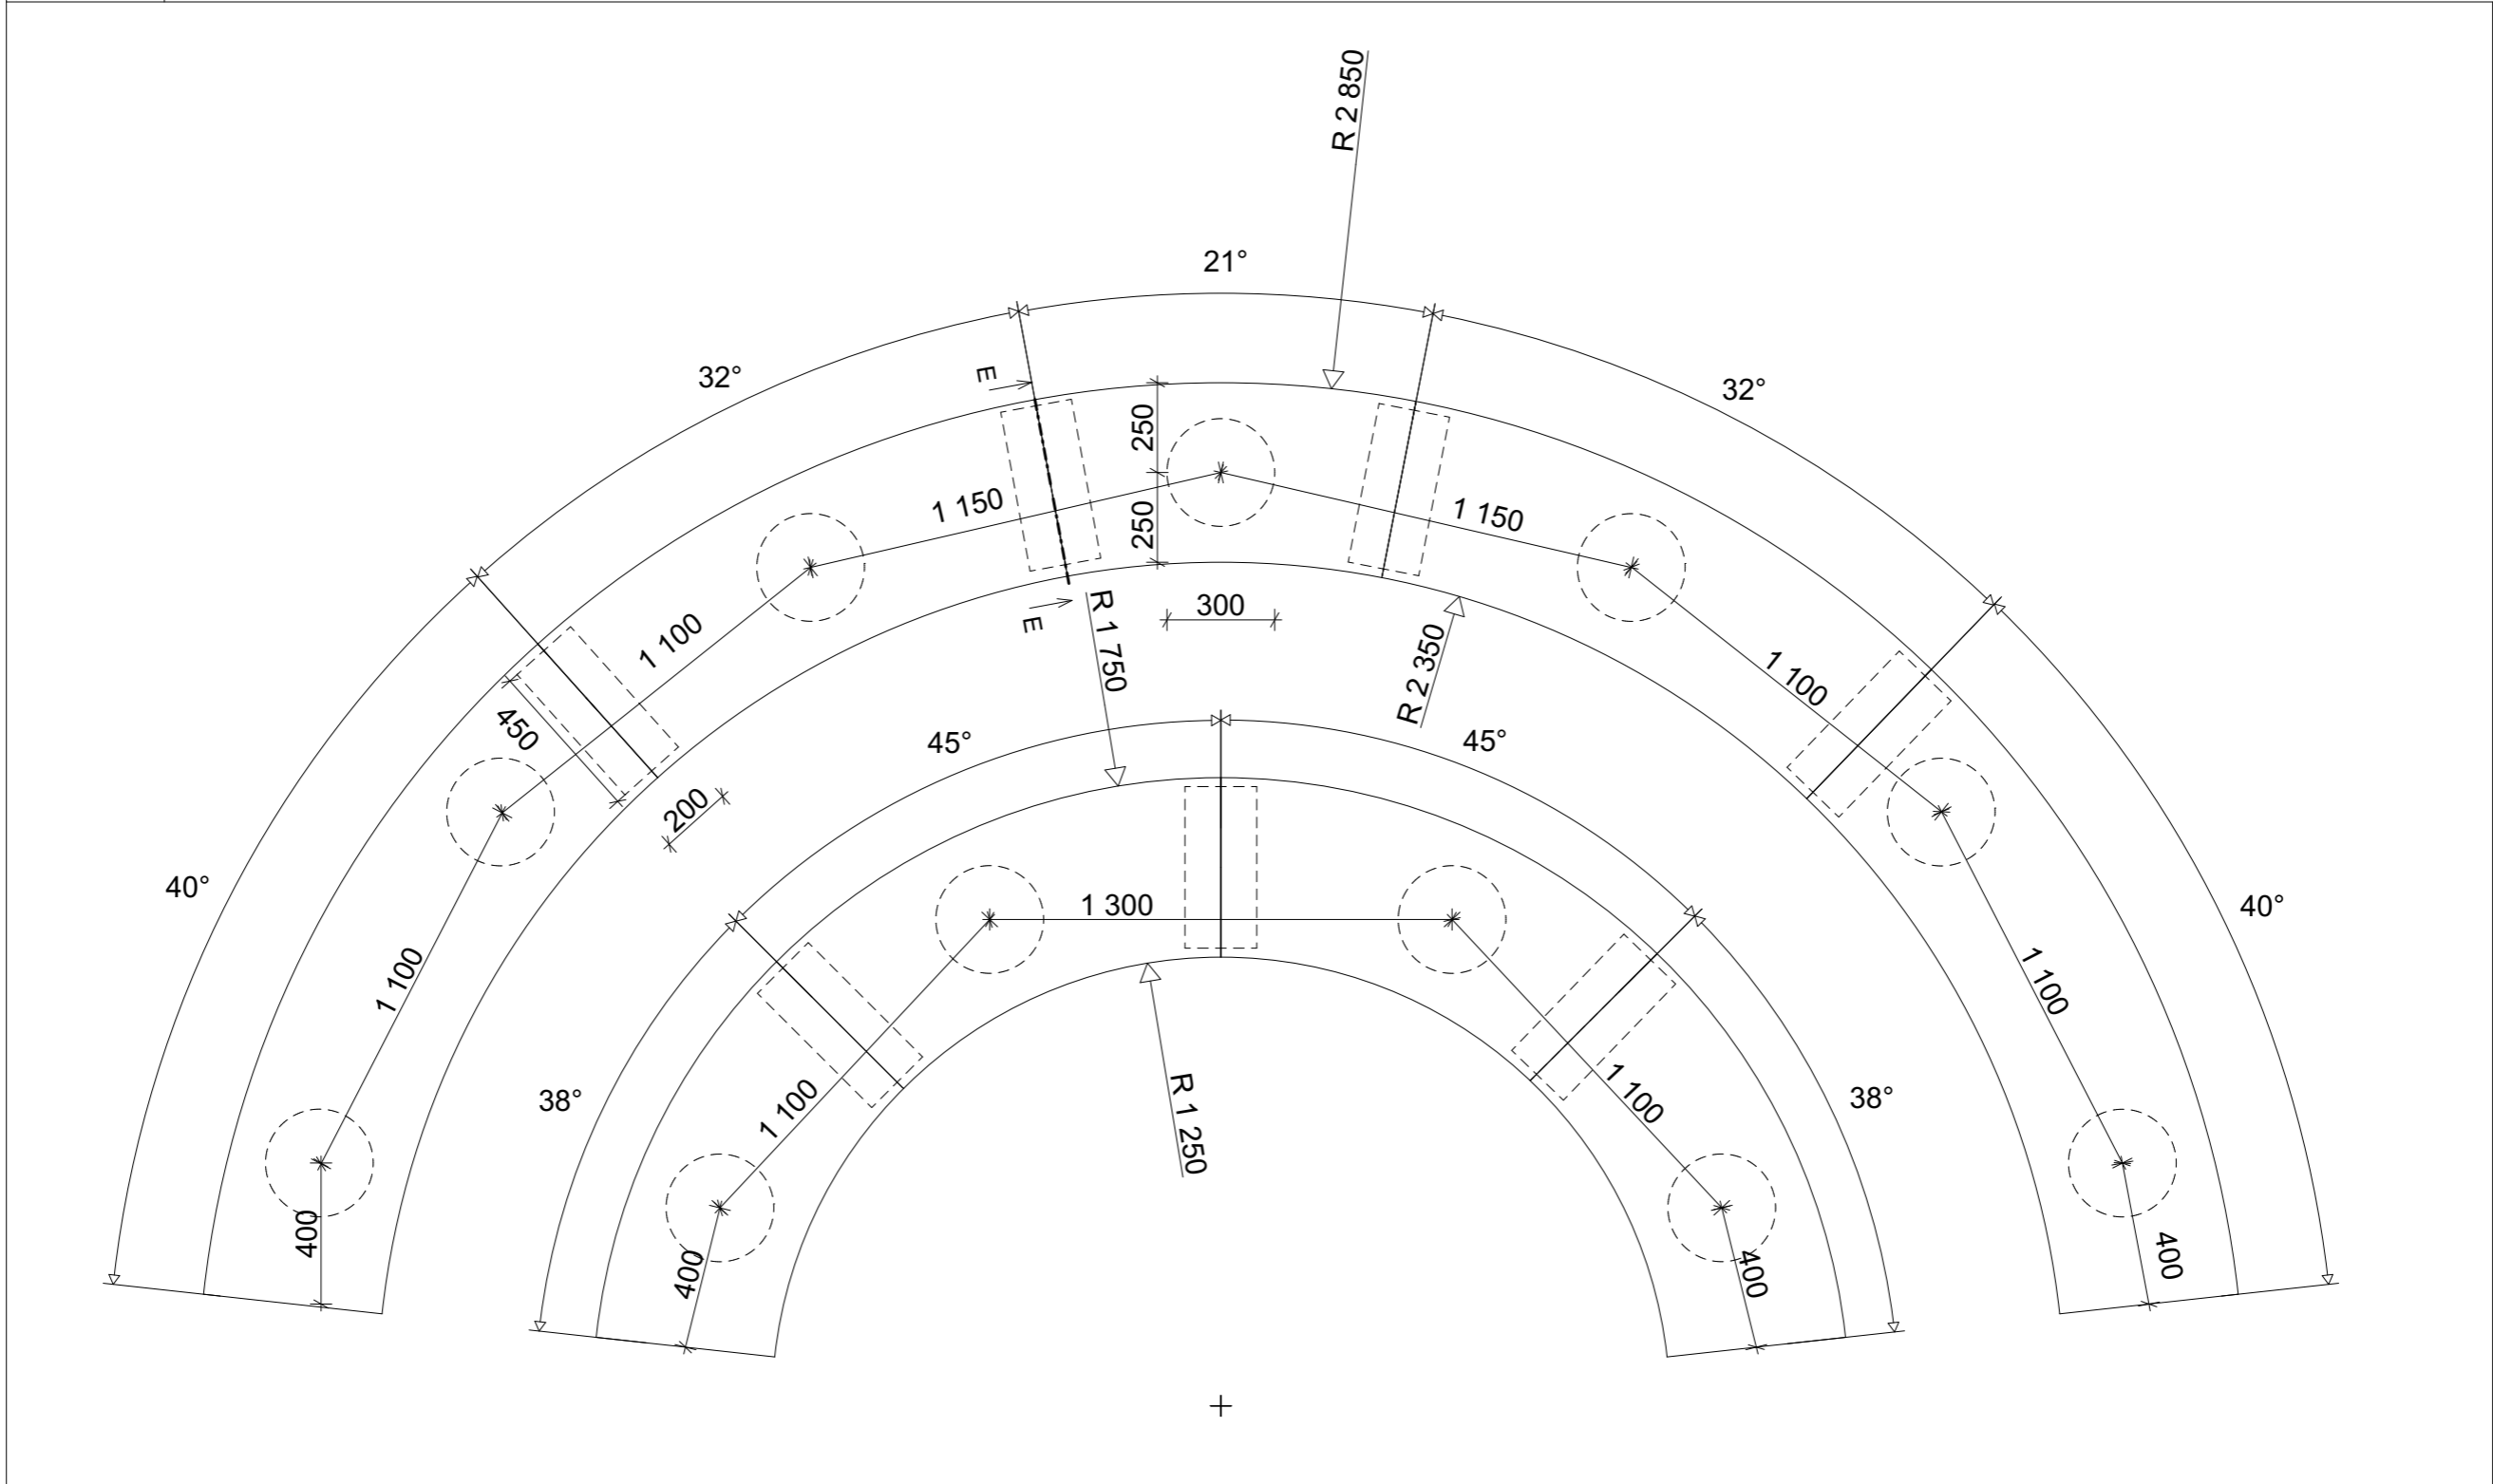

PŮDORYS

ČESKÁ ZEMĚDĚLSKÁ UNIVERZITA	
VÝKRESOVÁ DOKUMENTACE: DH.BRNO	
VÝROBEK: LAVICE VENKOVNÍ UČEBNA I.	
POHLED: PŮDORYS	
VÝKRES ČÍSLO: 5	MĚŘÍTKO: 1:20
DATUM: 21.02.2023	
JMÉNO: MATYÁŠ PFLUG