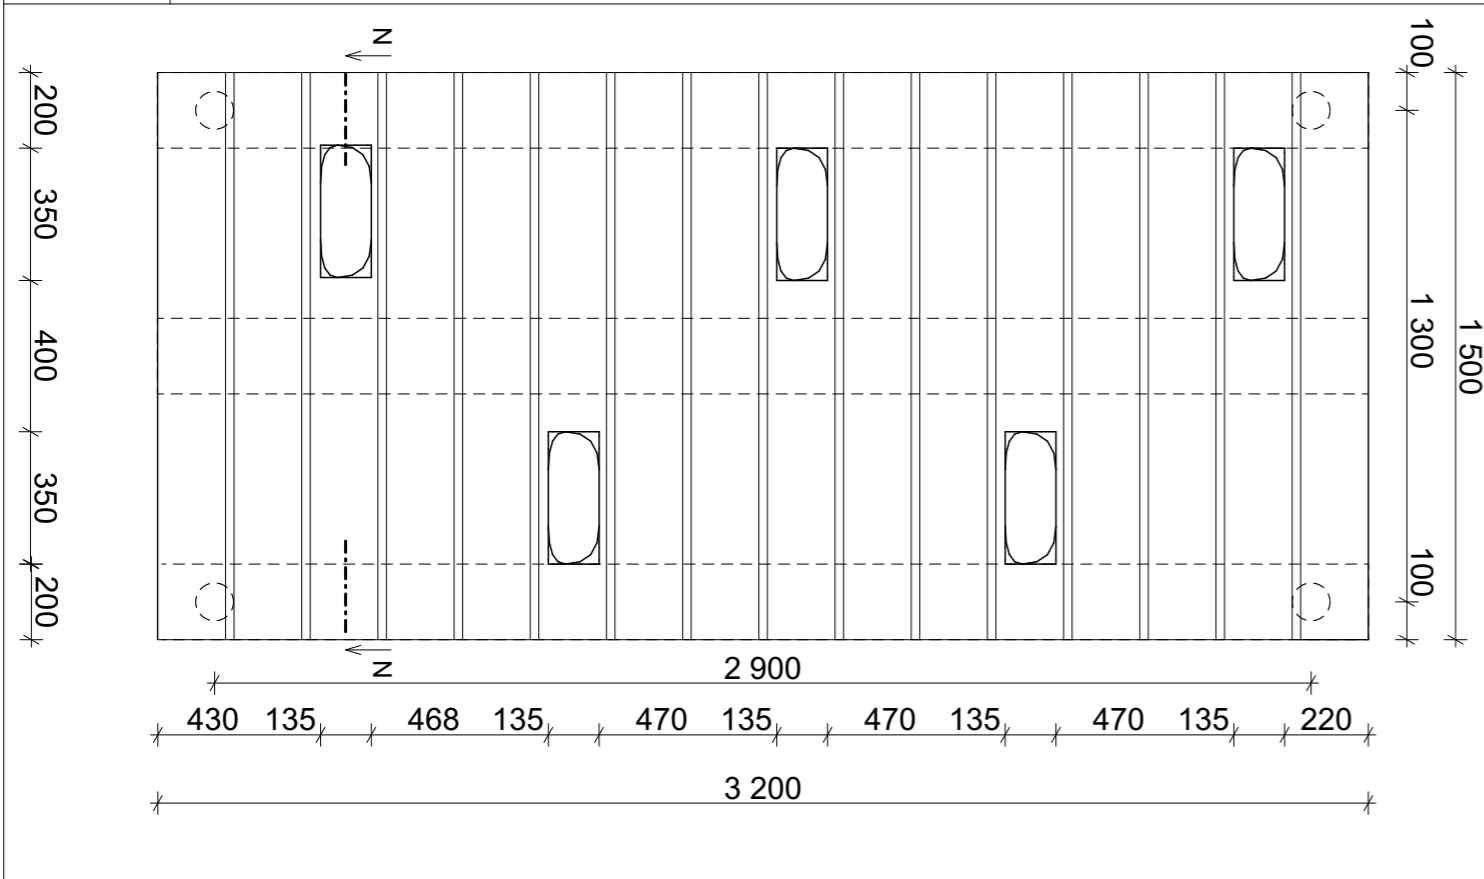

PŮDORYS

BOKORYS

VÝUKOVÁ VERZE ARCHICADU

ŘEZ N

NÁRYS

ČESKÁ ZEMĚDĚLSKÁ UNIVERZITA	
VÝKRERSOVÁ DOKUMENTACE: DH.BRNO	
VÝROBEK: RAMPA NA SVAH	
POHLED: PŮDOR., BOKORYS., NÁRYS, ŘEZ	
VÝKRES ČÍSLO: 20	MĚŘITKO: 1:20
DATUM: 21.02.2023	
JMÉNO: MATYÁŠ PFLUG