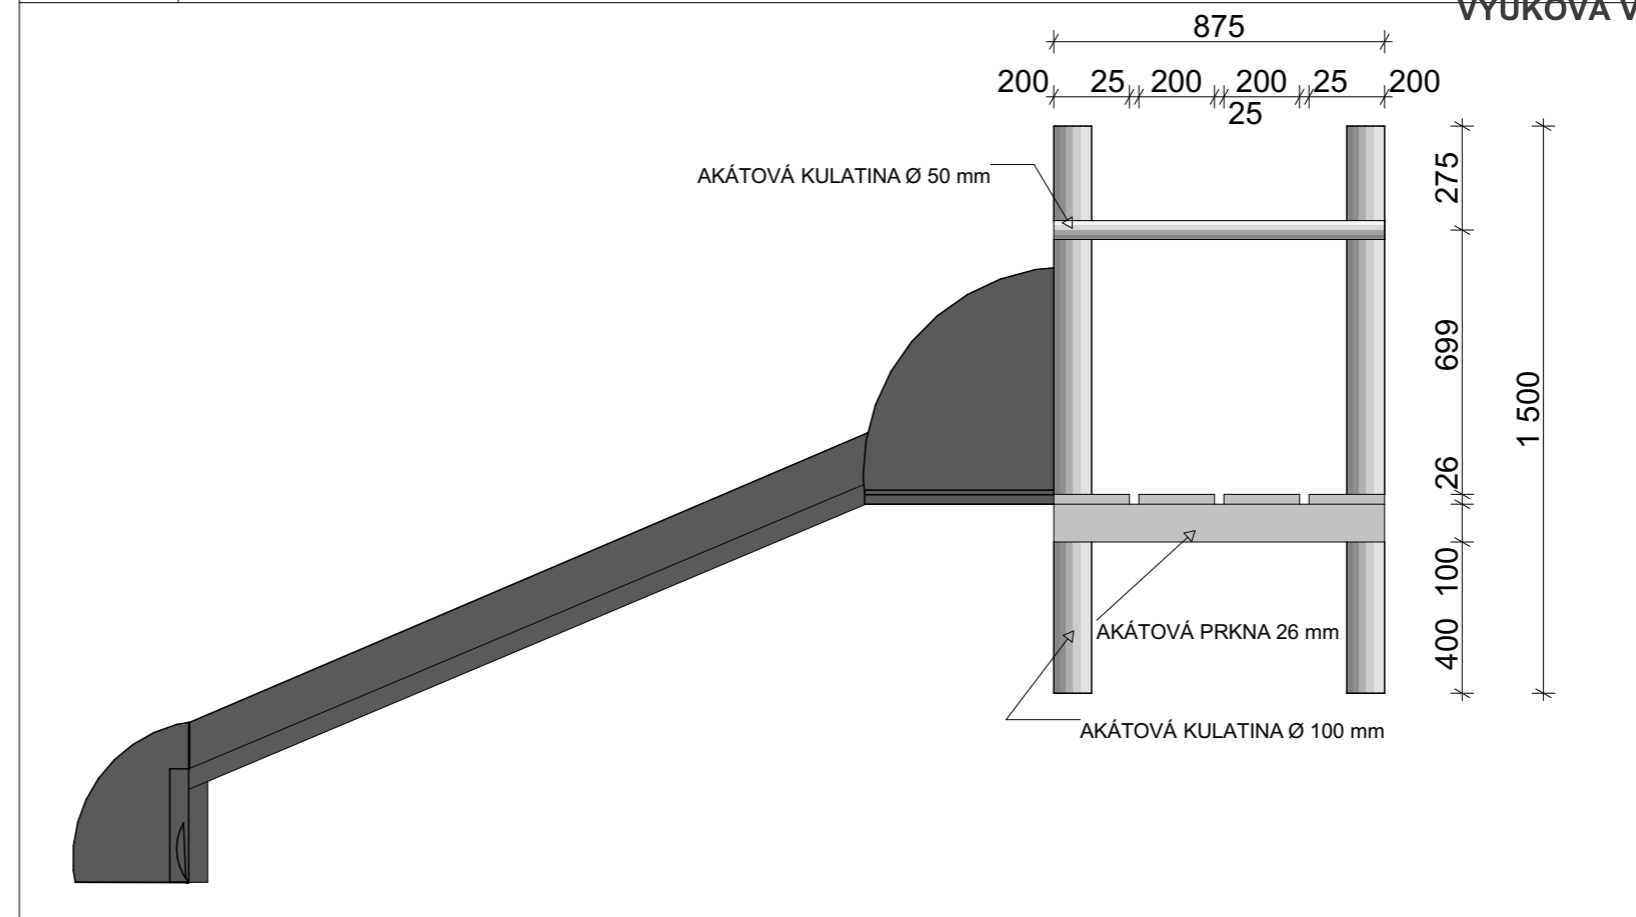

BOKORYS

VÝUKOVÁ VERZE ARCHICADU