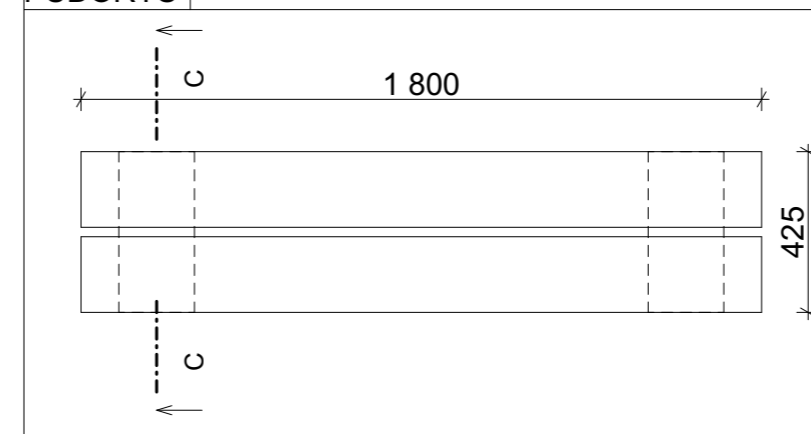

LAVIČKA K OHNIŠTI

PŮDORYS