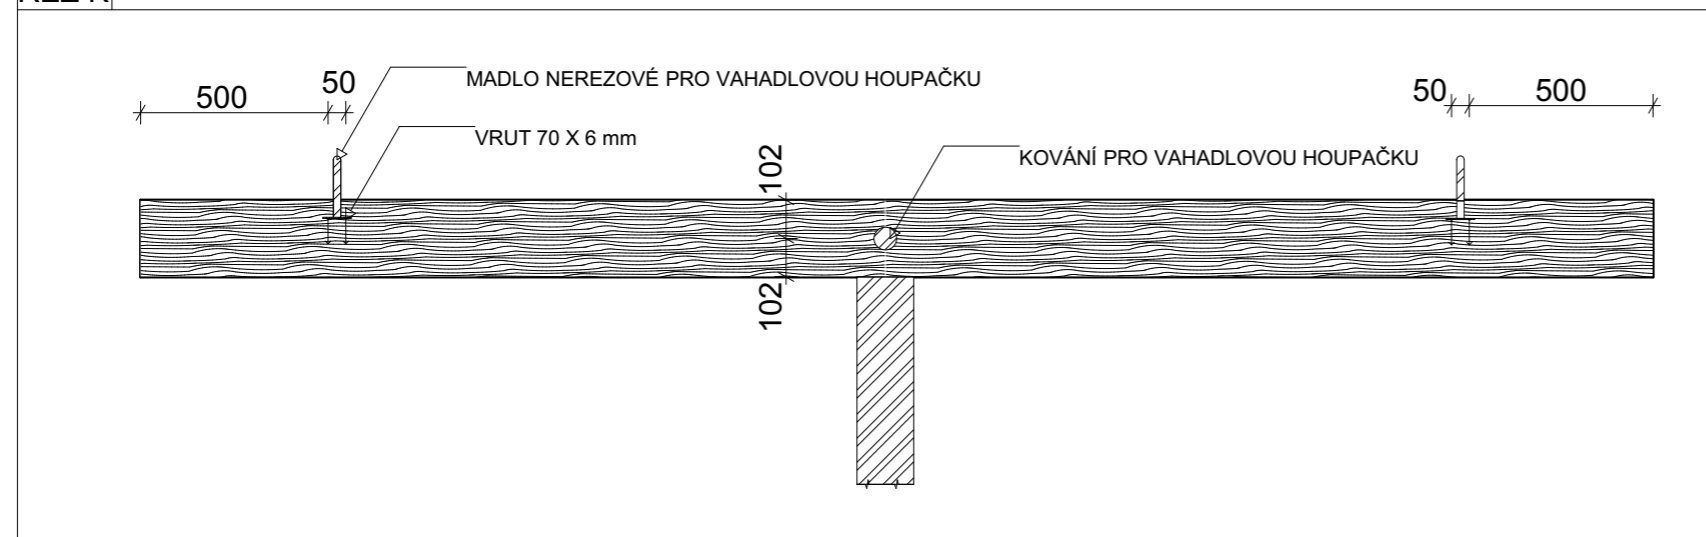

VÝUKOVÁ VERZE ARCHICADU

ŘEZ K

ČESKÁ ZEMĚDĚLSKÁ UNIVERZITA	
VÝKRESOVÁ DOKUMENTACE: DH.BRNO	
VÝROBEK: VAHADLOVÁ HOUPAČKA	
POHLED: PŮDOR., BOKORY., NÁRYS, ŘEZ	
VÝKRES ČÍSLO: 15	MĚŘITKO: 1:20
DATUM: 21.02.2023	
JMÉNO: MATYÁŠ PFLUG