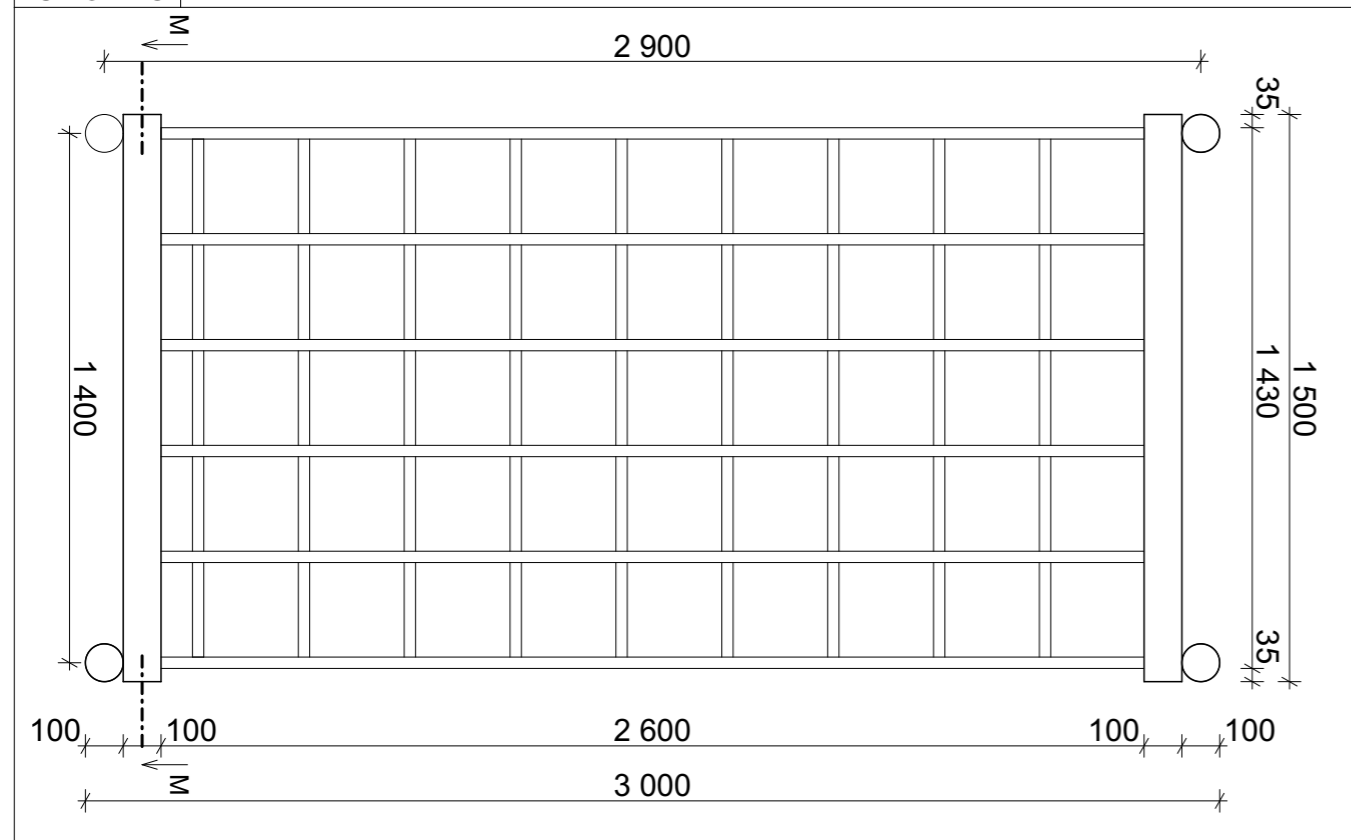

VÝUKOVÁ VERZE ARCHICADU

PŮDORYS