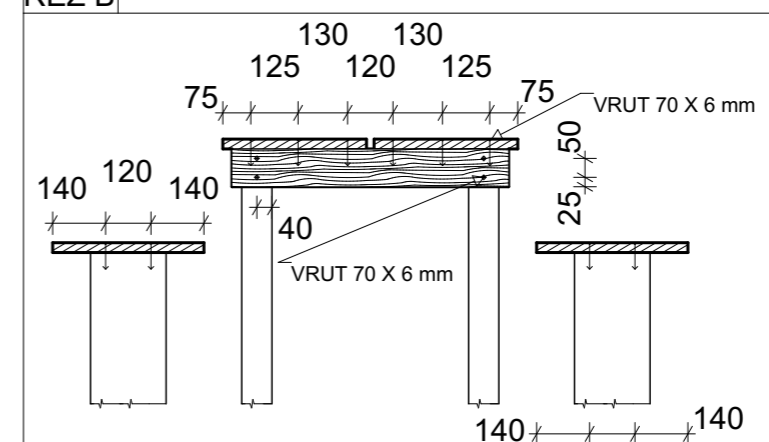

PŮDORYS

BOKORYS

NÁRYS

ŘEZ B

ČESKÁ ZEMĚDĚLSKÁ UNIVERZITA	
VÝKRESOVÁ DOKUMENTACE: DH.BRNO	
VÝROBEK: STOLOVÁ SESTAVA	
POHLED: PŮDOR., BOKORYS., NÁRYS, ŘEZ	
VÝKRES ČÍSLO: 2	MĚŘÍTKO: 1:20
DATUM: 21.02.2023	
JMÉNO: MATYÁŠ PFLUG	