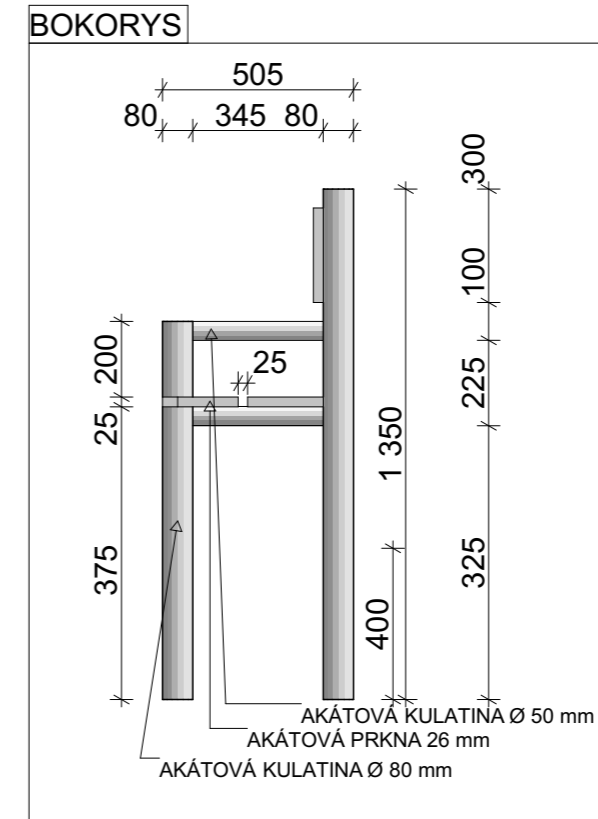

Seznam příloh číslo 4

ČESKÁ ZEMĚDĚLSKÁ UNIVERZITA	
VÝKRESOVÁ DOKUMENTACE: DH.BRNO	
VÝROBEK: LAVIČKA S OPĚRKOU	
POHLED: PŮDOR., BOKORYS., NÁRYS, ŘEŽ	
VÝKRES ČÍSLO: 1	MĚŘÍTKO: 1:20
DATUM: 21.02.2023	
JMÉNO: MATYÁŠ PFLUG