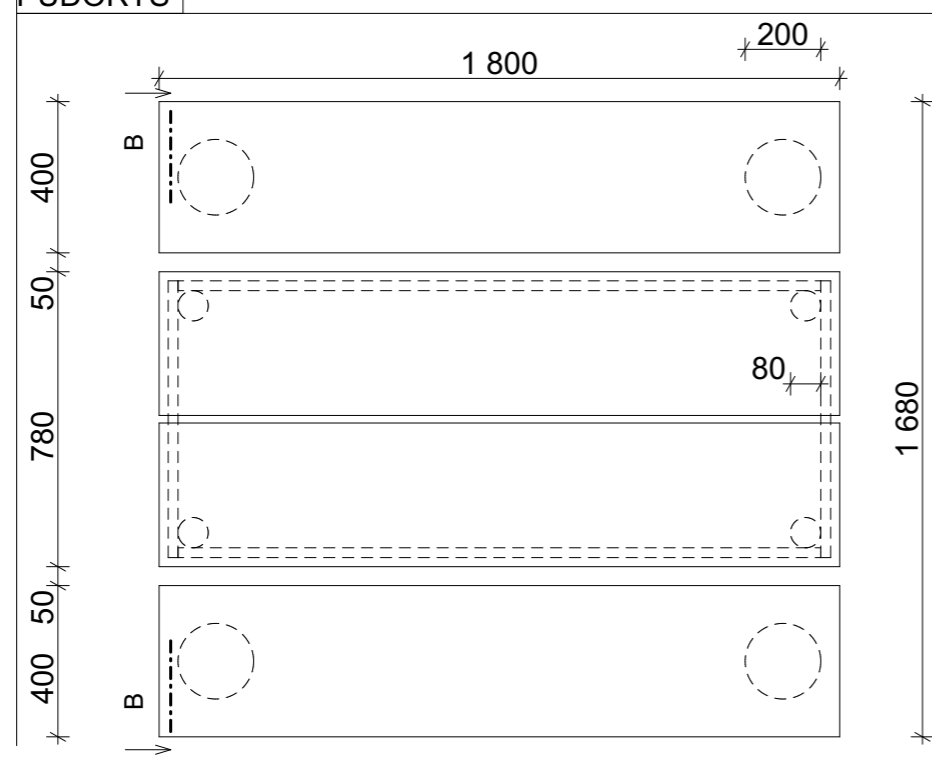

PŮDORYS

ČESKÁ ZEMĚDĚLSKÁ UNIVERZITA	
VÝKRESOVÁ DOKUMENTACE: DH.BRNO	
VÝROBEK: STOLOVÁ SESTAVA	
POHLED: PŮDOR., BOKORYS., NÁRYS, ŘEZ	
VÝKRES ČÍSLO: 2	MĚŘÍTKO: 1:20
DATUM: 21.02.2023	
JMÉNO: MATYÁŠ PFLUG