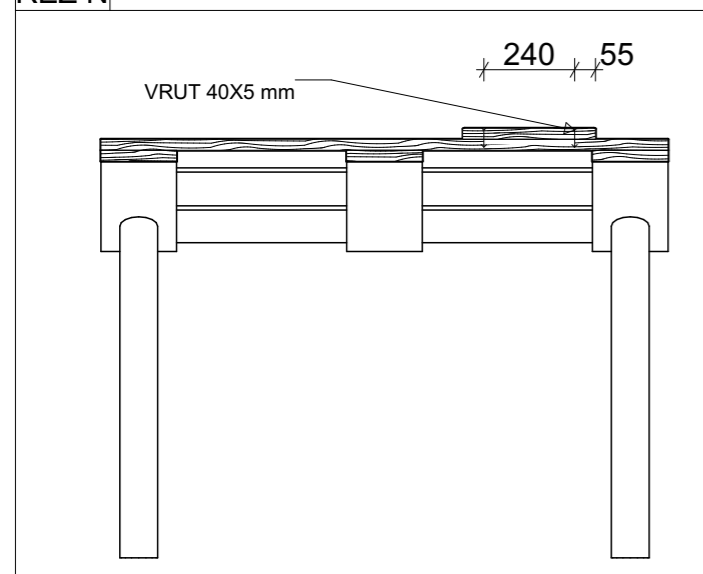

PŮDORYS

BOKORYS

VÝUKOVÁ VERZE ARCHICADU

ŘEZ N

NÁRYS

ČESKÁ ZEMĚDĚLSKÁ UNIVERZITA	
VÝKRERSOVÁ DOKUMENTACE: DH.BRNO	
VÝROBEK: RAMPA NA SVAH	
POHLED: PŮDOR., BOKORYS., NÁRYS, ŘEZ	
VÝKRES ČÍSLO: 20	MĚŘITKO: 1:20
DATUM: 21.02.2023	
JMÉNO: MATYÁŠ PFLUG	