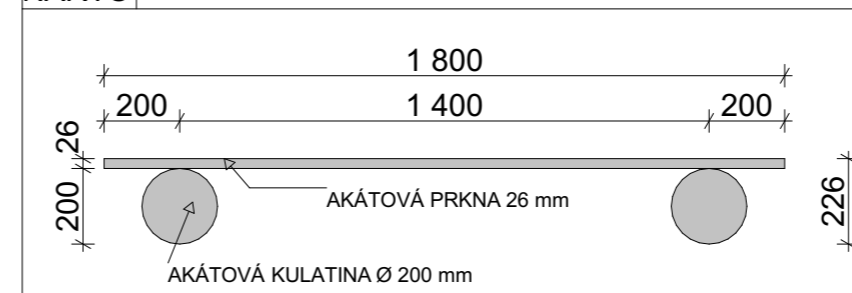

SEDÁTKO PRO UČITELE

LAVIČKA K OHNIŠTI

NÁRYS

ČESKÁ ZEMĚDĚLSKÁ UNIVERZITA	
VÝKRESOVÁ DOKUMENTACE: DH.BRNO	
VÝROBEK: SEDÁTKO PRO UČITELE, LAVIČKY K OHNIŠTI	
POHLED: PŮDOR., BOKORY., NÁRYS, ŘEZ	
VÝKRES ČÍSLO: 4	MĚŘÍTKO: 1:20
DATUM: 21.02.2023	
JMÉNO: MATYÁŠ PFLUG