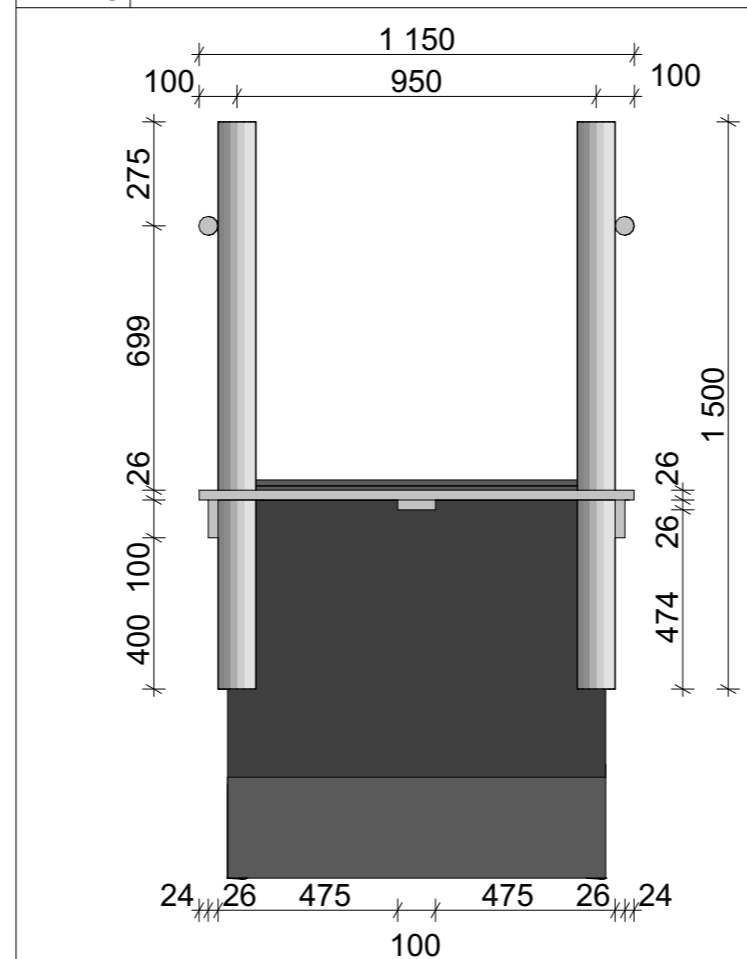

NÁRYS

ČESKÁ ZEMĚDĚLSKÁ UNIVERZITA	
VÝKRERSOVÁ DOKUMENTACE: DH.BRNO	
VÝROBEK: SKLUZAVKA	
POHLED: PŮDOR., BOKORY., NÁRYS, ŘEŽ	
VÝKRES ČÍSLO: 10	MĚŘÍTKO: 1:20
DATUM: 21.02.2023	
JMÉNO: MATYÁŠ PFLUG