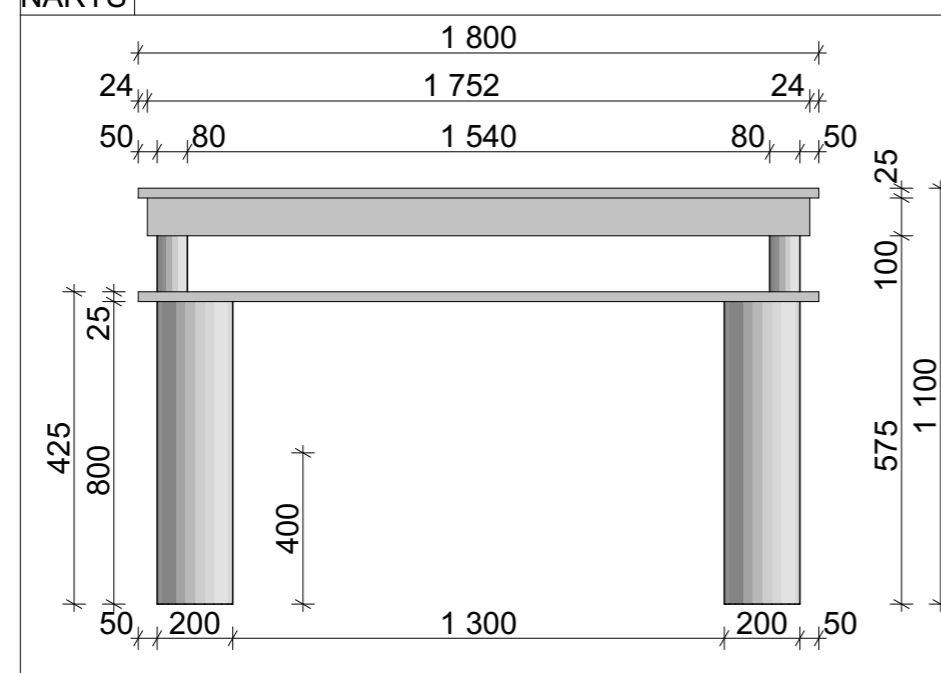

NÁRYS

ČESKÁ ZEMĚDĚLSKÁ UNIVERZITA	
VÝKRESOVÁ DOKUMENTACE: DH.BRNO	
VÝROBEK: STOLOVÁ SESTAVA	
POHLED: PŮDOR., BOKORYS., NÁRYS, ŘEZ	
VÝKRES ČÍSLO: 2	MĚŘÍTKO: 1:20
DATUM: 21.02.2023	
JMÉNO: MATYÁŠ PFLUG