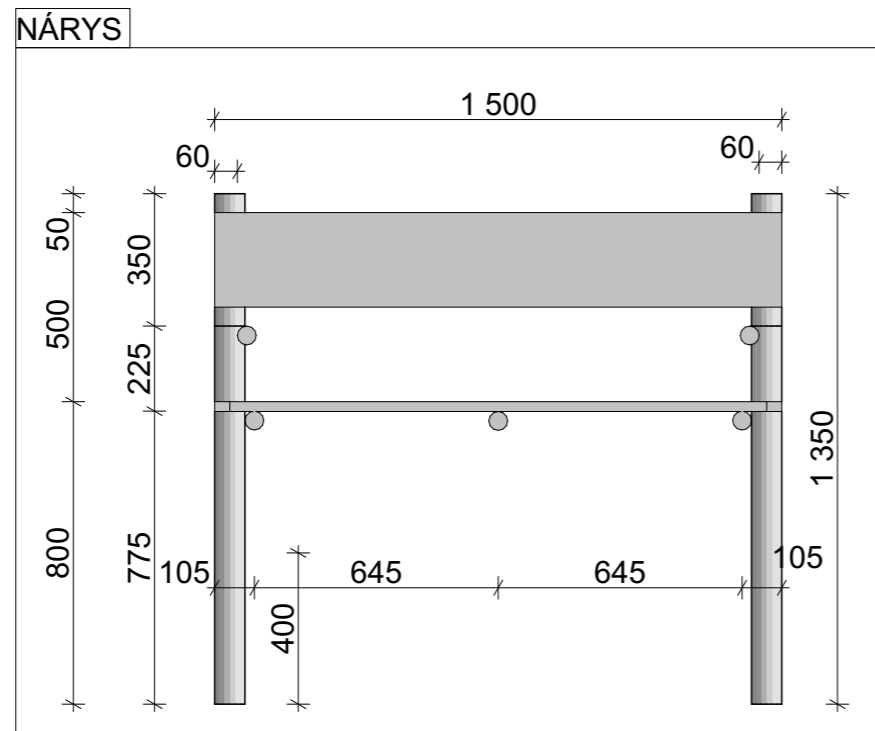

Seznam příloh číslo 4

ČESKÁ ZEMĚDĚLSKÁ UNIVERZITA	
VÝKRESOVÁ DOKUMENTACE: DH.BRNO	
VÝROBEK: LAVIČKA S OPĚRKOU	
POHLED: PŮDOR., BOKORYS., NÁRYS, ŘEŽ	
VÝKRES ČÍSLO: 1	MĚŘÍTKO: 1:20
DATUM: 21.02.2023	
JMÉNO: MATYÁŠ PFLUG