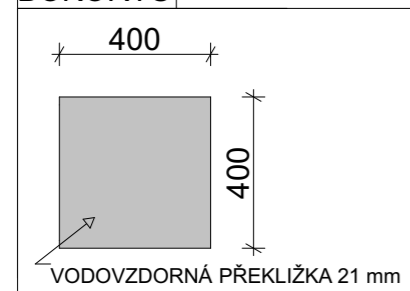

SEDÁTKO PRO UČITELE

BOKORYS

LAVIČKA K OHNIŠTI

ČESKÁ ZEMĚDĚLSKÁ UNIVERZITA	
VÝKRESOVÁ DOKUMENTACE: DH.BRNO	
VÝROBEK: SEDÁTKO PRO UČITELE, LAVIČKY K OHNIŠTI	
POHLED: PŮDOR., BOKORY., NÁRYS, ŘEZ	
VÝKRES ČÍSLO: 4	MĚŘÍTKO: 1:20
DATUM: 21.02.2023	
JMÉNO: MATYÁŠ PFLUG