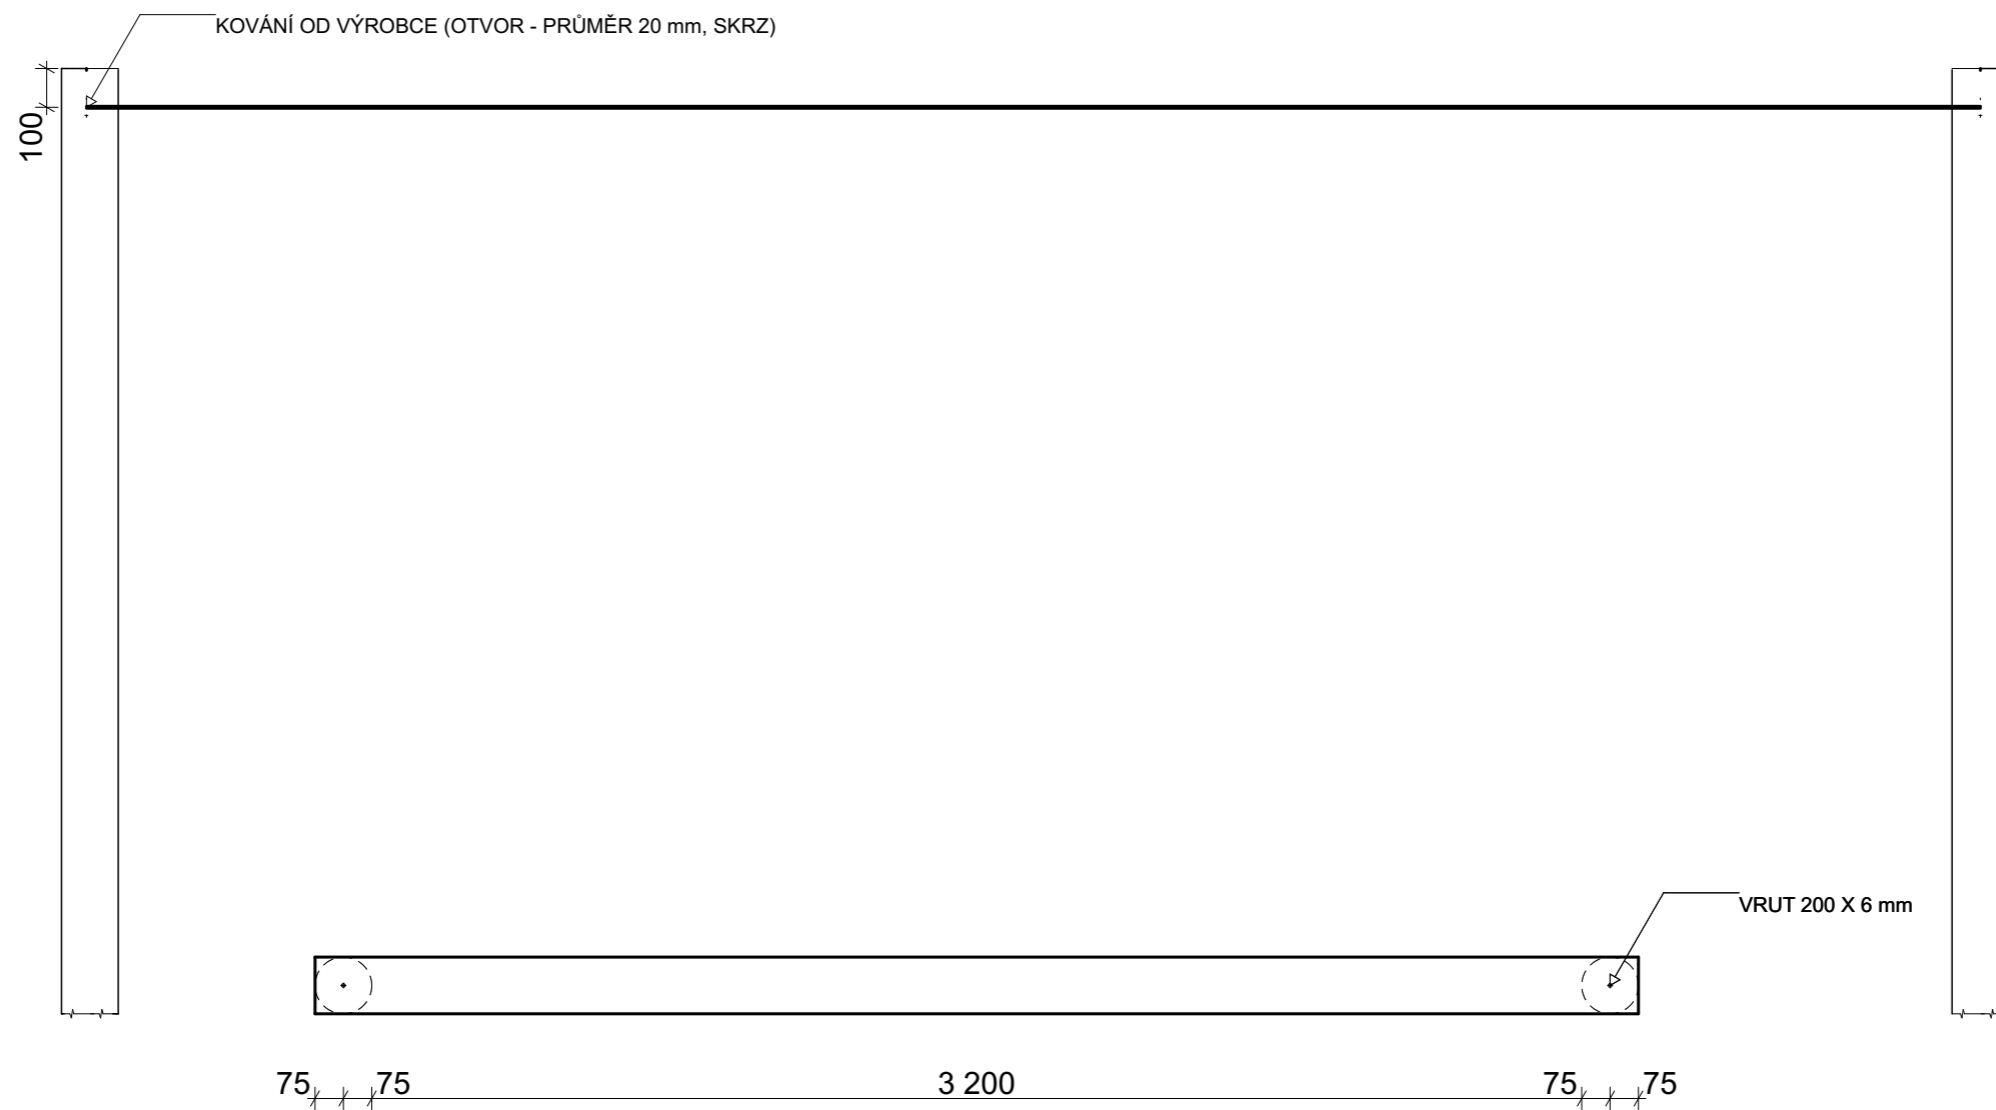

PŮDORYS

BOKORYS

ŘEZ K

NÁRYS

ČESKÁ ZEMĚDĚLSKÁ UNIVERZITA	
VÝKRESOVÁ DOKUMENTACE: DH.BRNO	
VÝROBEK: VAHADLOVÁ HOUPAČKA	
POHLED: PŮDOR., BOKORY., NÁRYS, ŘEZ	
VÝKRES ČÍSLO: 15	MĚŘITKO: 1:20
DATUM: 21.02.2023	
JMÉNO: MATYÁŠ PFLUG	