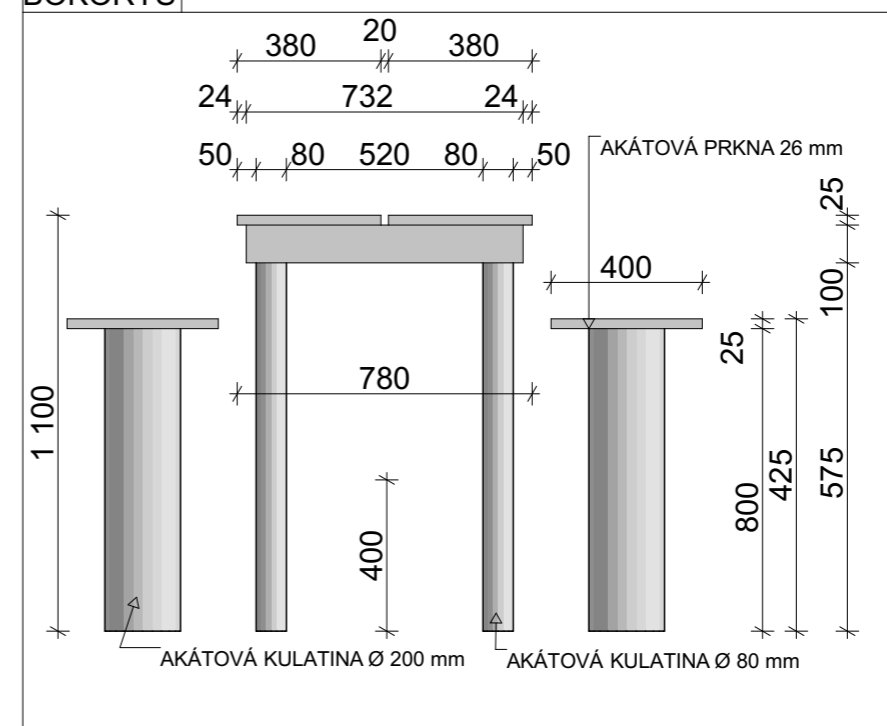

BOKORYS

ČESKÁ ZEMĚDĚLSKÁ UNIVERZITA	
VÝKRESOVÁ DOKUMENTACE: DH.BRNO	
VÝROBEK: STOLOVÁ SESTAVA	
POHLED: PŮDOR., BOKORYS., NÁRYS, ŘEZ	
VÝKRES ČÍSLO: 2	MĚŘÍTKO: 1:20
DATUM: 21.02.2023	
JMÉNO: MATYÁŠ PFLUG