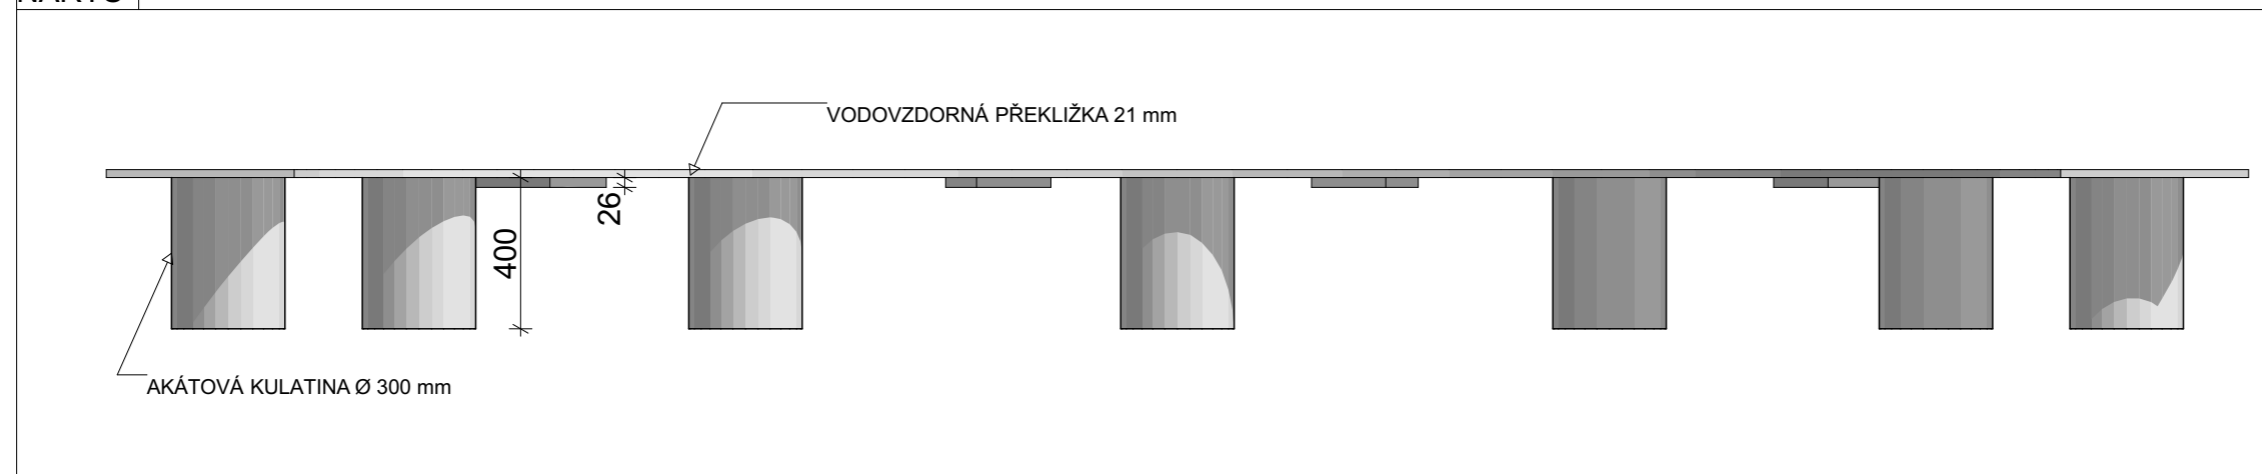

NÁRYS

ŘEZ E

ČESKÁ ZEMĚDĚLSKÁ UNIVERZITA	
VÝKRESOVÁ DOKUMENTACE: DH.BRNO	
VÝROBEK: LAVICE VENKOVNÍ UČEBNA I.	
POHLED: NÁRYS; ŘEZ	
VÝKRES ČÍSLO: 7	MĚŘÍTKO: 1:20
DATUM: 21.02.2023	
JMÉNO: MATYÁŠ PFLUG