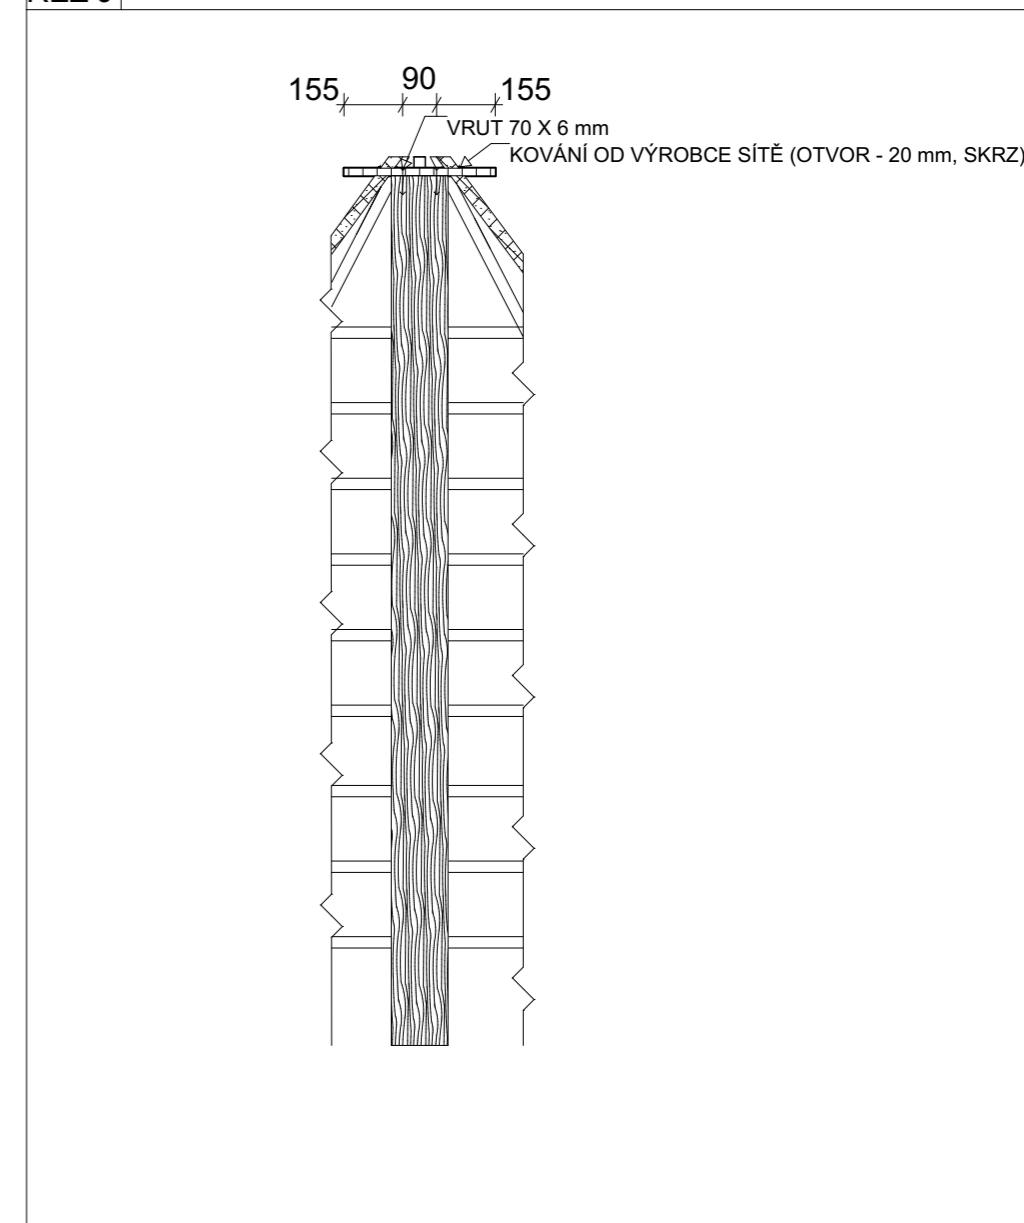

ŘEZ J

ČESKÁ ZEMĚDĚLSKÁ UNIVERZITA	
VÝKRESOVÁ DOKUMENTACE: DH.BRNO	
VÝROBEK: LANOVÝ KUŽEL	
POHLED: PŮDORYS; ŘEZ	
VÝKRES ČÍSLO: 13	MĚŘÍTKO: 1:20
DATUM: 21.02.2023	
JMÉNO: MATYÁŠ PFLUG