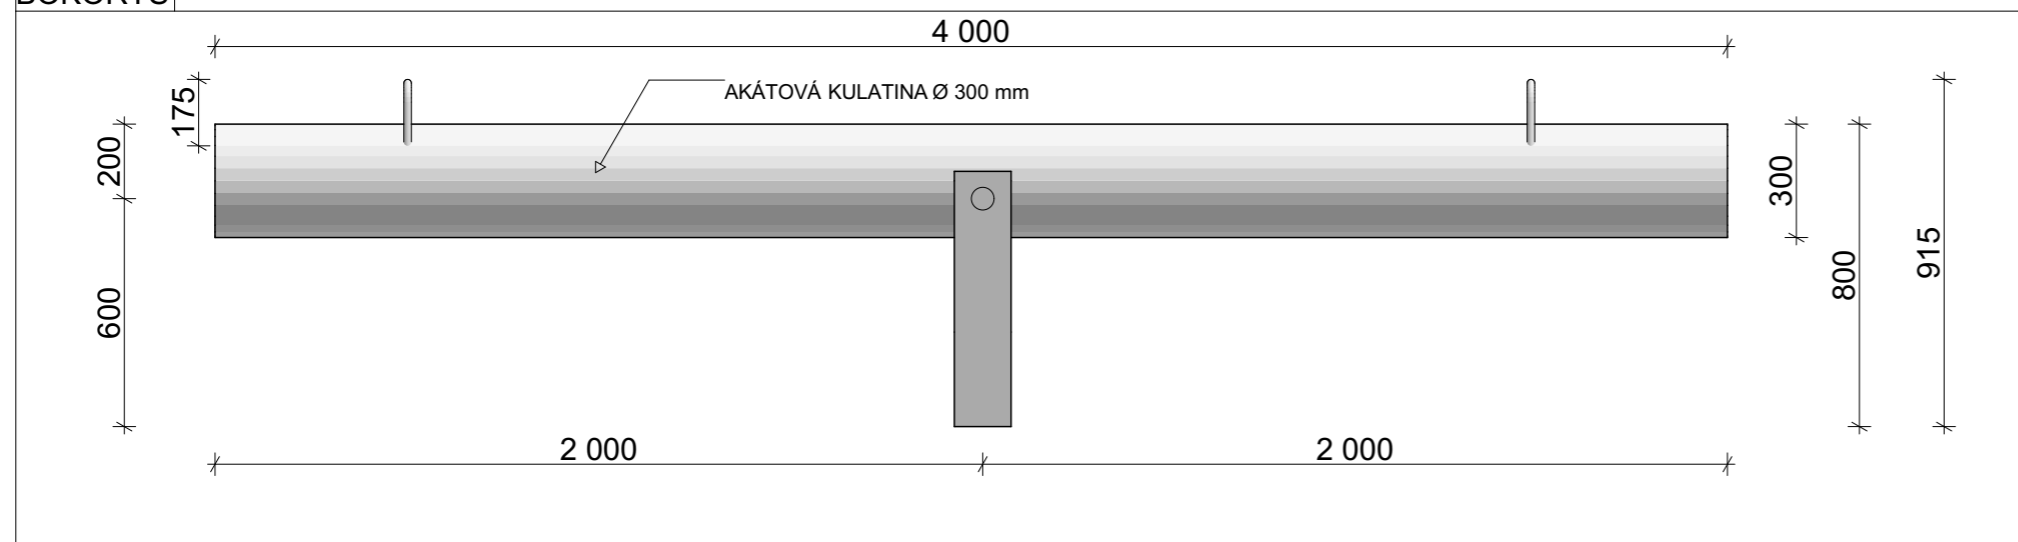

VÝUKOVÁ VERZE ARCHICADU

BOKORYS

ČESKÁ ZEMĚDĚLSKÁ UNIVERZITA	
VÝKRESOVÁ DOKUMENTACE: DH.BRNO	
VÝROBEK: VAHADLOVÁ HOUPAČKA	
POHLED: PŮDOR., BOKORY., NÁRYS, ŘEZ	
VÝKRES ČÍSLO: 15	MĚŘITKO: 1:20
DATUM: 21.02.2023	
JMÉNO: MATYÁŠ PFLUG