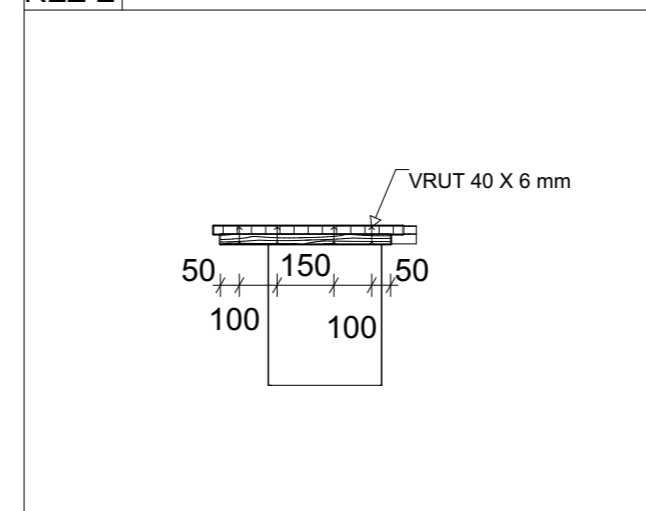

ŘEZ E

ČESKÁ ZEMĚDĚLSKÁ UNIVERZITA	
VÝKRESOVÁ DOKUMENTACE: DH.BRNO	
VÝROBEK: LAVICE VENKOVNÍ UČEBNA I.	
POHLED: NÁRYS; ŘEZ	
VÝKRES ČÍSLO: 7	MĚŘÍTKO: 1:20
DATUM: 21.02.2023	
JMÉNO: MATYÁŠ PFLUG