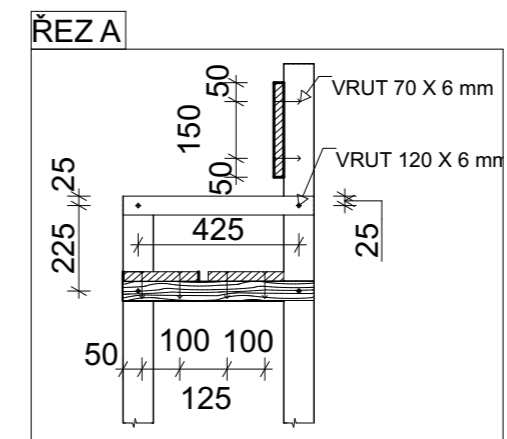

Doc. Ing. Monika Sarvašová Kvietková, PhD.

2023

Seznam příloh číslo 4

ČESKÁ ZEMĚDĚLSKÁ UNIVERZITA	
VÝKRESOVÁ DOKUMENTACE: DH.BRNO	
VÝROBEK: LAVIČKA S OPĚRKOU	
POHLED: PŮDOR., BOKORYS., NÁRYS, ŘEŽ	
VÝKRES ČÍSLO: 1	MĚŘÍTKO: 1:20
DATUM: 21.02.2023	
JMÉNO: MATYÁŠ PFLUG	