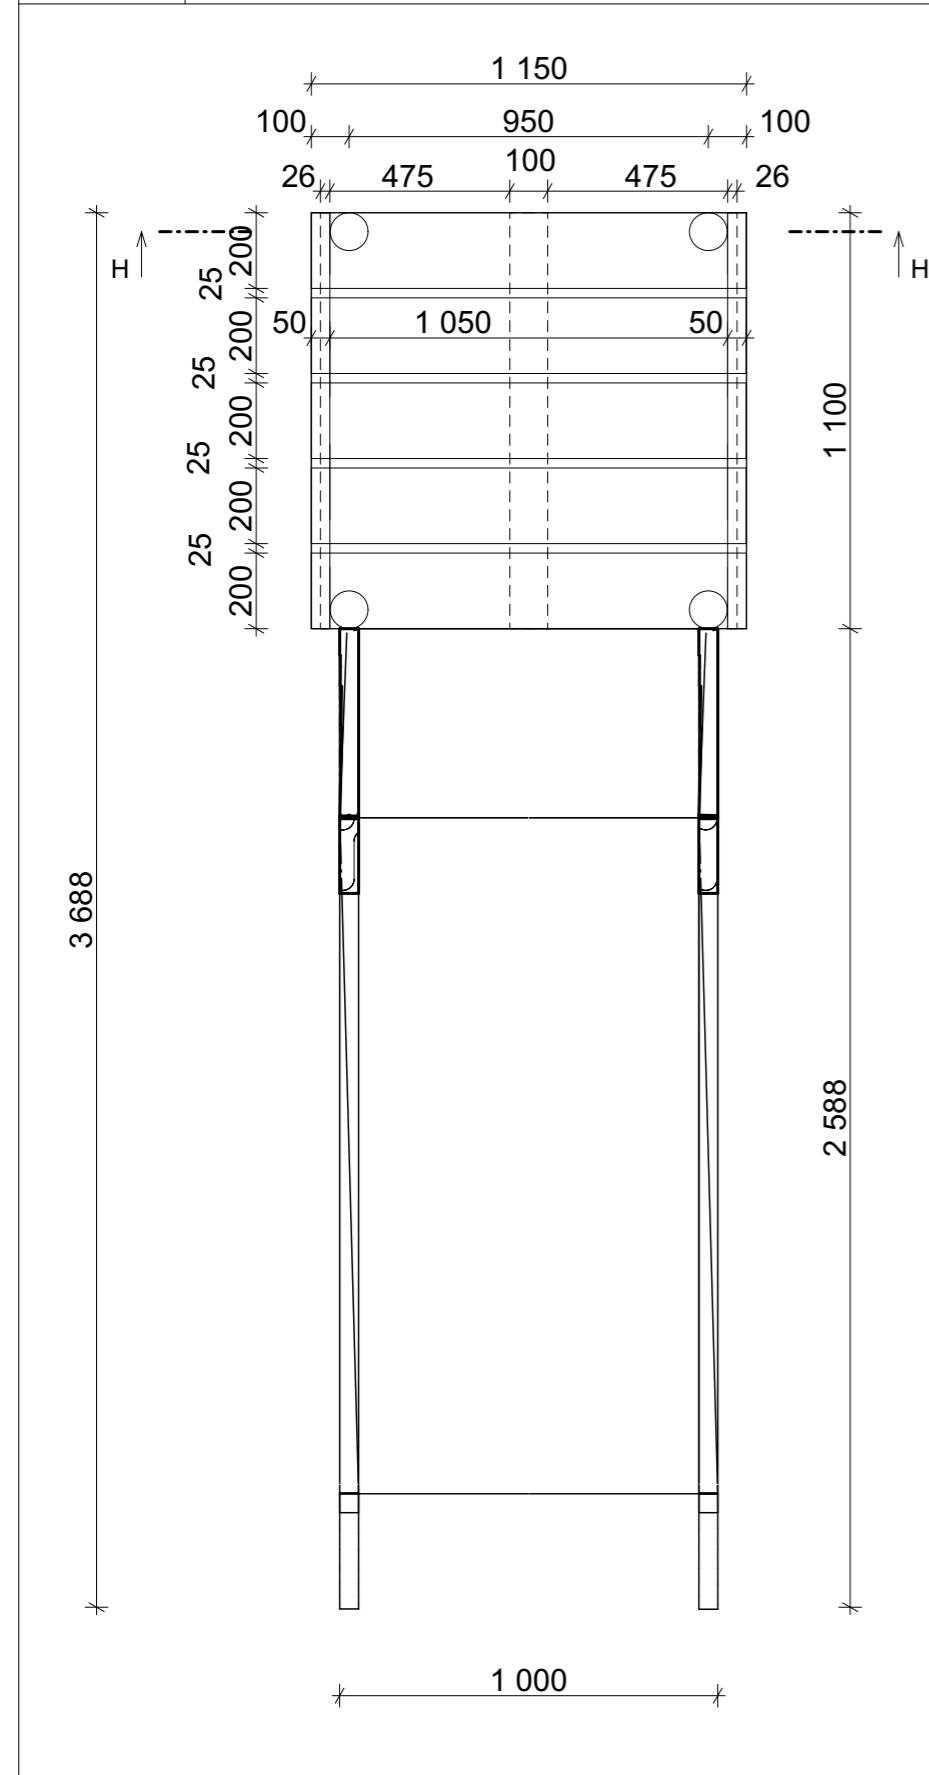

PŮDORYS

ČESKÁ ZEMĚDĚLSKÁ UNIVERZITA	
VÝKRERSOVÁ DOKUMENTACE: DH.BRNO	
VÝROBEK: SKLUZAVKA	
POHLED: PŮDOR., BOKORY., NÁRYS, ŘEŽ	
VÝKRES ČÍSLO: 10	MĚŘÍTKO: 1:20
DATUM: 21.02.2023	
JMÉNO: MATYÁŠ PFLUG