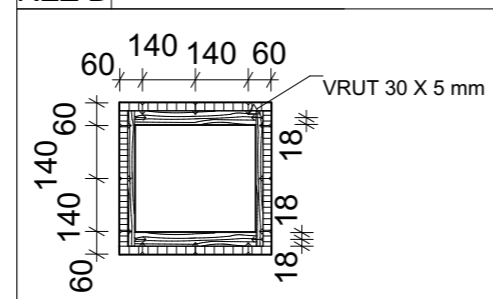

SEDÁTKO PRO UČITELE

ŘEZ D

LAVIČKA K OHNIŠTI

ČESKÁ ZEMĚDĚLSKÁ UNIVERZITA	
VÝKRESOVÁ DOKUMENTACE: DH.BRNO	
VÝROBEK: SEDÁTKO PRO UČITELE, LAVIČKY K OHNIŠTI	
POHLED: PŮDOR., BOKORY., NÁRYS, ŘEZ	
VÝKRES ČÍSLO: 4	MĚŘÍTKO: 1:20
DATUM: 21.02.2023	
JMÉNO: MATYÁŠ PFLUG