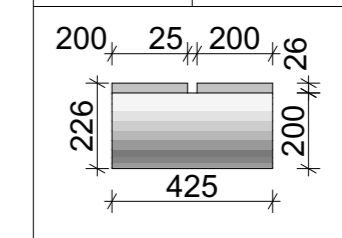

BOKORYS

ČESKÁ ZEMĚDĚLSKÁ UNIVERZITA	
VÝKRESOVÁ DOKUMENTACE: DH.BRNO	
VÝROBEK: SEDÁTKO PRO UČITELE, LAVIČKY K OHNIŠTI	
POHLED: PŮDOR., BOKORY., NÁRYS, ŘEZ	
VÝKRES ČÍSLO: 4	MĚŘÍTKO: 1:20
DATUM: 21.02.2023	
JMÉNO: MATYÁŠ PFLUG