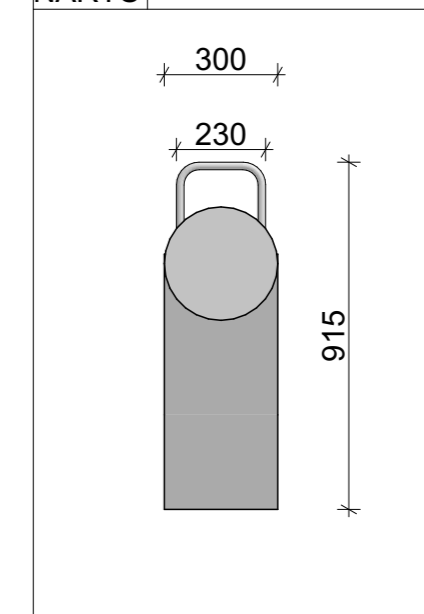

PŮDORYS

BOKORYS

ŘEZ K

NÁRYS

ČESKÁ ZEMĚDĚLSKÁ UNIVERZITA	
VÝKRESOVÁ DOKUMENTACE: DH.BRNO	
VÝROBEK: VAHADLOVÁ HOUPAČKA	
POHLED: PŮDOR., BOKORY., NÁRYS, ŘEZ	
VÝKRES ČÍSLO: 15	MĚŘITKO: 1:20
DATUM: 21.02.2023	
JMÉNO: MATYÁŠ PFLUG	