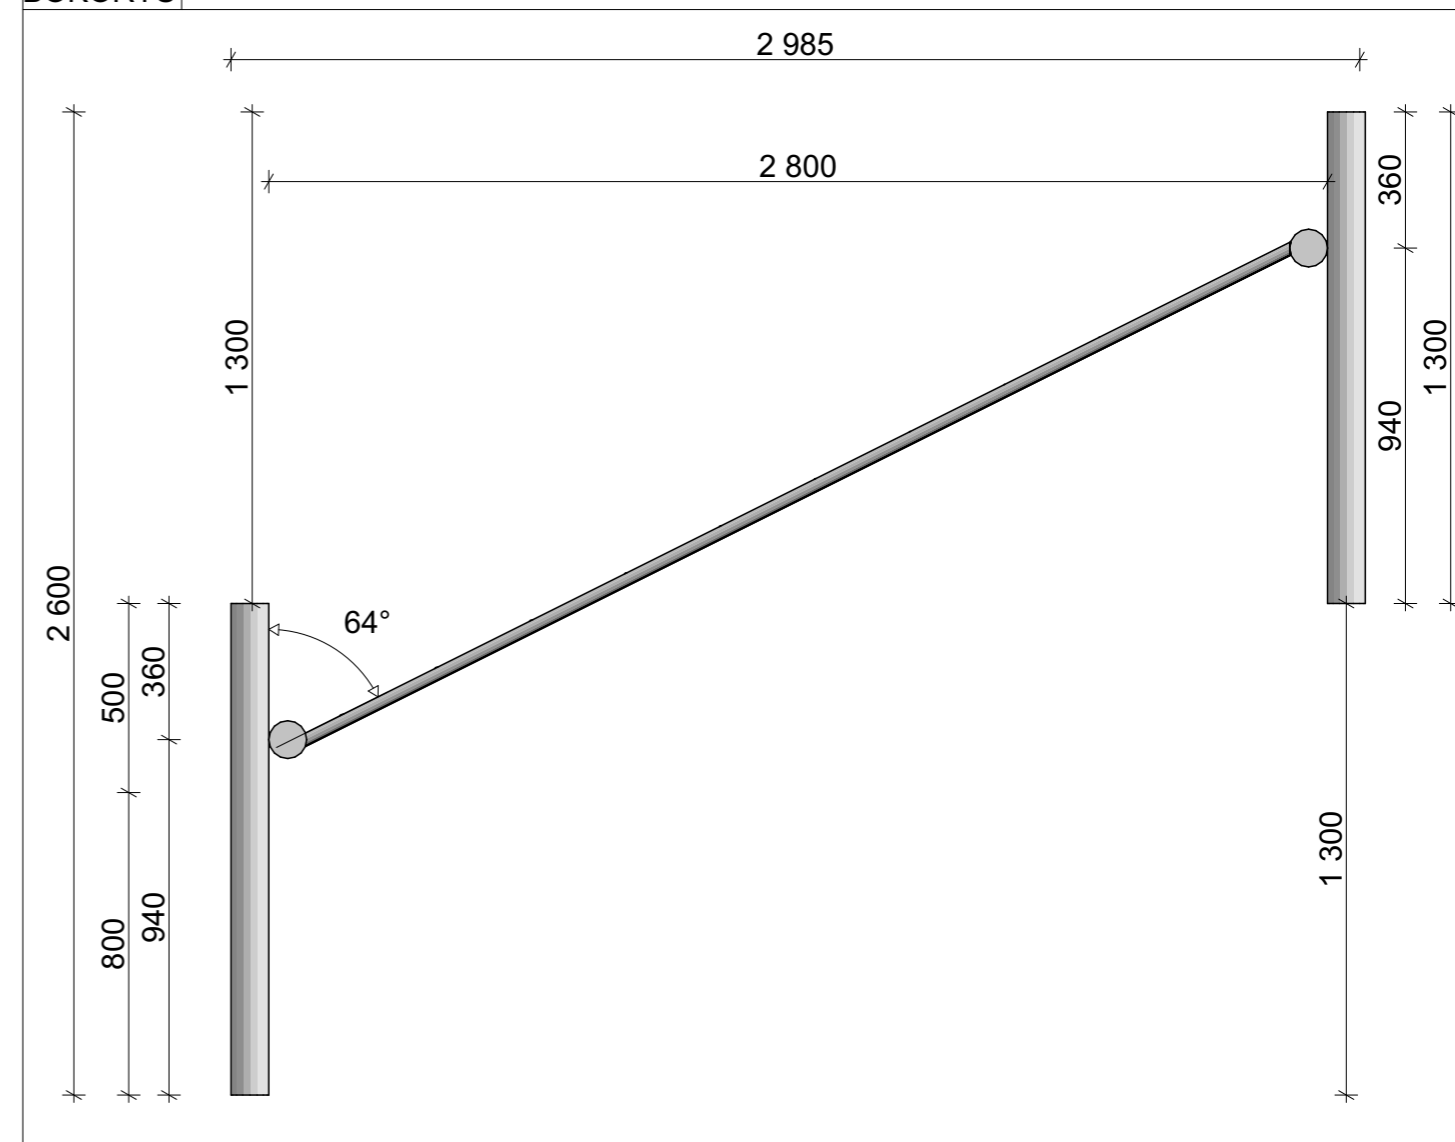

VÝUKOVÁ VERZE ARCHICADU

BOKORYS

ČESKÁ ZEMĚDĚLSKÁ UNIVERZITA	
VÝKRESOVÁ DOKUMENTACE: DH.BRNO	
VÝROBEK: RAMPA NA SVAH S LANEM	
POHLED: PŮDOR., BOKORY., NÁRYS, ŘEZ	
VÝKRES ČÍSLO: 19	MĚŘITKO: 1:20
DATUM: 21.02.2023	
JMÉNO: MATYÁŠ PFLUG