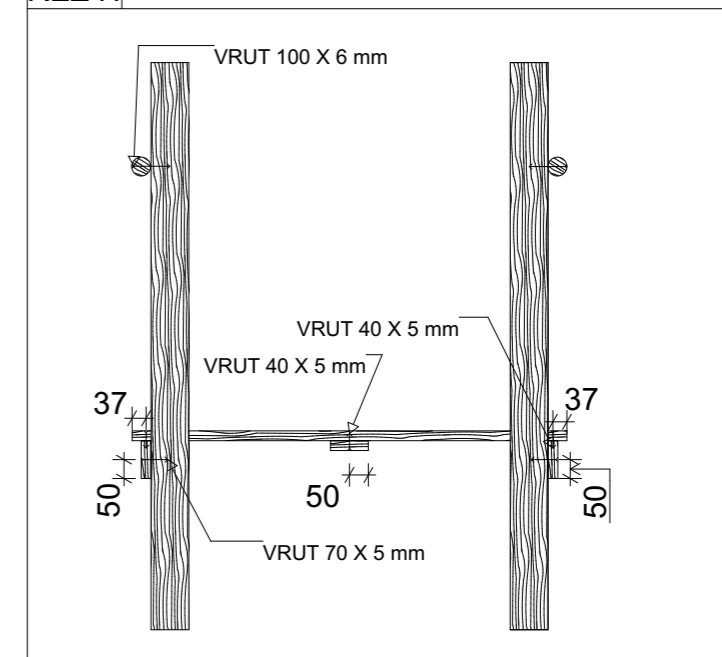

BOKORYS

VÝUKOVÁ VERZE ARCHICADU

NÁRYS

ŘEZ H

ČESKÁ ZEMĚDĚLSKÁ UNIVERZITA	
VÝKRERSOVÁ DOKUMENTACE: DH.BRNO	
VÝROBEK: SKLUZAVKA	
POHLED: PŮDOR., BOKORY., NÁRYS, ŘEŽ	
VÝKRES ČÍSLO: 10	MĚŘÍTKO: 1:20
DATUM: 21.02.2023	
JMÉNO: MATYÁŠ PFLUG	