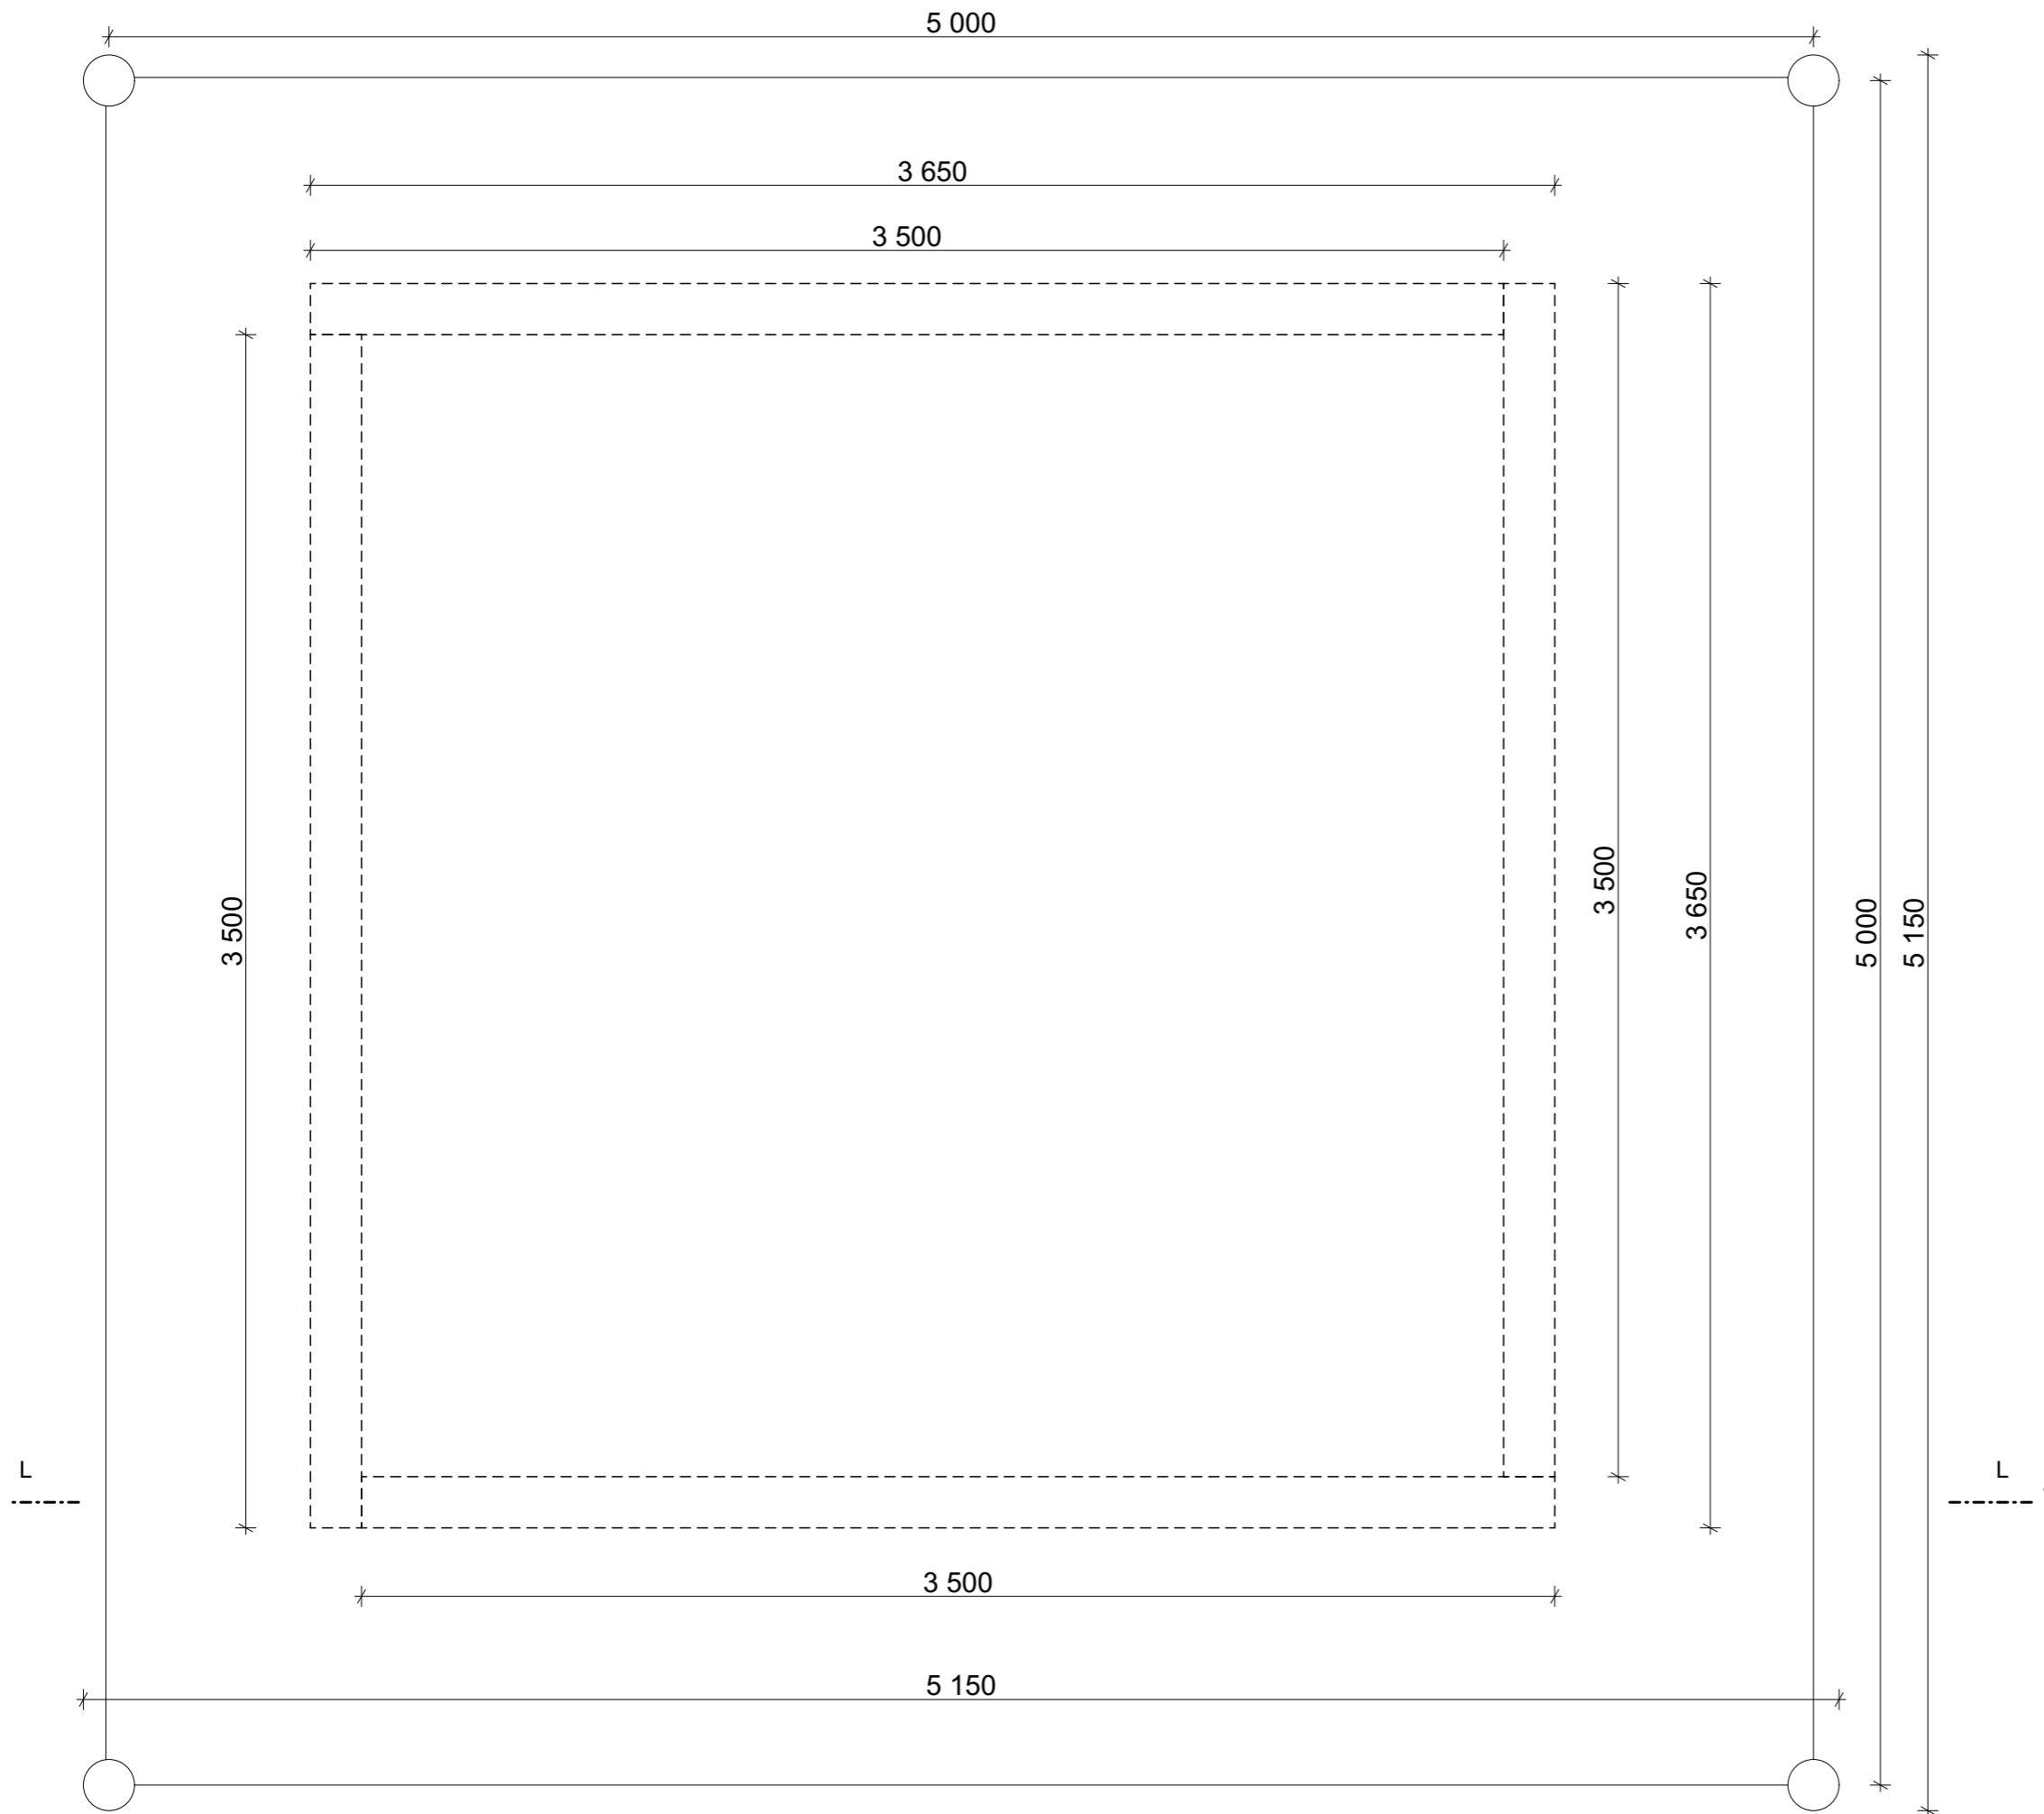

VÝUKOVÁ VERZE ARCHICADU

ČESKÁ ZEMĚDĚLSKÁ UNIVERZITA	
VÝKRESOVÁ DOKUMENTACE: DH.BRNO	
VÝROBEK: PÍSKOVIŠTĚ S PŘÍSTÍNĚNÍM	
POHLED: PŮDORYS	
VÝKRES ČÍSLO: 17	MĚŘÍTKO: 1:20
DATUM: 21.02.2023	
JMÉNO: MATYÁŠ PFLUG