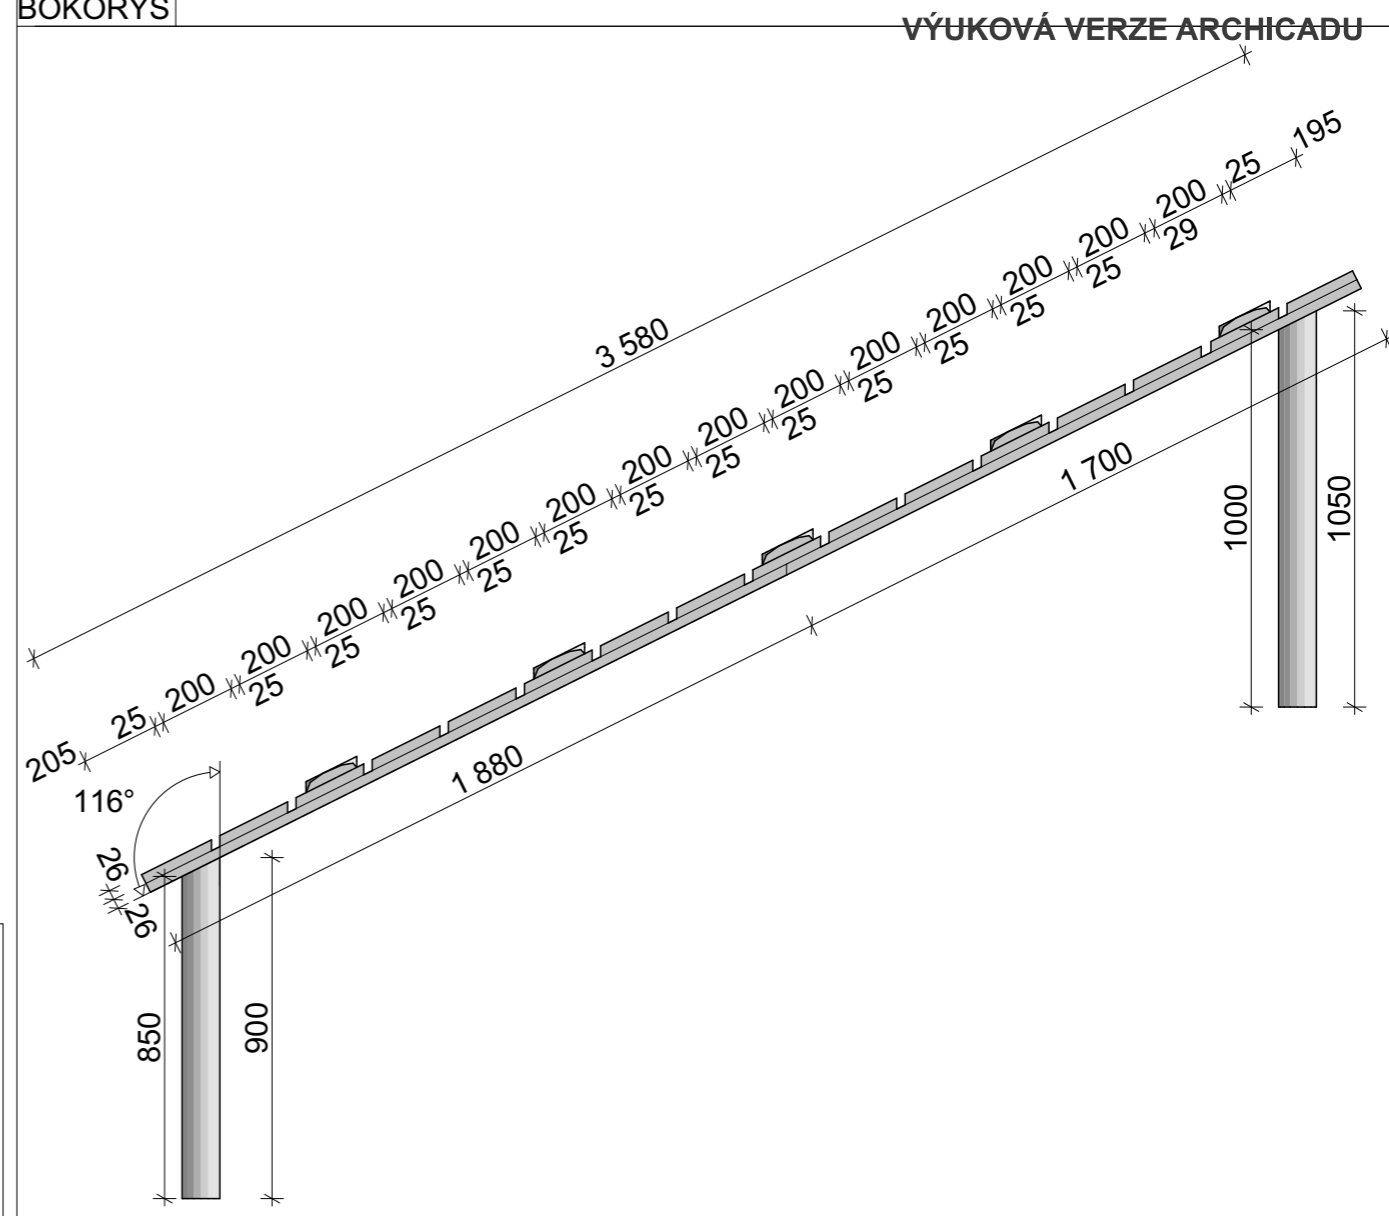

BOKORYS

VÝUKOVÁ VERZE ARCHICADU

ŘEZ N