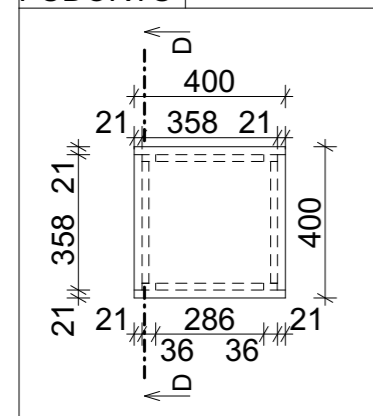

SEDÁTKO PRO UČITELE

PŮDORYS