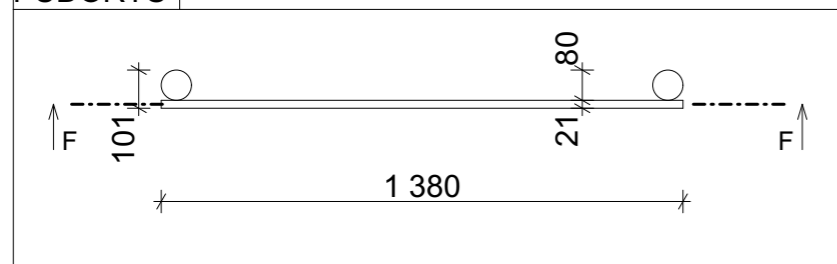

NÁRYS

ŘEZ E

ČESKÁ ZEMĚDĚLSKÁ UNIVERZITA	
VÝKRESOVÁ DOKUMENTACE: DH.BRNO	
VÝROBEK: LAVICE VENKOVNÍ UČEBNA I.	
POHLED: NÁRYS; ŘEZ	
VÝKRES ČÍSLO: 7	MĚŘÍTKO: 1:20
DATUM: 21.02.2023	
JMÉNO: MATYÁŠ PFLUG	

PŮDORYS