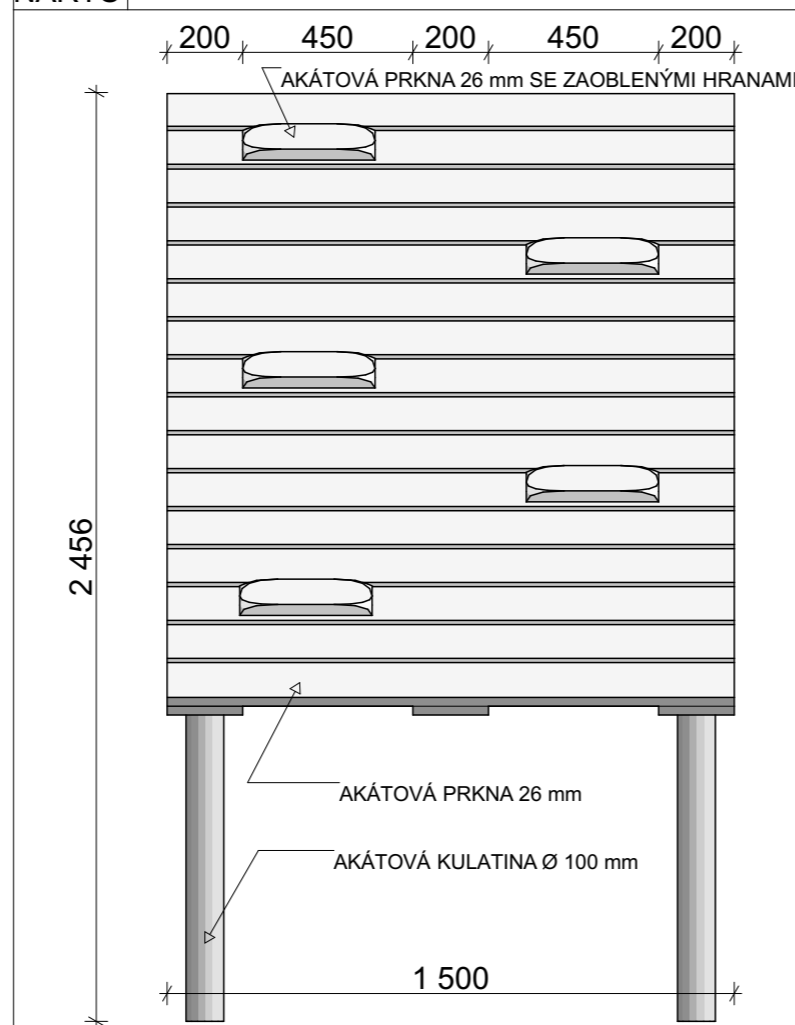

PŮDORYS

BOKORYS

VÝUKOVÁ VERZE ARCHICADU

ŘEZ N

NÁRYS

ČESKÁ ZEMĚDĚLSKÁ UNIVERZITA	
VÝKRERSOVÁ DOKUMENTACE: DH.BRNO	
VÝROBEK: RAMPA NA SVAH	
POHLED: PŮDOR., BOKORYS., NÁRYS, ŘEZ	
VÝKRES ČÍSLO: 20	MĚŘITKO: 1:20
DATUM: 21.02.2023	
JMÉNO: MATYÁŠ PFLUG	