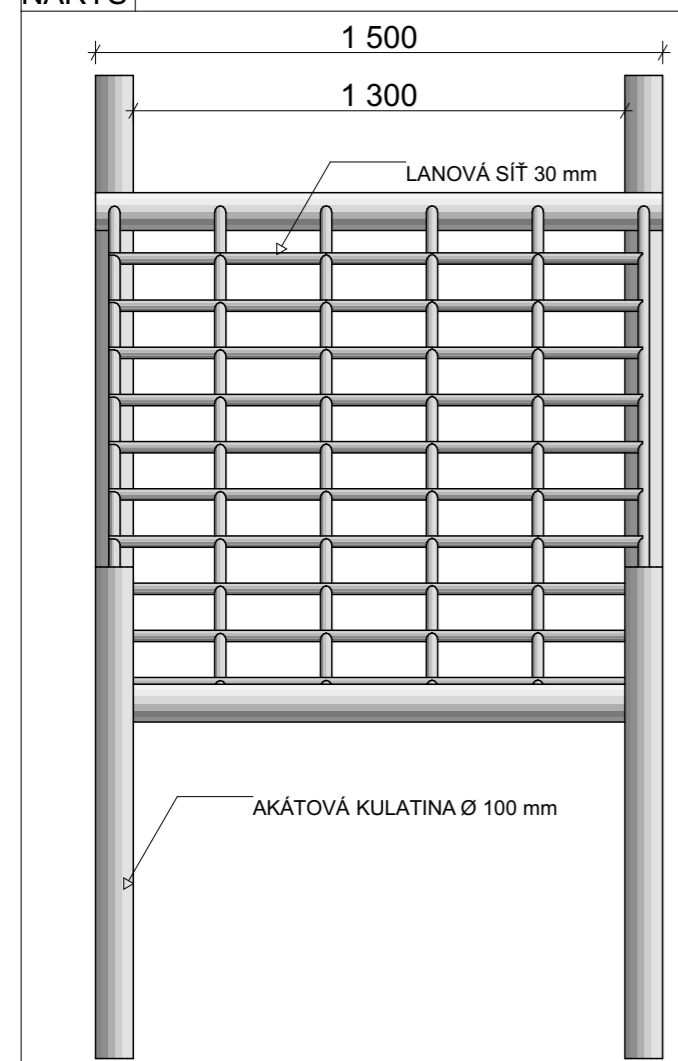

VÝUKOVÁ VERZE ARCHICADU

PŮDORYS

BOKORYS

NÁRYS

ŘEZ M

ČESKÁ ZEMĚDĚLSKÁ UNIVERZITA	
VÝKRESOVÁ DOKUMENTACE: DH.BRNO	
VÝROBEK: RAMPA NA SVAH S LANEM	
POHLED: PŮDOR., BOKORY., NÁRYS, ŘEZ	
VÝKRES ČÍSLO: 19	MĚŘITKO: 1:20
DATUM: 21.02.2023	
JMÉNO: MATYÁŠ PFLUG	