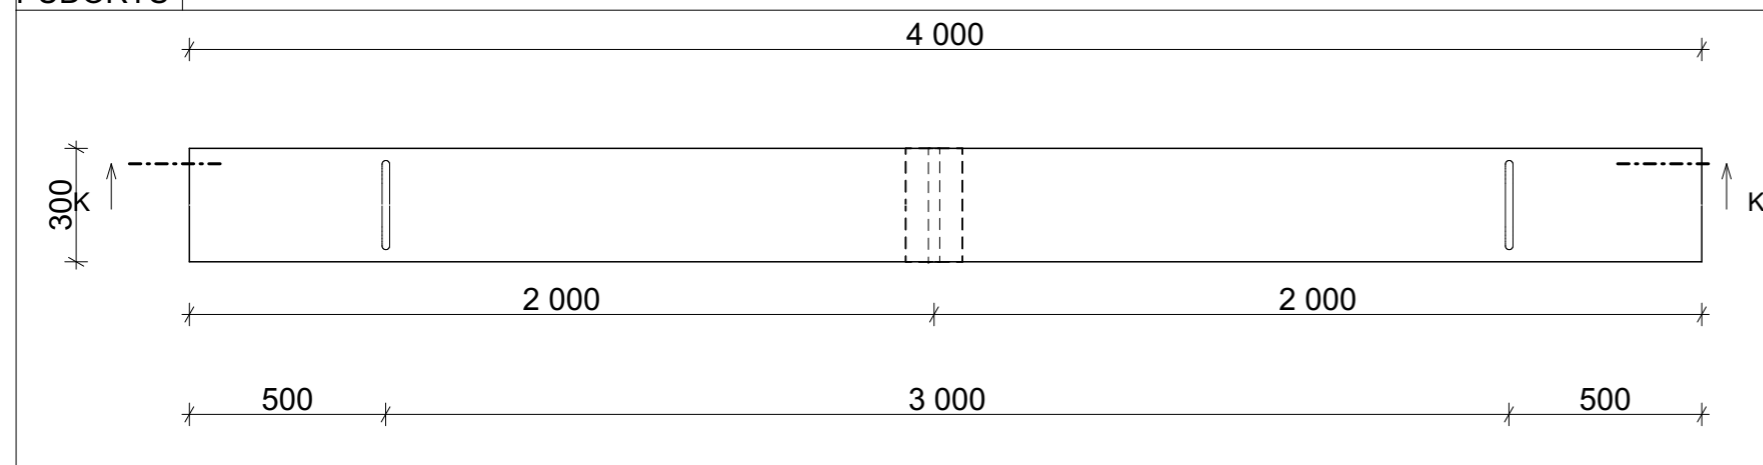

VÝUKOVÁ VERZE ARCHICADU

PŮDORYS