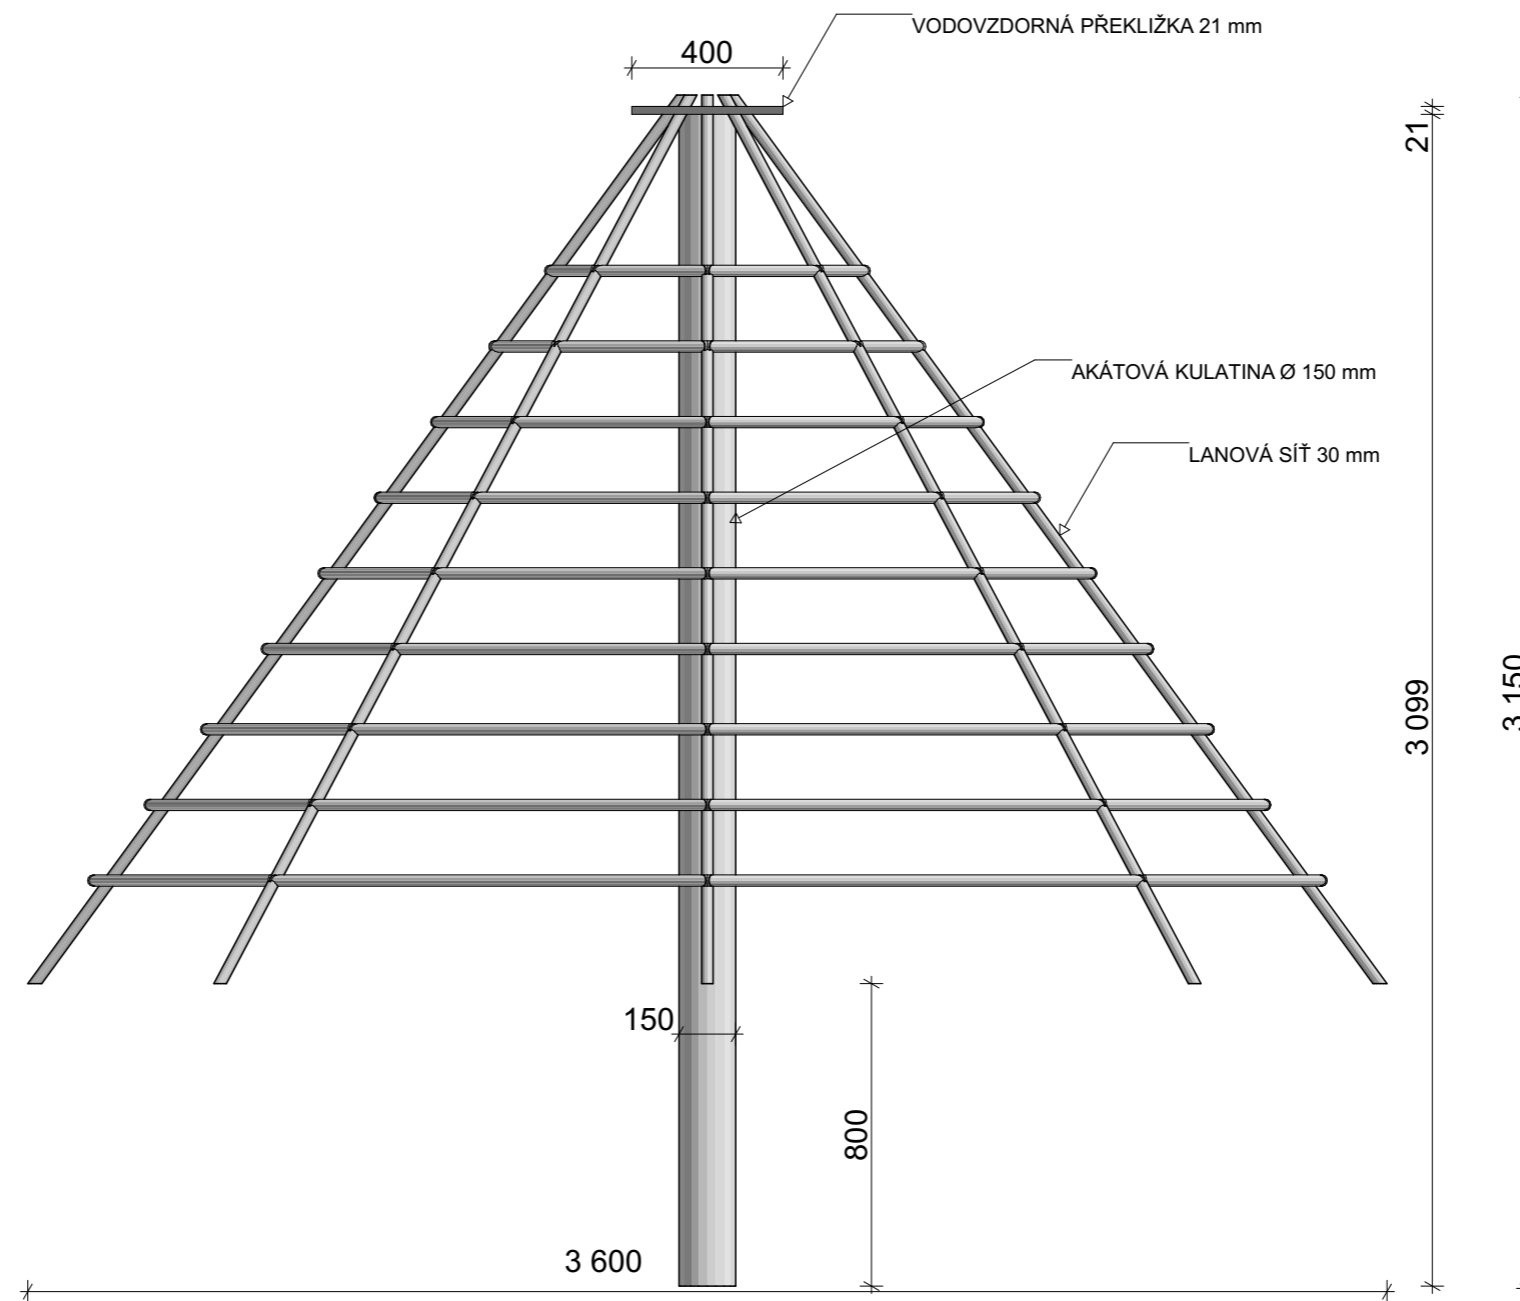

VÝUKOVÁ VERZE ARCHICADU

ČESKÁ ZEMĚDĚLSKÁ UNIVERZITA	
VÝKRERSOVÁ DOKUMENTACE: DH.BRNO	
VÝROBEK: LANOVÝ KUŽEL	
POHLED: BOKORYS	
VÝKRES ČÍSLO: 14	MĚŘÍTKO: 1:20
DATUM: 21.02.2023	
JMÉNO: MATYÁŠ PFLUG