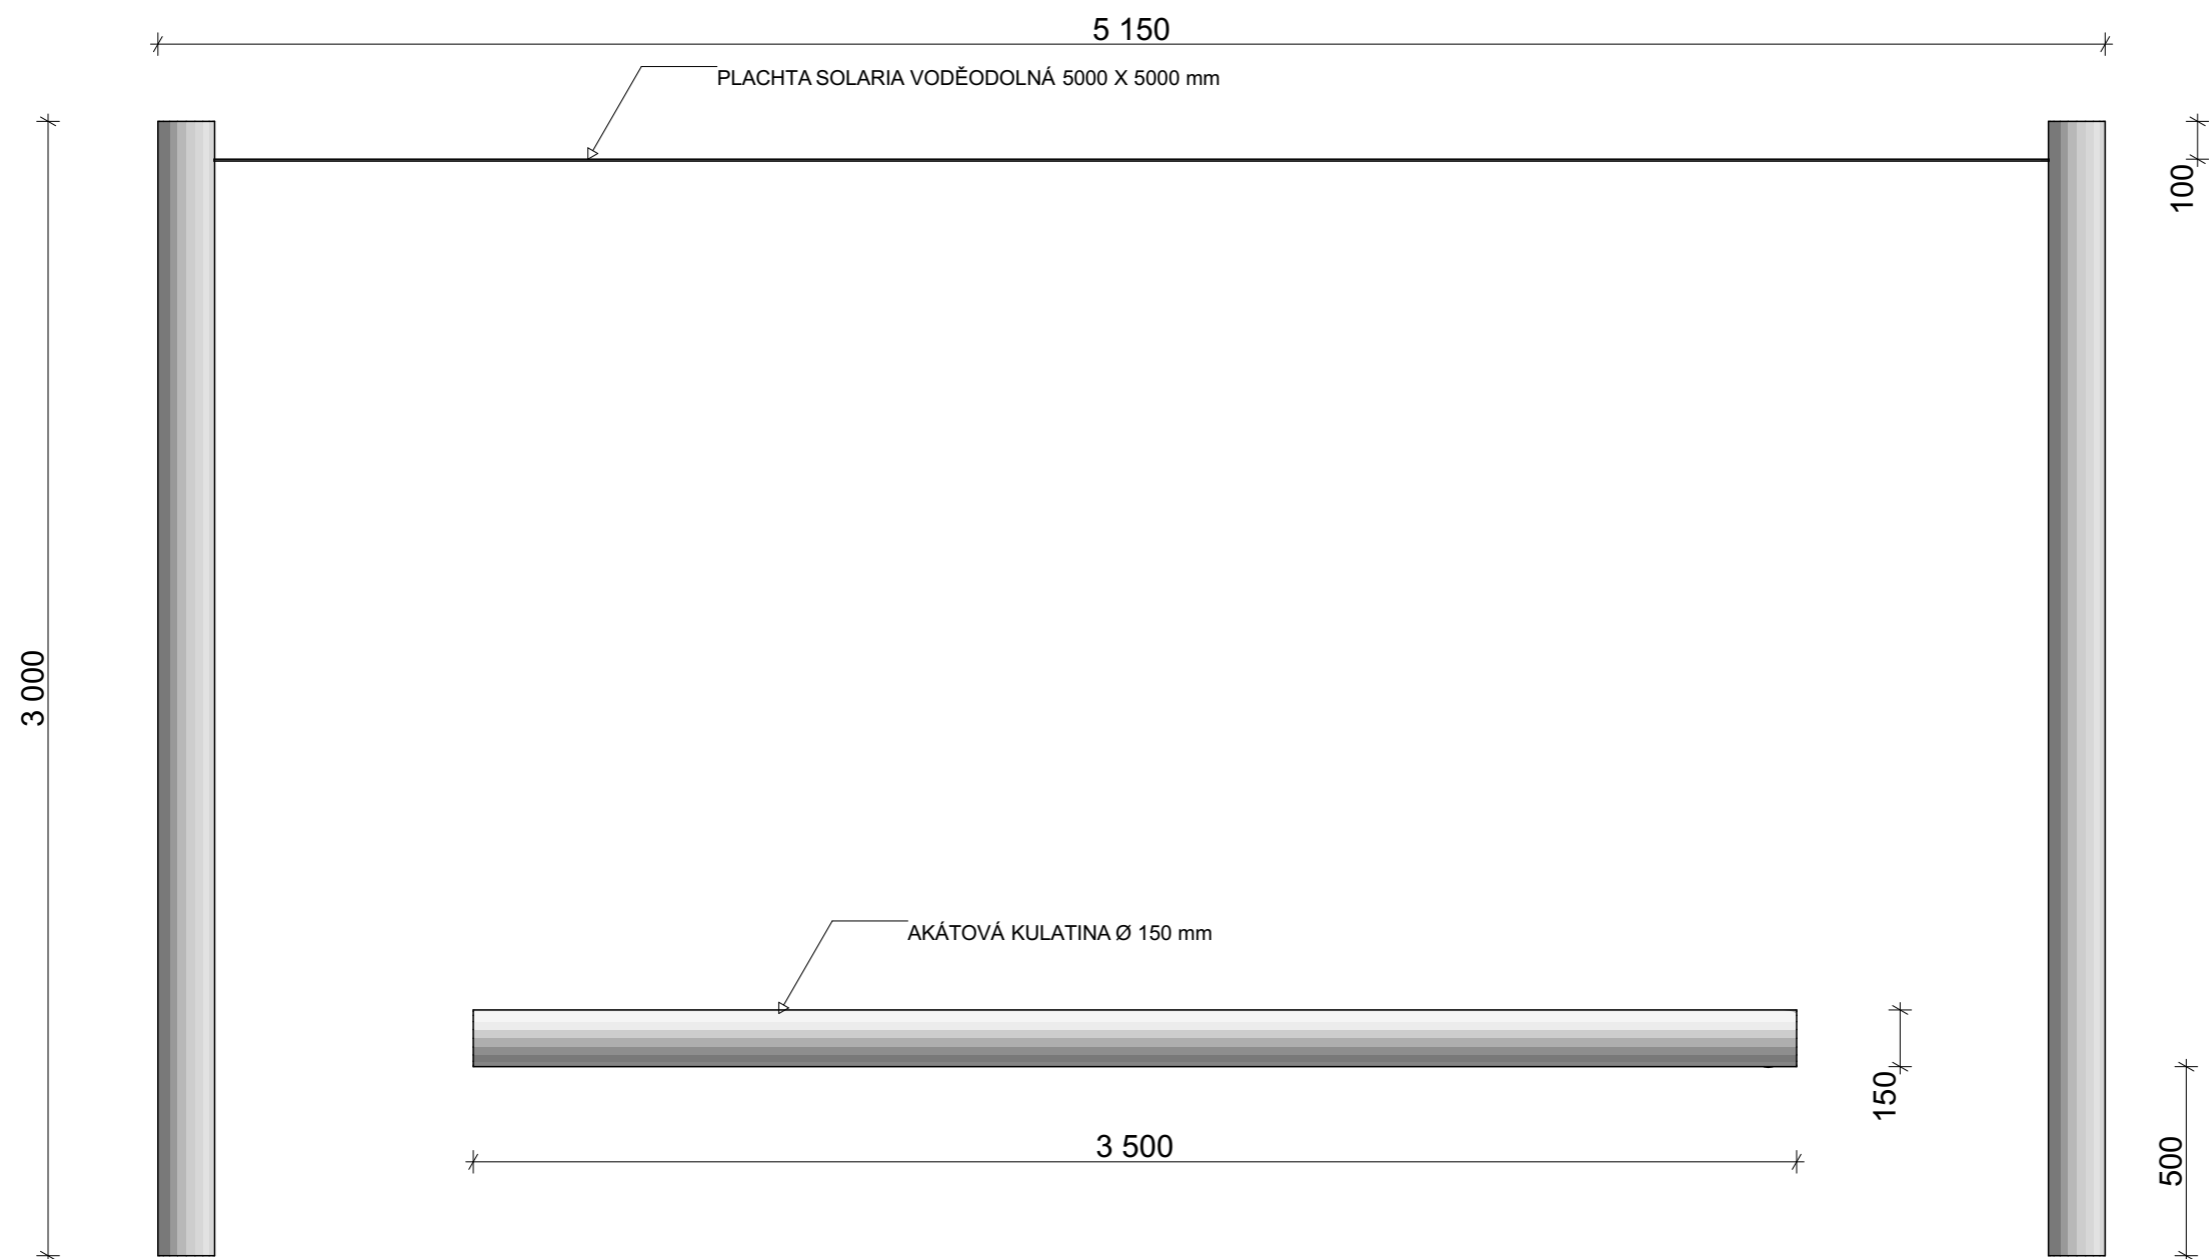

ČESKÁ ZEMĚDĚLSKÁ UNIVERZITA	
VÝKRESOVÁ DOKUMENTACE: DH.BRNO	
VÝROBEK: PÍSKOVIŠTĚ S PŘÍSTÍNĚNÍM	
POHLED: BOKORYS	
VÝKRES ČÍSLO: 18	MĚŘÍTKO: 1:20
DATUM: 21.02.2023	
JMÉNO: MATYÁŠ PFLUG