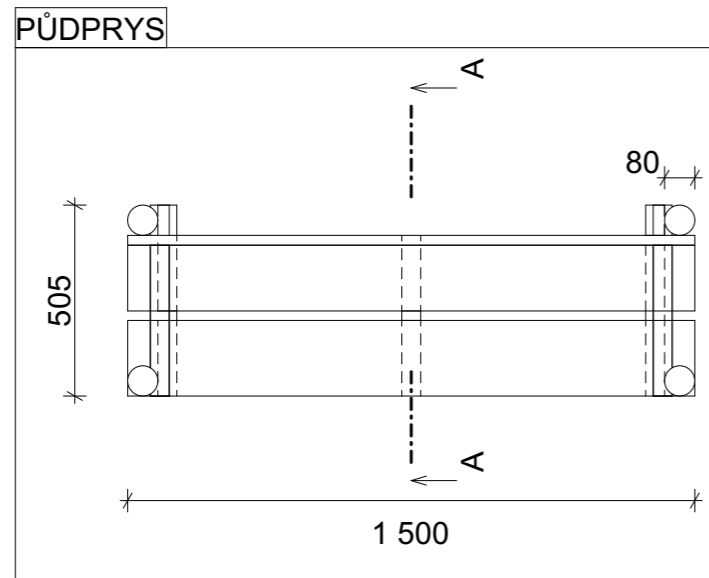

Seznam příloh číslo 4

ČESKÁ ZEMĚDĚLSKÁ UNIVERZITA	
VÝKRESOVÁ DOKUMENTACE: DH.BRNO	
VÝROBEK: LAVIČKA S OPĚRKOU	
POHLED: PŮDOR., BOKORYS., NÁRYS, ŘEŽ	
VÝKRES ČÍSLO: 1	MĚŘÍTKO: 1:20
DATUM: 21.02.2023	
JMÉNO: MATYÁŠ PFLUG