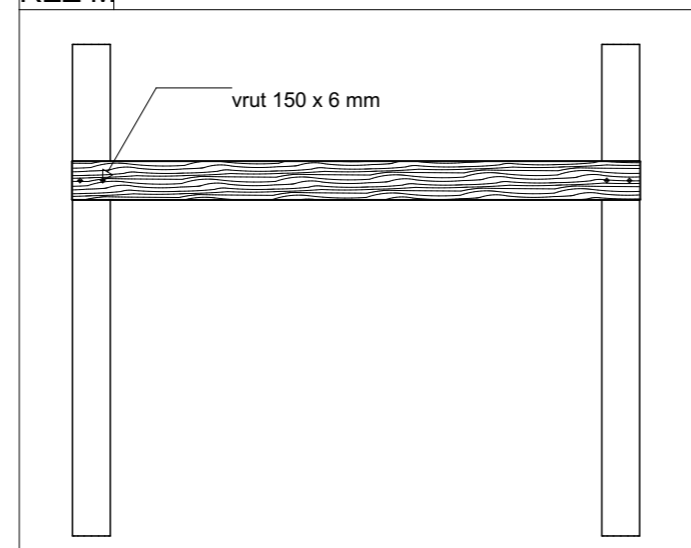

VÝUKOVÁ VERZE ARCHICADU

PŮDORYS

BOKORYS

NÁRYS

ŘEZ M

ČESKÁ ZEMĚDĚLSKÁ UNIVERZITA	
VÝKRESOVÁ DOKUMENTACE: DH.BRNO	
VÝROBEK: RAMPA NA SVAH S LANEM	
POHLED: PŮDOR., BOKORY., NÁRYS, ŘEZ	
VÝKRES ČÍSLO: 19	MĚŘITKO: 1:20
DATUM: 21.02.2023	
JMÉNO: MATYÁŠ PFLUG	