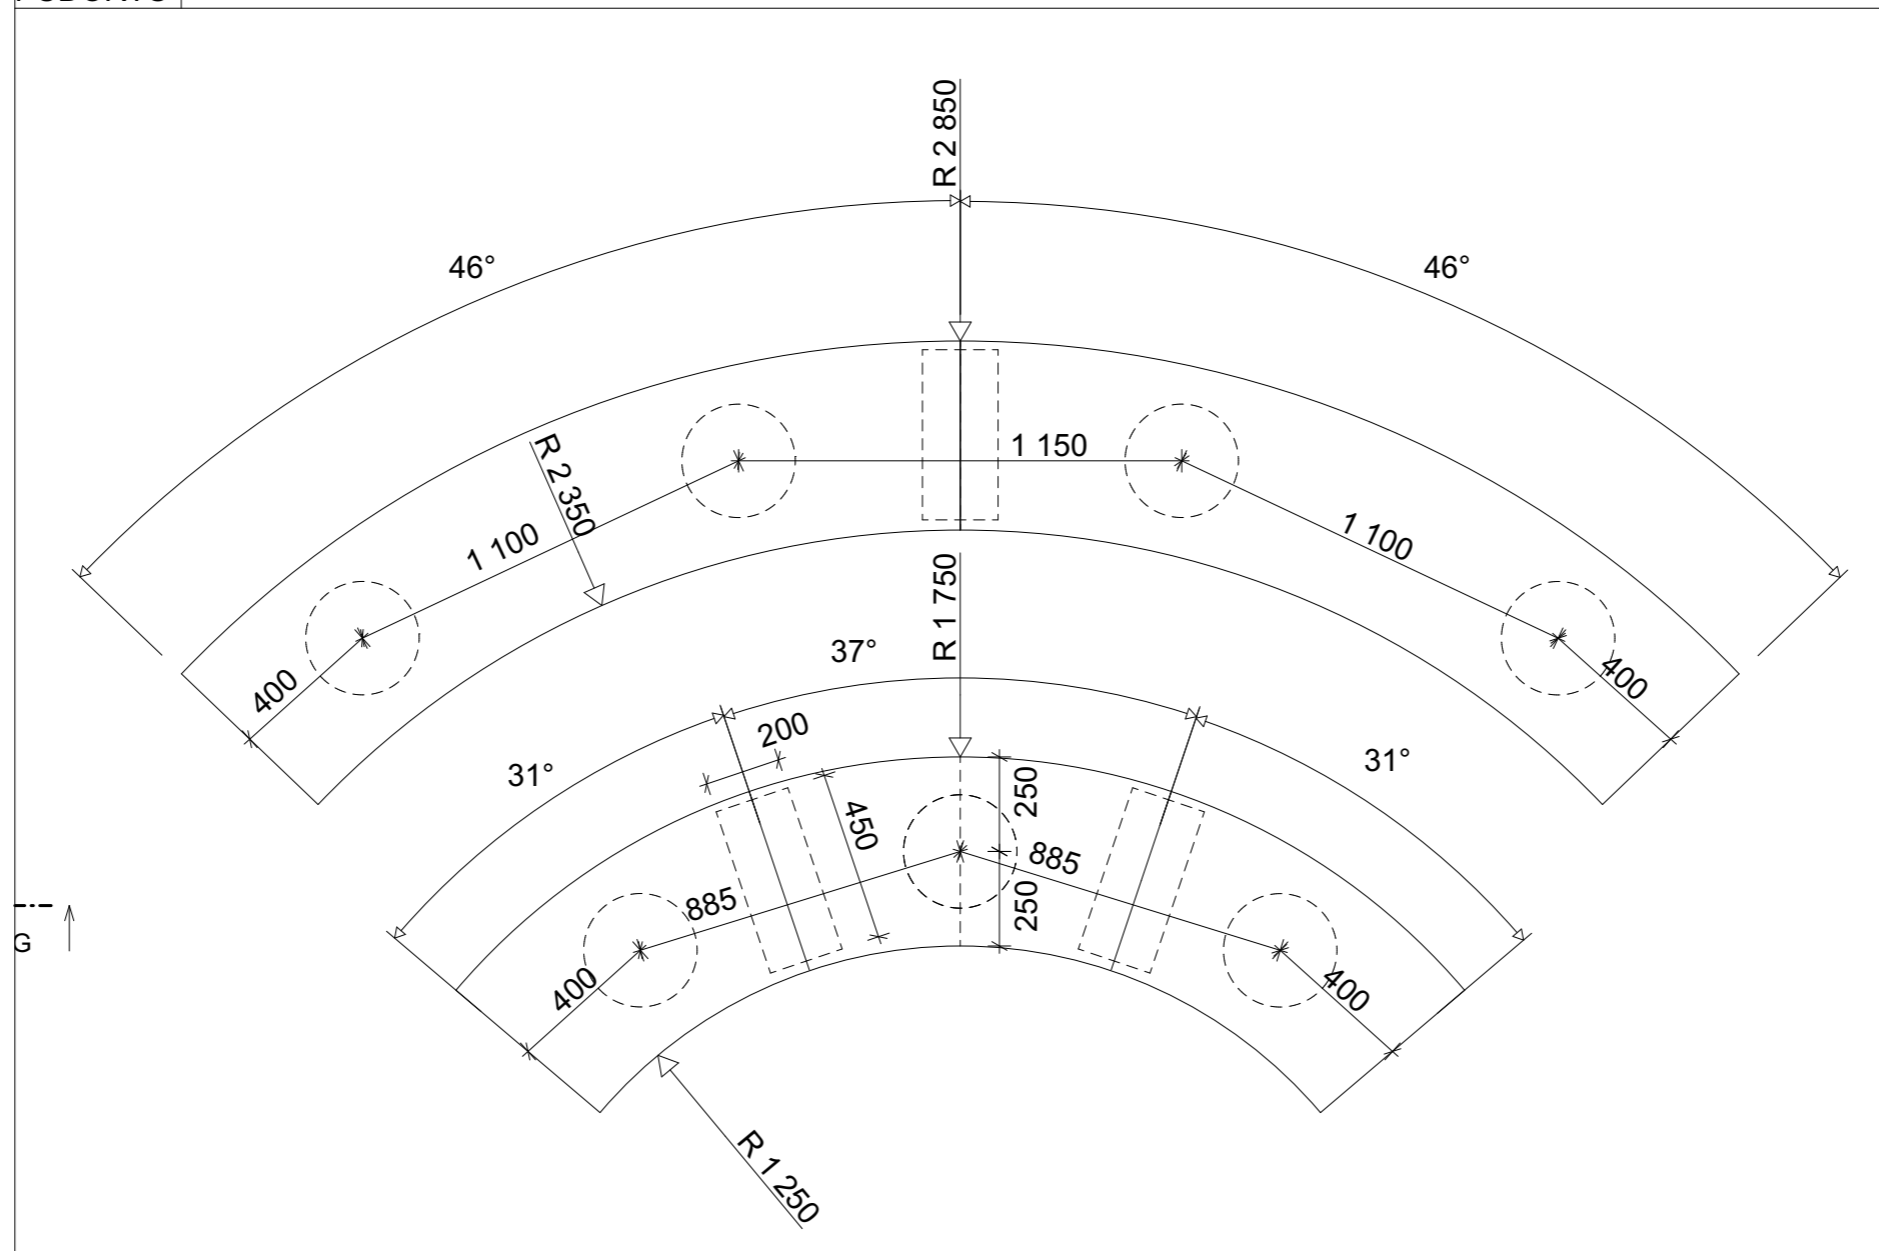

PŮDORYS

ČESKÁ ZEMĚDĚLSKÁ UNIVERZITA	
VÝKRERSOVÁ DOKUMENTACE: DH.BRNO	
VÝROBEK: LAVICE VENKOVNÍ UČEBNA II.	
POHLED: PŮDORYS	
VÝKRES ČÍSLO: 6	MĚŘÍTKO: 1:20
DATUM: 21.02.2023	
JMÉNO: MATYÁŠ PFLUG