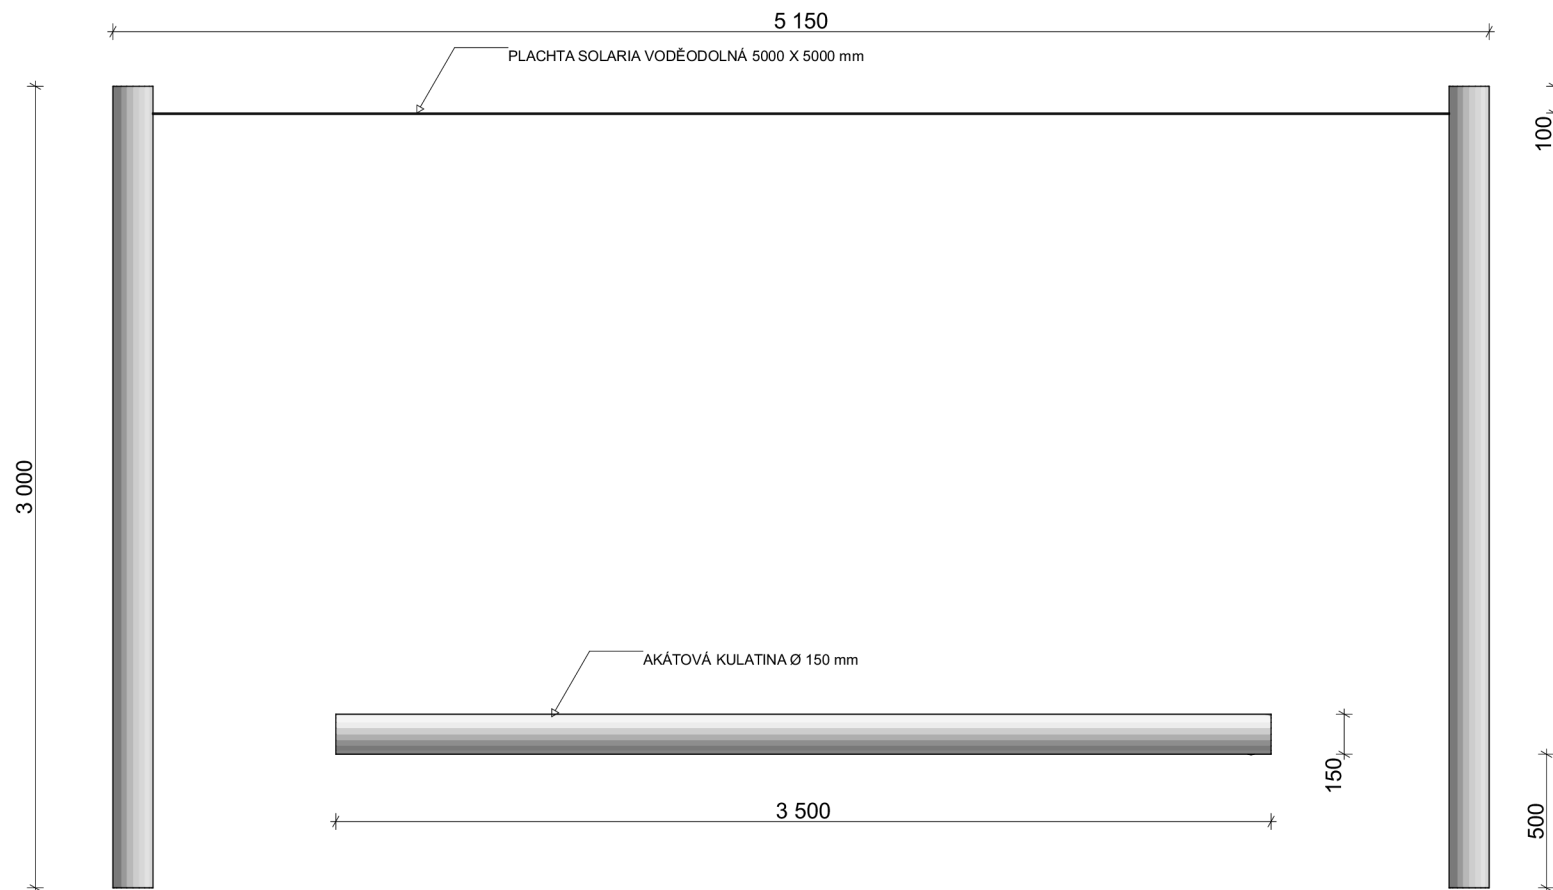

ČESKÁ ZEMĚDĚLSKÁ UNIVERZITA	
VÝKRERSOVÁ DOKUMENTACE: DH.BRNO	
VÝROBEK: PÍSKOVIŠTĚ S PŘÍSTÍNĚNÍM	
POHLED: BOKORYS	
VÝKRES ČÍSLO: 18	MĚŘÍTKO: 1:20
DATUM: 21.02.2023	
JMÉNO: MATYÁŠ PFLUG