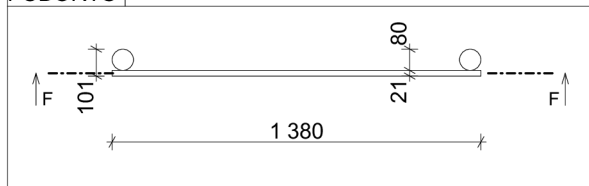

PŮDORYS

ČESKÁ ZEMĚDĚLSKÁ UNIVERZITA	
VÝKRESOVÁ DOKUMENTACE: DH.BRNO	
VÝROBEK: INFOTABULE	
POHLED: PŮDOR., BOKORYS., NÁRYS., ŘEŽ	
VÝKRES ČÍSLO: 8	MĚŘÍTKO: 1:20
DATUM: 21.02.2023	
JMÉNO: MATYÁŠ PFLUG