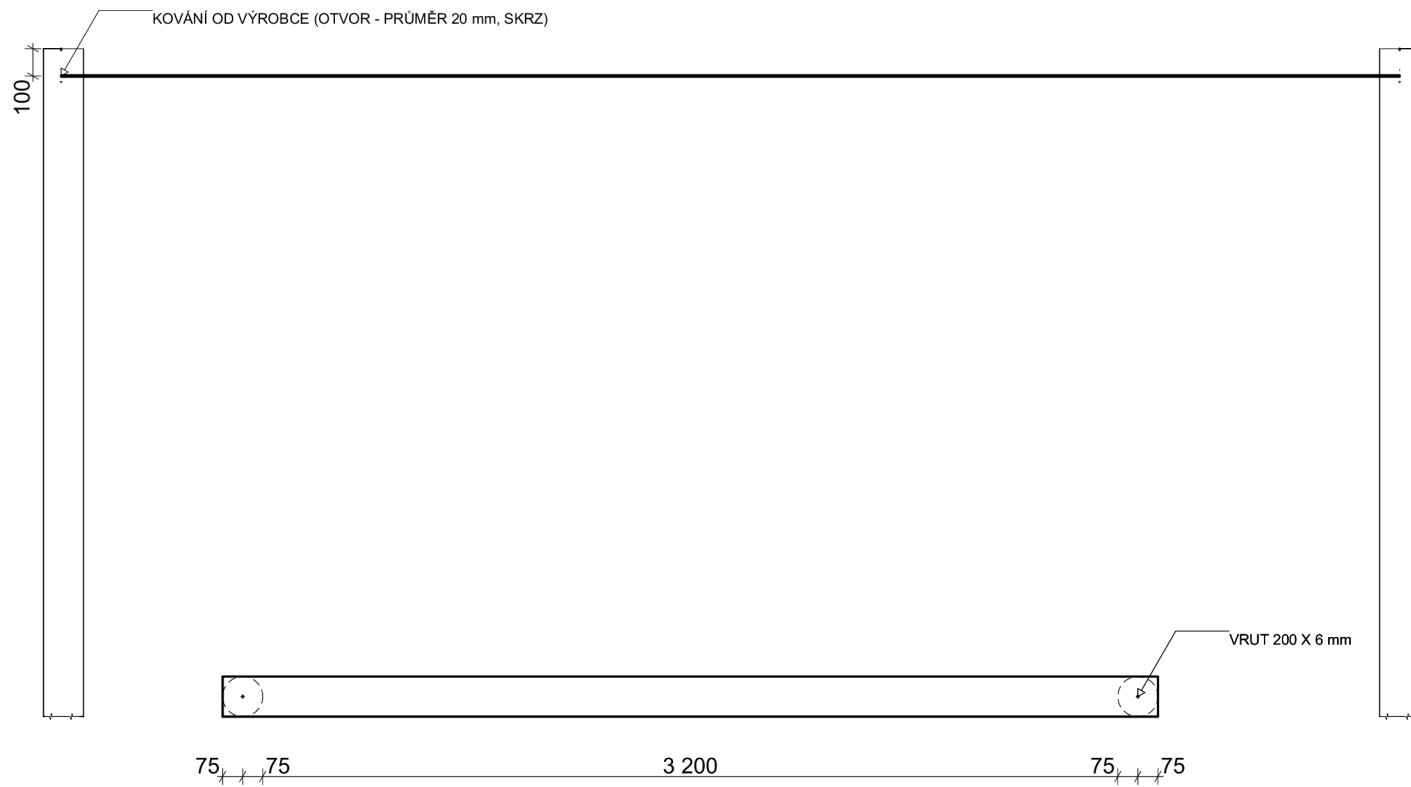

VÝUKOVÁ VERZE ARCHICADU

ČESKÁ ZEMĚDĚLSKÁ UNIVERZITA	
VÝKRESOVÁ DOKUMENTACE: DH.BRNO	
VÝROBEK: PÍSKOVIŠTĚ S PŘÍSTÍNĚM	
POHLED: ŘEZ L	
VÝKRES ČÍSLO: 16	MĚŘÍTKO: 1:20
DATUM: 21.02.2023	
JMÉNO: MATYÁŠ PFLUG