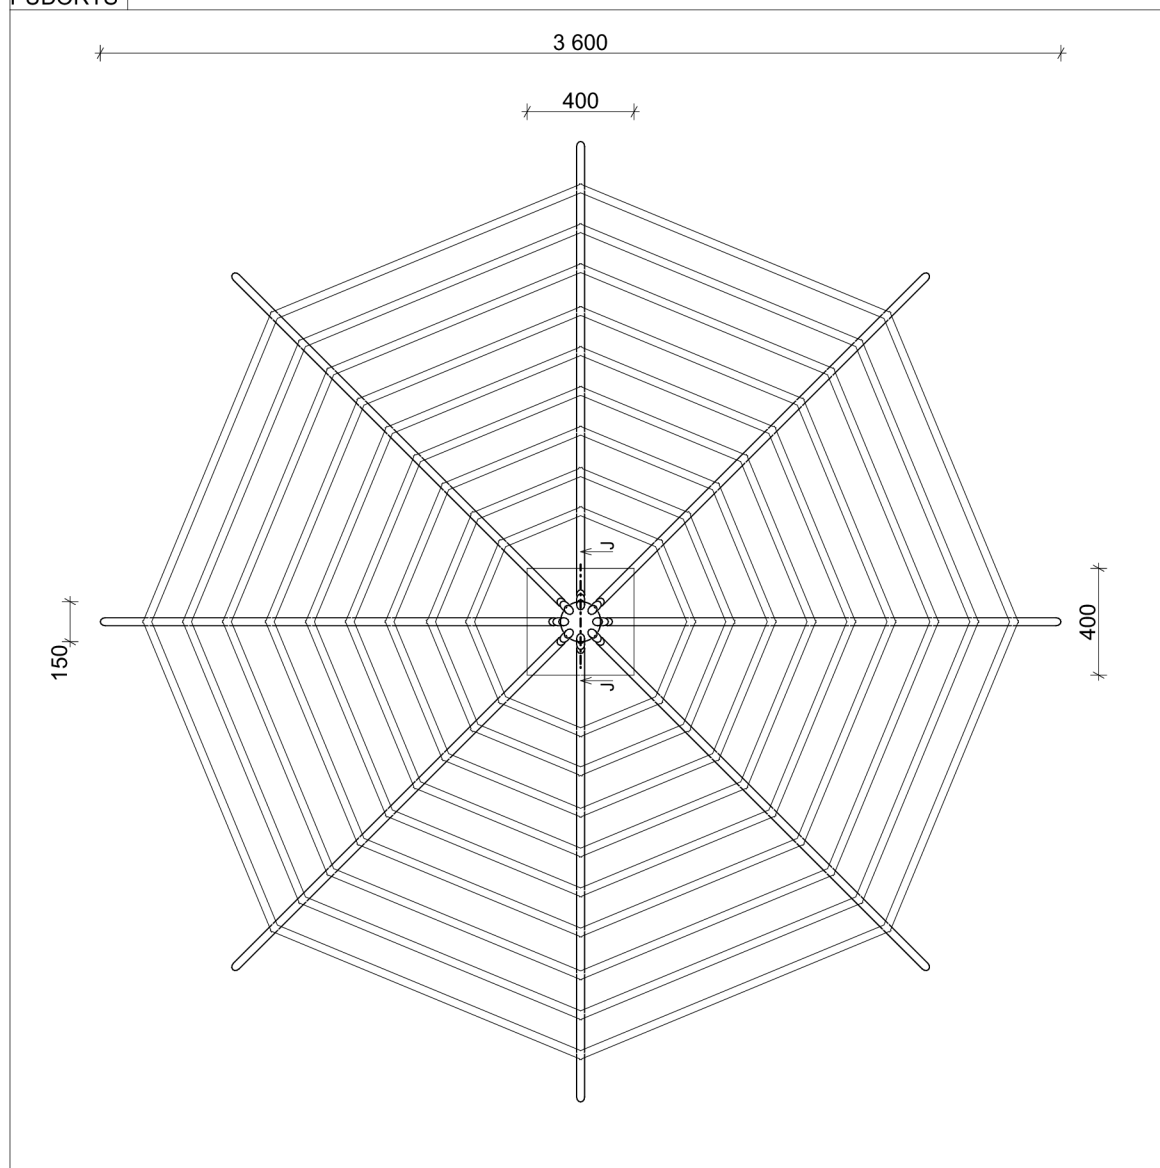

VÝUKOVÁ VERZE ARCHICADU

PŮDORYS