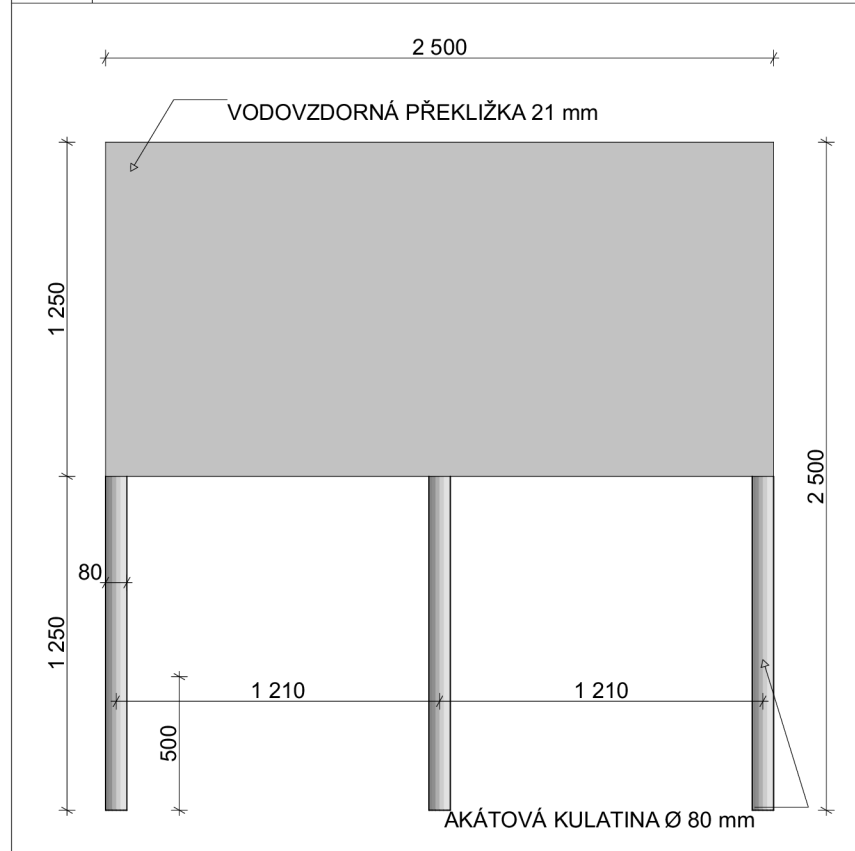

VÝUKOVÁ VERZE ARCHICADU

NÁRYS

ČESKÁ ZEMĚDĚLSKÁ UNIVERZITA	
VÝKRESOVÁ DOKUMENTACE: DH.BRNO	
VÝROBEK: PSACÍ TABULE	
POHLED: PŮDOR., BOKORYS., NÁRYS., ŘEZ	
VÝKRES ČÍSLO: 9	MĚŘÍTKO: 1:20
DATUM: 21.02.2023	
JMÉNO: MATYÁŠ PFLUG