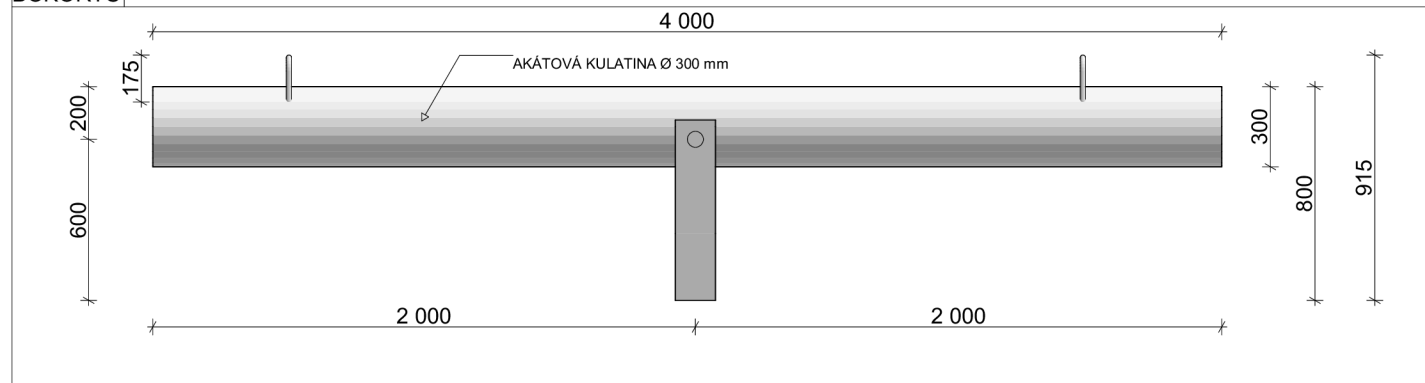

PŮDORYS

VÝUKOVÁ VERZE ARCHICADU

NÁRYS

BOKORYS

ŘEZ K

ČESKÁ ZEMĚDĚLSKÁ UNIVERZITA	
VÝKRERSOVÁ DOKUMENTACE: DH.BRNO	
VÝROBEK: VAHADLOVÁ HOUPAČKA	
POHLED: PŮDOR., BOKORYS., NÁRYS, ŘEZ	
VÝKRES ČÍSLO: 15	MĚŘÍTKO: 1:20
DATUM: 21.02.2023	
JMÉNO: MATYÁŠ PFLUG