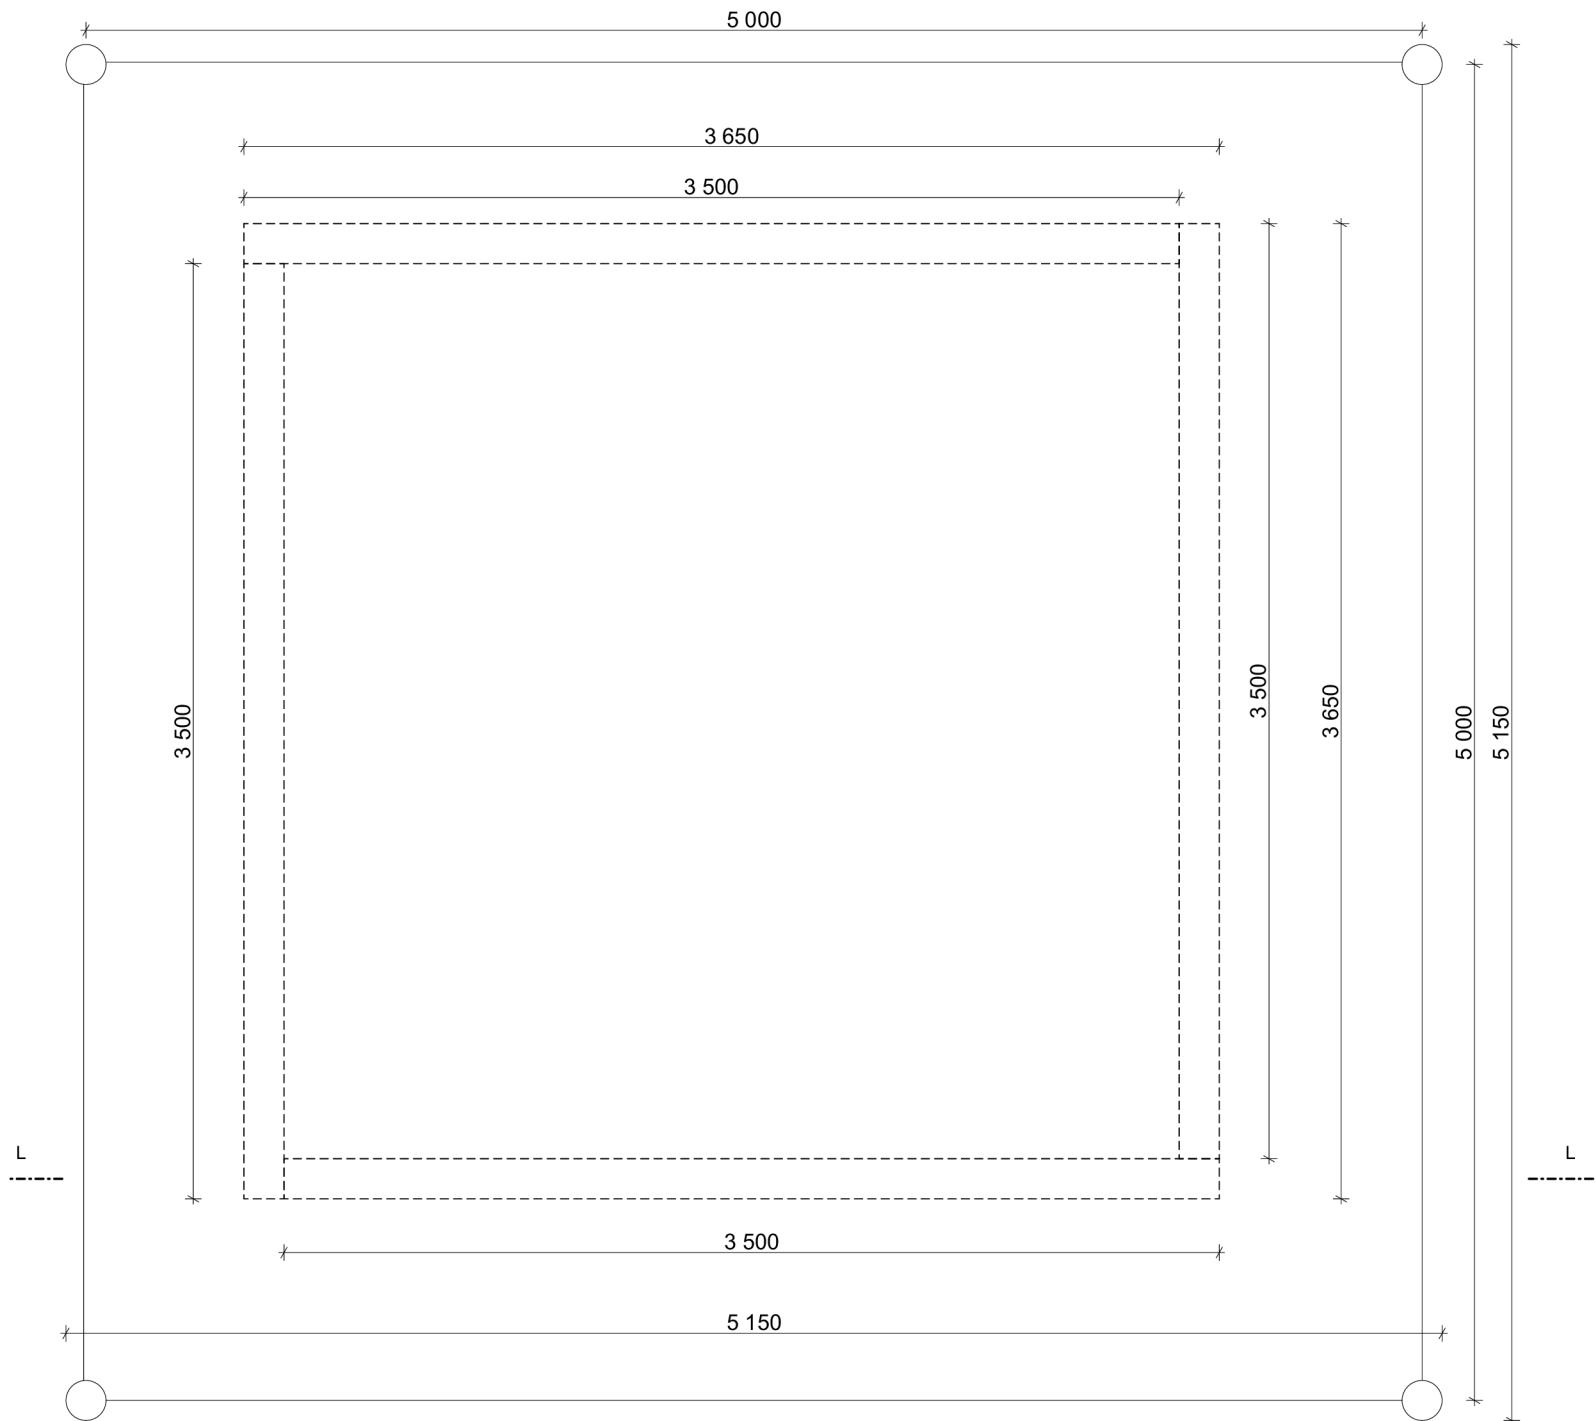

VÝUKOVÁ VERZE ARCHICADU

ČESKÁ ZEMĚDĚLSKÁ UNIVERZITA	
VÝKRESOVÁ DOKUMENTACE: DH.BRNO	
VÝROBEK: PÍSKOVIŠTĚ S PŘÍSTÍNĚNÍM	
POHLED: PŮDORYS	
VÝKRES ČÍSLO: 17	MĚŘÍTKO: 1:20
DATUM: 21.02.2023	
JMÉNO: MATYÁŠ PFLUG