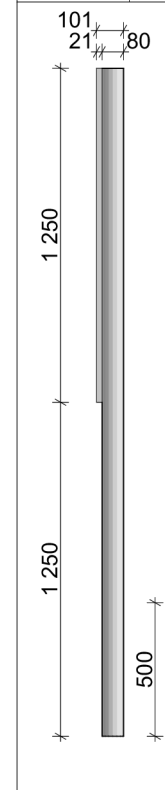

PŮDORYS

ČESKÁ ZEMĚDĚLSKÁ UNIVERZITA	
VÝKRESOVÁ DOKUMENTACE: DH.BRNO	
VÝROBEK: LAVICE VENKOVNÍ UČEBNA II.	
POHLED: PŮDORYS	
VÝKRES ČÍSLO: 6	MĚŘITKO: 1:20
DATUM: 21.02.2023	
JMÉNO: MATYÁŠ PFLUG	

NÁRYS

ŘEZ E

ČESKÁ ZEMĚDĚLSKÁ UNIVERZITA	
VÝKRESOVÁ DOKUMENTACE: DH.BRNO	
VÝROBEK: LAVICE VENKOVNÍ UČEBNA I.	
POHLED: NÁRYS; ŘEZ	
VÝKRES ČÍSLO: 7	MĚŘITKO: 1:20
DATUM: 21.02.2023	
JMÉNO: MATYÁŠ PFLUG	

PŮDORYS

NÁRYS

BOKORYS

ŘEZ F

ČESKÁ ZEMĚDĚLSKÁ UNIVERZITA	
VÝKRESOVÁ DOKUMENTACE: DH.BRNO	
VÝROBEK: INFOTABULE	
POHLED: PŮDOR., BOKORYS., NÁRYS., ŘEŽ	
VÝKRES ČÍSLO: 8	MĚŘÍTKO: 1:20
DATUM: 21.02.2023	
JMÉNO: MATYÁŠ PFLUG	

VÝUKOVÁ VERZE ARCHICADU

PŮDORYS

NÁRYS

BOKORYS

ŘEZ F

ČESKÁ ZEMĚDĚLSKÁ UNIVERZITA	
VÝKRESOVÁ DOKUMENTACE: DH.BRNO	
VÝROBEK: PSACÍ TABULE	
POHLED: PŮDOR., BOKORYS., NÁRYS., ŘEZ	
VÝKRES ČÍSLO: 9	MĚŘÍTKO: 1:20
DATUM: 21.02.2023	
JMÉNO: MATYÁŠ PFLUG	