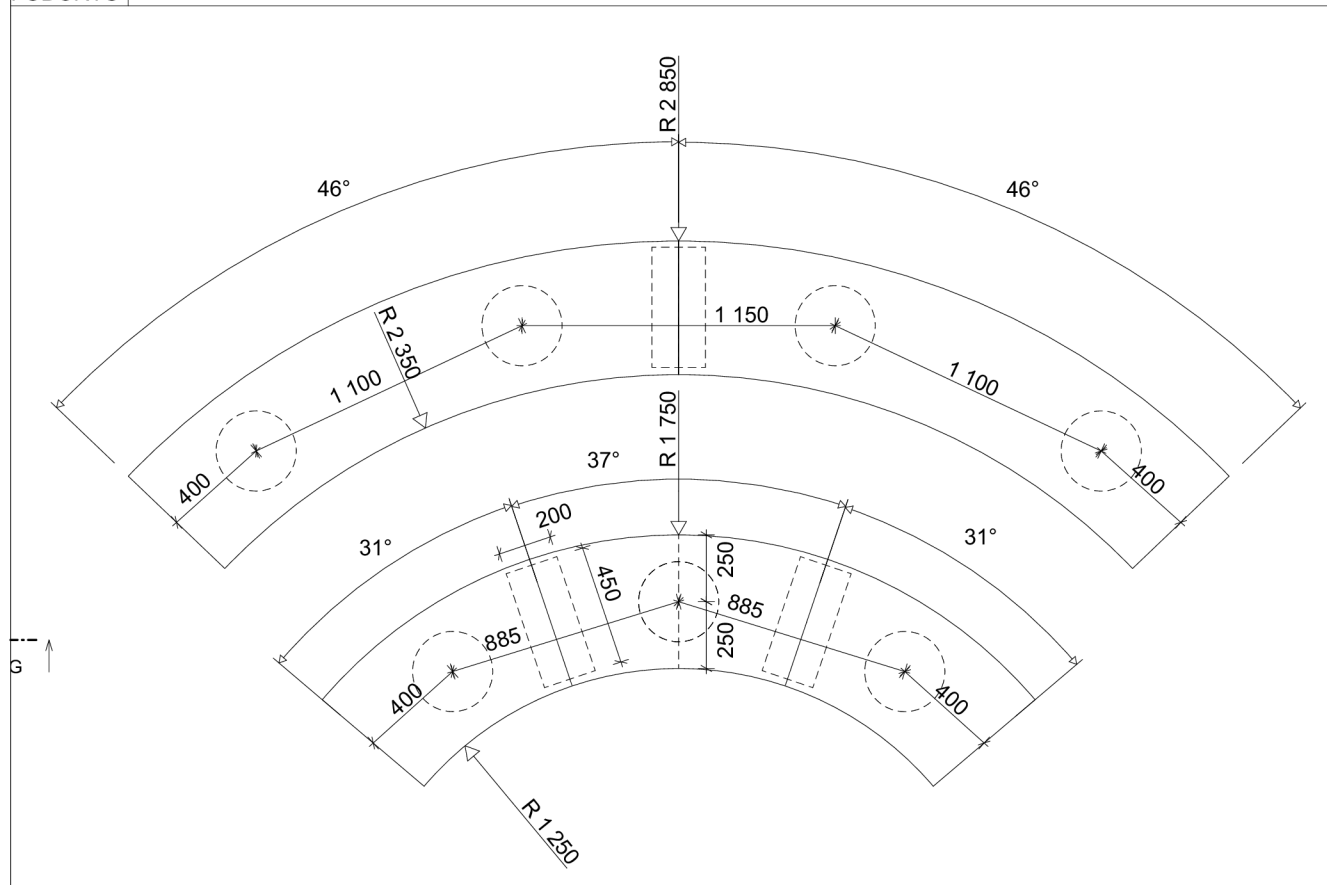

PŮDORYS

ČESKÁ ZEMĚDĚLSKÁ UNIVERZITA	
VÝKRESOVÁ DOKUMENTACE: DH.BRNO	
VÝROBEK: LAVICE VENKOVNÍ UČEBNA II.	
POHLED: PŮDORYS	
VÝKRES ČÍSLO: 6	MĚŘITKO: 1:20
DATUM: 21.02.2023	
JMÉNO: MATYÁŠ PFLUG