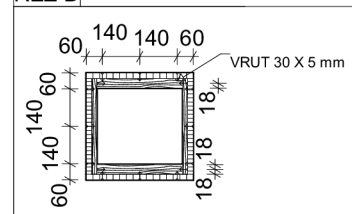

SEDÁTKO PRO UČITELE

ŘEZ D

LAVIČKA K OHNIŠTI

ČESKÁ ZEMĚDĚLSKÁ UNIVERZITA	
VÝKRERSOVÁ DOKUMENTACE: DH.BRNO	
VÝROBEK: SEDÁTKO PRO UČITELE,	
LAVIČKY K OHNIŠTI	
POHLED: PŮDOR., BOKORY., NÁRYS, ŘEŽ	
VÝKRES ČÍSLO: 4	MĚŘÍTKO: 1:20
DATUM: 21.02.2023	
JMÉNO: MATYÁŠ PFLUG