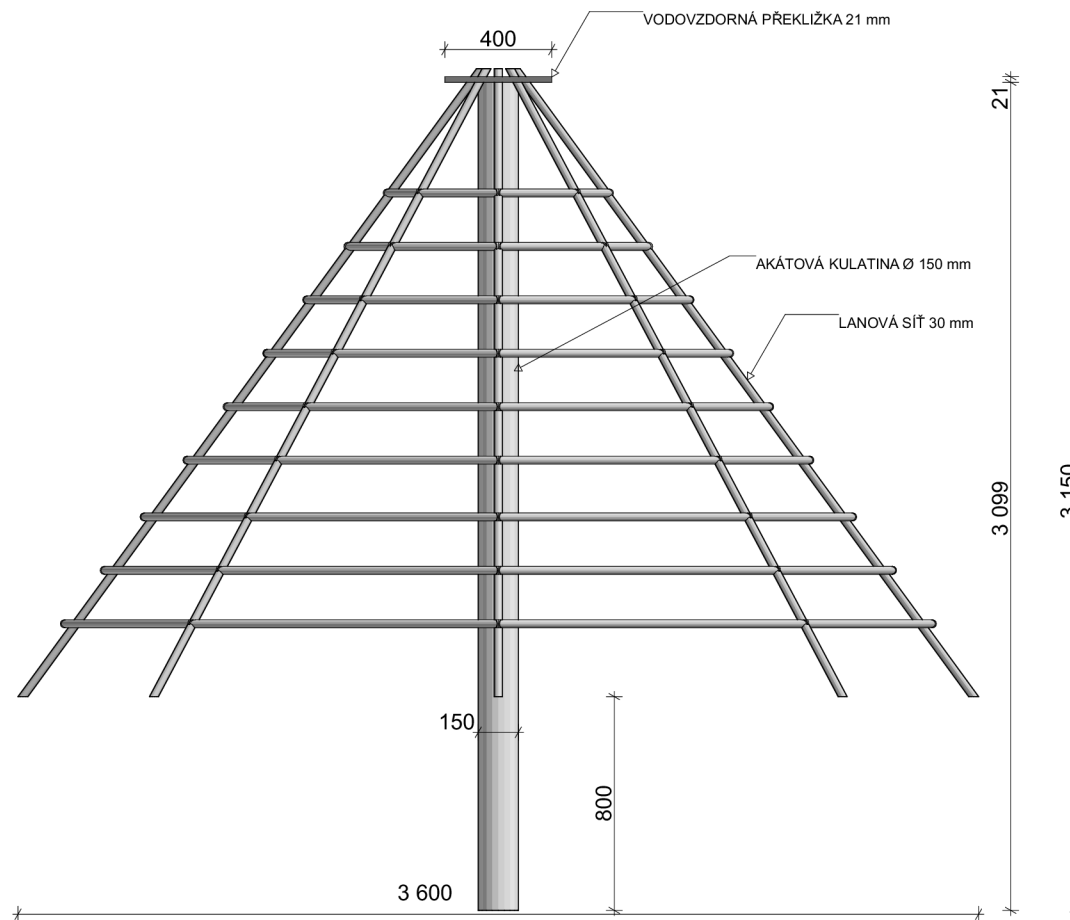

VÝUKOVÁ VERZE ARCHICADU

ČESKÁ ZEMĚDĚLSKÁ UNIVERZITA	
VÝKRESOVÁ DOKUMENTACE: DH.BRNO	
VÝROBEK: LANOVÝ KUŽEL	
POHLED: BOKORYS	
VÝKRES ČÍSLO: 14	MĚŘÍTKO: 1:20
DATUM: 21.02.2023	
JMÉNO: MATYÁŠ PFLUG