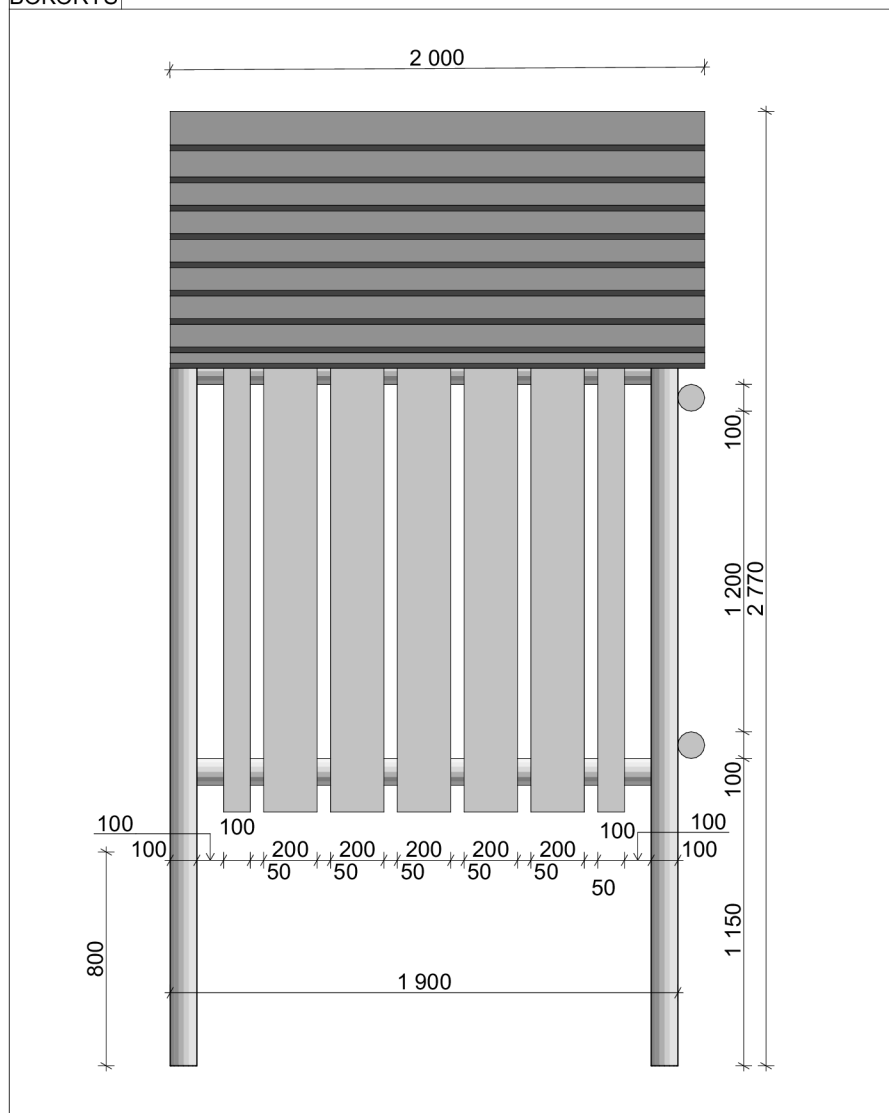

BOKORYS

NÁRYS

VÝUKOVÁ VERZE ARCHICADU

ČESKÁ ZEMĚDĚLSKÁ UNIVERZITA	
VÝKRERSOVÁ DOKUMENTACE: DH.BRNO	
VÝROBEK: HERNÍ DOMEČEK	
POHLED: NÁRYS; BOKORYS	
VÝKRES ČÍSLO: 12	MĚŘÍTKO: 1:20
DATUM: 21.02.2023	
JMÉNO: MATYÁŠ PFLUG