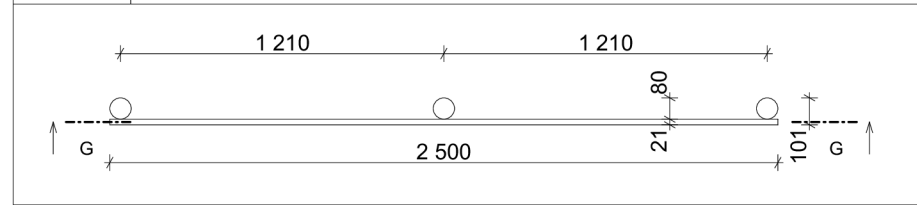

VÝUKOVÁ VERZE ARCHICADU

PŮDORYS