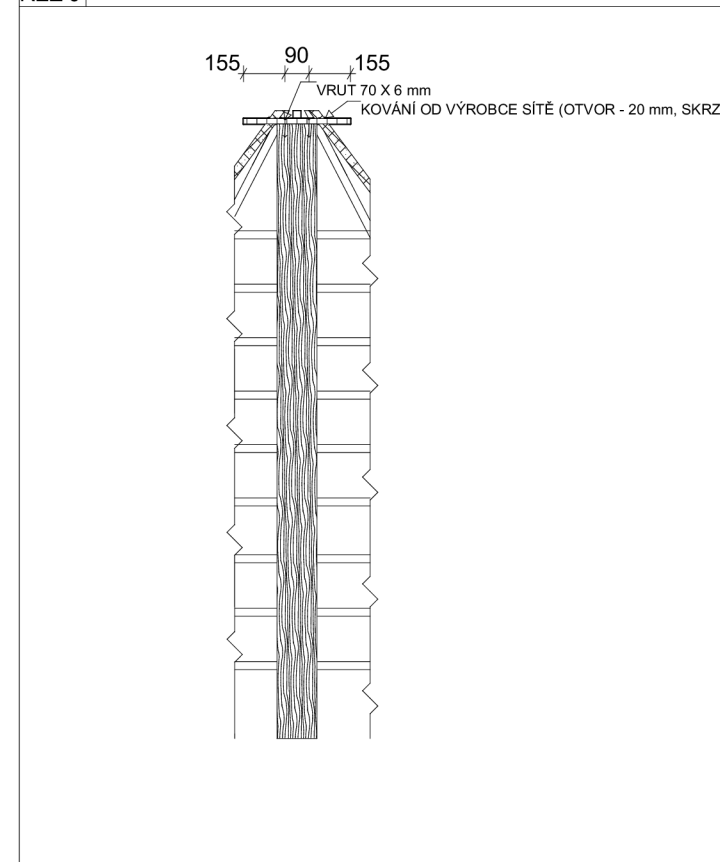

ŘEZ J

ČESKÁ ZEMĚDĚLSKÁ UNIVERZITA	
VÝKRESOVÁ DOKUMENTACE: DH.BRNO	
VÝROBEK: LANOVÝ KUŽEL	
POHLED: PŮDORYS; ŘEZ	
VÝKRES ČÍSLO: 13	MĚŘÍTKO: 1:20
DATUM: 21.02.2023	
JMÉNO: MATYÁŠ PFLUG