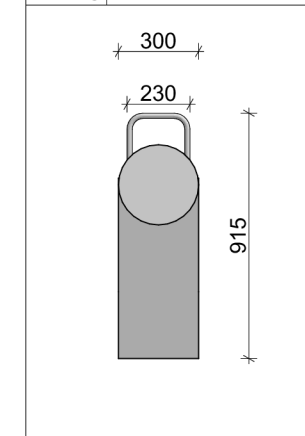

VÝUKOVÁ VERZE ARCHICADU

NÁRYS