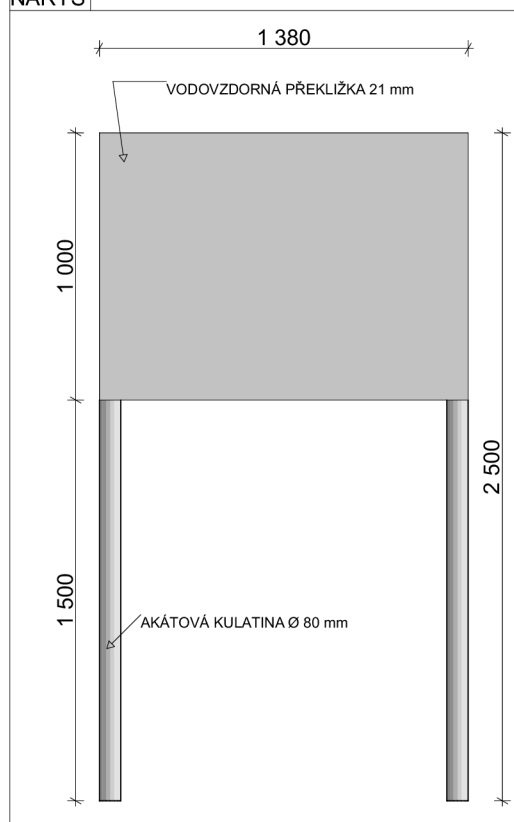

NÁRYS

ČESKÁ ZEMĚDĚLSKÁ UNIVERZITA	
VÝKRESOVÁ DOKUMENTACE: DH.BRNO	
VÝROBEK: INFOTABULE	
POHLED: PŮDOR., BOKORYS., NÁRYS., ŘEŽ	
VÝKRES ČÍSLO: 8	MĚŘÍTKO: 1:20
DATUM: 21.02.2023	
JMÉNO: MATYÁŠ PFLUG