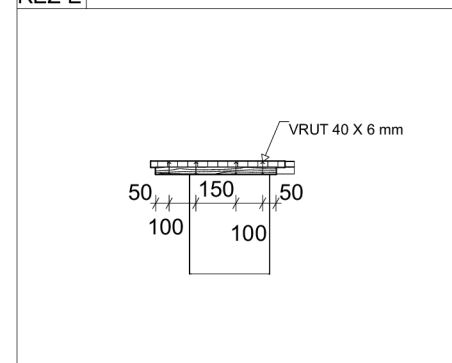

PŮDORYS

ČESKÁ ZEMĚDĚLSKÁ UNIVERZITA	
VÝKRESOVÁ DOKUMENTACE: DH.BRNO	
VÝROBEK: LAVICE VENKOVNÍ UČEBNA II.	
POHLED: PŮDORYS	
VÝKRES ČÍSLO: 6	MĚŘITKO: 1:20
DATUM: 21.02.2023	
JMÉNO: MATYÁŠ PFLUG	

NÁRYS

ŘEZ E