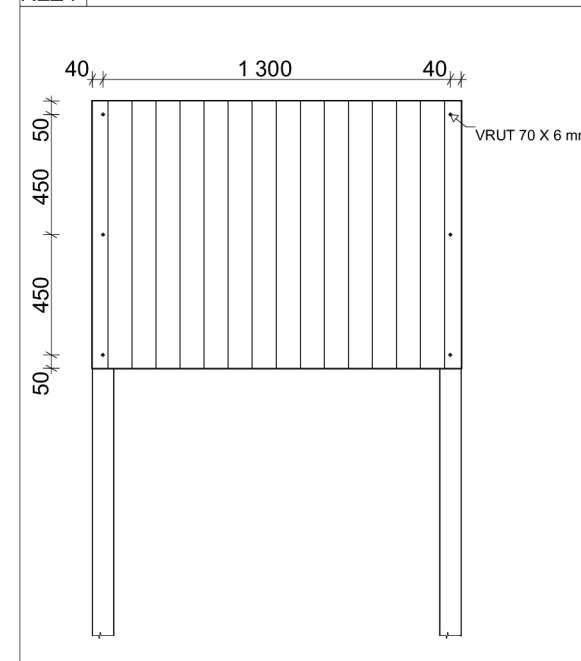

ŘEZ F

ČESKÁ ZEMĚDĚLSKÁ UNIVERZITA	
VÝKRESOVÁ DOKUMENTACE: DH.BRNO	
VÝROBEK: INFOTABULE	
POHLED: PŮDOR., BOKORYS., NÁRYS., ŘEŽ	
VÝKRES ČÍSLO: 8	MĚŘÍTKO: 1:20
DATUM: 21.02.2023	
JMÉNO: MATYÁŠ PFLUG