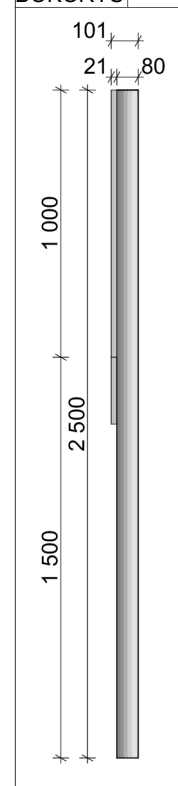

PŮDORYS

ŘEZ C

NÁRYS

BOKORYS

ČESKÁ ZEMĚDĚLSKÁ UNIVERZITA	
VÝKRERSOVÁ DOKUMENTACE: DH.BRNO	
VÝROBEK: SEDÁTKO PRO UČITELE,	
LAVIČKY K OHNIŠTI	
POHLED: PŮDOR., BOKORY., NÁRYS, ŘEŽ	
VÝKRES ČÍSLO: 4	MĚŘÍTKO: 1:20
DATUM: 21.02.2023	
JMÉNO: MATYÁŠ PFLUG	

PŮDORYS

ČESKÁ ZEMĚDĚLSKÁ UNIVERZITA	
VÝKRESOVÁ DOKUMENTACE: DH.BRNO	
VÝROBEK: LAVICE VENKOVNÍ UČEBNA II.	
POHLED: PŮDORYS	
VÝKRES ČÍSLO: 6	MĚŘITKO: 1:20
DATUM: 21.02.2023	
JMÉNO: MATYÁŠ PFLUG	

NÁRYS

ŘEZ E

ČESKÁ ZEMĚDĚLSKÁ UNIVERZITA	
VÝKRESOVÁ DOKUMENTACE: DH.BRNO	
VÝROBEK: LAVICE VENKOVNÍ UČEBNA I.	
POHLED: NÁRYS; ŘEZ	
VÝKRES ČÍSLO: 7	MĚŘITKO: 1:20
DATUM: 21.02.2023	
JMÉNO: MATYÁŠ PFLUG	

PŮDORYS

NÁRYS

BOKORYS

ŘEZ F

ČESKÁ ZEMĚDĚLSKÁ UNIVERZITA	
VÝKRESOVÁ DOKUMENTACE: DH.BRNO	
VÝROBEK: INFOTABULE	
POHLED: PŮDOR., BOKORYS., NÁRYS., ŘEŽ	
VÝKRES ČÍSLO: 8	MĚŘÍTKO: 1:20
DATUM: 21.02.2023	
JMÉNO: MATYÁŠ PFLUG	

VÝUKOVÁ VERZE ARCHICADU