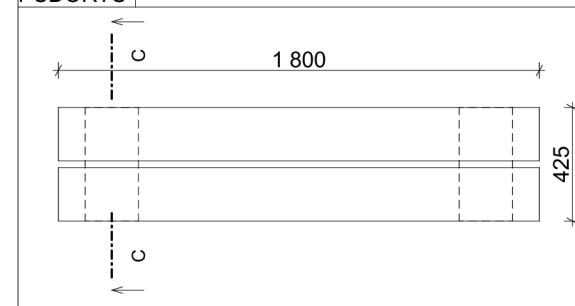

LAVIČKA K OHNIŠTI

PŮDORYS