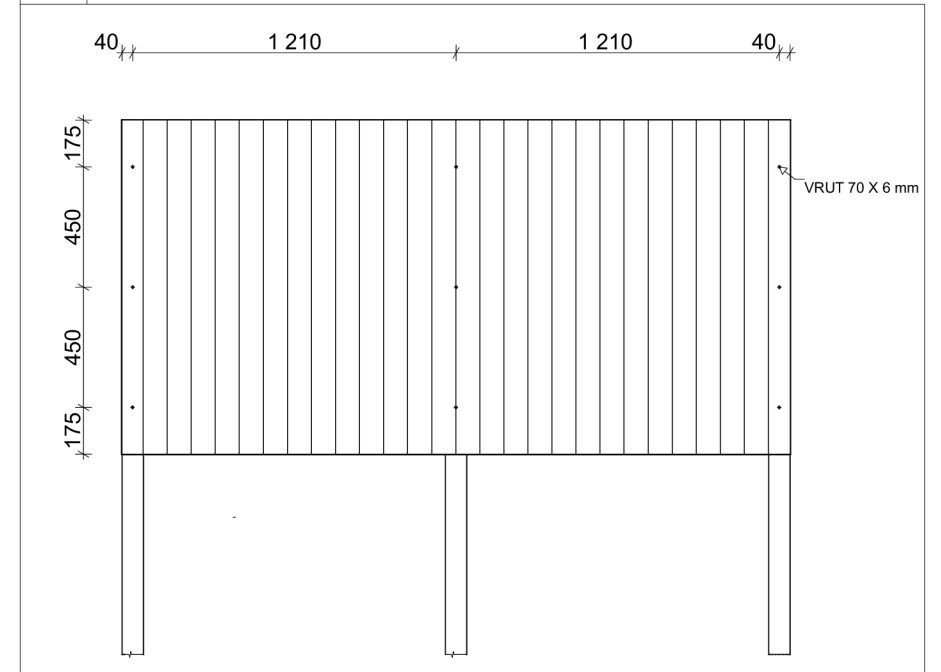

PŮDORYS

NÁRYS

BOKORYS

ŘEZ F

ČESKÁ ZEMĚDĚLSKÁ UNIVERZITA	
VÝKRESOVÁ DOKUMENTACE: DH.BRNO	
VÝROBEK: PSACÍ TABULE	
POHLED: PŮDOR., BOKORYS., NÁRYS., ŘEZ	
VÝKRES ČÍSLO: 9	MĚŘÍTKO: 1:20
DATUM: 21.02.2023	
JMÉNO: MATYÁŠ PFLUG	