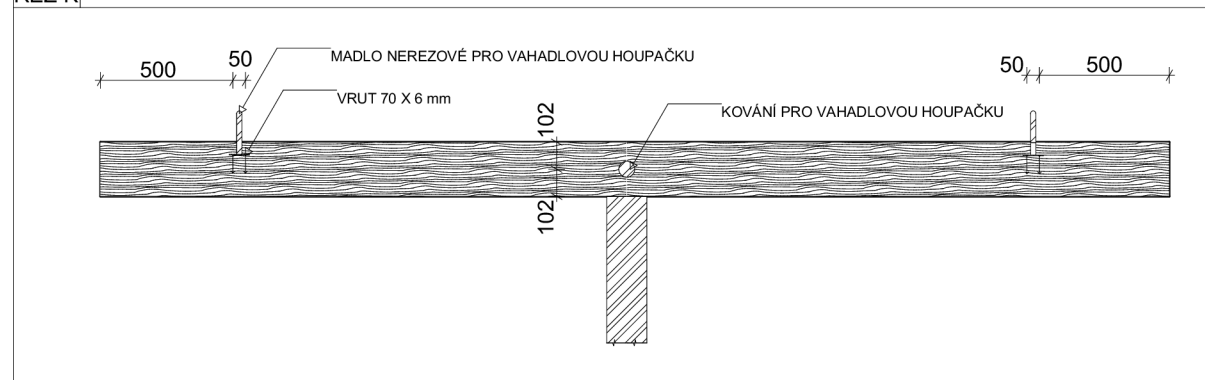

VÝUKOVÁ VERZE ARCHICADU

NÁRYS

BOKORYS

ŘEZ K

ČESKÁ ZEMĚDĚLSKÁ UNIVERZITA	
VÝKRERSOVÁ DOKUMENTACE: DH.BRNO	
VÝROBEK: VAHADLOVÁ HOUPAČKA	
POHLED: PŮDOR., BOKORYS., NÁRYS, ŘEZ	
VÝKRES ČÍSLO: 15	MĚŘÍTKO: 1:20
DATUM: 21.02.2023	
JMÉNO: MATYÁŠ PFLUG	