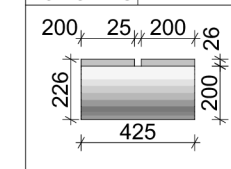

PŮDORYS

ŘEZ C

NÁRYS

BOKORYS

ČESKÁ ZEMĚDĚLSKÁ UNIVERZITA	
VÝKRERSOVÁ DOKUMENTACE: DH.BRNO	
VÝROBEK: SEDÁTKO PRO UČITELE,	
LAVIČKY K OHNIŠTI	
POHLED: PŮDOR., BOKORY., NÁRYS, ŘEŽ	
VÝKRES ČÍSLO: 4	MĚŘÍTKO: 1:20
DATUM: 21.02.2023	
JMÉNO: MATYÁŠ PFLUG	