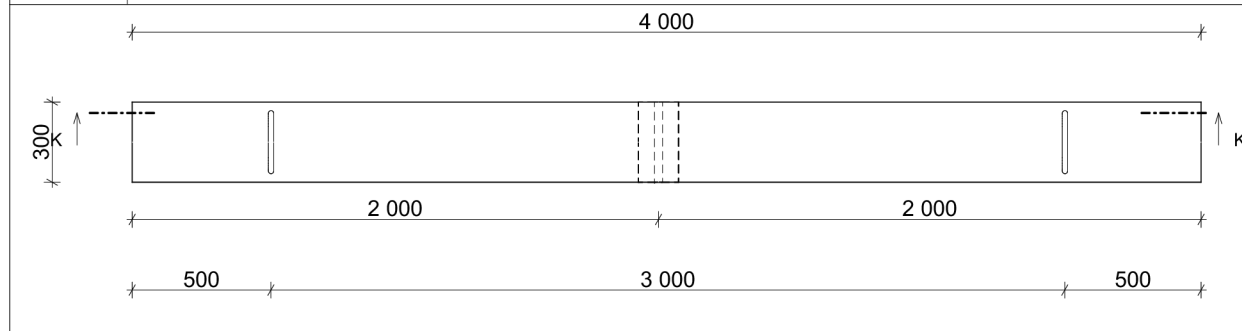

PŮDORYS

VÝUKOVÁ VERZE ARCHICADU

NÁRYS

BOKORYS

ŘEZ K

ČESKÁ ZEMĚDĚLSKÁ UNIVERZITA	
VÝKRERSOVÁ DOKUMENTACE: DH.BRNO	
VÝROBEK: VAHADLOVÁ HOUPAČKA	
POHLED: PŮDOR., BOKORYS., NÁRYS, ŘEZ	
VÝKRES ČÍSLO: 15	MĚŘÍTKO: 1:20
DATUM: 21.02.2023	
JMÉNO: MATYÁŠ PFLUG