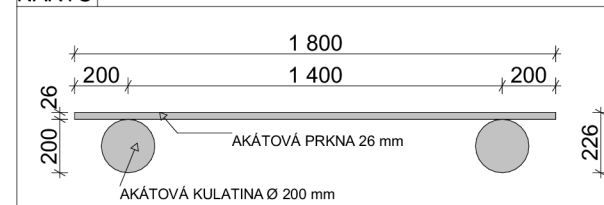

SEDÁTKO PRO UČITELE

LAVIČKA K OHNIŠTI

NÁRYS

ČESKÁ ZEMĚDĚLSKÁ UNIVERZITA	
VÝKRERSOVÁ DOKUMENTACE: DH.BRNO	
VÝROBEK: SEDÁTKO PRO UČITELE,	
LAVIČKY K OHNIŠTI	
POHLED: PŮDOR., BOKORY., NÁRYS, ŘEŽ	
VÝKRES ČÍSLO: 4	MĚŘÍTKO: 1:20
DATUM: 21.02.2023	
JMÉNO: MATYÁŠ PFLUG