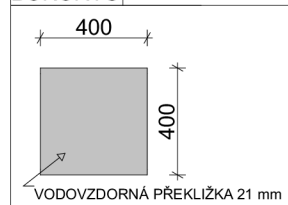

SEDÁTKO PRO UČITELE

BOKORYS

LAVIČKA K OHNIŠTI

ČESKÁ ZEMĚDĚLSKÁ UNIVERZITA	
VÝKRERSOVÁ DOKUMENTACE: DH.BRNO	
VÝROBEK: SEDÁTKO PRO UČITELE,	
LAVIČKY K OHNIŠTI	
POHLED: PŮDOR., BOKORY., NÁRYS, ŘEŽ	
VÝKRES ČÍSLO: 4	MĚŘÍTKO: 1:20
DATUM: 21.02.2023	
JMÉNO: MATYÁŠ PFLUG