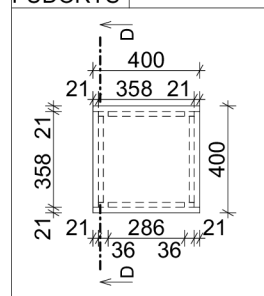

SEDÁTKO PRO UČITELE

PŮDORYS