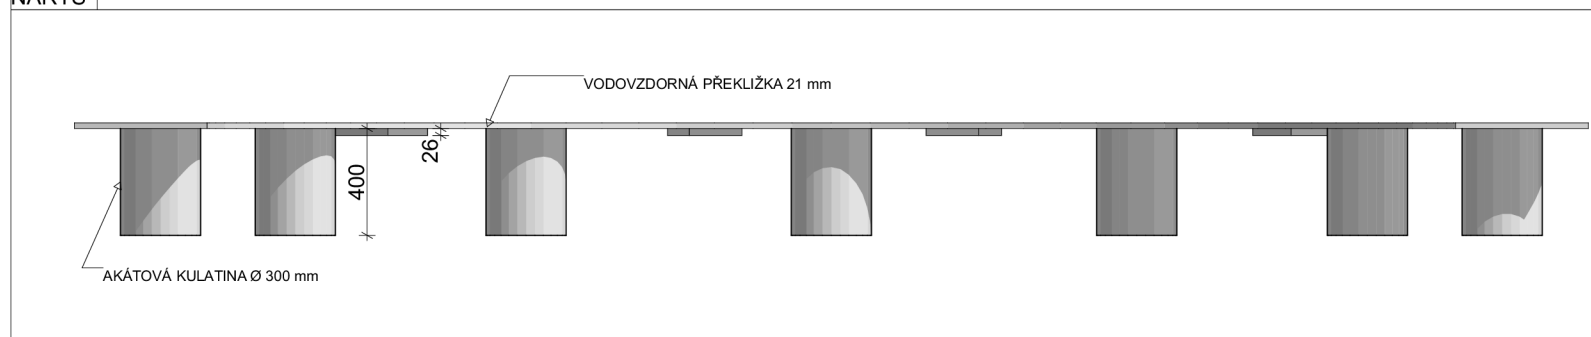

NÁRYS

ČESKÁ ZEMĚDĚLSKÁ UNIVERZITA	
VÝKRESOVÁ DOKUMENTACE: DH.BRNO	
VÝROBEK: LAVICE VENKOVNÍ UČEBNA I.	
POHLED: NÁRYS; ŘEZ	
VÝKRES ČÍSLO: 7	MĚŘITKO: 1:20
DATUM: 21.02.2023	
JMÉNO: MATYÁŠ PFLUG