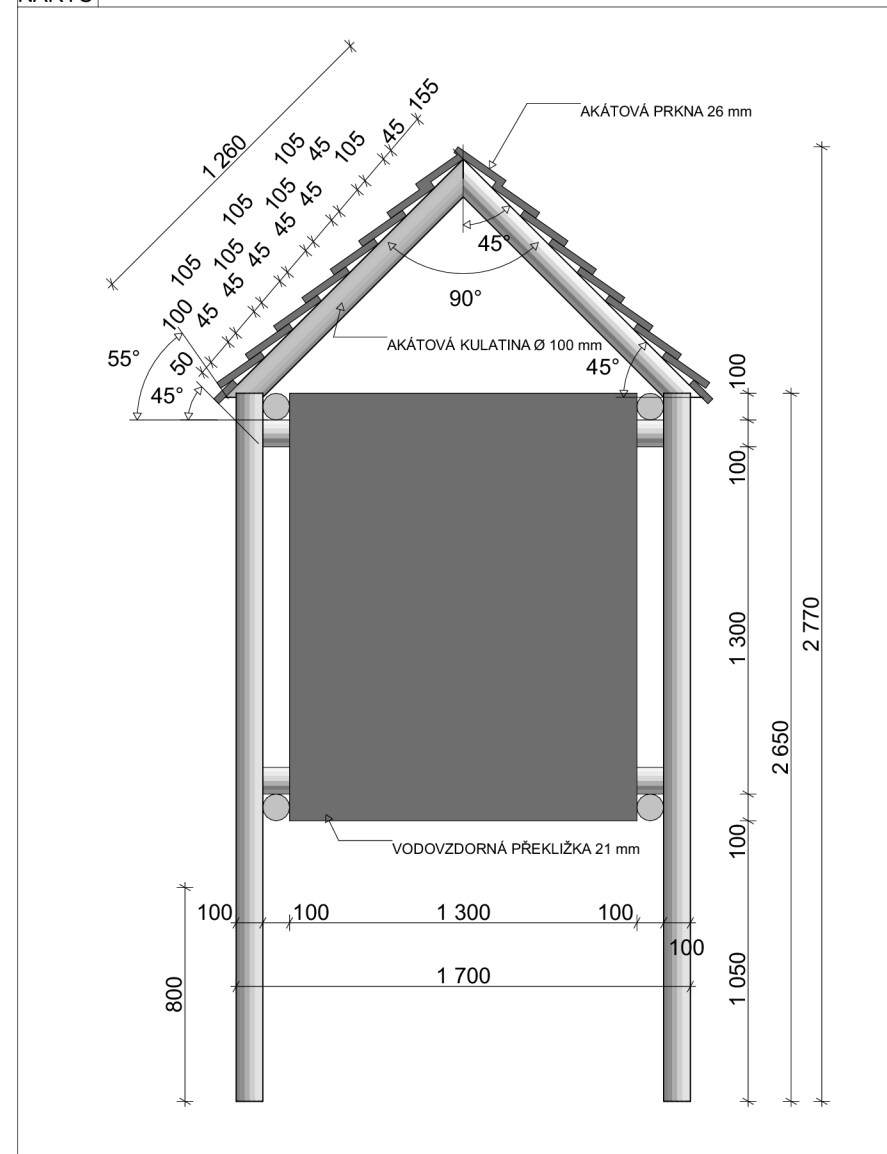

NÁRYS

VÝUKOVÁ VERZE ARCHICADU

ČESKÁ ZEMĚDĚLSKÁ UNIVERZITA	
VÝKRERSOVÁ DOKUMENTACE: DH.BRNO	
VÝROBEK: HERNÍ DOMEČEK	
POHLED: NÁRYS; BOKORYS	
VÝKRES ČÍSLO: 12	MĚŘÍTKO: 1:20
DATUM: 21.02.2023	
JMÉNO: MATYÁŠ PFLUG