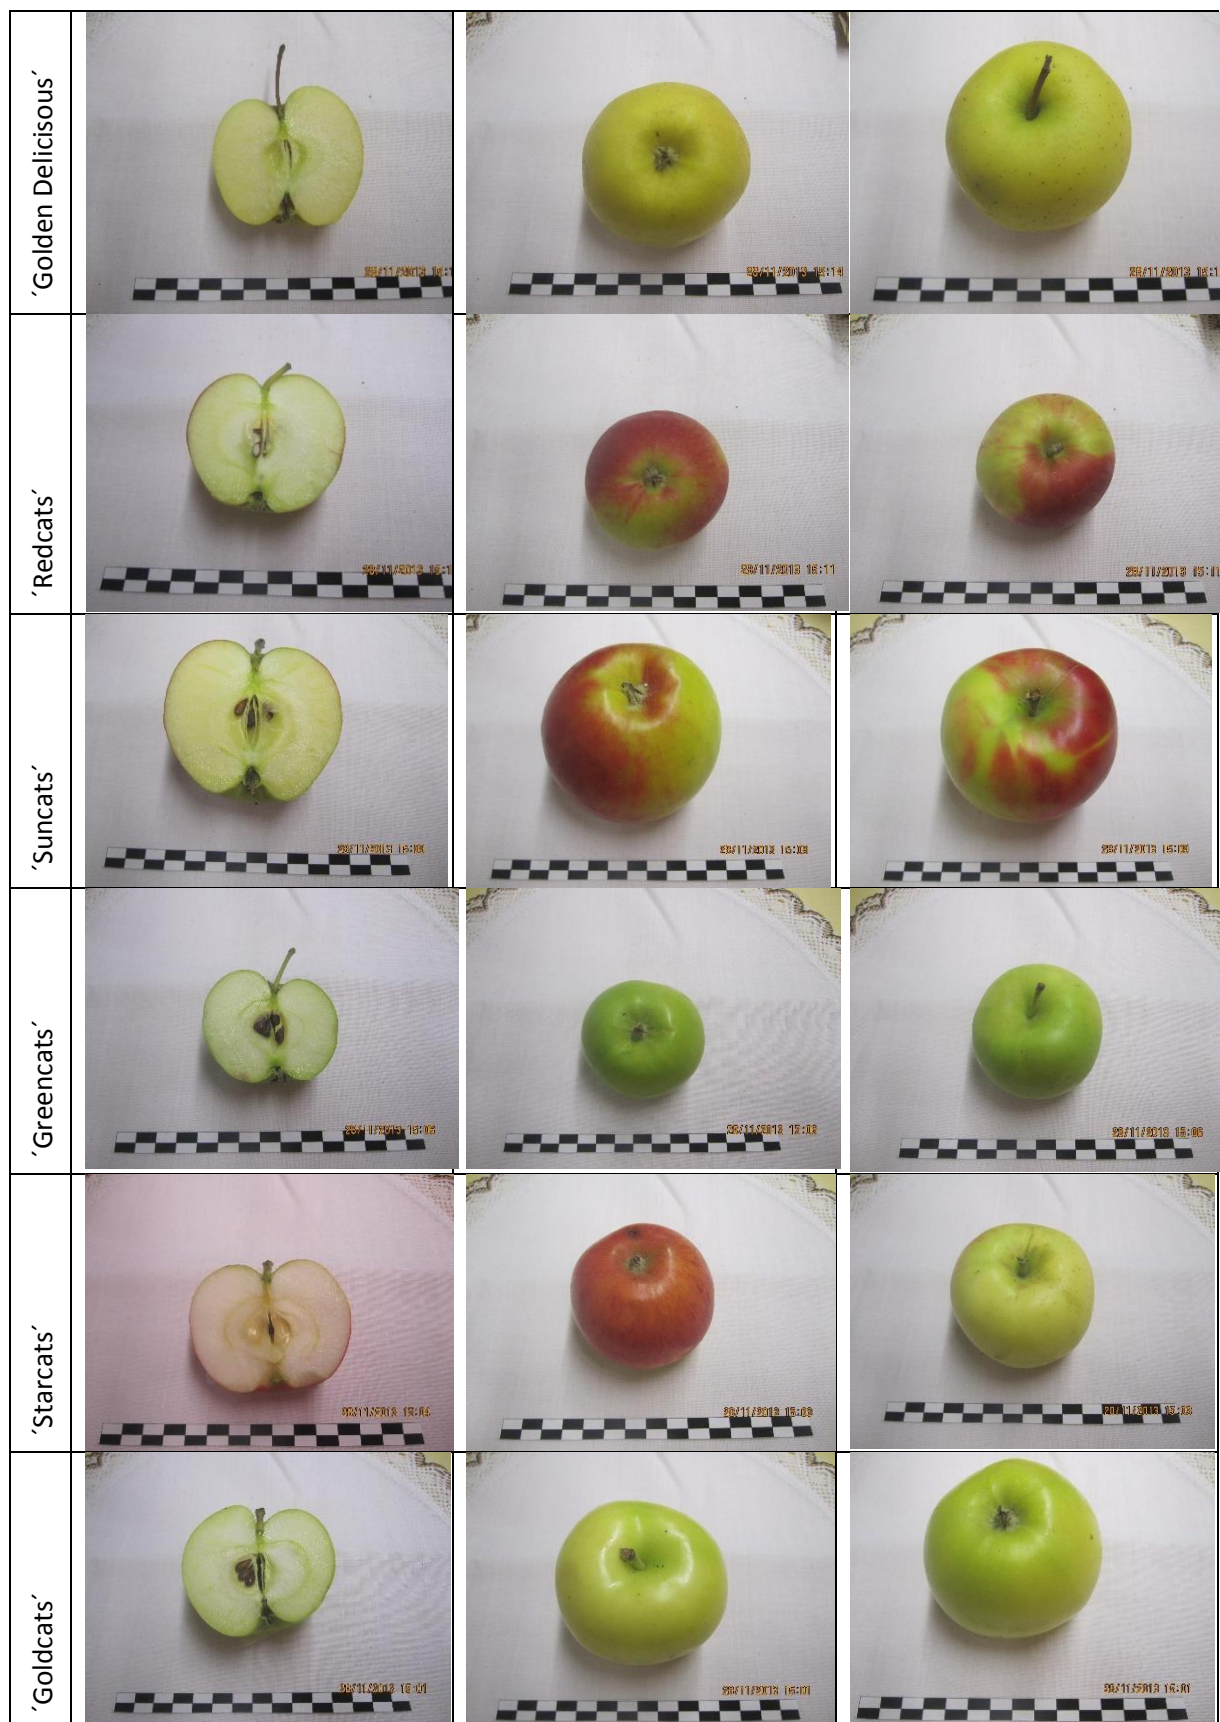

Obr. 45 – 77.: Plody jabloní kolumnárního tvaru všech sledovaných odrůd včetně kontrolní odrůdy dle popisu v tabulce (řez plodem, kališní jamka a stopečná jamka) (foto autor, 28. 11. 2013)

'Elegance'			
'Sonet'			
'Rondo'			
'Pidi'			
'Polka'	