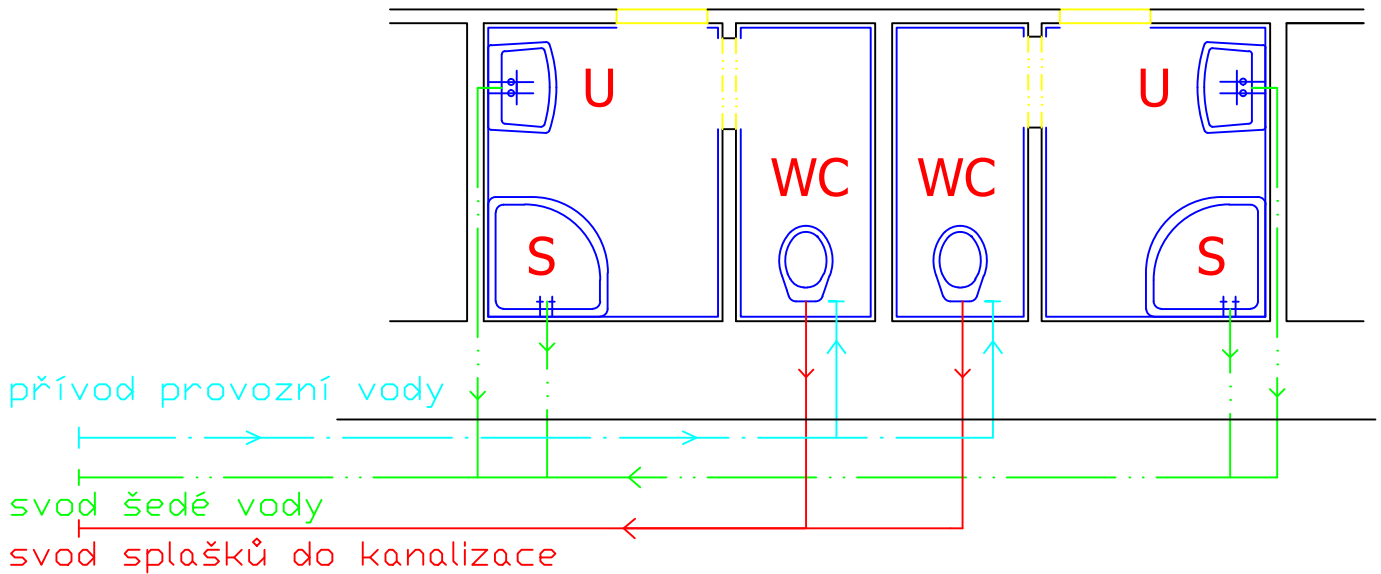

LEGENDA :	
WC	mísa záchodová závěsná
U	umyvadlová baterie páková stojánková
S	sprchová baterie páková nástěnná s ruční sprchou

LEGENDA ČAR :

- - potrubí kanalizace (vodovodní plast PPR)
- - - - potrubí šedé vody (vodovodní plast PPR)
- - - - potrubí provozní vody na splachování WC

Kolej A
areál ČZU, PRAHA 6

Česká zemědělská univerzita
Kamýcká 129
PŠČ 160 00, PRAHA 6

DIPLOMOVÁ PRÁCE

VEDOUCÍ DP:

Ing. Marcela Synáčková, CSc.

VYPRACOVALA:

Bc. Michaela Kocourková

ČÁST:

Detail WC + koupelna

DATUM:

11/2016

MĚŘITKO:

1:50

3