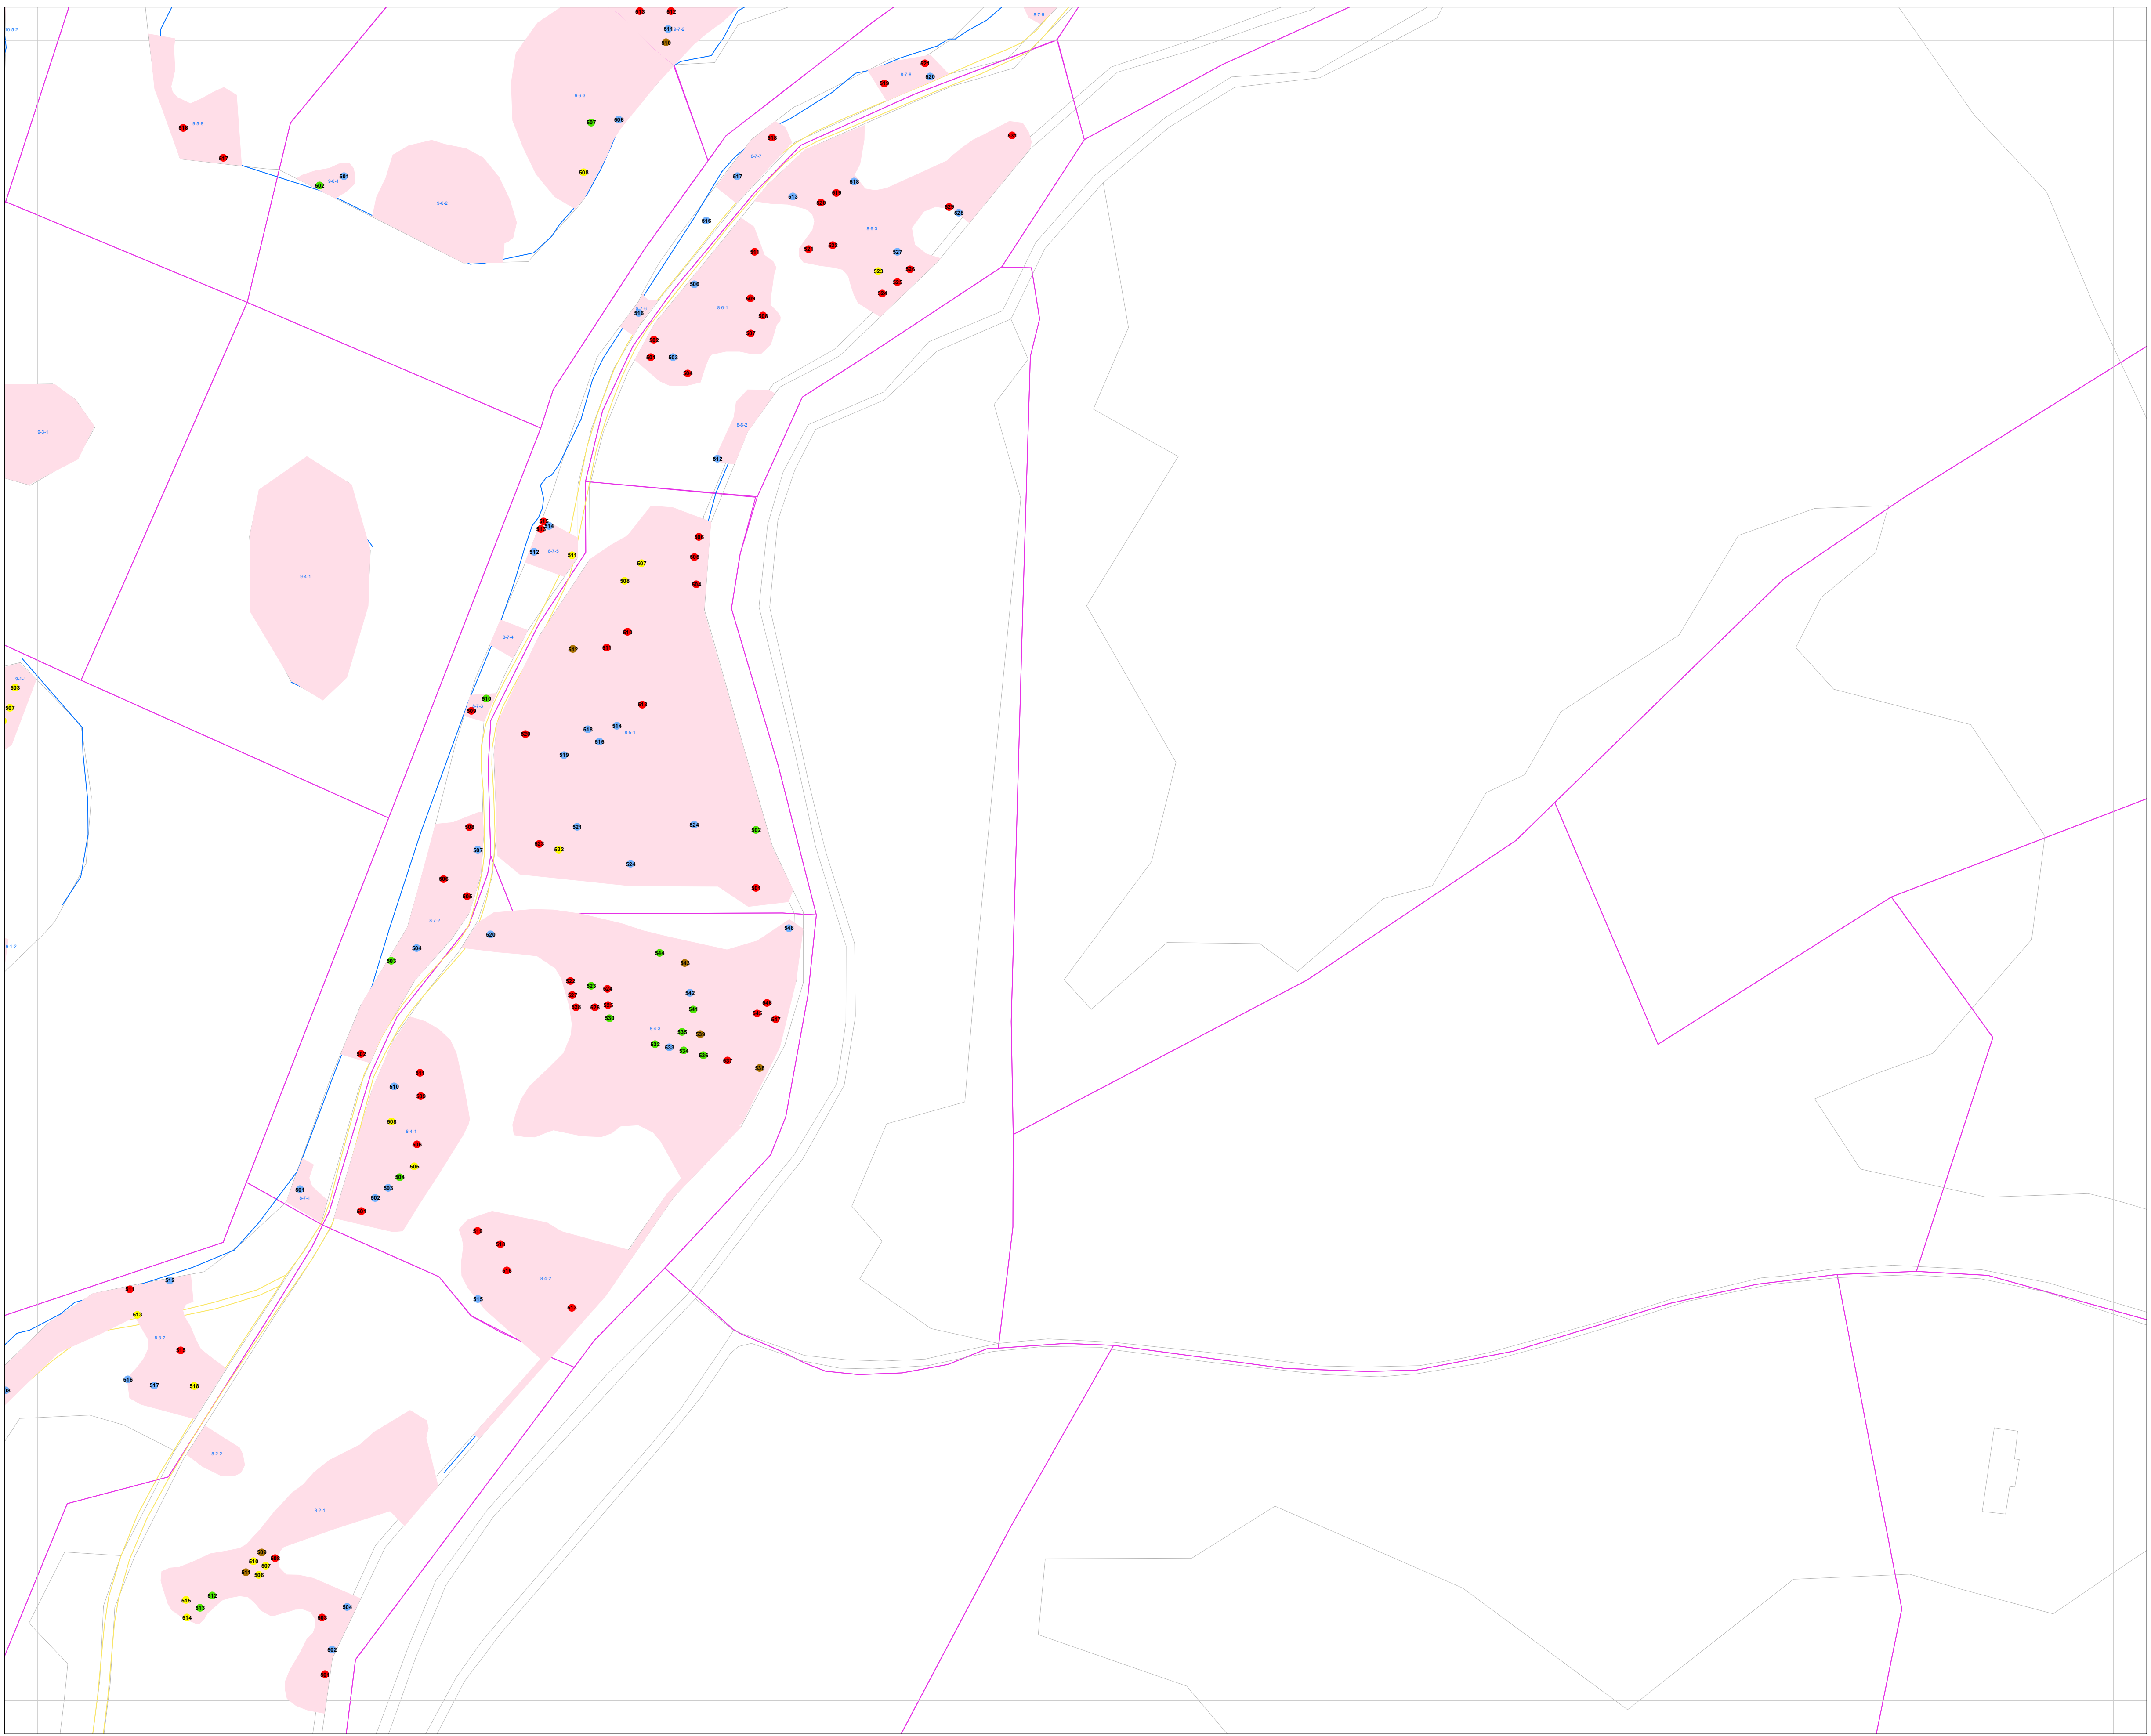

- 1
- 2
- 3
- 4
- 5

1:1 000

Perspektiva výsadby, zámecký park Lednice 2014

PERSPEKTIVA

- 1
- 2
- 3
- 4
- 5

1:1 000

Perspektiva výsadby, zámecký park Lednice 2014

PERSPEKTIVA

- 1
- 2
- 3
- 4
- 5

1:1 000

Perspektiva výsadby, zámecký park Lednice 2014

PERSPEKTIVA

- 1
- 2
- 3
- 4
- 5

1:1 000

0 12,525 50 75 100 m

Perspektiva výsadby, zámecký park Lednice 2014

PERSPEKTIVA

- 1
- 2
- 3
- 4
- 5

1:1 000