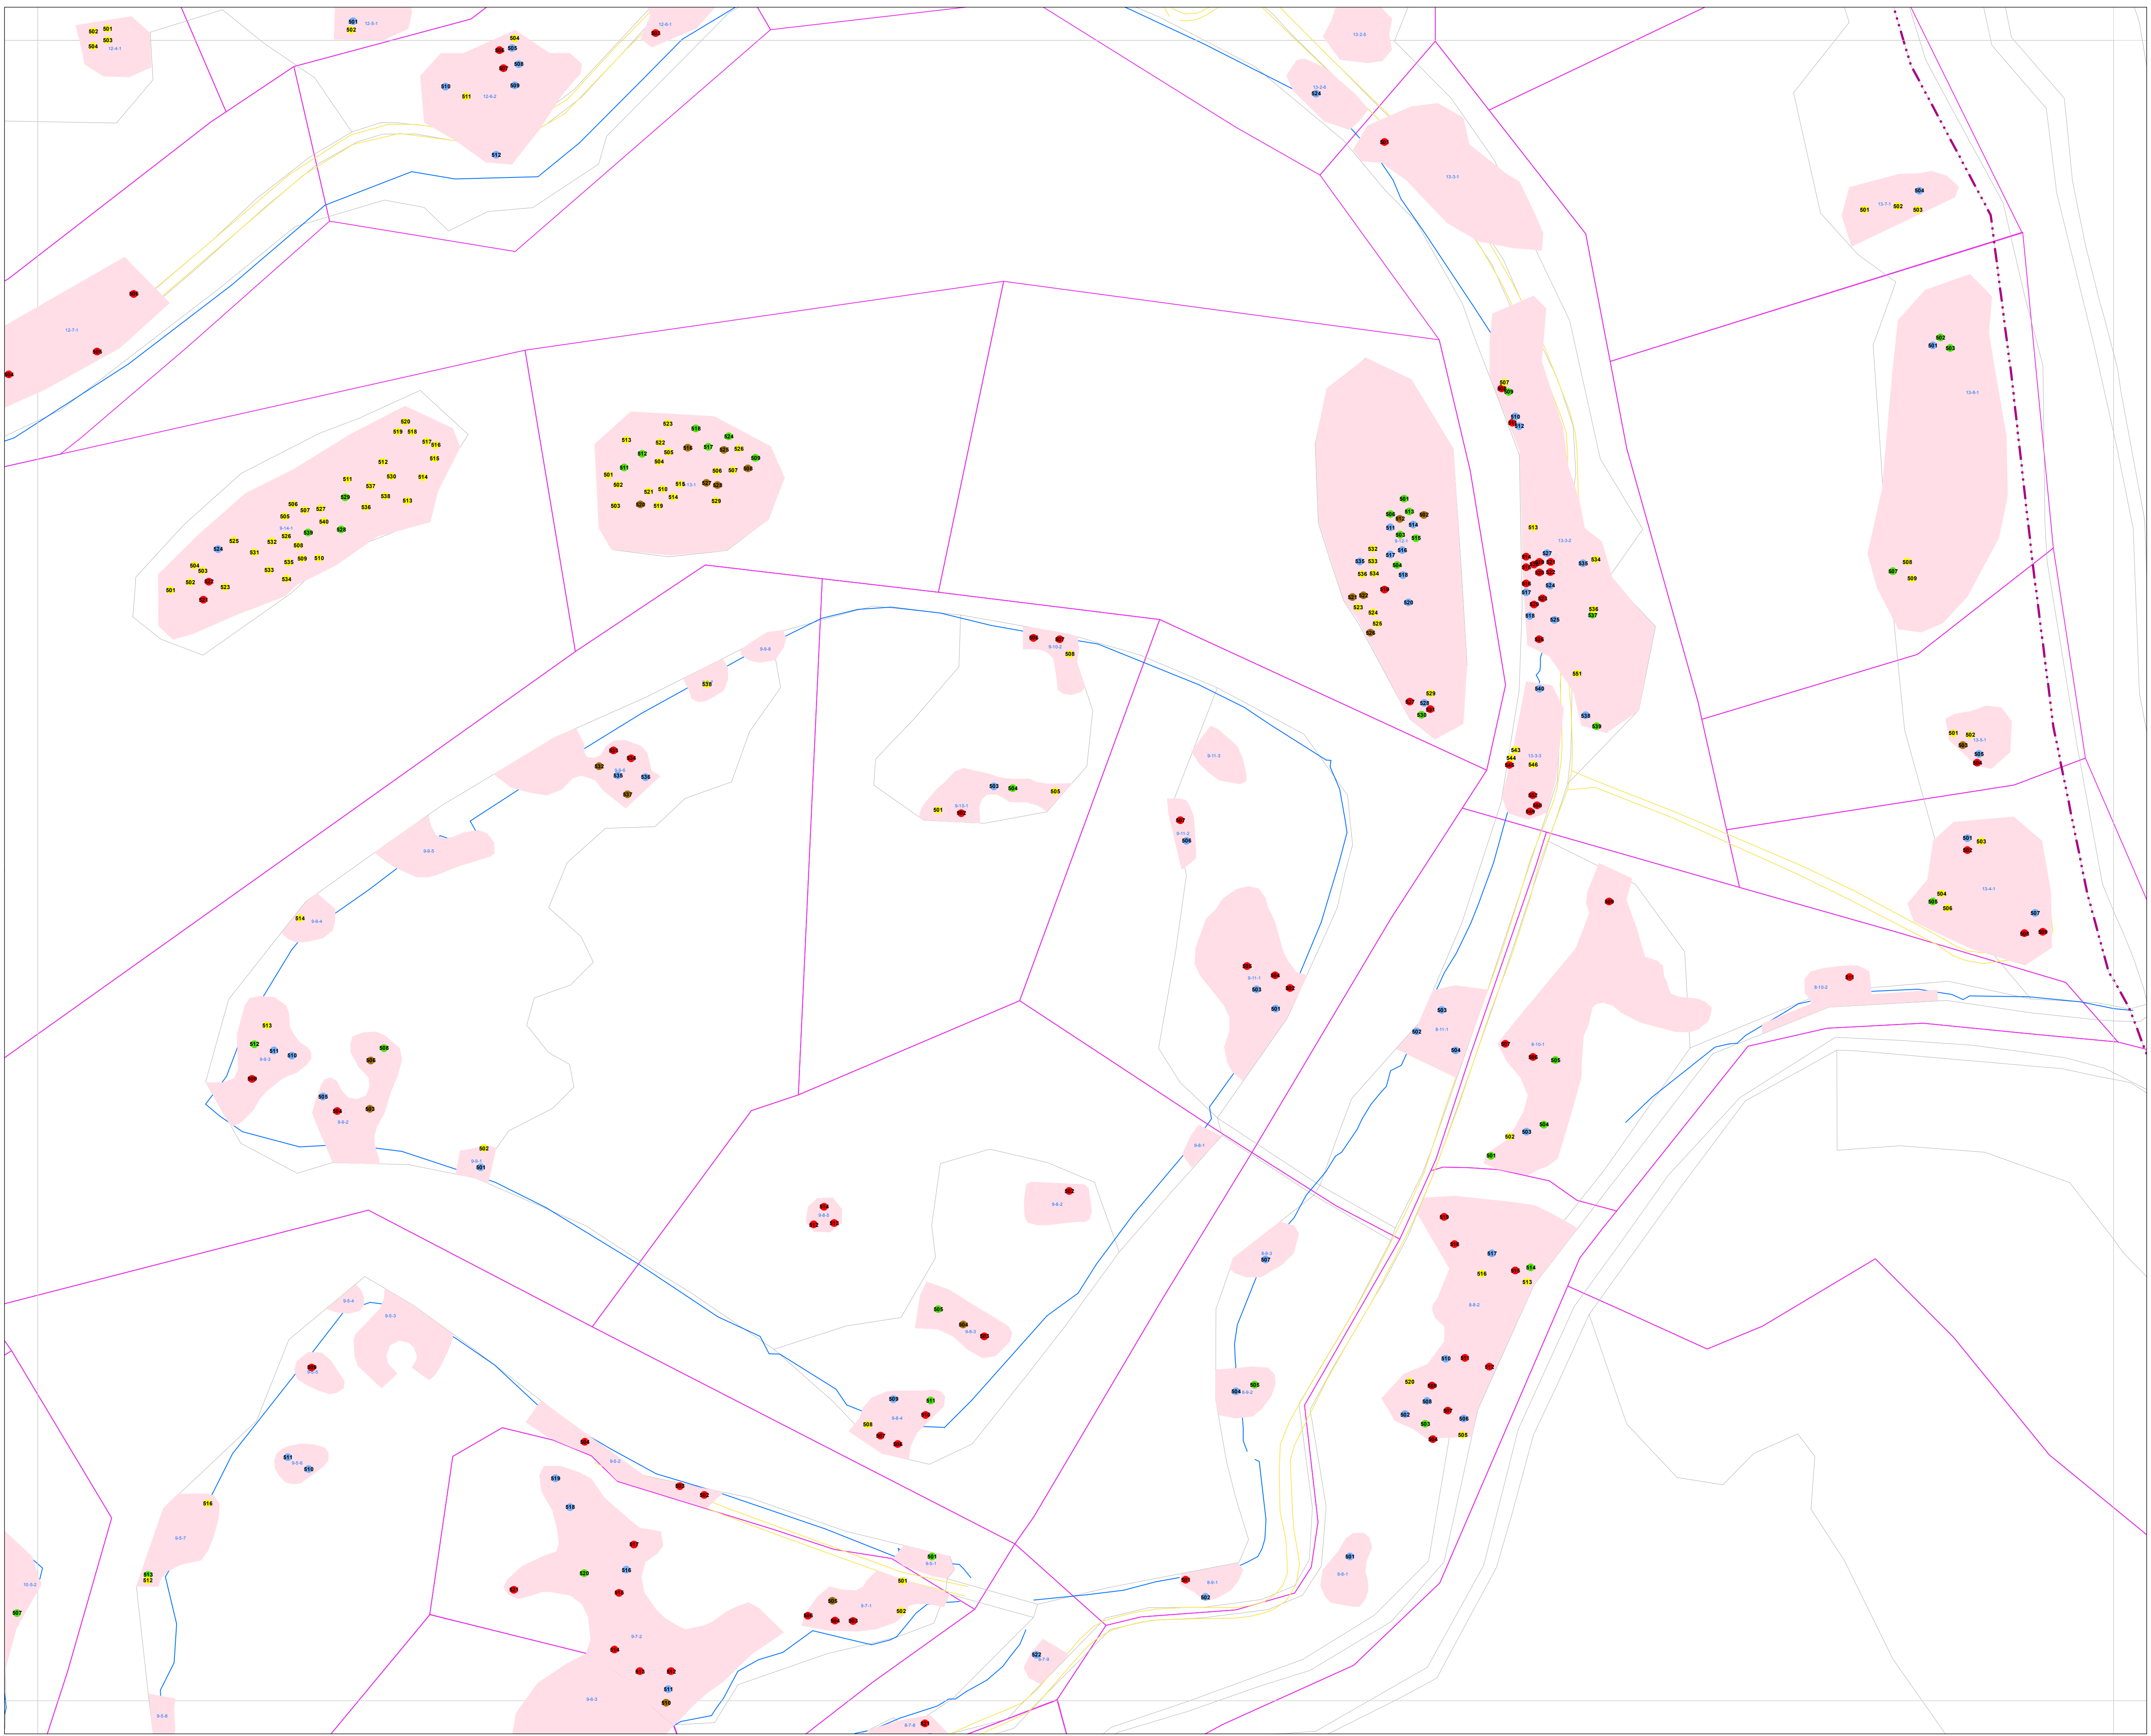

Perspektiva výsadby, zámecký park Lednice 2014

PERSPEKTIVA

- 1
- 2
- 3
- 4
- 5

1:1 000