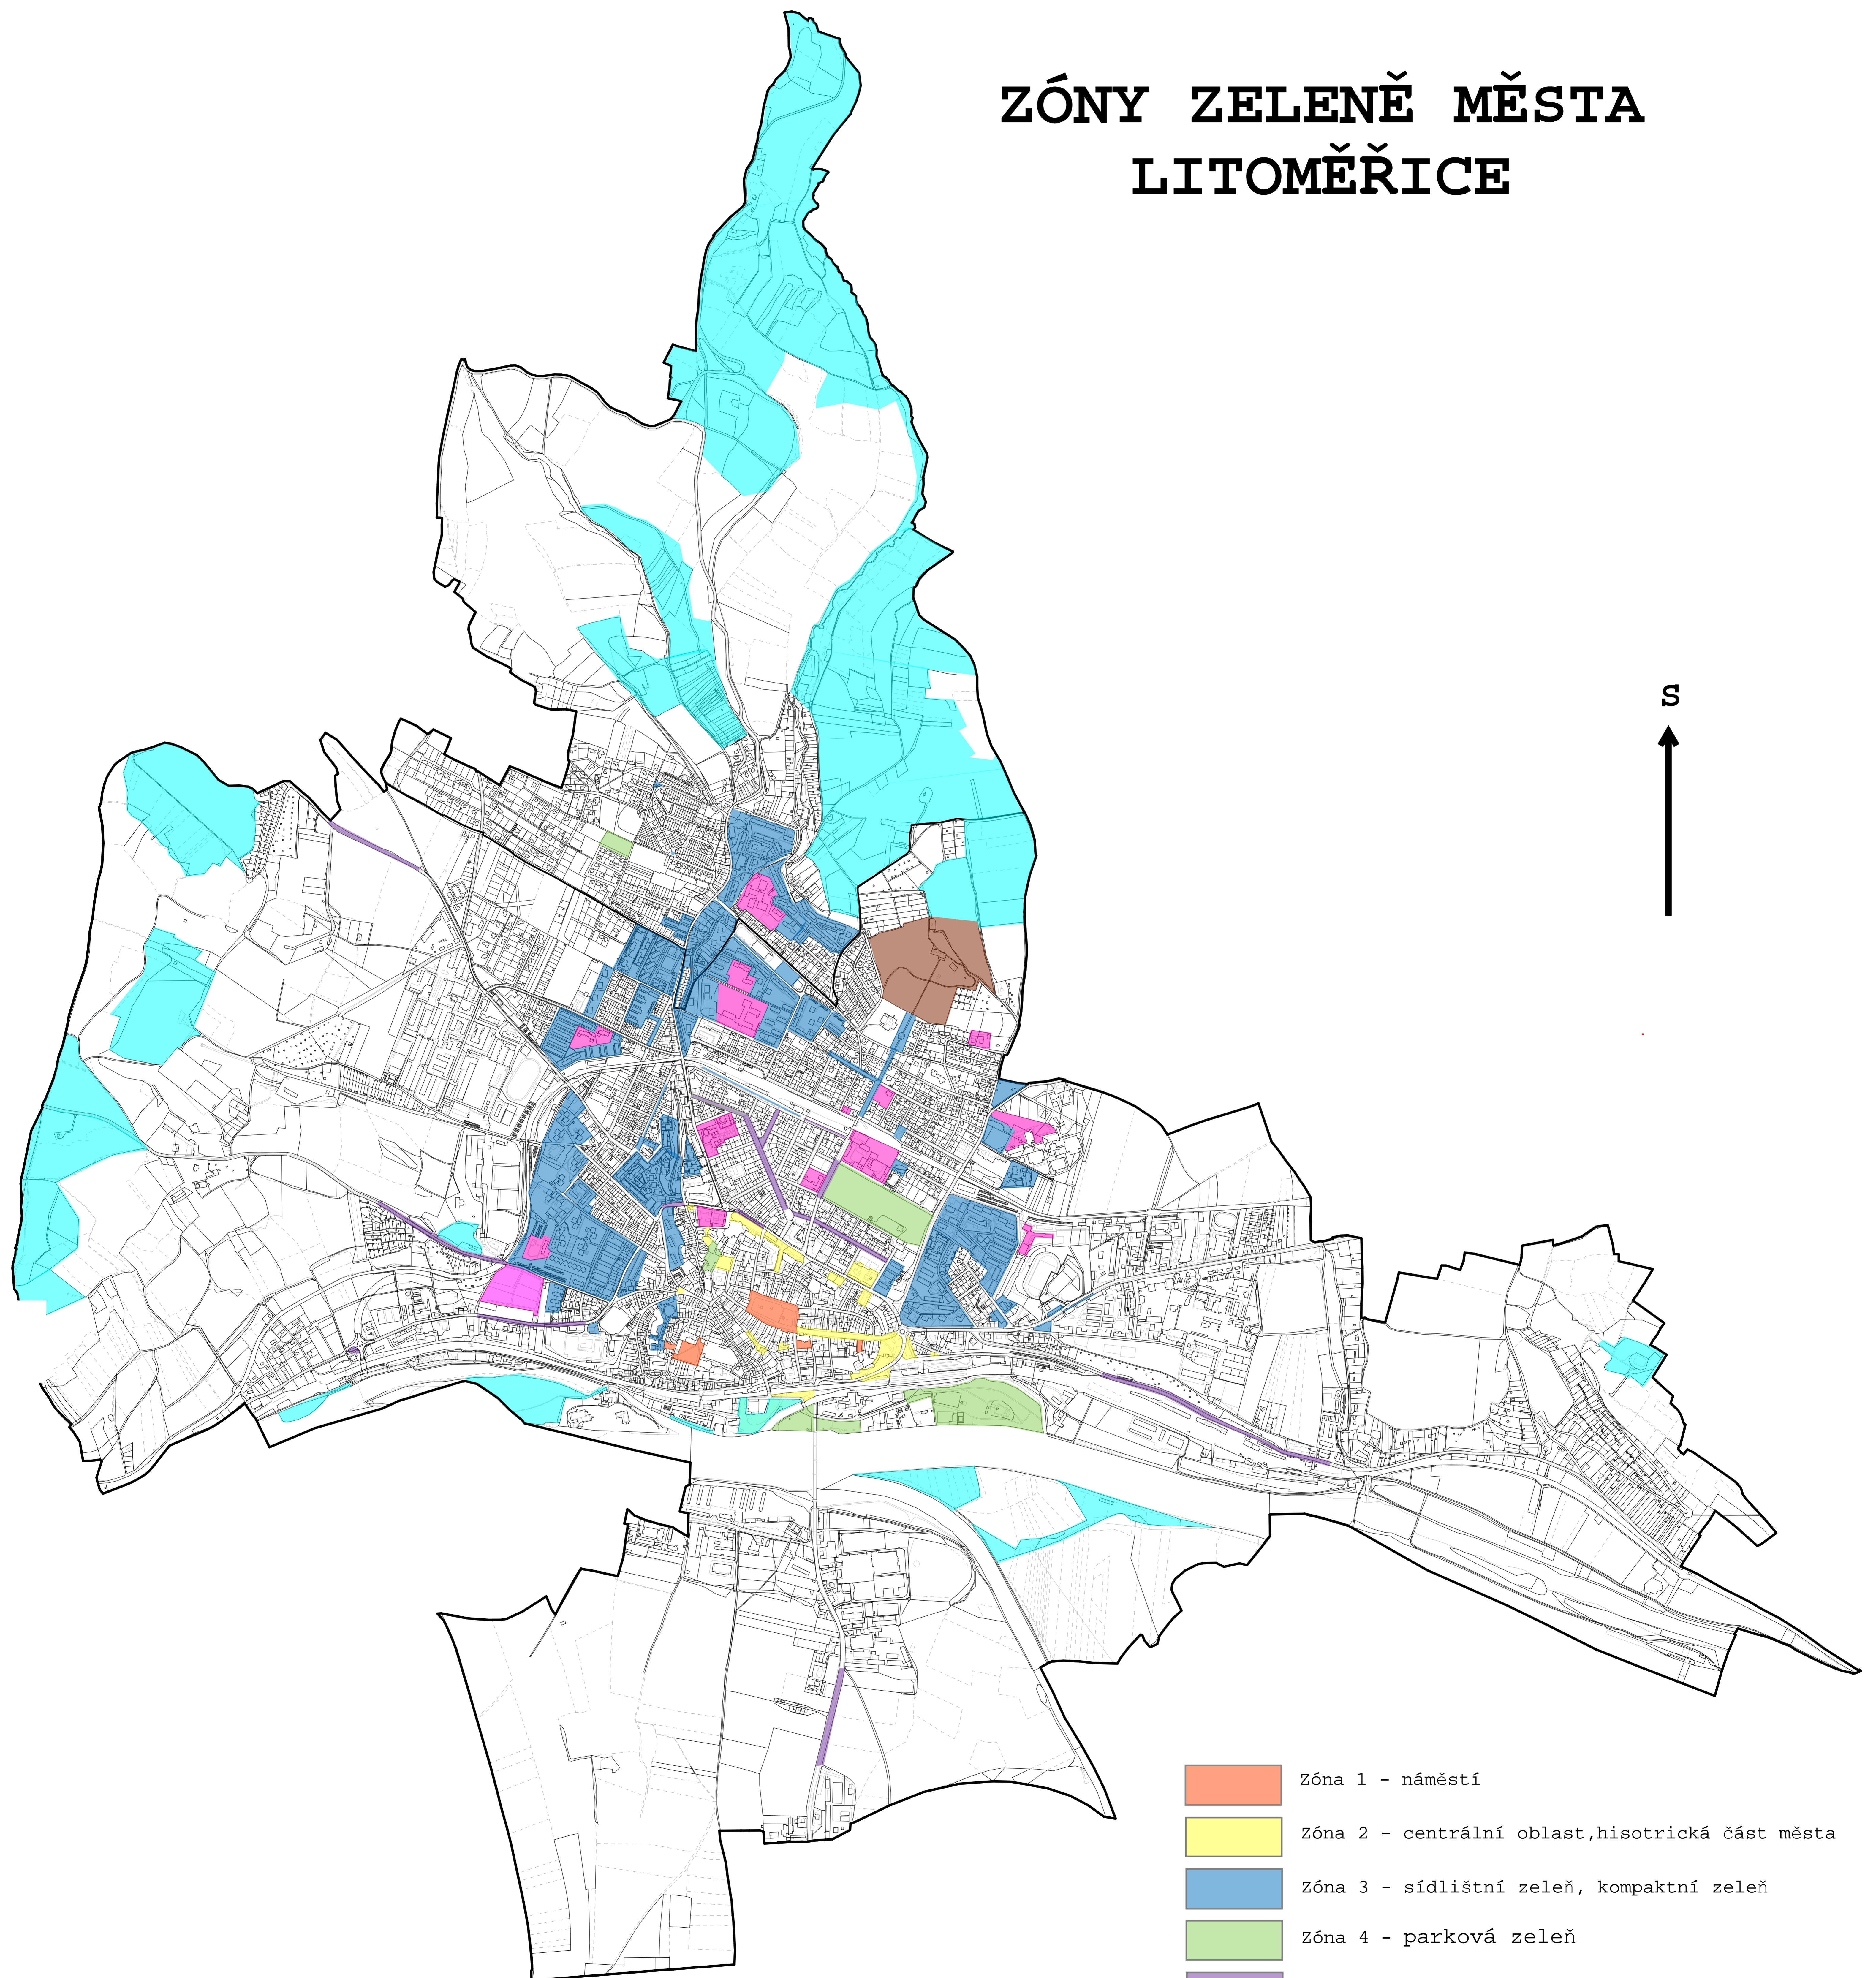

ZÓNY ZELENĚ MĚSTA LITOMĚŘICE

1: 26000

-  Zóna 1 - náměstí
-  Zóna 2 - centrální oblast, historická část města
-  Zóna 3 - sídlisťní zeleň, kompaktní zeleň
-  Zóna 4 - parková zeleň
-  Zóna 5 - zeleň podél komunikací
-  Zóna 6 - lesopark
-  Zóna 7 - zeleň nadmístního významu
-  Zóna 8 - omezeně přístupná zeleň