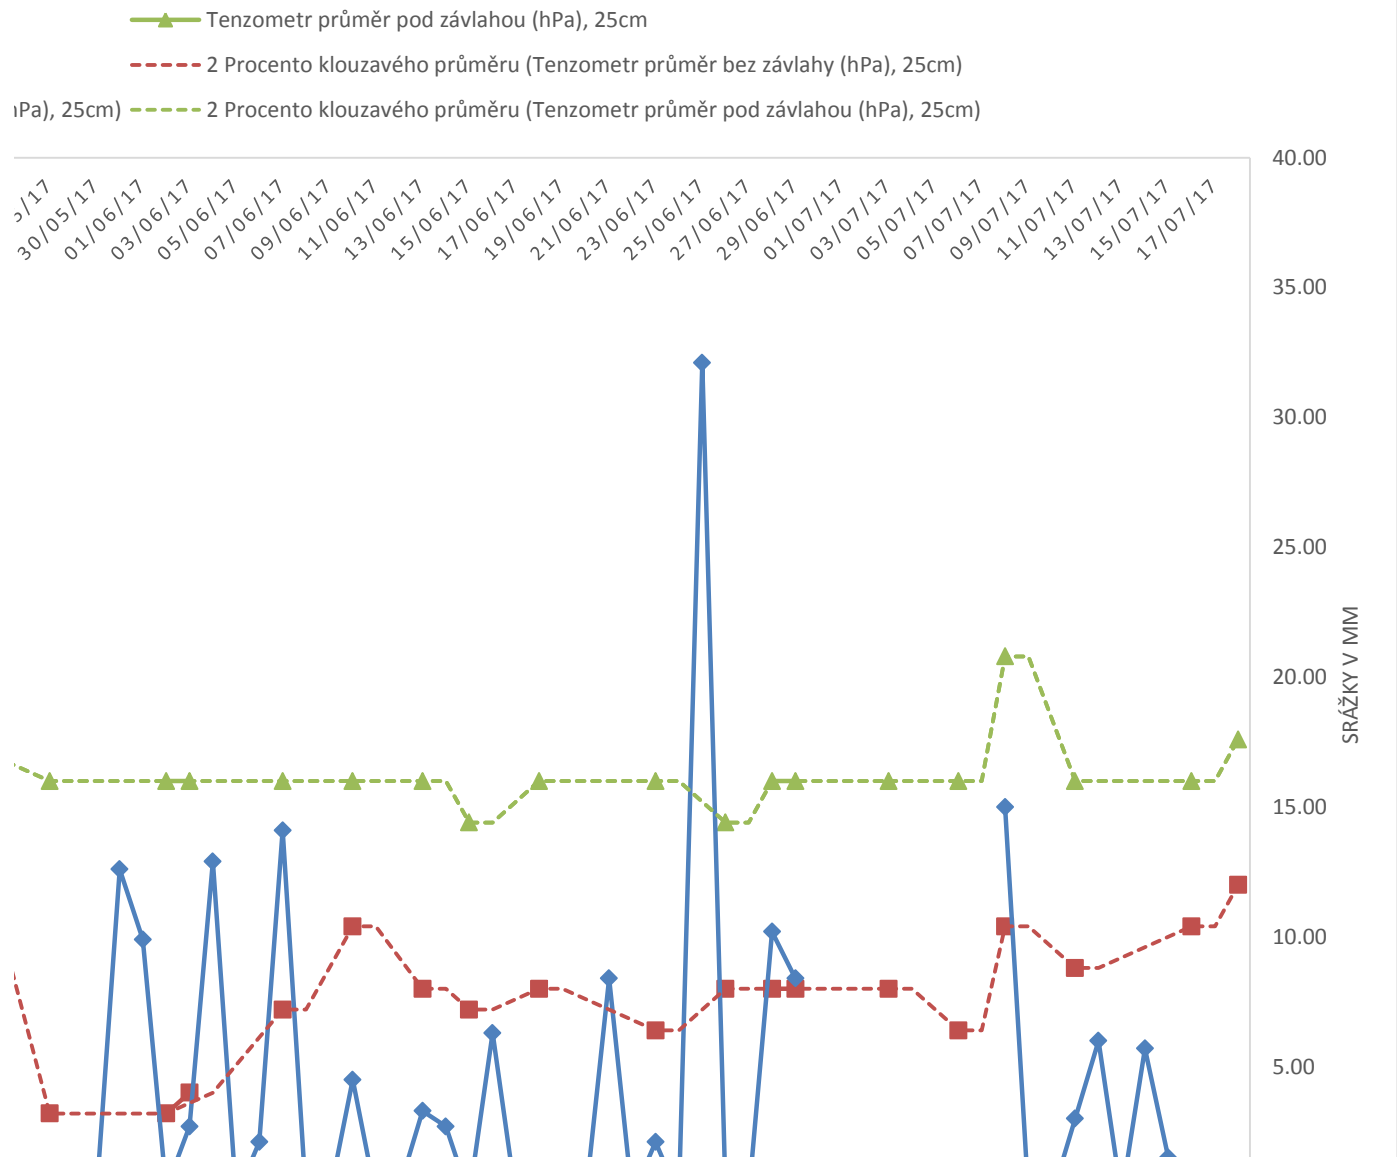

Datum	Srážky denní úhrn (mm)	Tenzometr průměr bez závlahy (hPa), 25cm	Tenzometr průměr pod závlahou (hPa), 25cm
14/04/17	3.60	-90.00	-70.00
15/04/17	5.10		
16/04/17	0.30		
17/04/17	0.60	-100.00	-55.00
18/04/17	0.90		
19/04/17	0.00		
20/04/17	1.80	-120.00	-80.00
21/04/17	0.00		
22/04/17	0.00		
23/04/17	2.70		
24/04/17	0.00		
25/04/17	0.00	-110.00	-120.00
26/04/17	0.00		
27/04/17	33.60		
28/04/17	29.10		
29/04/17	0.00	-135.00	-140.00
30/04/17	0.00		
01/05/17	0.30		
02/05/17	2.70	-110.00	-160.00
03/05/17	0.00		
04/05/17	0.00	-95.00	-70.00
05/05/17	6.00		
06/05/17	0.00	-145.00	-105.00
07/05/17	3.60		
08/05/17	3.90		
09/05/17	3.30		
10/05/17	0.00	-145.00	-95.00
11/05/17	0.00		
12/05/17	0.00		
13/05/17	0.60	-165.00	-120.00
14/05/17	5.40		

17/06/17	0.00		
18/06/17	0.00	-200.00	-150.00
19/06/17	0.00		
20/06/17	0.00		
21/06/17	8.40		
22/06/17	0.00		
23/06/17	2.10	-210.00	-150.00
24/06/17	0.00		
25/06/17	32.10		
26/06/17	0.00	-200.00	-160.00
27/06/17	0.00		
28/06/17	10.20	-200.00	-150.00
29/06/17	8.40	-200.00	-150.00
30/06/17			
7/1/2017			
7/2/2017			
7/3/2017		-200.00	-150.00
7/4/2017			
7/5/2017			
7/6/2017		-210.00	-150.00
7/7/2017			
7/8/2017	15.00	-185.00	-120.00
7/9/2017	0.00		
7/10/2017	0.00		
7/11/2017	3.00	-195.00	-150.00
7/12/2017	6.00		
7/13/2017	0.00		
7/14/2017	5.70		
7/15/2017	1.50		
7/16/2017	0.00	-185.00	-150.00
7/17/2017	0.00		
7/18/2017	0.00	-175.00	-140.00

## POROVNÁNÍ MĚŘENÍ SR

# VLÁŽEK A POTENCIÁLU PŮDNÍ VODY

**Srážky**  
**denní**  
**úhrn**  
**(mm)**

**Teplota**  
**denní**  
**průměr**  
**(°C)**

**Deuschla**  
**ndsberg**  
**měsíční**  
**průměr**  
**teplota**  
**(°C)**