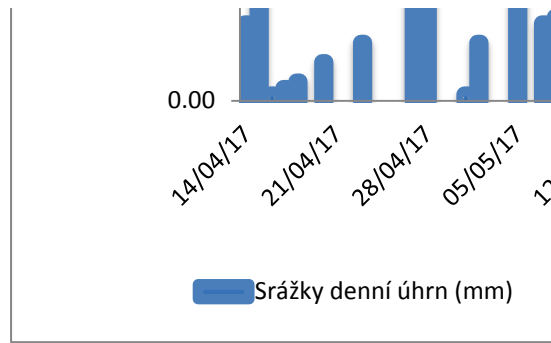

27/05/17	0.00	19	13.7
28/05/17	0.00	18.9	13.7
29/05/17	0.60	20.4	13.7
30/05/17	0.00	23.4	13.7
31/05/17	12.60	21	13.7
01/06/17	9.90	18.7	16.7
02/06/17	0.30	19	16.7
03/06/17	2.70	19.7	16.7
04/06/17	12.90	20.4	16.7
05/06/17	0.00	17.8	16.7
06/06/17	2.10	18.6	16.7
07/06/17	14.10	12	16.7
08/06/17	0.00	14.7	16.7
09/06/17	0.00	18.9	16.7
10/06/17	4.50	17.6	16.7
11/06/17	0.00	19.6	16.7
12/06/17	0.30	22.5	16.7
13/06/17	3.30	22.5	16.7
14/06/17	2.70	20.1	16.7
15/06/17	0.00	21.2	16.7
16/06/17	6.30	20	16.7
17/06/17	0.00	17.9	16.7
18/06/17	0.00	18.3	16.7
19/06/17	0.00	21.4	16.7
20/06/17	0.00	24.3	16.7
21/06/17	8.40	21.8	16.7
22/06/17	0.00	25	16.7
23/06/17	2.10	25.8	16.7
24/06/17	0.00	24.4	16.7
25/06/17	32.10	19.3	16.7
26/06/17	0.00	21.6	16.7
27/06/17	0.00	22	16.7
28/06/17	10.20	20.4	16.7
29/06/17	8.40	14.6	16.7
30/06/17			16.7
01/07/17			18.8
02/07/17			18.8
03/07/17			18.8
04/07/17			18.8
05/07/17			18.8
06/07/17			18.8
07/07/17			18.8
08/07/17	15.00	26.9	18.8
09/07/17	0.00	26	18.8
10/07/17	0.00	25.5	18.8
11/07/17	3.00	23.2	18.8
12/07/17	6.00	22.7	18.8
13/07/17	0.00	22.3	18.8
14/07/17	5.70	15.3	18.8
15/07/17	1.50	16.1	18.8