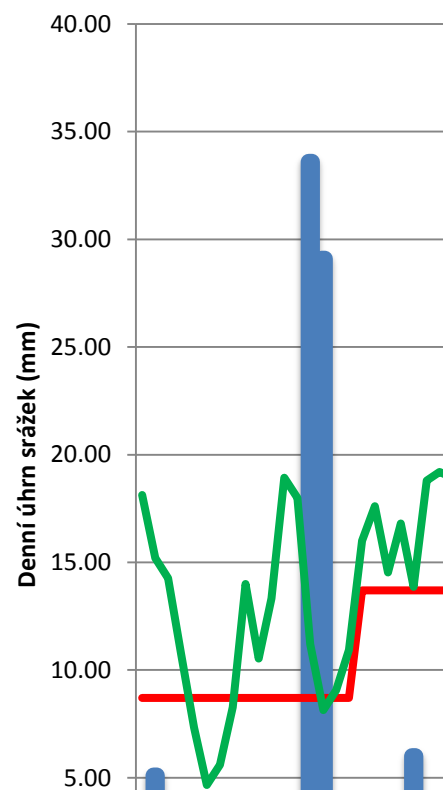

Srážky
denní
úhrn
(mm)

Teplota
denní
průměr
(°C)

Deuschla
ndsberg
měsíční
průměr
teplota
(°C)

Datum

14/04/17	3.60	13.6	8.7
15/04/17	5.10	11.4	8.7
16/04/17	0.30	10.7	8.7
17/04/17	0.60	8.1	8.7
18/04/17	0.90	5.5	8.7
19/04/17	0.00	3.5	8.7
20/04/17	1.80	4.2	8.7
21/04/17	0.00	6.2	8.7
22/04/17	0.00	10.5	8.7
23/04/17	2.70	7.9	8.7
24/04/17	0.00	10	8.7
25/04/17	0.00	14.2	8.7
26/04/17	0.00	13.5	8.7
27/04/17	33.60	8.4	8.7
28/04/17	29.10	6.1	8.7
29/04/17	0.00	6.8	8.7
30/04/17	0.00	8.2	8.7
01/05/17	0.30	12	13.7
02/05/17	2.70	13.2	13.7
03/05/17	0.00	10.9	13.7
04/05/17	0.00	12.6	13.7
05/05/17	6.00	10.4	13.7
06/05/17	0.00	14.1	13.7
07/05/17	3.60	14.4	13.7
08/05/17	3.90	14.2	13.7
09/05/17	3.30	9.8	13.7
10/05/17	0.00	9.9	13.7
11/05/17	0.00	15.3	13.7
12/05/17	0.00	17.6	13.7
13/05/17	0.60	16.9	13.7
14/05/17	5.40	17.1	13.7
15/05/17	8.40	14.8	13.7
16/05/17	0.00	17.3	13.7
17/05/17	0.00	16.9	13.7
18/05/17	0.00	18.3	13.7
19/05/17	0.00	20.1	13.7
20/05/17	0.00	17.9	13.7
21/05/17	0.90	15.7	13.7
22/05/17	8.10	17.3	13.7
23/05/17	5.40	16.3	13.7
24/05/17	0.60	16.4	13.7
25/05/17	2.40	15.4	13.7
26/05/17	0.00	16.5	13.7

pouze cast mesice

Vývoj průměrných dení