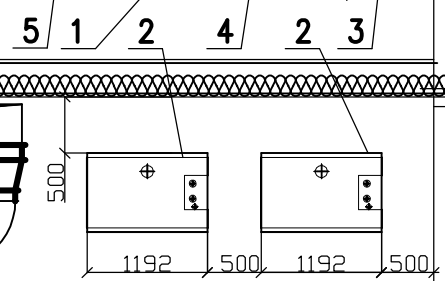

DETAIL VZT JEDNOTKY

LEGENDA
 e1 VENKOVNÍ VZDUCH
 e2 PŘIVÁDĚNÝ VZDUCH
 i1 ODVÁDĚNÝ VZDUCH
 i2 ODPADNÍ VZDUCH

LEGENDA
 e1 VENKOVNÍ VZDUCH
 e2 PŘIVÁDĚNÝ VZDUCH
 i1 ODVÁDĚNÝ VZDUCH
 i2 ODPADNÍ VZDUCH

VHO
 ø160
 VÝFUKOVÁ HLAVICE

PŘIROZENÉ
 VĚTRÁNÍ

4.102

4.101

měřítko 1:75
 příloha č.3