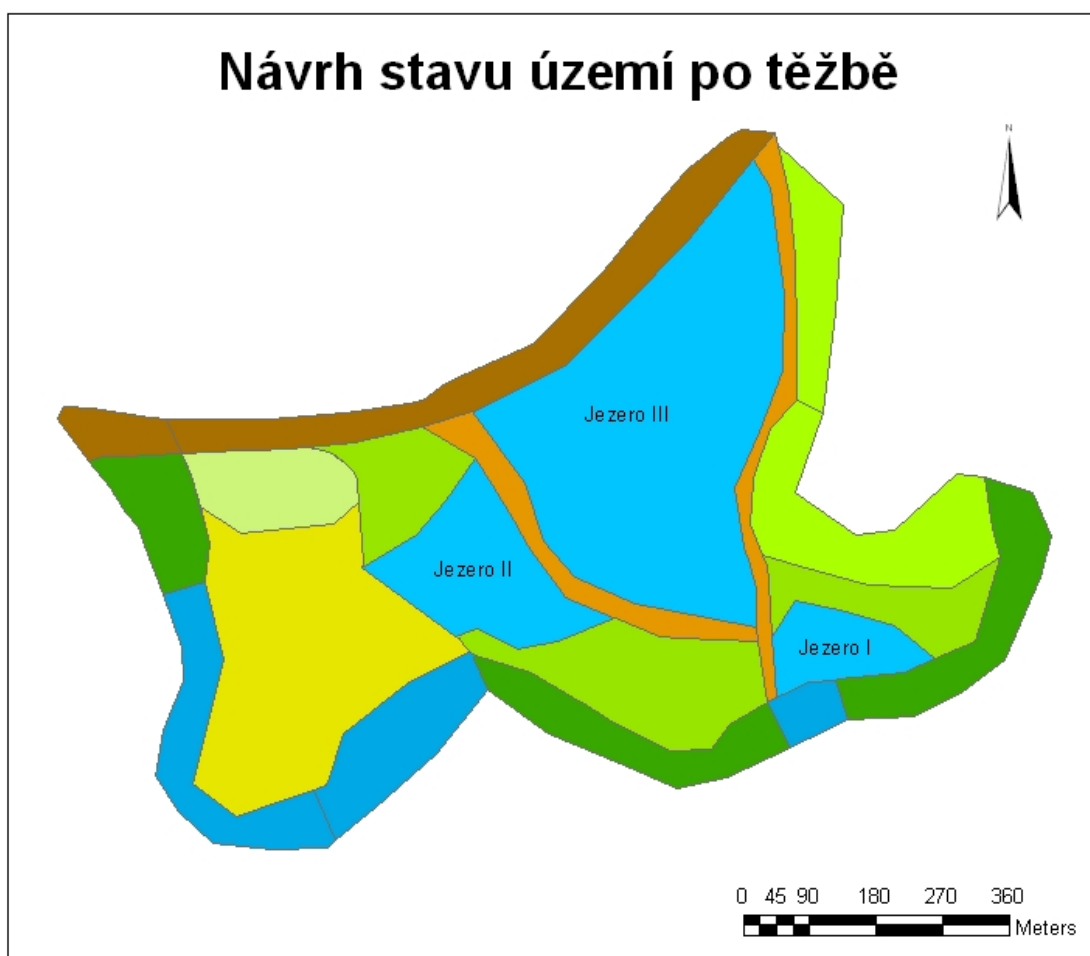

Mapa 8.

Legenda

- Jezera
- Mokřady
- Lužní les kolem Libušky
- Lužní les - nádrž na Libušce
- Sušší les - Topolík
- Klidová část území
- Odtokové koryto
- Cesty
- Váls s cyklostezkou