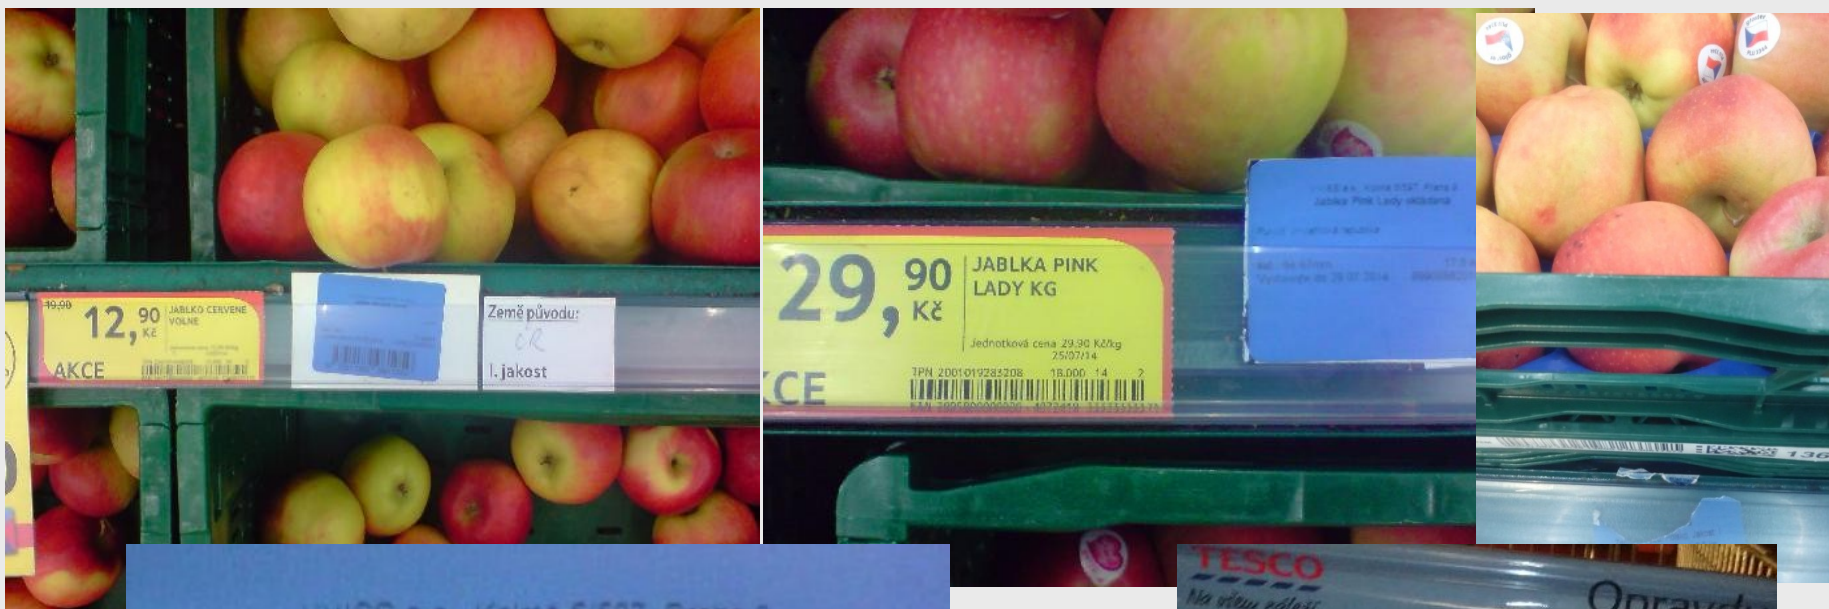

30,00
12,90
Kč
AKCE

JABLO CERVENE VOLNE

Země původu:
cz
I. jakost

29,90
Kč
JABLKA PINK LADY KG
Jednotková cena 29,90 Kč/kg
25/07/14
TPN 2001019284208 18.000 14 2
EAN 499900582019022 499900582019022

VVISS a.s. Kolná 5/597 Praha 9
Jablka Pink Lady skládaná
Původ: Jinoafnická republika
I. jakost