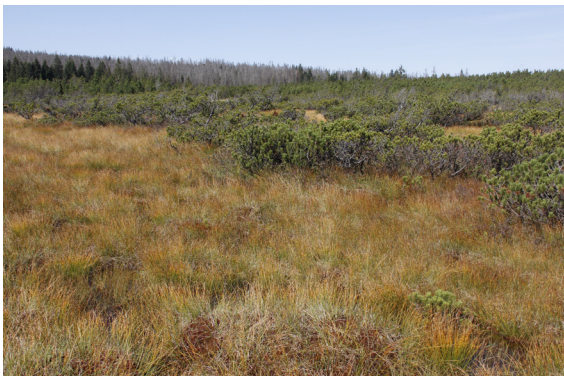

PŘÍLOHA

FOTODOKUMENTACE

Rokytská slať - mokřadní společenstva horských rašelinišť

Modrava

Rokytská slať

Regenerace smrkových porostů po kůrovcové kalamitě

Rokytská slať

Luzný - pohled na Březník, vrcholové partie Šumavy

Knížecí pláně - pozůstatky zaniklé obce

Kvilda - pozůstatky hřbitova po odsunu německého obyvatelstva

Nicov

Pohled z Klenové na obec Týnec

Kaple Anděla Strážce - Sušice

Urbanizované území okoli města Sušice