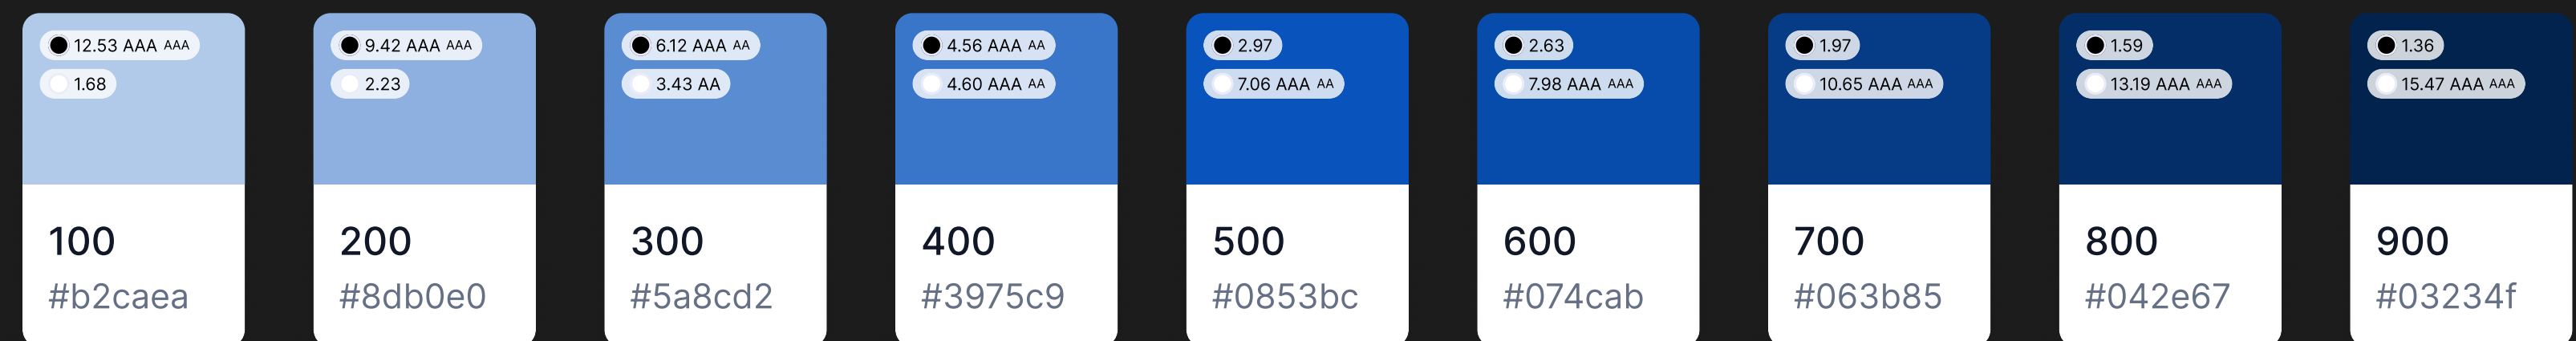

Neutral informational messages

Neutral informational messages (informace neutrální povahy) patří do kategorie systémových barev. Barva je použita v případech, kdy je nezbytné uživateli sdělit zprávu neutrální, pouze informující povahy.