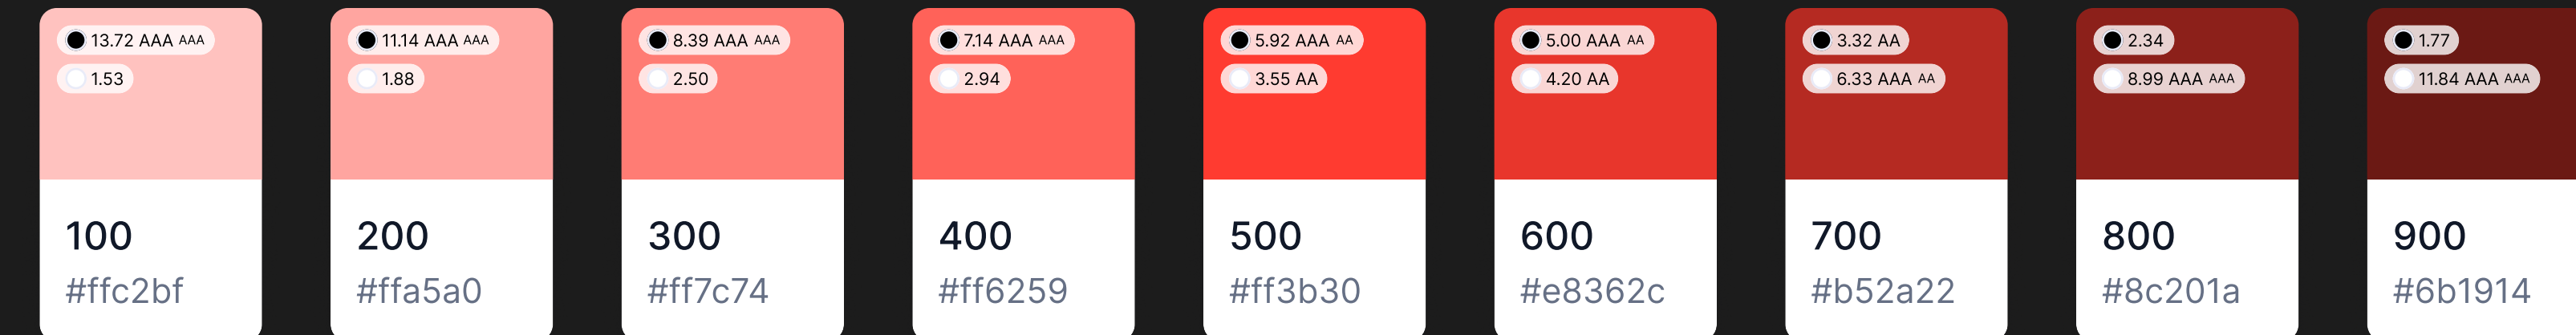

Primary

Primární barva, která se tedy stala náhradou za oficiální brand identity barvu. Nicméně, tato barva vychází z brand identity barvy, avšak byla upravena s cílem dosažení co nejvhodnější kontrastu.

Colors

Secondary | Disabled

Secondary

Secondary (sekundární) barva sloužící na sekundární tlačítka. Odstín 800 této barvy je použit na barvě Base pro komponenty jako jsou různé karty, sekundární tlačítka apod.

Disabled

Disabled (neaktivní, zakázaný) sloužící jako barva pro prvky, jež vyjadřuje, že daný prvek není aktivní, uživatel prostřednictvím něho nemůže provést žádnou akci.

Colors

System colors

Success

Success (úspěch) spadající do kategorie systémových barev. Success barva je použita v případech úspěšného dokončení určité uživatelské akce.

Error

Error spadající do kategorie systémových barev. Tato barva je použita napříč chybovými stavy a při „destruktivních“ akcích. Informuje o destruktivní/negativní akci, jako je například chybně zadané heslo apod.