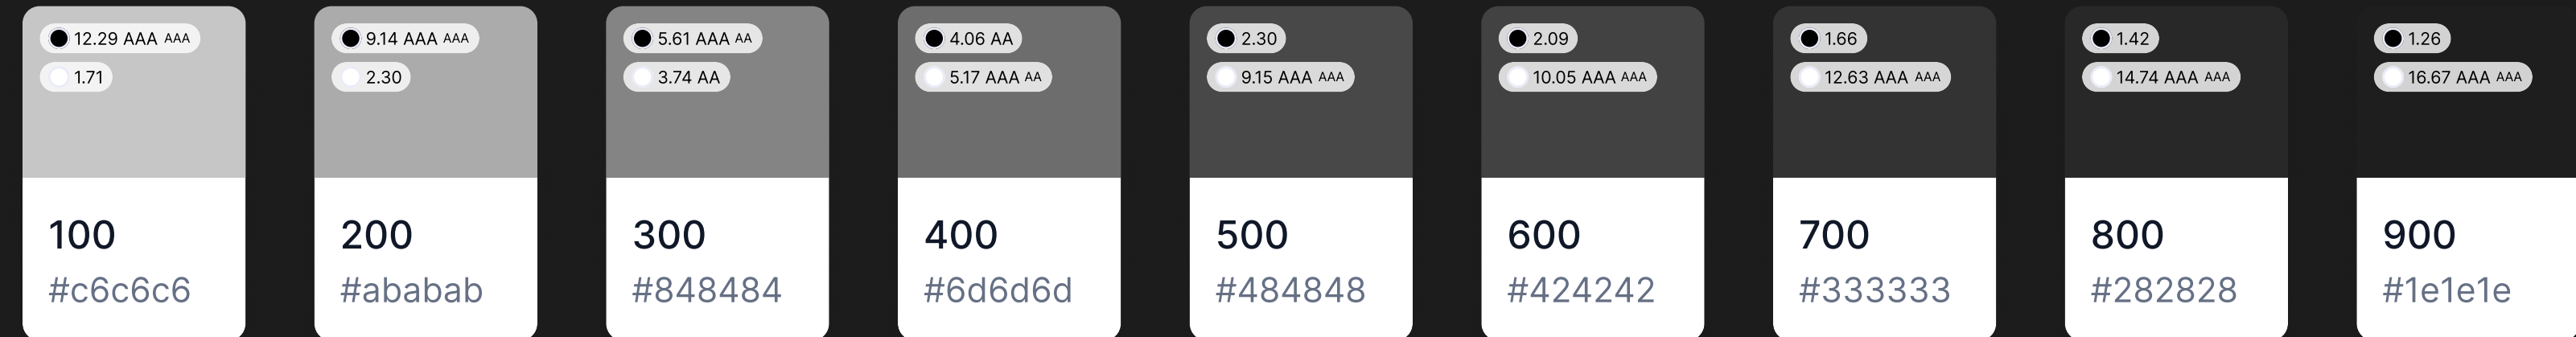

Primary

Primární barva, která se tedy stala náhradou za oficiální brand identity barvu. Nicméně, tato barva vychází z brand identity barvy, avšak byla upravena s cílem dosažení co nejvhodnější kontrastu.

On-Base

On-base (na základní barvě) barva úzce pojící se s Base barvou, neboť je využita téměř vždy na této Base barvě. Využívá se tedy pro většinu textů a ikonografií.

● 21.00 AAA AAA ○ 1.00	● 17.14 AAA AAA ○ 1.23	● 10.24 AAA AAA ○ 2.05	● 6.25 AAA AA ○ 3.36 AA	● 3.94 AA ○ 5.33 AAA AA
100-500 #ffffff	600 #e8e8e8	700 #b5b5b5	800 #8c8c8c	900 #6b6b6b

Base

Base (základní) barva, jež je využita v rámci pozadí všech stránek aplikace.

● 10.70 AAA AAA ○ 1.96	● 7.19 AAA AAA ○ 2.92	● 3.71 AA ○ 5.66 AAA AA	● 2.33 ○ 9.00 AAA AAA	● 1.23 ○ 17.04 AAA AAA	● 1.19 ○ 17.58 AAA AAA	● 1.14 ○ 18.42 AAA AAA	● 1.10 ○ 19.17 AAA AAA	● 1.07 ○ 19.56 AAA AAA
100 #b9b9b9	200 #979797	300 #676767	400 #494949	500 #1c1c1c	600 #191919	700 #141414	800 #0f0f0f	900 #0c0c0c

Colors

Secondary | Disabled

Secondary

Secondary (sekundární) barva sloužící na sekundární tlačítka. Odstín 800 této barvy je použit na barvě Base pro komponenty jako jsou různé karty, sekundární tlačítka apod.