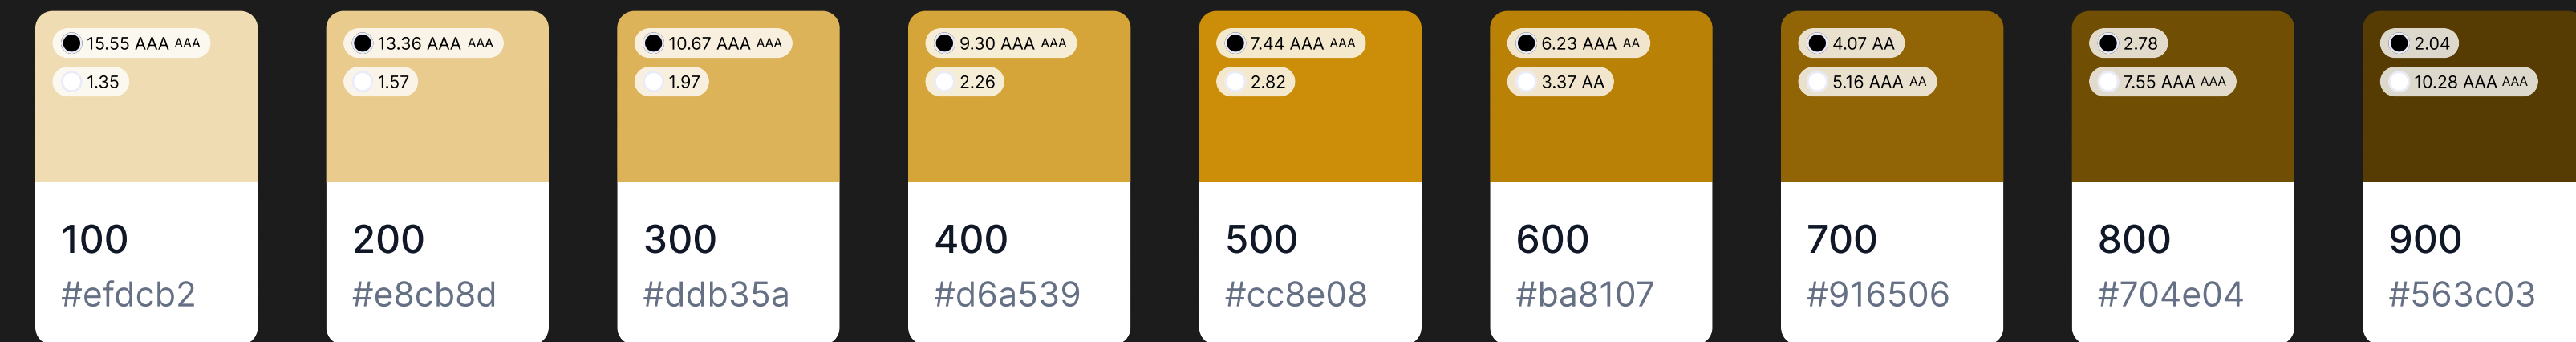

Warning

Warning (výstraha) spadající rovněž do kategorie systémových barev. Tato barva je užita v případech, kdy je potřeba uživatele informovat, že akce je potenciálně destruktivní nebo „pozastaven“. Tato barva se běžně používá v potvrzeních, aby upoutala pozornost uživatelů.