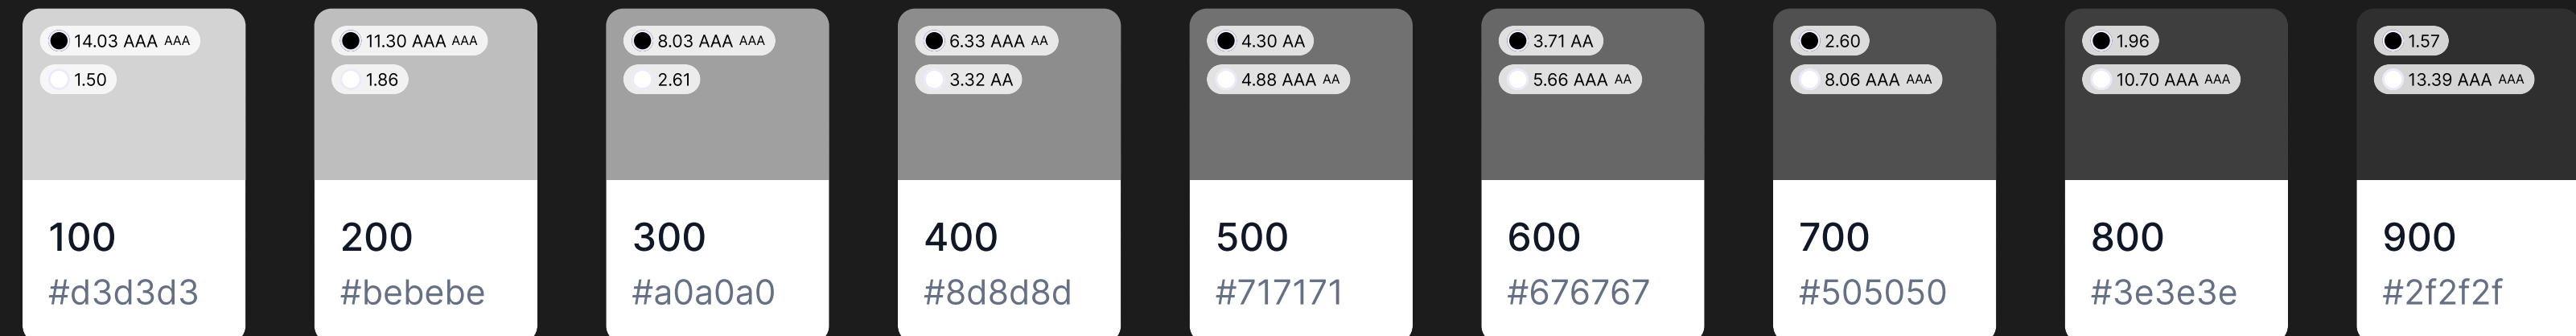

Primary

Primární barva, která se tedy stala náhradou za oficiální brand identity barvu. Nicméně, tato barva vychází z brand identity barvy, avšak byla upravena s cílem dosažení co nejvhodnější kontrastu.

Colors

Secondary | Disabled

Secondary

Secondary (sekundární) barva sloužící na sekundární tlačítka. Odstín 800 této barvy je použit na barvě Base pro komponenty jako jsou různé karty, sekundární tlačítka apod.

Disabled

Disabled (neaktivní, zakázaný) sloužící jako barva pro prvky, jež vyjadřuje, že daný prvek není aktivní, uživatel prostřednictvím něho nemůže provést žádnou akci.

Colors

System colors

Success

Success (úspěch) spadající do kategorie systémových barev. Success barva je použita v případech úspěšného dokončení určité uživatelské akce.