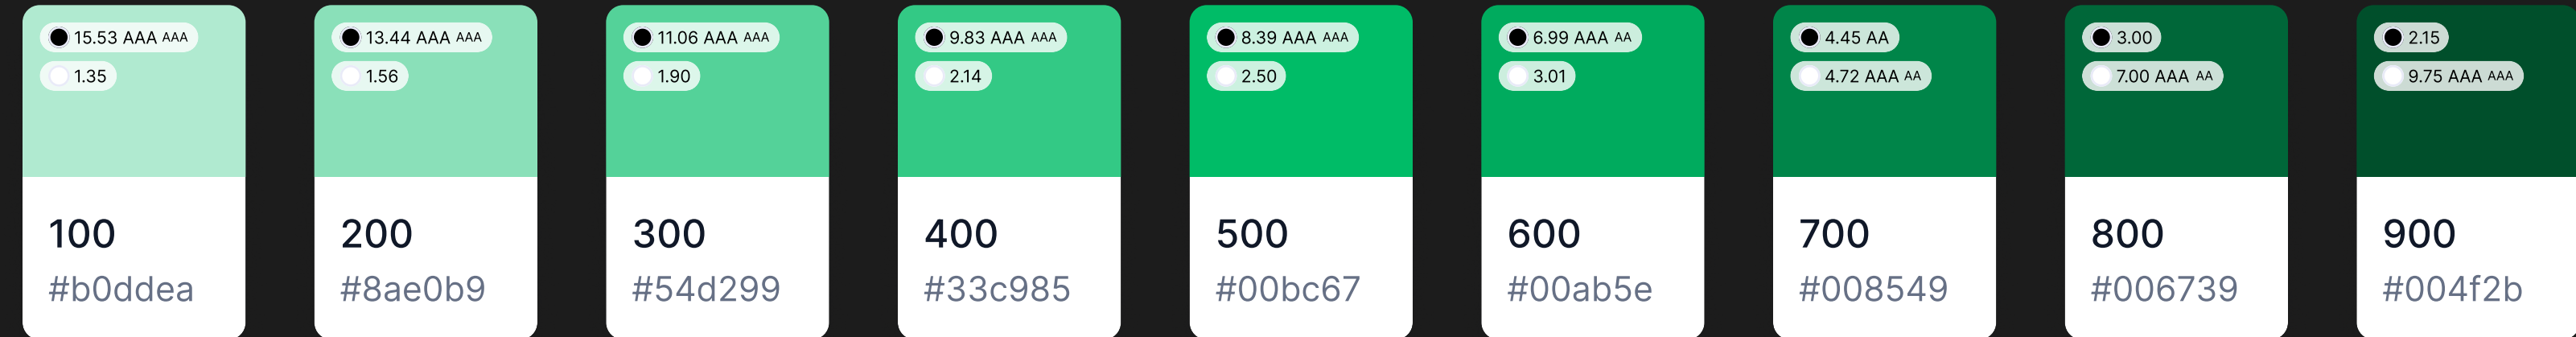

Primary

Primární barva, která se tedy stala náhradou za oficiální brand identity barvu. Nicméně, tato barva vychází z brand identity barvy, avšak byla upravena s cílem dosažení co nejvhodnější kontrastu.

Colors

Secondary | Disabled

Secondary

Secondary (sekundární) barva sloužící na sekundární tlačítka. Odstín 800 této barvy je použit na barvě Base pro komponenty jako jsou různé karty, sekundární tlačítka apod.

Disabled

Disabled (neaktivní, zakázaný) sloužící jako barva pro prvky, jež vyjadřuje, že daný prvek není aktivní, uživatel prostřednictvím něho nemůže provést žádnou akci.

Colors

System colors

Success

Success (úspěch) spadající do kategorie systémových barev. Success barva je použita v případech úspěšného dokončení určité uživatelské akce.

Error

Error spadající do kategorie systémových barev. Tato barva je použita napříč chybovými stavy a při „destruktivních“ akcích. Informuje o destruktivní/negativní akci, jako je například chybně zadané heslo apod.