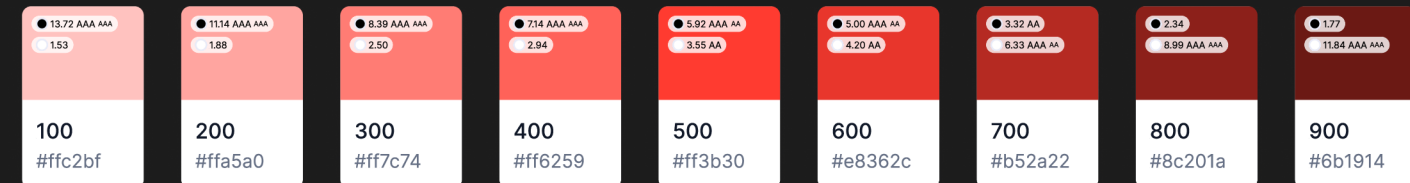

## System colors

### Success

Success (úspěch) spadající do kategorie systémových barev. Success barva je použita v případech úspěšného dokončení určité uživatelské akce.

### Error

Error spadající do kategorie systémových barev. Tato barva je použita napříč chybovými stavy a při „destruktivních“ akcích. Informuje o destruktivní/negativní akci, jako je například chybně zadané heslo apod.