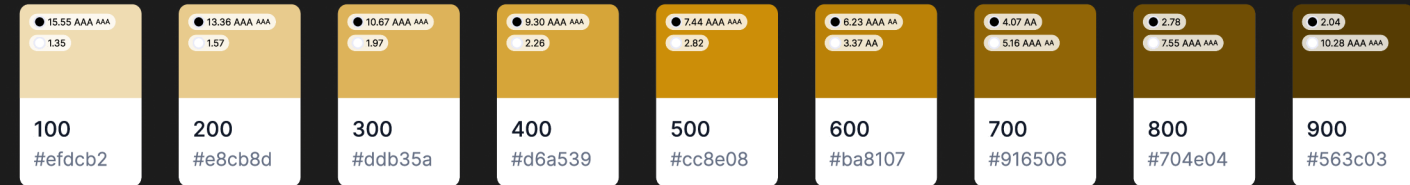

Warning

Warning (výstraha) spadající rovněž do kategorie systémových barev. Tato barva je užitá v případech, kdy je potřeba uživatele informovat, že akce je potenciálně destruktivní nebo „pozastaven“. Tato barva se běžně používá v potvrzeních, aby upoutala pozornost uživatelů.