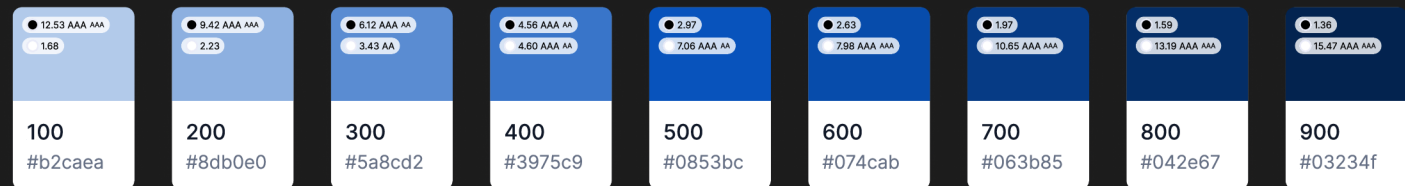

Neutral informational messages

Neutral informational messages (informace neutrální povahy) patří do kategorie systémových barev. Barva je použita v případech, kdy je nezbytné uživateli sdělit zprávu neutrální, pouze informující povahy.