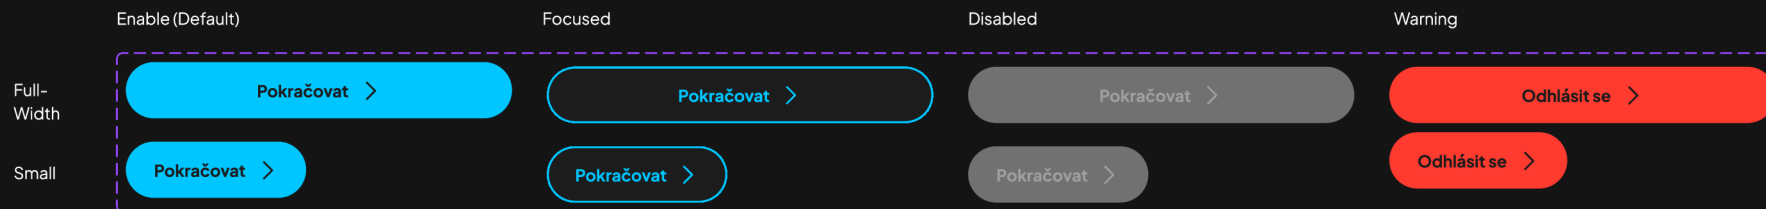

Button

Primary