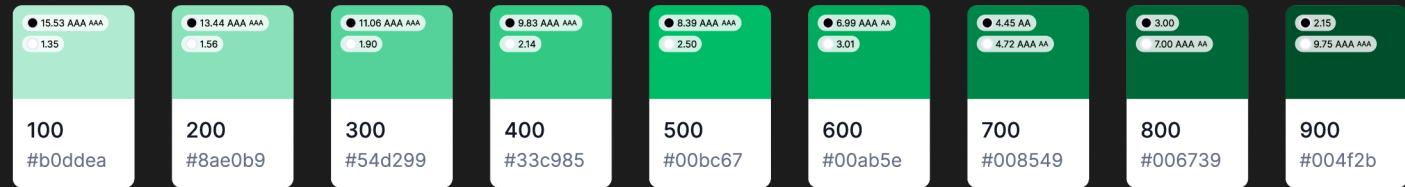

Colors

System colors

Success

Success (úspěch) spadající do kategorie systémových barev. Success barva je použita v případech úspěšného dokončení určité uživatelské akce.