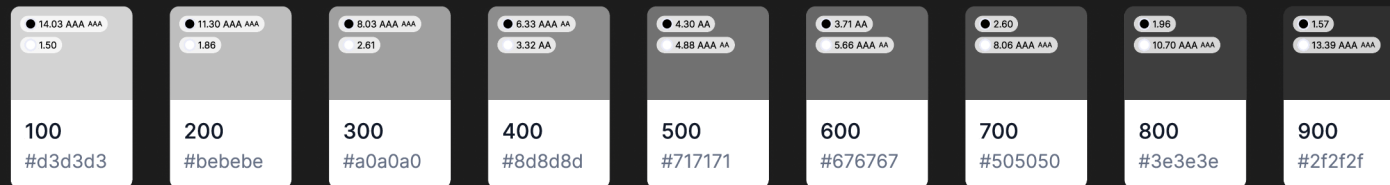

Disabled

Disabled (neaktivní, zakázaný) sloužící jako barva pro prvky, jež vyjadřuje, že daný prvek není aktivní, uživatel prostřednictvím něho nemůže provést žádnou akci.