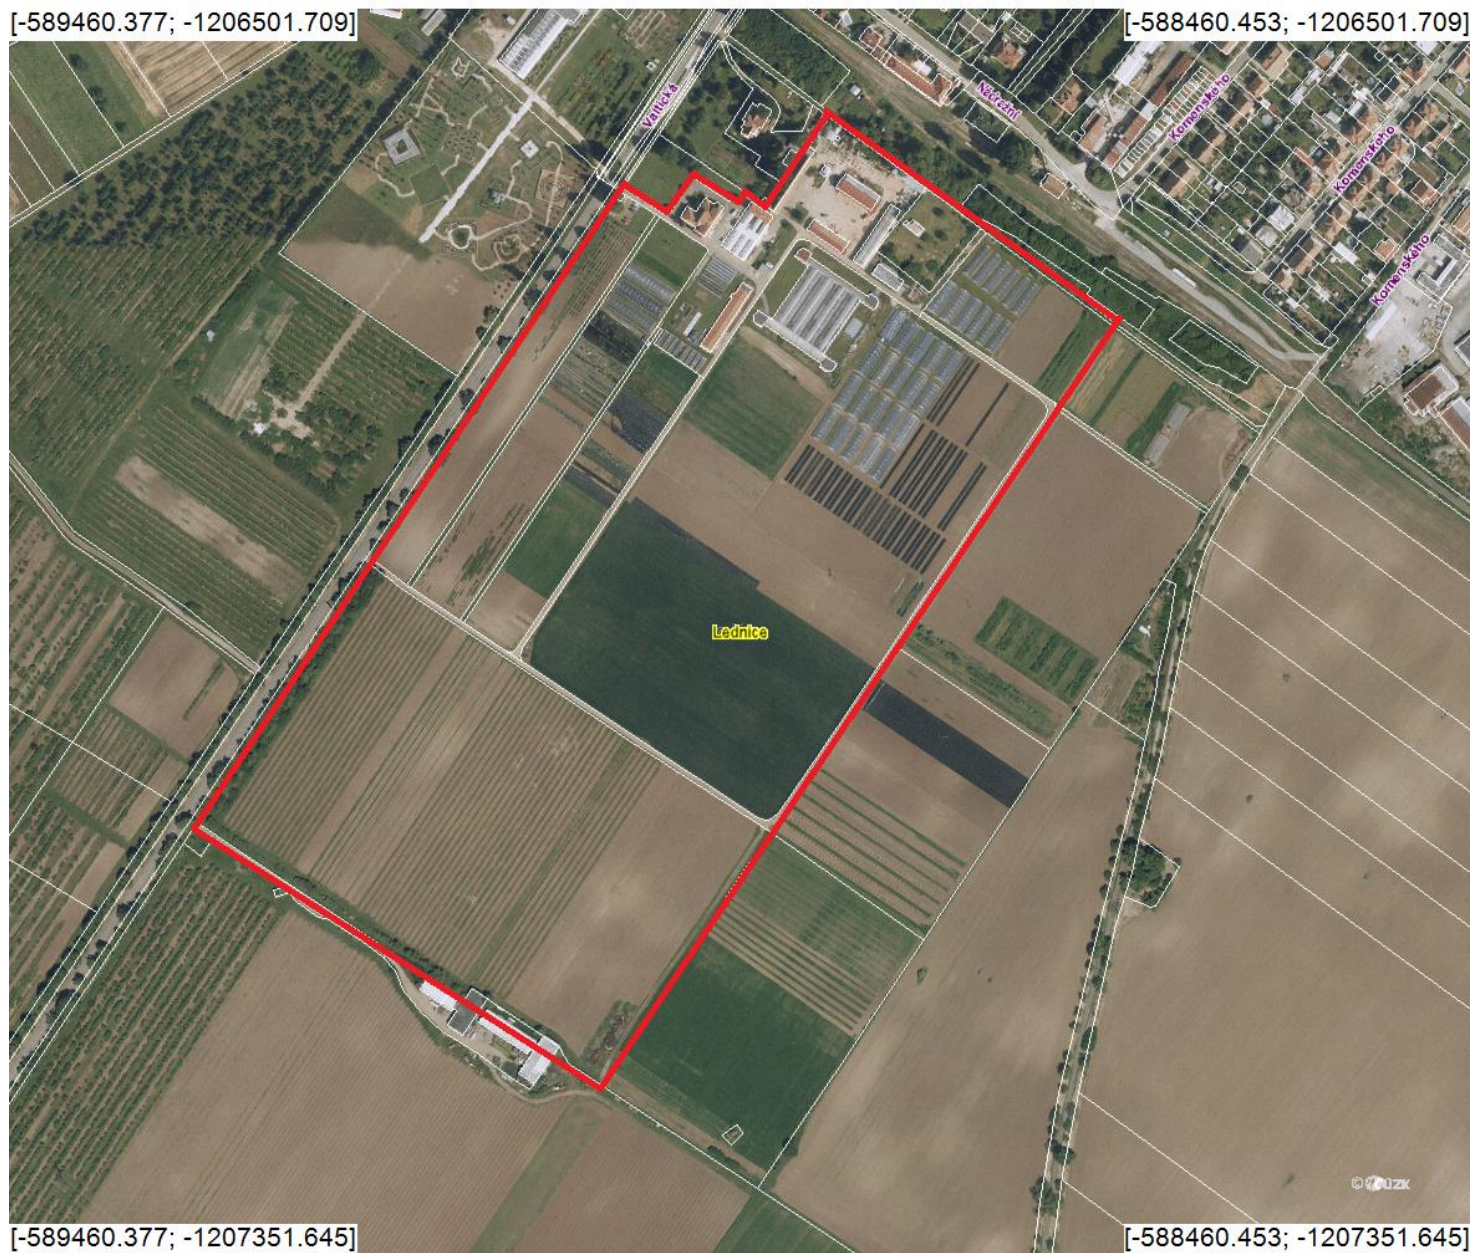

9. Přílohy

Příloha č. 1: Areál Mendelea (zdroj: <http://www.cuzk.cz/>)

— Areál Mendelea

Příloha č. 2: Umístění experimentu (1: 3 000)

Přibližné vymezení
umístění
experimentu

Příloha č. 3: Detail experimentu (1:50)

Příloha č. 4: Osazovací detail (1:10)

-  *Bergenia cordifolia*
-  *Geranium sanguineum*
-  *Liatris spicata*

Příloha č. 5: Fotografie plochy pro experiment (foto autorka)