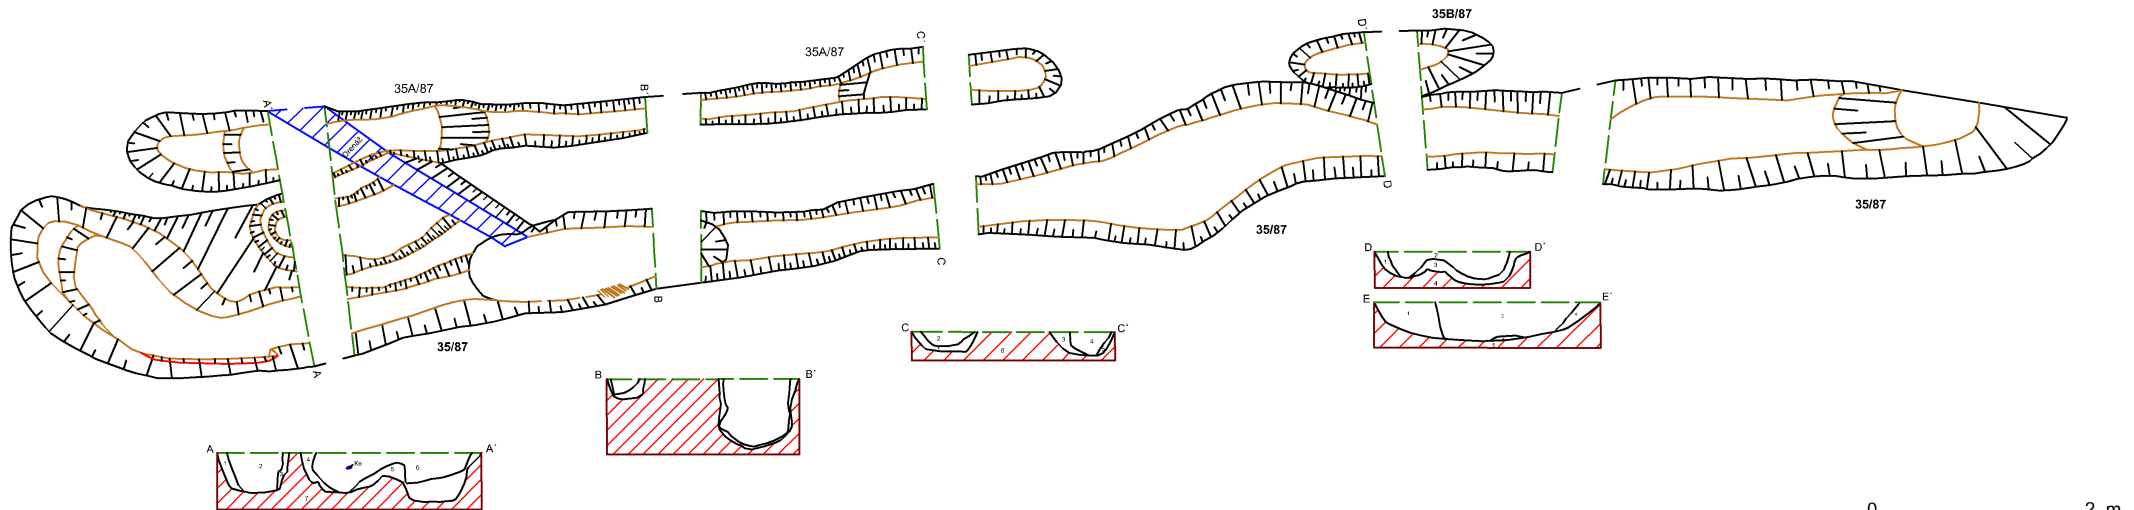

Objekt: 35A/87				
↙ ↘	Výzkum	Sovětské a Hněvčevské		
	Datum	15. 10. 1987	Kresleno v měřítku	1:20
Digitalizace	M. Marková			
Vedoucí výzkumu	J. Kalferst			

Objekt: 35B/87				
↙ ↘	Výzkum	Sovětské a Hněvčevské		
	Datum	říjen 1987	Kresleno v měřítku	1:20
Digitalizace	M. Marková			
Vedoucí výzkumu	J. Kalferst			

Objekt: 35/87				
↙ ↘	Výzkum	Sovětské a Hněvčevské		
	Datum	23. 10. 1987	Kresleno v měřítku	1:20
Digitalizace	M. Marková			
Vedoucí výzkumu	J. Kalferst			

Legenda:

A - A'

1) žlutošedá, slabě promíšená
2) černošedá
3) žlutošedá, slabě promíšená
4) žlutošedá, hrubě promíšená
5) černošedá
6) žlutošedá, hrubě promíšená
7) podloží

B - B'

1) šedožlutá, silně promíšená
2) žlutošedá, slabě promíšená
3) žlutošedá, slabě promíšená
4) černošedá
5) černošedá
6) žlutošedá, slabě promíšená
7) černošedá
8) podloží

C - C'

1) žlutošedá, slabě promíšená
2) černošedá
3) žlutošedá, slabě promíšená
4) černošedá
5) žlutošedá, slabě promíšená
6) podloží

D - D'

1) žlutošedá, promíšená
2) černošedá
3) žlutošedá, promíšená
4) podloží

E - E'

1) šedošedá, hrubě promíšená
2) černošedá
3) žlutošedá, promíšená
4) šedošedá, hrubě promíšená
5) podloží

Tab. 48 Objekt 35, Sovětské "Pod Skalkou" B.