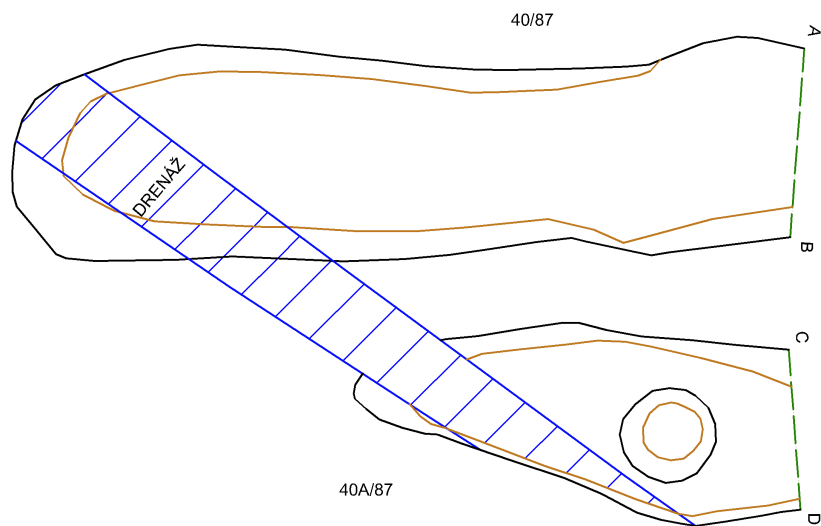

Objekt: 40 a 40A/87			
	Výzkum	Sověťice a Hněvčeves	
	Datum	18./19. 10. 1987	Kresleno v měřítku 1:20
Digitalizace	M. Marková		
Vedoucí výzkumu	J. Kalferst		

Legenda AB:

1) černá, hlinitá
2) podloží

CD:

1) černá, hlinitá
2) hnědá až černá, hrubě promíšená
3) podloží

Tab. 53 Objekt 40, 40A; Sověťice "Pod Skalkou" B.