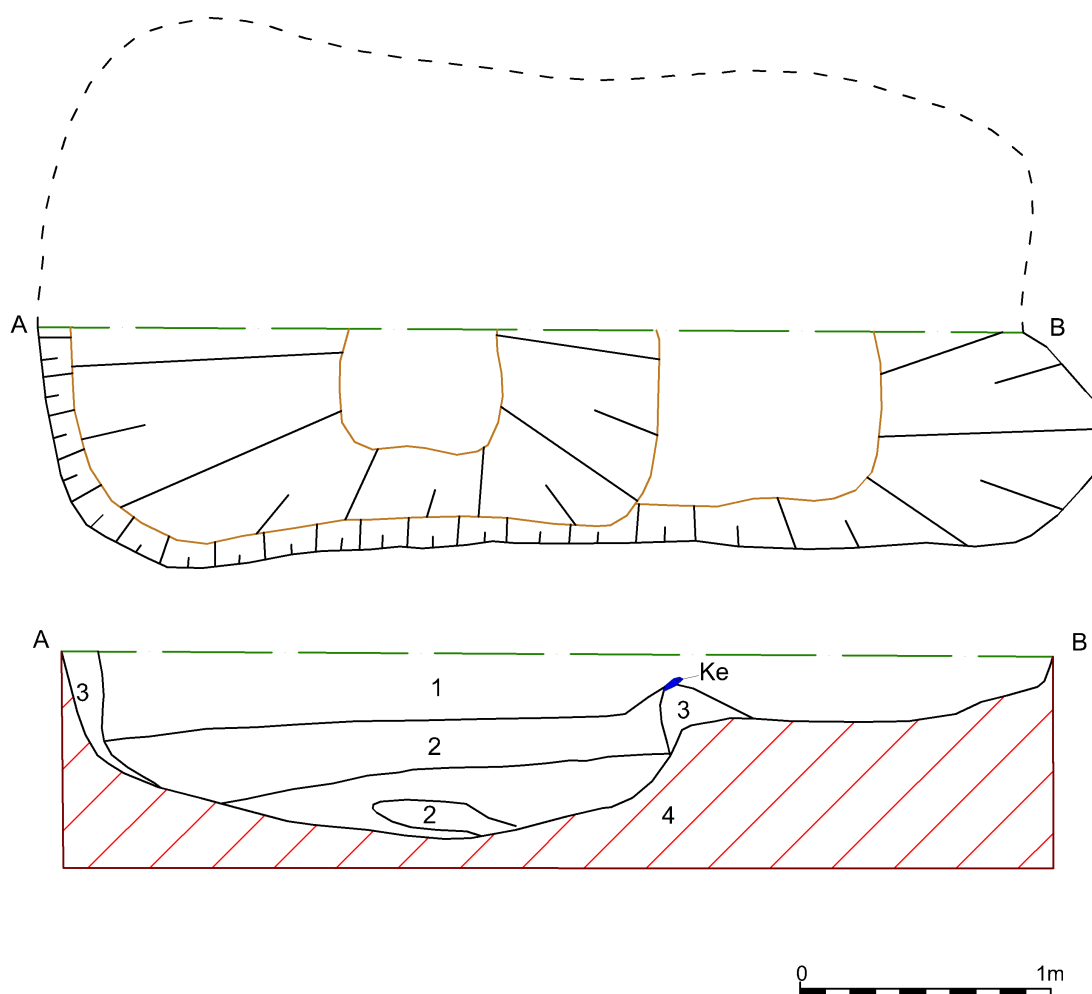

Objekt: 29/87				
	Výzkum	Sovětice a Hněvčeves		
	Datum	14. 9. 1987	Kresleno v měřítku	1:20
Digitalizace		M. Marková		
Vedoucí výzkumu		J. Kalferst		

1. Legenda:
   1) černošedá
   2) žlutočerná, silně promíšená
   3) žlutohnědá, slabě promíšená
   4) podloží

Tab. 42 Objekt 29, Sovětice "Pod Skalkou" B.