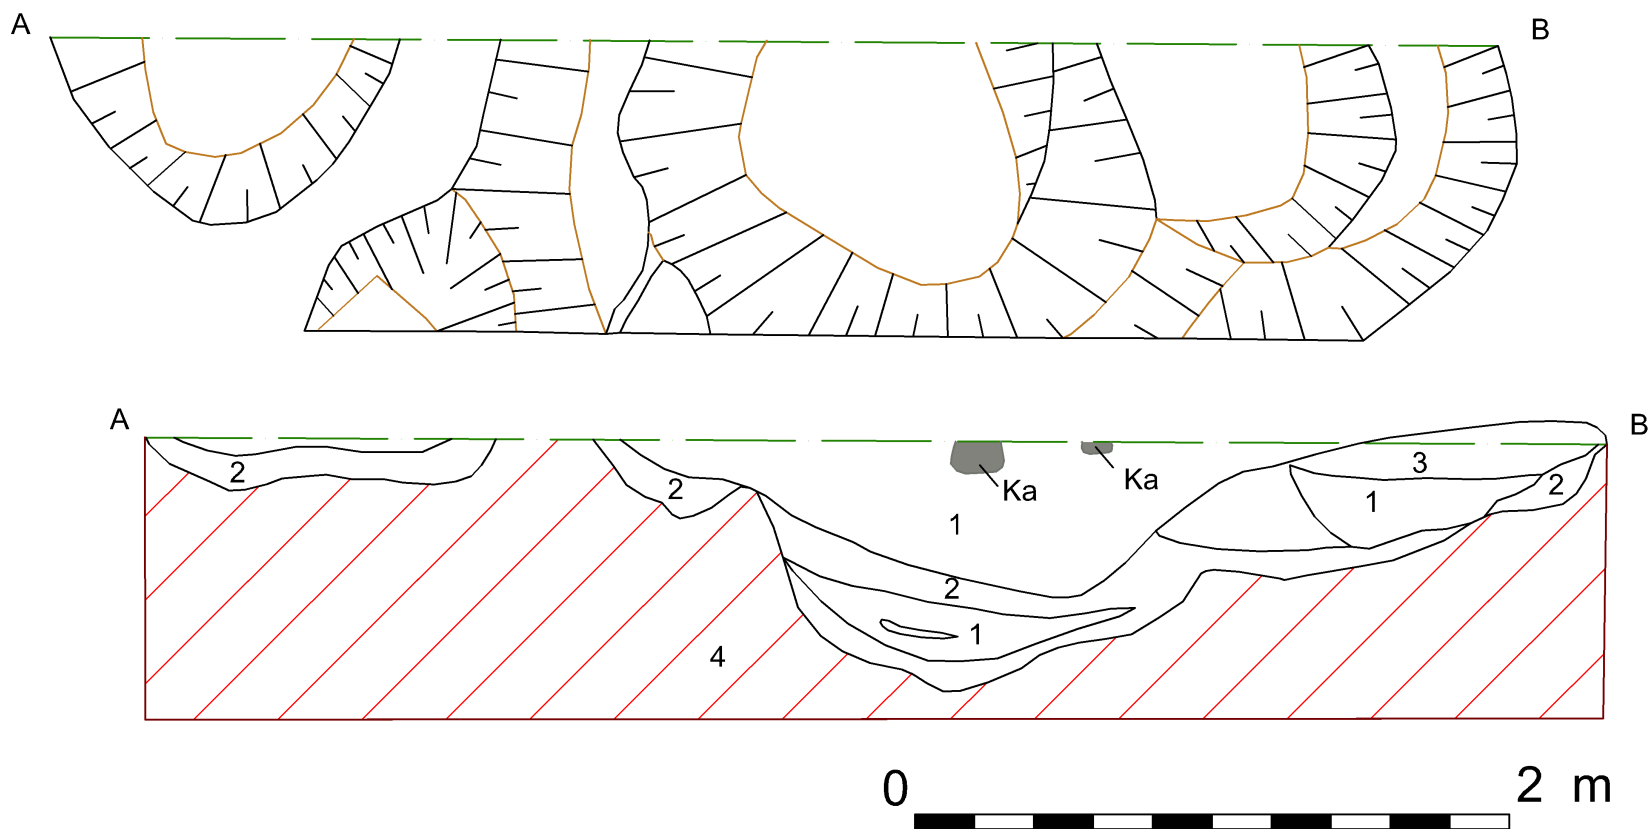

Objekt: 19C/87				
	Výzkum	Sověřice a Hněvčeves		
	Datum	3. 9. 1987	Kresleno v měřítku	1:20
Digitalizace		M. Marková		
Vedoucí výzkumu		J. Kalferst		

Legenda:

1) černošedá, hlinitá
2) žlutohnědá, jemně promíšená
3) šedožlutá, hrubě promíšená
4) podloží

Tab. 34 Objekt 19C, Sověřice "Pod Skalkou" C.