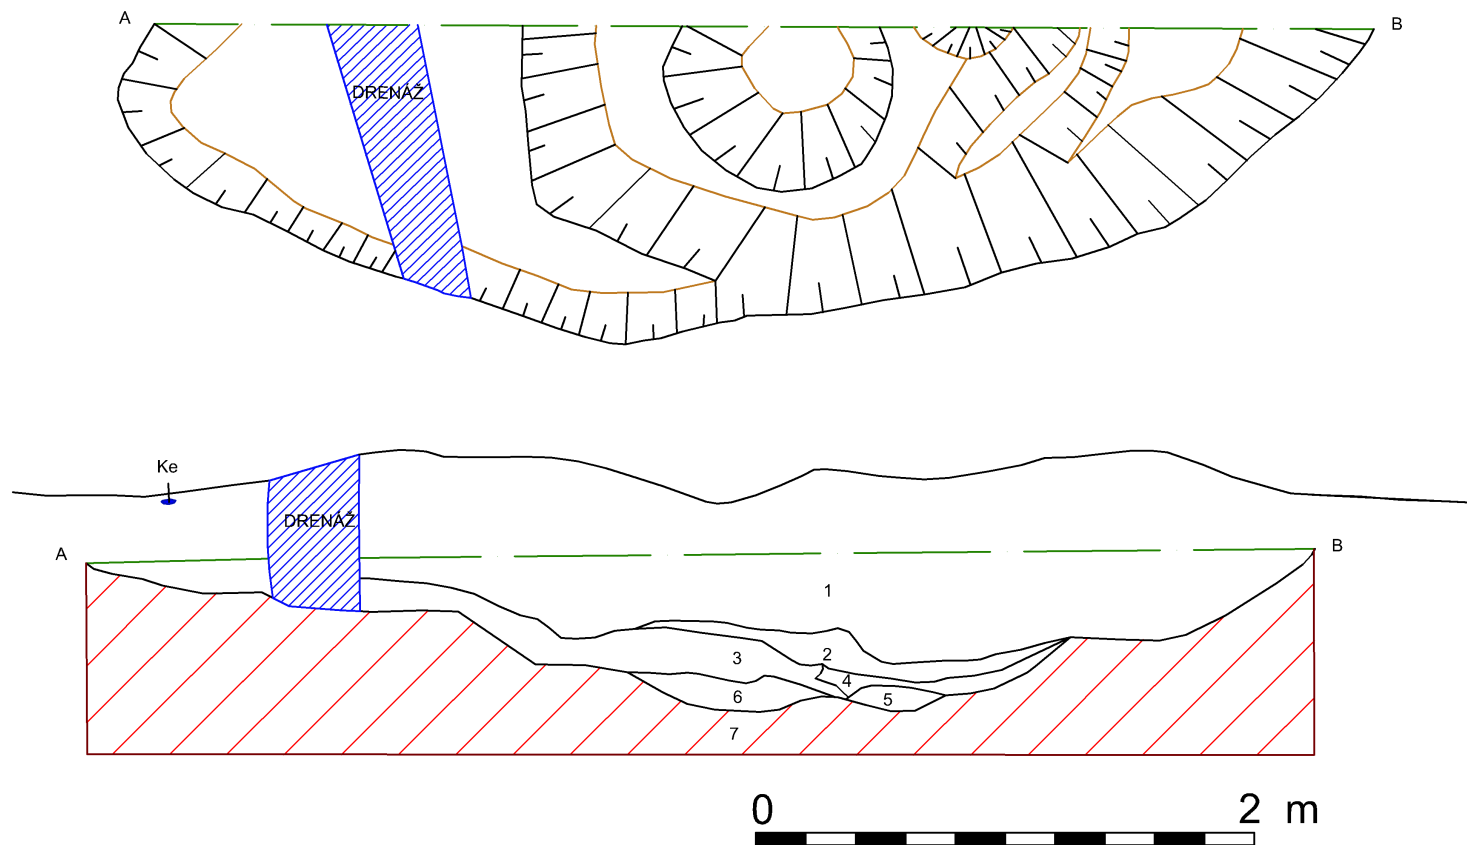

Objekt: 31/87				
	Výzkum	Sověťice a Hněvčeves		
	Datum	16. 9. 1987	Kresleno v měřítku	1:20
Digitalizace	M. Marková			
Vedoucí výzkumu	J. Kalferst			

1. Legenda:
1) černošedá, hlinitá
  2) šedohnědá, hlinitá
  3) hnědookrová, hlinitá
  4) černošedá, hlinitá
  5) šedohnědá, hlinitá
  5) šedohnědá, hlinitá
  7) podloží

Tab. 44 Objekt 31, Sověťice "Pod Skalkou" B.