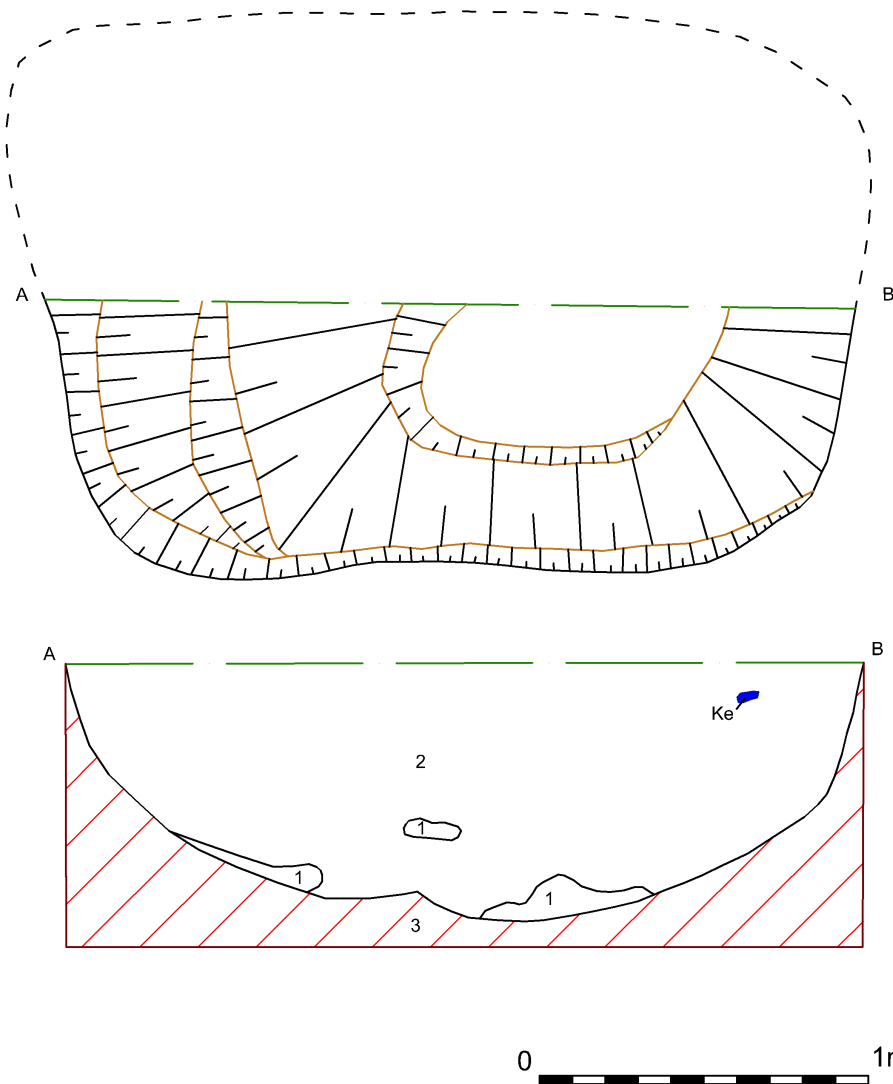

Tab. 50 Objekt 37, Sověstice "Pod Skalkou" B.

Objekt: 38/87 a jamka 2				
	Výzkum	Sověstice a Hněvčeves		
	Datum	13. 10. 1987	Kresleno v měřítku	1:20
Digitalizace	M. Marková			
Vedoucí výzkumu	J. Kalferst			