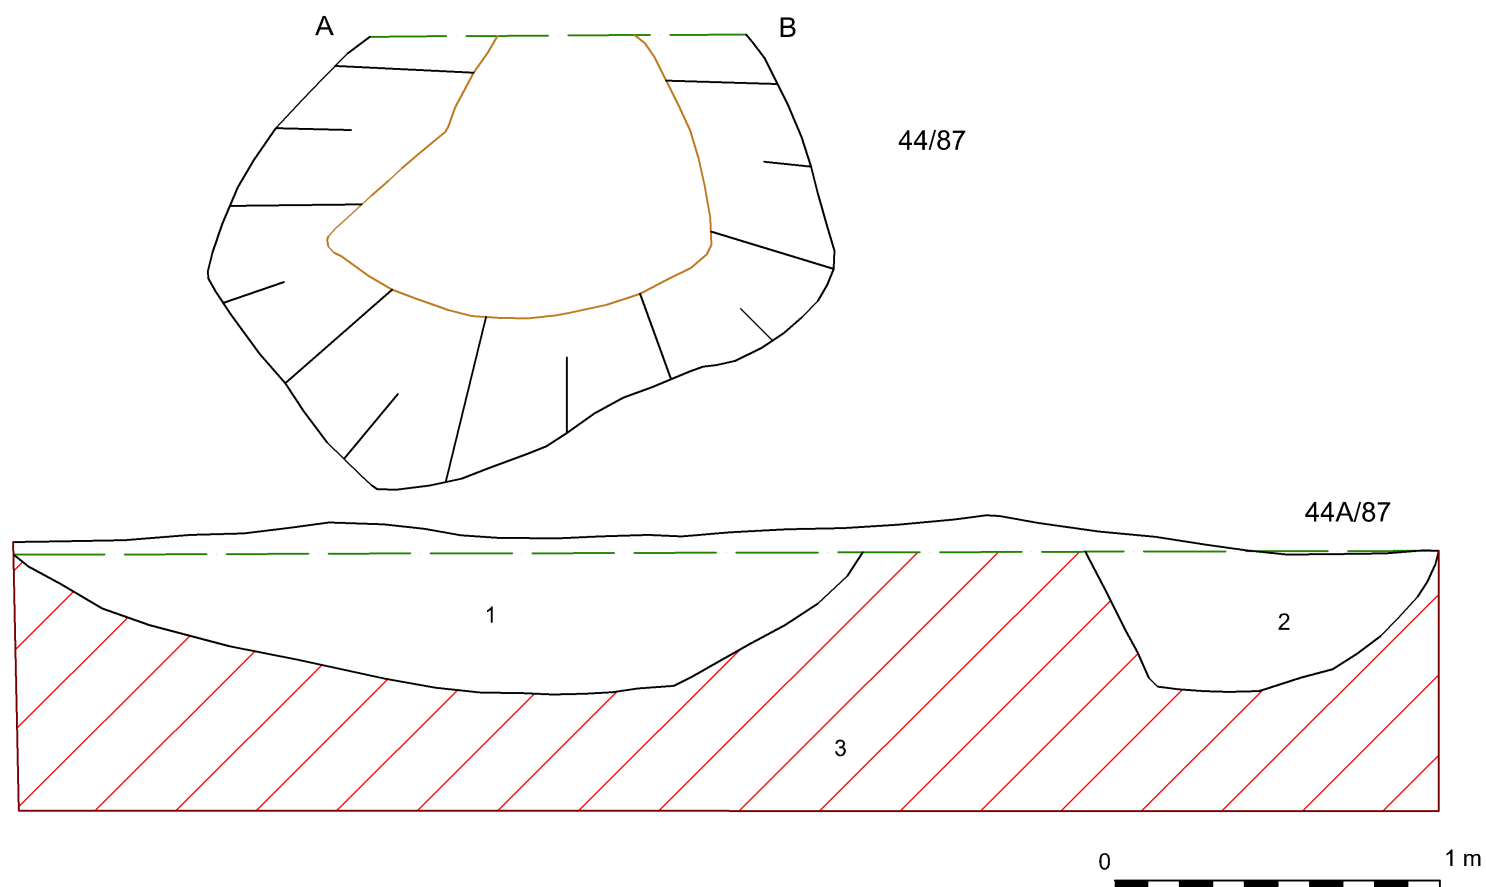

Objekt: 44/87			
	Výzkum	Sověťice a Hněvčeves	
	Datum	říjen 1987	Kresleno v měřítku 1:20
Digitalizace		M. Marková	
Vedoucí výzkumu		J. Kalferst	

1. Legenda:
   1) černá, hlinitá
   2) černohnědá, slabě promíšená
   3) podloží

Tab. 58 Objekt 44, 44A; Sověťice "Pod Skalkou" B.