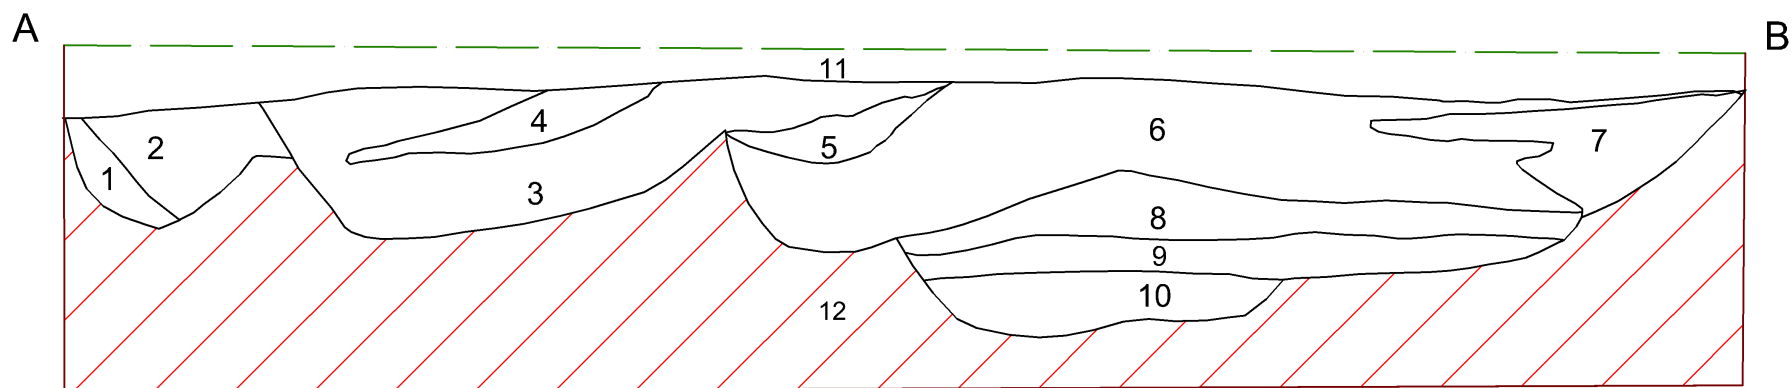

Objekt: 49/87, řez				
	Výzkum	Sověstice a Hněvčeves		
	Datum	24. 10. 1987	Kresleno v měřítku	1:20
Digitalizace	M. Marková			
Vedoucí výzkumu	J. Kalferst			

Legenda:

1) černožlutá, promíšená
2) šedočerná, slabě promíšená
3) černošedá
4) žlutohnědá, slabě promíšená
5) šedočerná, slabě promíšená

6) černošedá
7) žlutohnědá, slabě promíšená
8) žlutohnědá, slabě promíšená
9) černošedá
10) šedočerná, slabě promíšená
11) podorničí
12) podloží

Tab. 63 Objekt 49, Sověstice "Pod Skalkou" C.