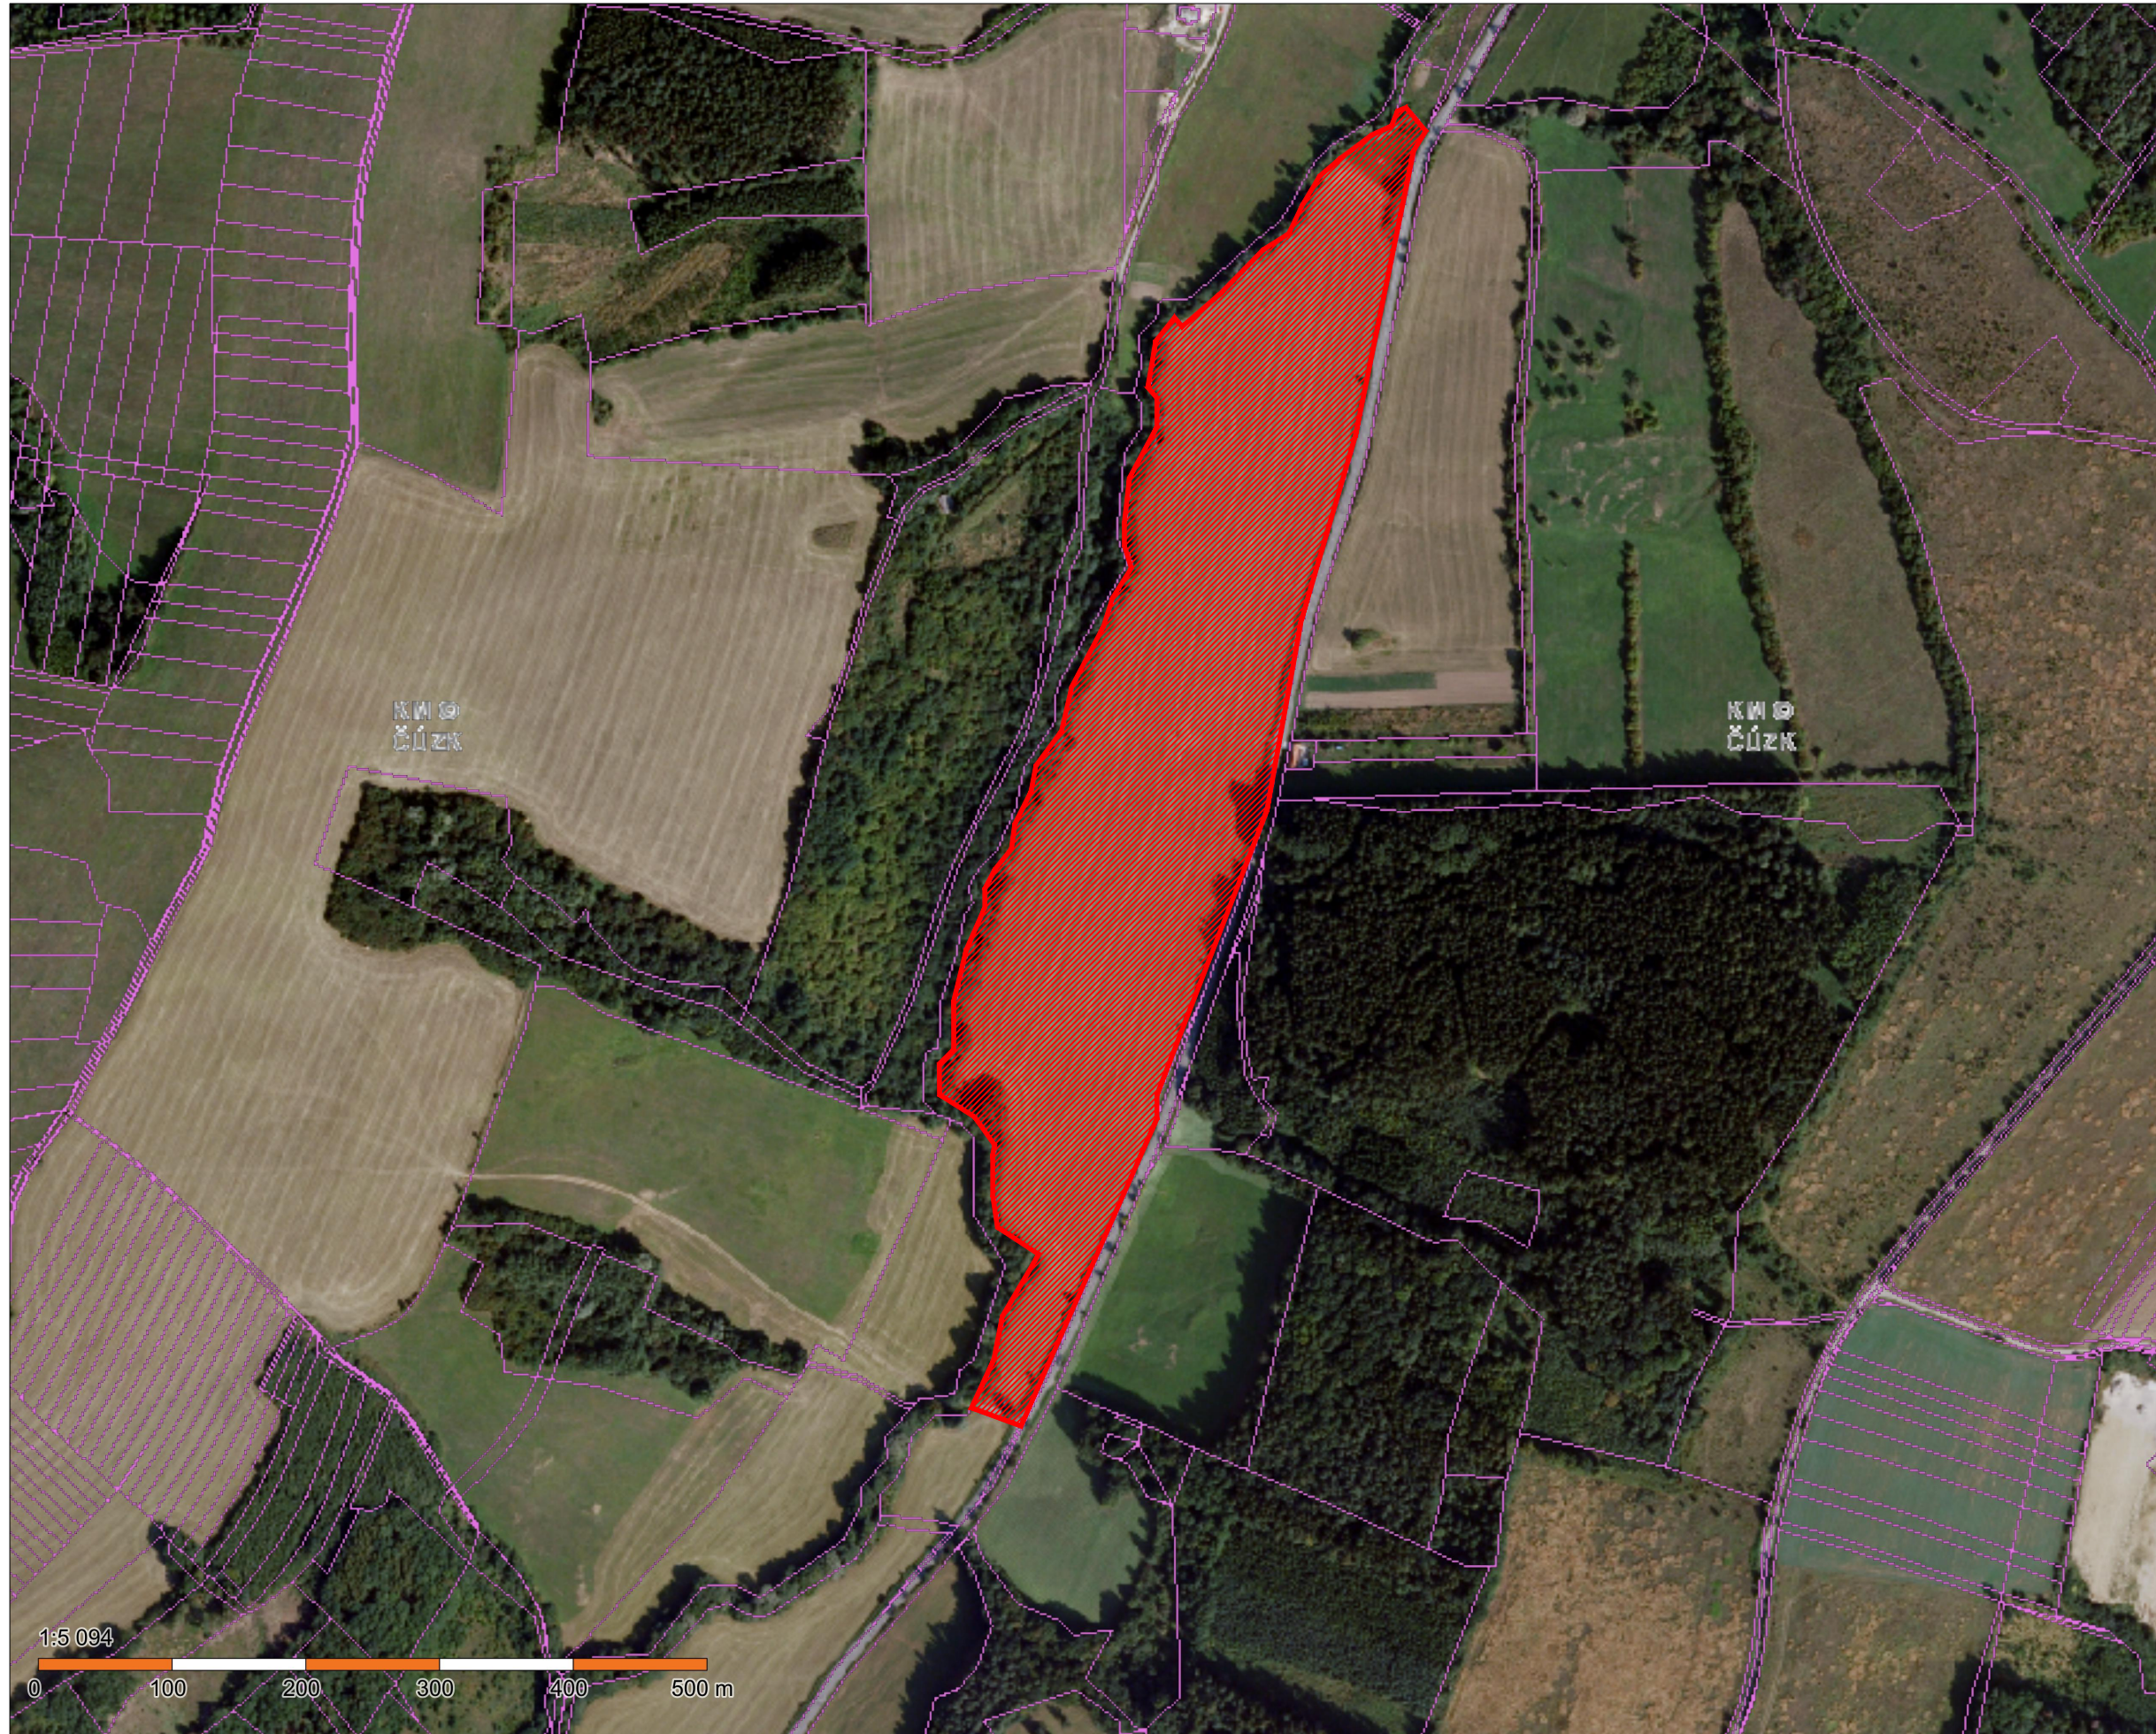

SITUACE ŠIRŠÍCH VZTAHŮ

LEGENDA:

 ŘEŠENÉ ÚZEMÍ
(k.ú. Ludkovice, parc. č. 734)