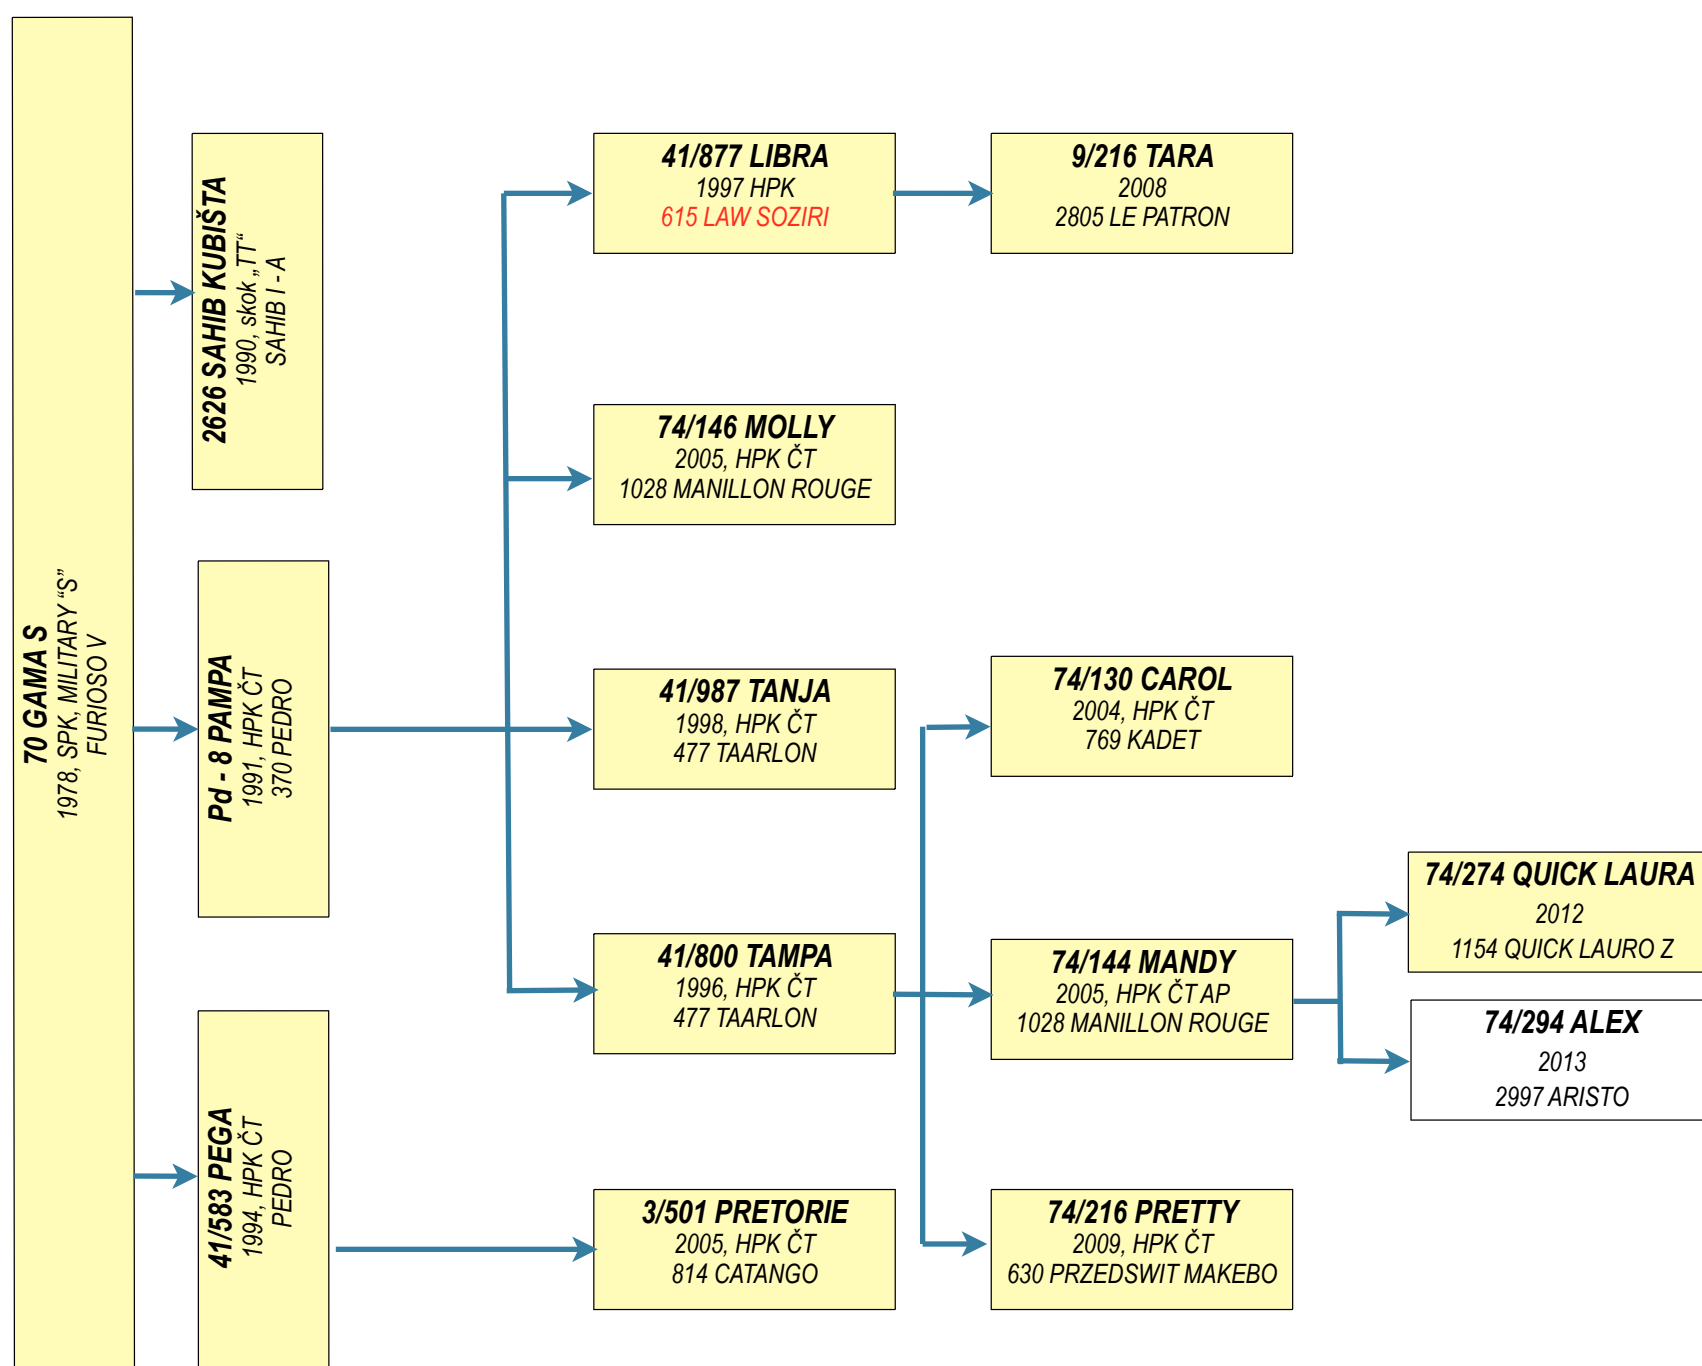

Pozn.: Pouze výřez z listu rodiny

Označení žlutou barvou zn. zařazení do PK, HPK, HPK ČT PRO, HPK AP, SPK, Tř. I, Tř. E

Označení bílou barvou zn. dosud nařazena

Rodina plemenné klisny
38/49 MARUNA

Pozn.: Pouze výřez z listu rodiny
Označení žlutou barvou zn. zařazení do PK, HPK, HPK
ČT PRO, HPK AP, SPK, Tr. I, Tr. E
Označení bílou barvou zn. dosud nenařazena

- Počátek 1968, 6 generací
- Mezi potomstvo této rodiny se dále řadí syn klisny 127 Luna II - plemenný hřebec 897 Radegast Kubišta

VČ 135 ALMA

• Počátek 1975, 5 generací

• Mezi potomstvo této rodiny se dále řadí synové klisny 108 Foketa - plemenný hřebec Tasák Kubišta, 393 Lomikar Kubišta, 743 Texas (prodán na Slovensko)

Pozn.: Pouze výřez z listu rodiny
Označení žlutou barvou zn. zařazení do PK, HPK,
HPK ČT PRO, HPK AP, SPK, Tř. I, Tř. E
Označení bílou barvou zn. dosud nařazena

70 GAMMA S

• Počátek 1978, 5 generací

Pozn.: Pouze výřez z listu rodiny
Označení žlutou barvou zn. zařazení do PK, HPK,
HPK ČT PRO, HPK AP, SPK, Tř. I, Tř. E
Označení bílou barvou zn. dosud nařazena

43 FLOPA

• Počátek 1978, 6 generací

Pozn.: Pouze výřez z listu rodiny
 Označení žlutou barvou zn. zařazení do PK, HPK,
 HPK ČT PRO, HPK AP, SPK, Tř. I, Tř. E
 Označení bílou barvou zn. dosud nařazena

• Počátek 1942, 6 generací