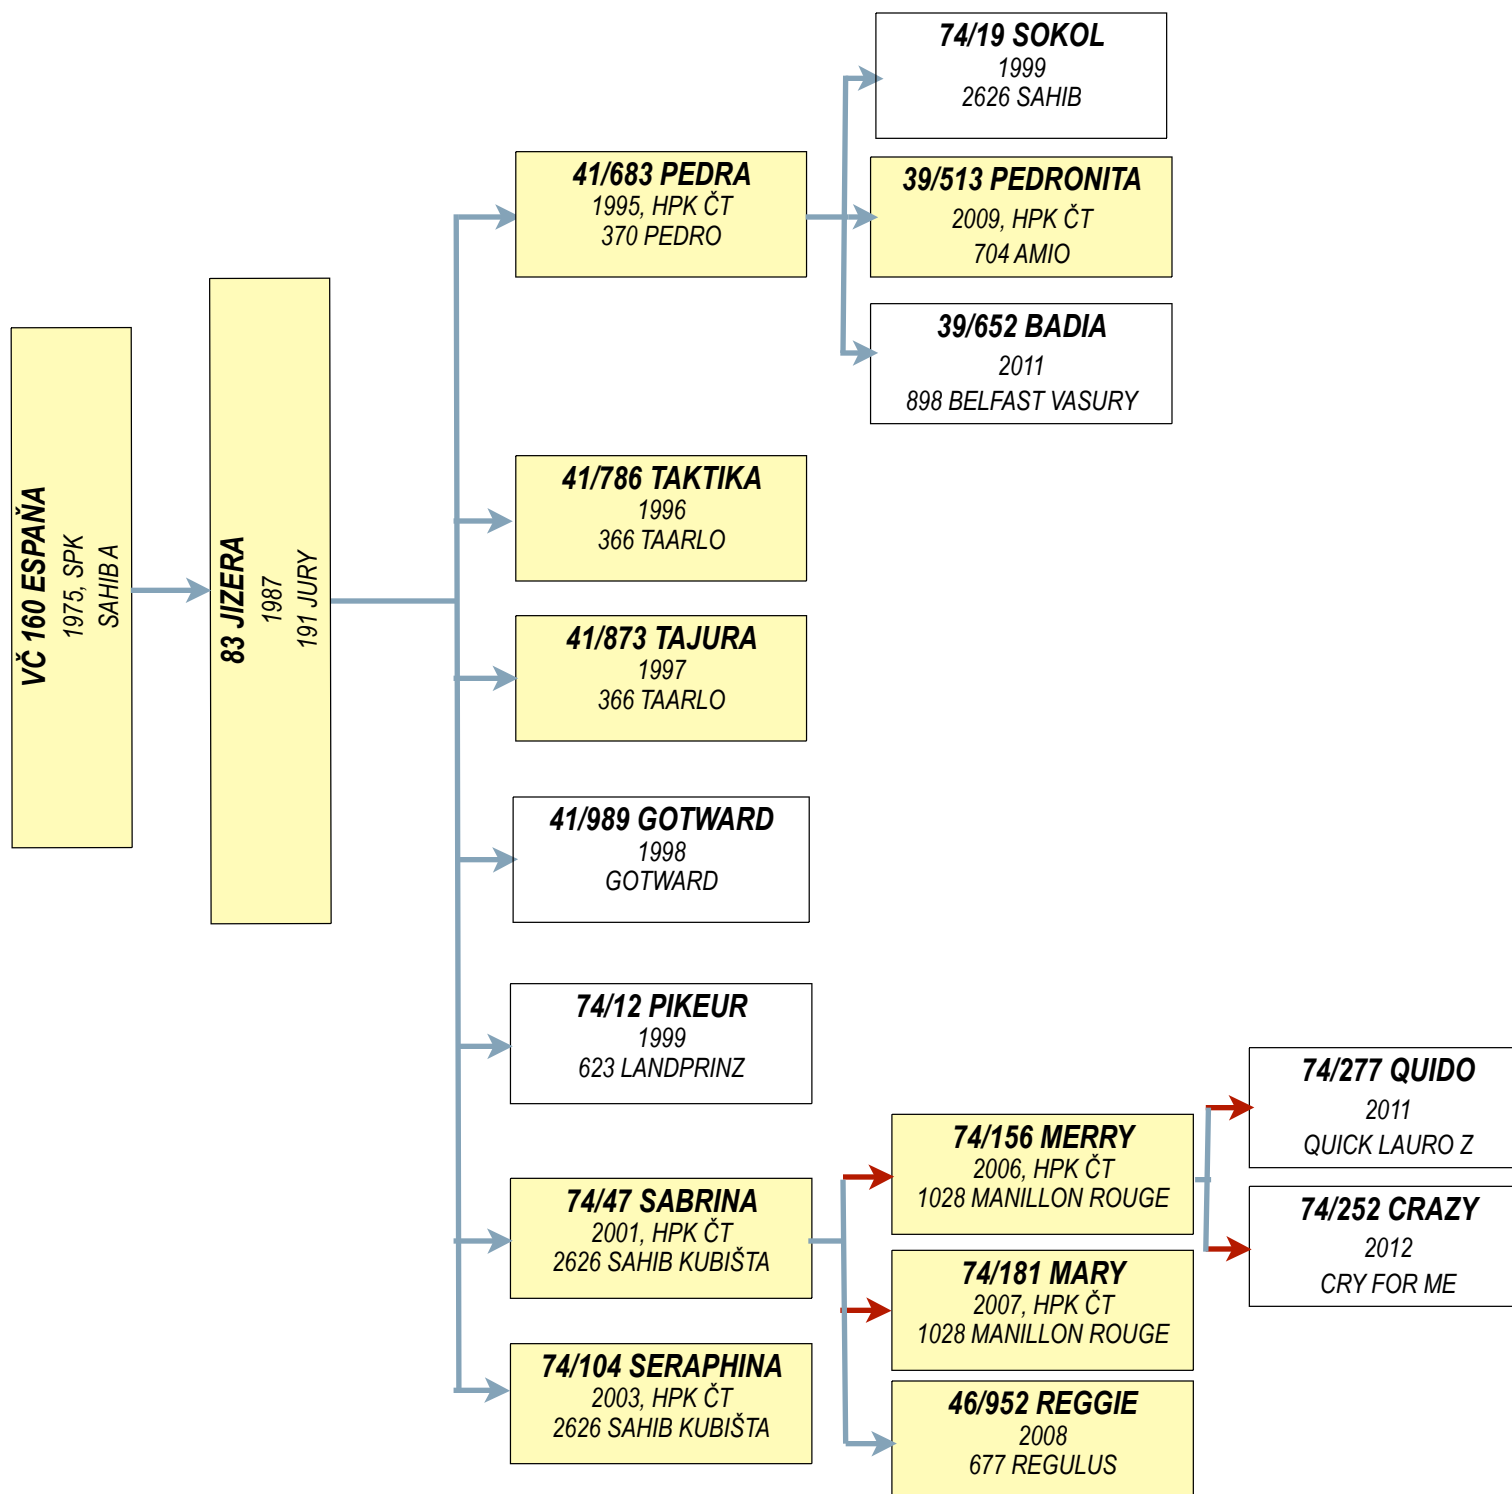

Pozn.: Pouze výřez z listu rodiny

Označení žlutou barvou zn. zařazení do PK, HPK, HPK ČT PRO, HPK AP, SPK, Tř. I, Tř. E

Označení bílou barvou zn. dosud nařazena

Rodina plemenné klisny
38/49 MARUNA

Pozn.: Pouze výřez z listu rodiny
Označení žlutou barvou zn. zařazení do PK, HPK, HPK
ČT PRO, HPK AP, SPK, Tr. I, Tr. E
Označení bílou barvou zn. dosud nenařazena

- Počátek 1968, 6 generací
- Mezi potomstvo této rodiny se dále řadí syn klisny 127 Luna II - plemenný hřebec 897 Radegast Kubišta

VČ 135 ALMA

• Počátek 1975, 5 generací

• Mezi potomstvo této rodiny se dále řadí synové klisny 108 Foketa - plemenný hřebec Tasák Kubišta, 393 Lomikar Kubišta, 743 Texas (prodán na Slovensko)

Pozn.: Pouze výřez z listu rodiny
Označení žlutou barvou zn. zařazení do PK, HPK,
HPK ČT PRO, HPK AP, SPK, Tř. I, Tř. E
Označení bílou barvou zn. dosud nařazena

70 GAMMA S

• Počátek 1978, 5 generací

Pozn.: Pouze výřez z listu rodiny
Označení žlutou barvou zn. zařazení do PK, HPK,
HPK ČT PRO, HPK AP, SPK, Tř. I, Tř. E
Označení bílou barvou zn. dosud nařazena

43 FLOPA

• Počátek 1978, 6 generací

Pozn.: Pouze výřez z listu rodiny
 Označení žlutou barvou zn. zařazení do PK, HPK,
 HPK ČT PRO, HPK AP, SPK, Tř. I, Tř. E
 Označení bílou barvou zn. dosud nařazena

• Počátek 1942, 6 generací