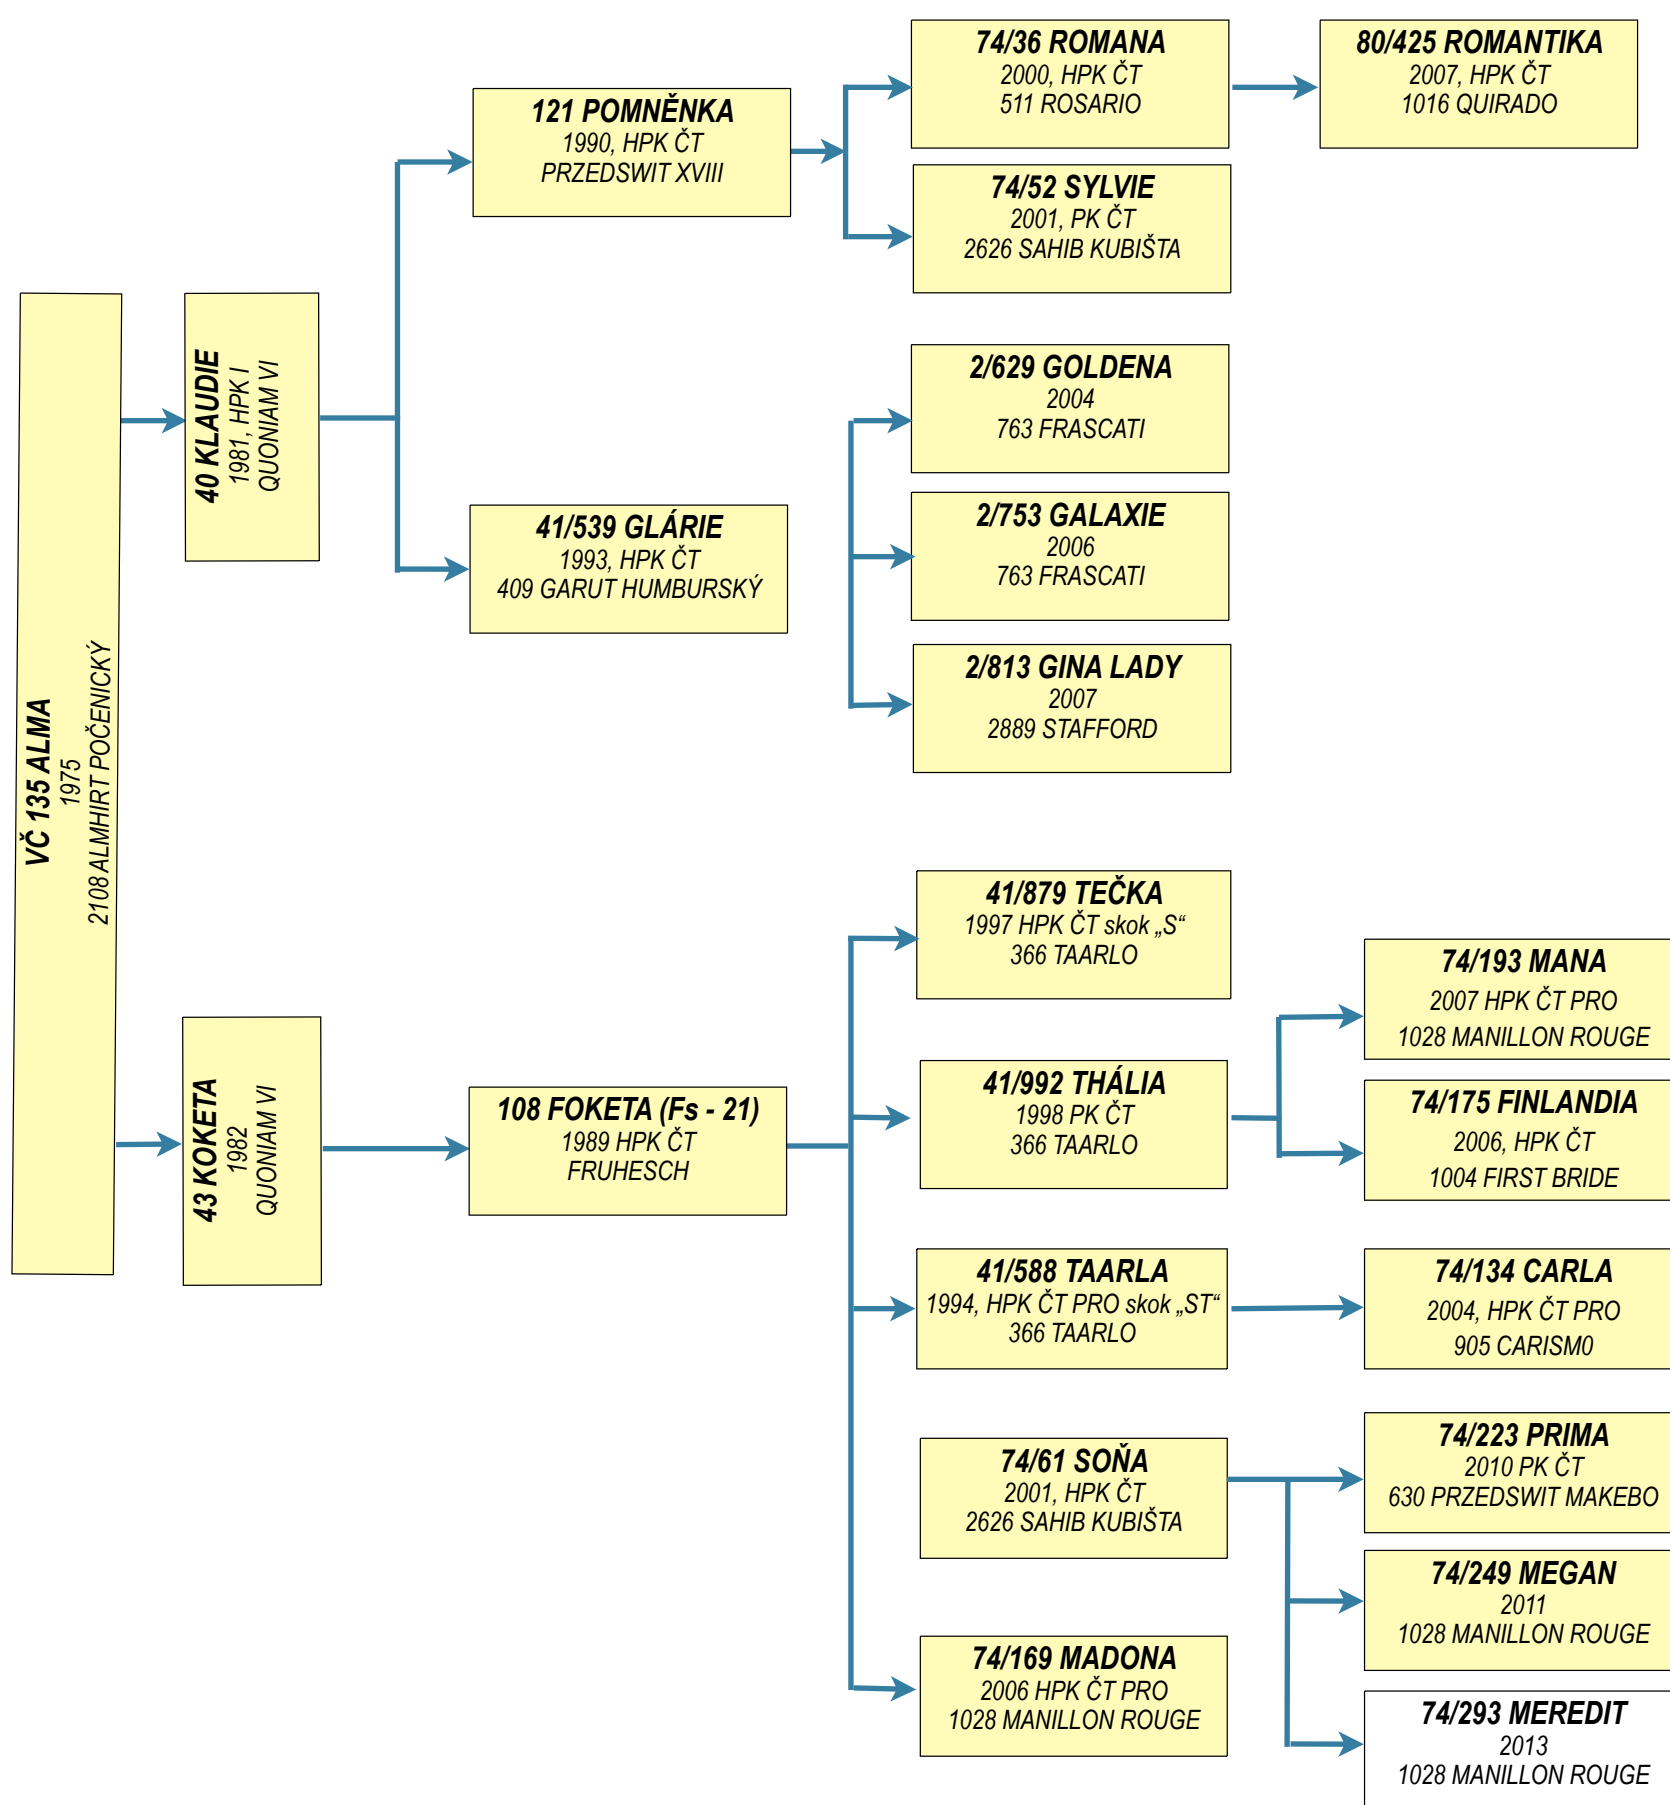

- Nejstarší a největší rodina, zakladatelka 68 LECHA byla rodinnou klisnou Josefa Kubišty
- Počátek 1948, 7 generací
- Mezi potomstvo rodiny VČ 157 NIKÉ se dále řadí - plemenní hřebci 637 Robinson Kubišty, 541 Talif

Pozn.: Pouze výřez z listu rodiny

Označení žlutou barvou zn. zařazení do PK, HPK, HPK ČT PRO, HPK AP, SPK, Tř. I, Tř. E

Označení bílou barvou zn. dosud nařazena

Rodina plemenné klisny
38/49 MARUNA

Pozn.: Pouze výřez z listu rodiny
Označení žlutou barvou zn. zařazení do PK, HPK, HPK
ČT PRO, HPK AP, SPK, Tr. I, Tr. E
Označení bílou barvou zn. dosud nenařazena

- Počátek 1968, 6 generací
- Mezi potomstvo této rodiny se dále řadí syn klisny 127 Luna II - plemenný hřebec 897 Radegast Kubišta

VČ 135 ALMA

• Počátek 1975, 5 generací

• Mezi potomstvo této rodiny se dále řadí synové klisny 108 Foketa - plemenný hřebec Tasák Kubišta, 393 Lomikar Kubišta, 743 Texas (prodán na Slovensko)

43 FLOPA

• Počátek 1978, 6 generací

Pozn.: Pouze výřez z listu rodiny
 Označení žlutou barvou zn. zařazení do PK, HPK,
 HPK ČT PRO, HPK AP, SPK, Tř. I, Tř. E
 Označení bílou barvou zn. dosud nařazena

• Počátek 1942, 6 generací