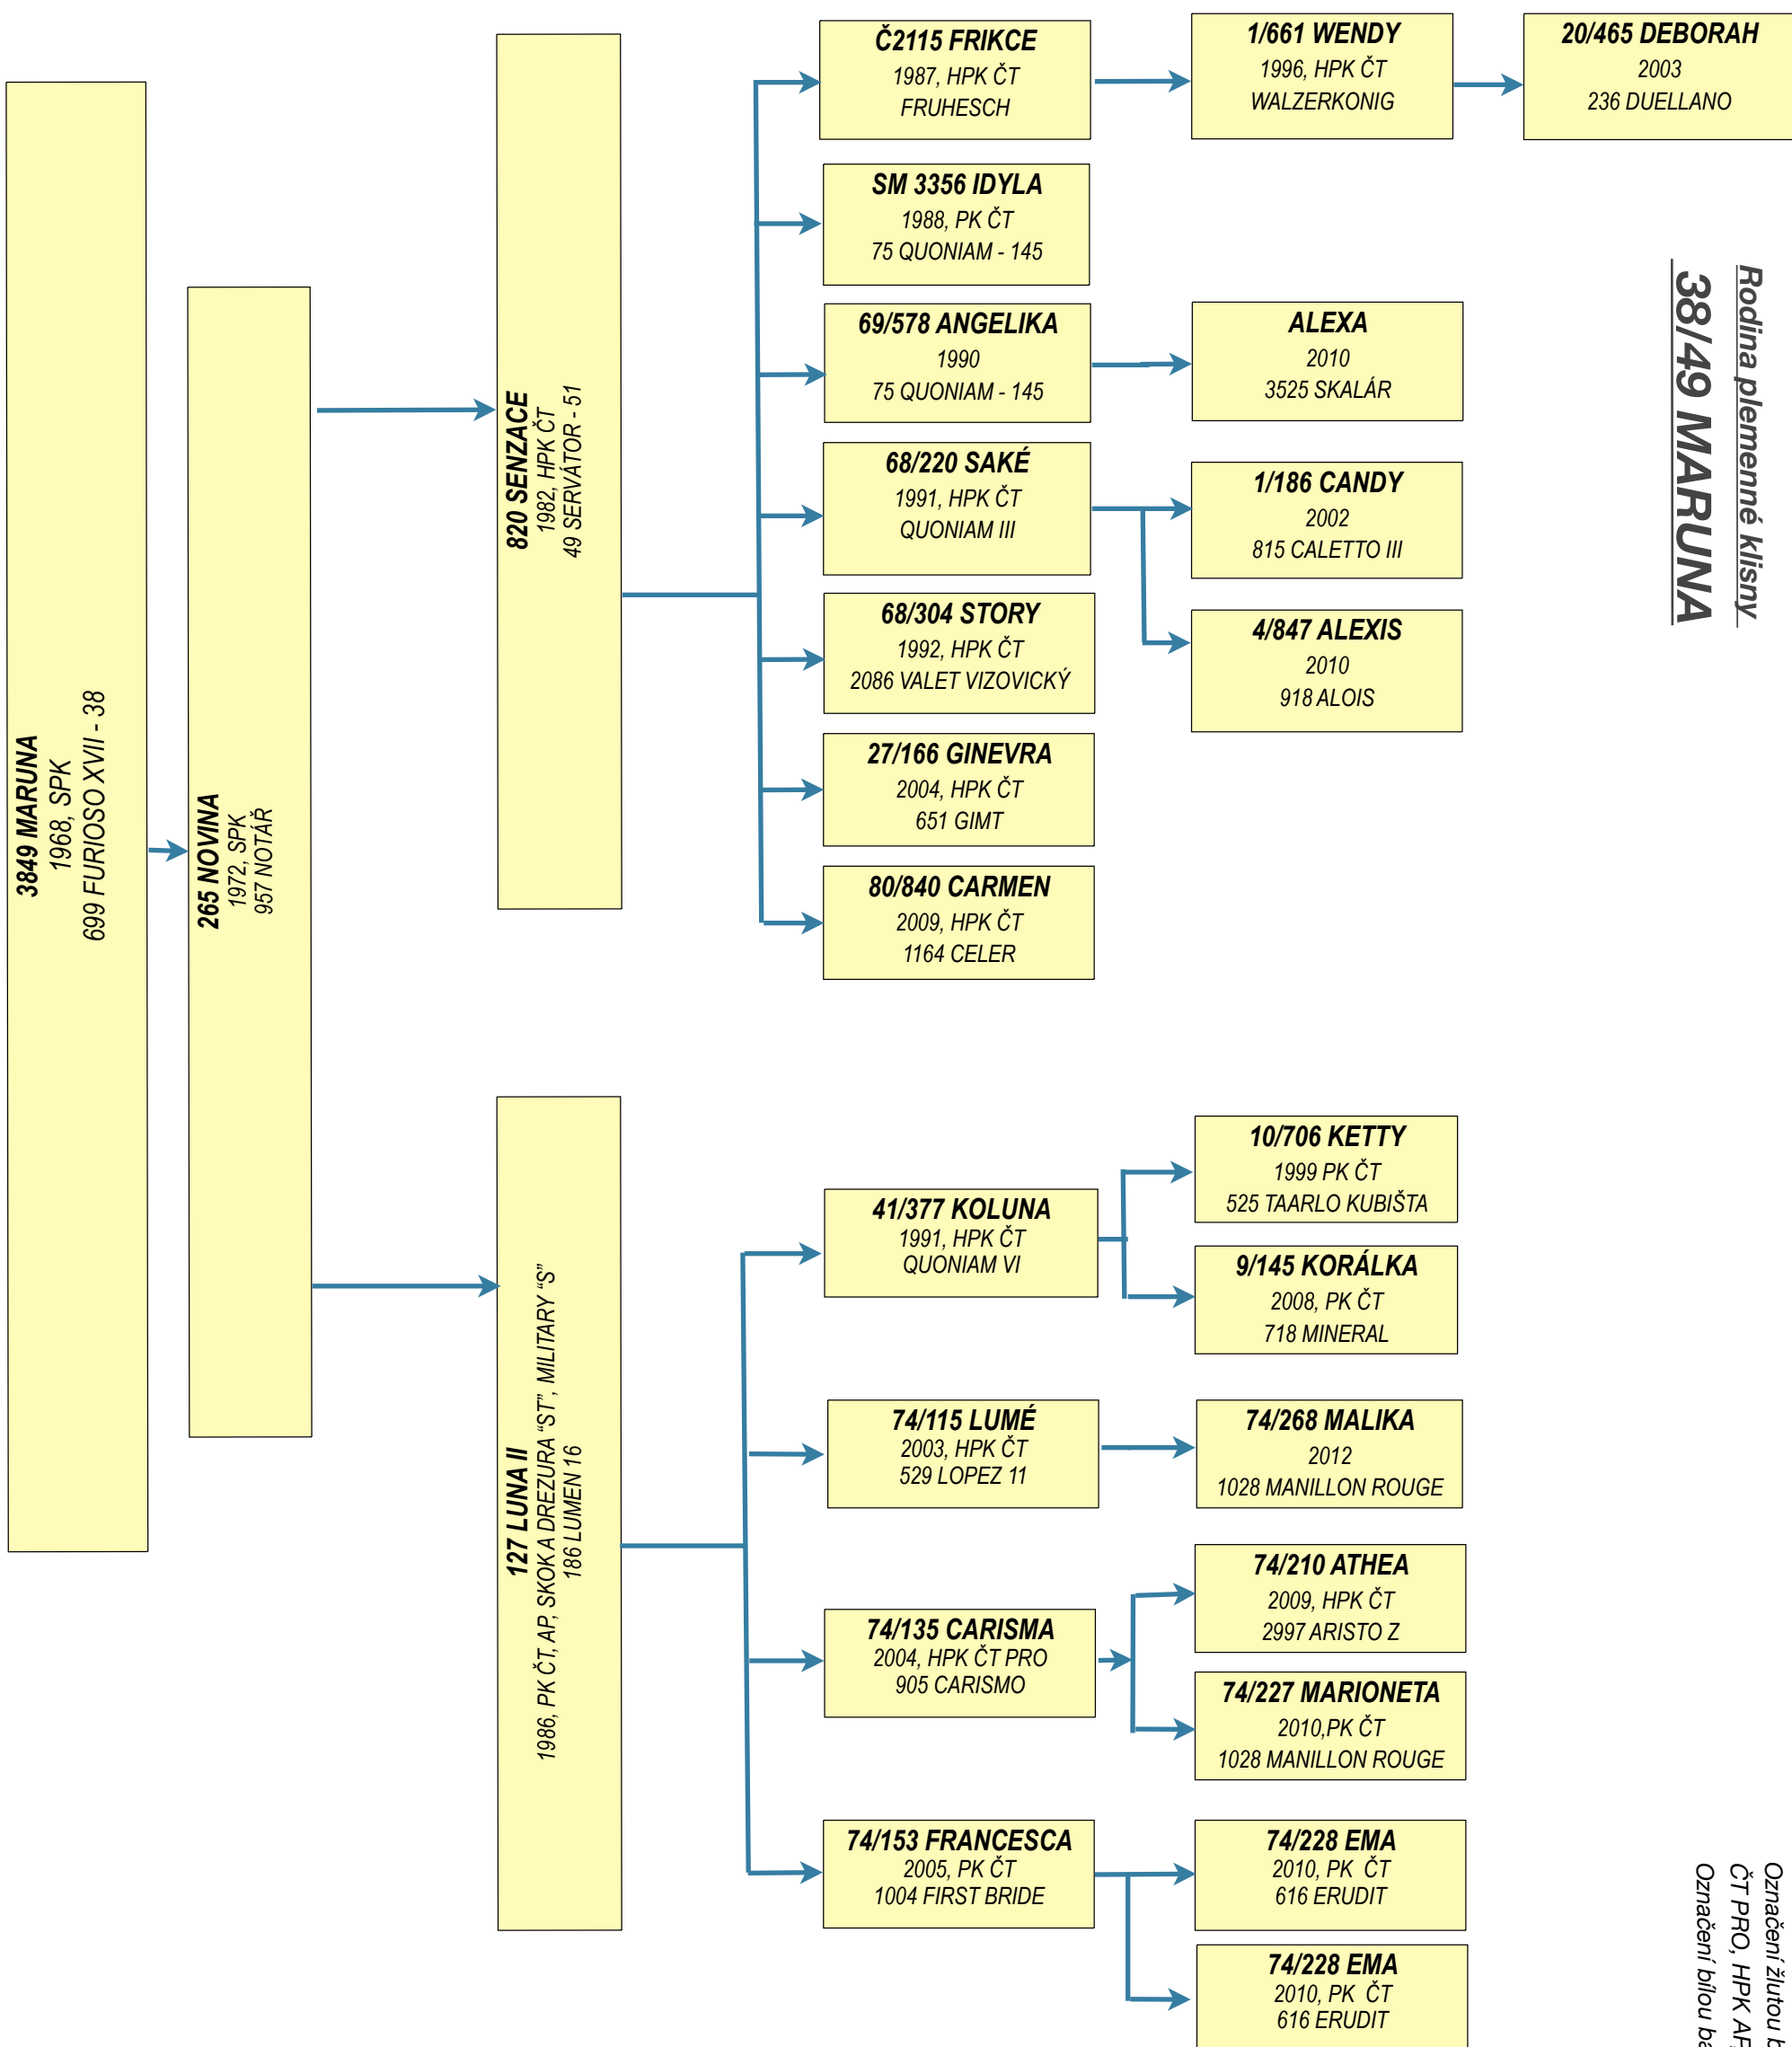

- Nejstarší a největší rodina, zakladatelka 68 LECHA byla rodinnou klisnou Josefa Kubišty
- Počátek 1948, 7 generací
- Mezi potomstvo rodiny VČ 157 NIKÉ se dále řadí - plemenní hřebci 637 Robinson Kubišty, 541 Talif

Pozn.: Pouze výřez z listu rodiny
 Označení žlutou barvou zn. zařazení do PK, HPK, HPK ČT PRO, HPK AP, SPK, Tr. I, Tr. E
 Označení bílou barvou zn. dosud nařazena

FORMA

• Počátek 1957, 6 generací

• Mezi potomstvo této rodiny se dále řadí syn klisny 86 Jasná - plemenný hřebec 594 Quoniam Kubišta

Pozn.: Pouze výřez z listu rodiny

Označení žlutou barvou zn. zařazení do PK, HPK, HPK ČT PRO, HPK AP, SPK, Tř. I, Tř. E

Označení bílou barvou zn. dosud nařazena

Rodina plemenné klisny
38/49 MARUNA

Pozn.: Pouze výřez z listu rodiny
Označení žlutou barvou zn. zařazení do PK, HPK, HPK
ČT PRO, HPK AP, SPK, Tr. I, Tr. E
Označení bílou barvou zn. dosud nenařazena

- Počátek 1968, 6 generací
- Mezi potomstvo této rodiny se dále řadí syn klisny 127 Luna II - plemenný hřebec 897 Radegast Kubišta

VČ 135 ALMA

• Počátek 1975, 5 generací

• Mezi potomstvo této rodiny se dále řadí synové klisny 108 Foketa - plemenný hřebec Tasák Kubišta, 393 Lomikar Kubišta, 743 Texas (prodán na Slovensko)