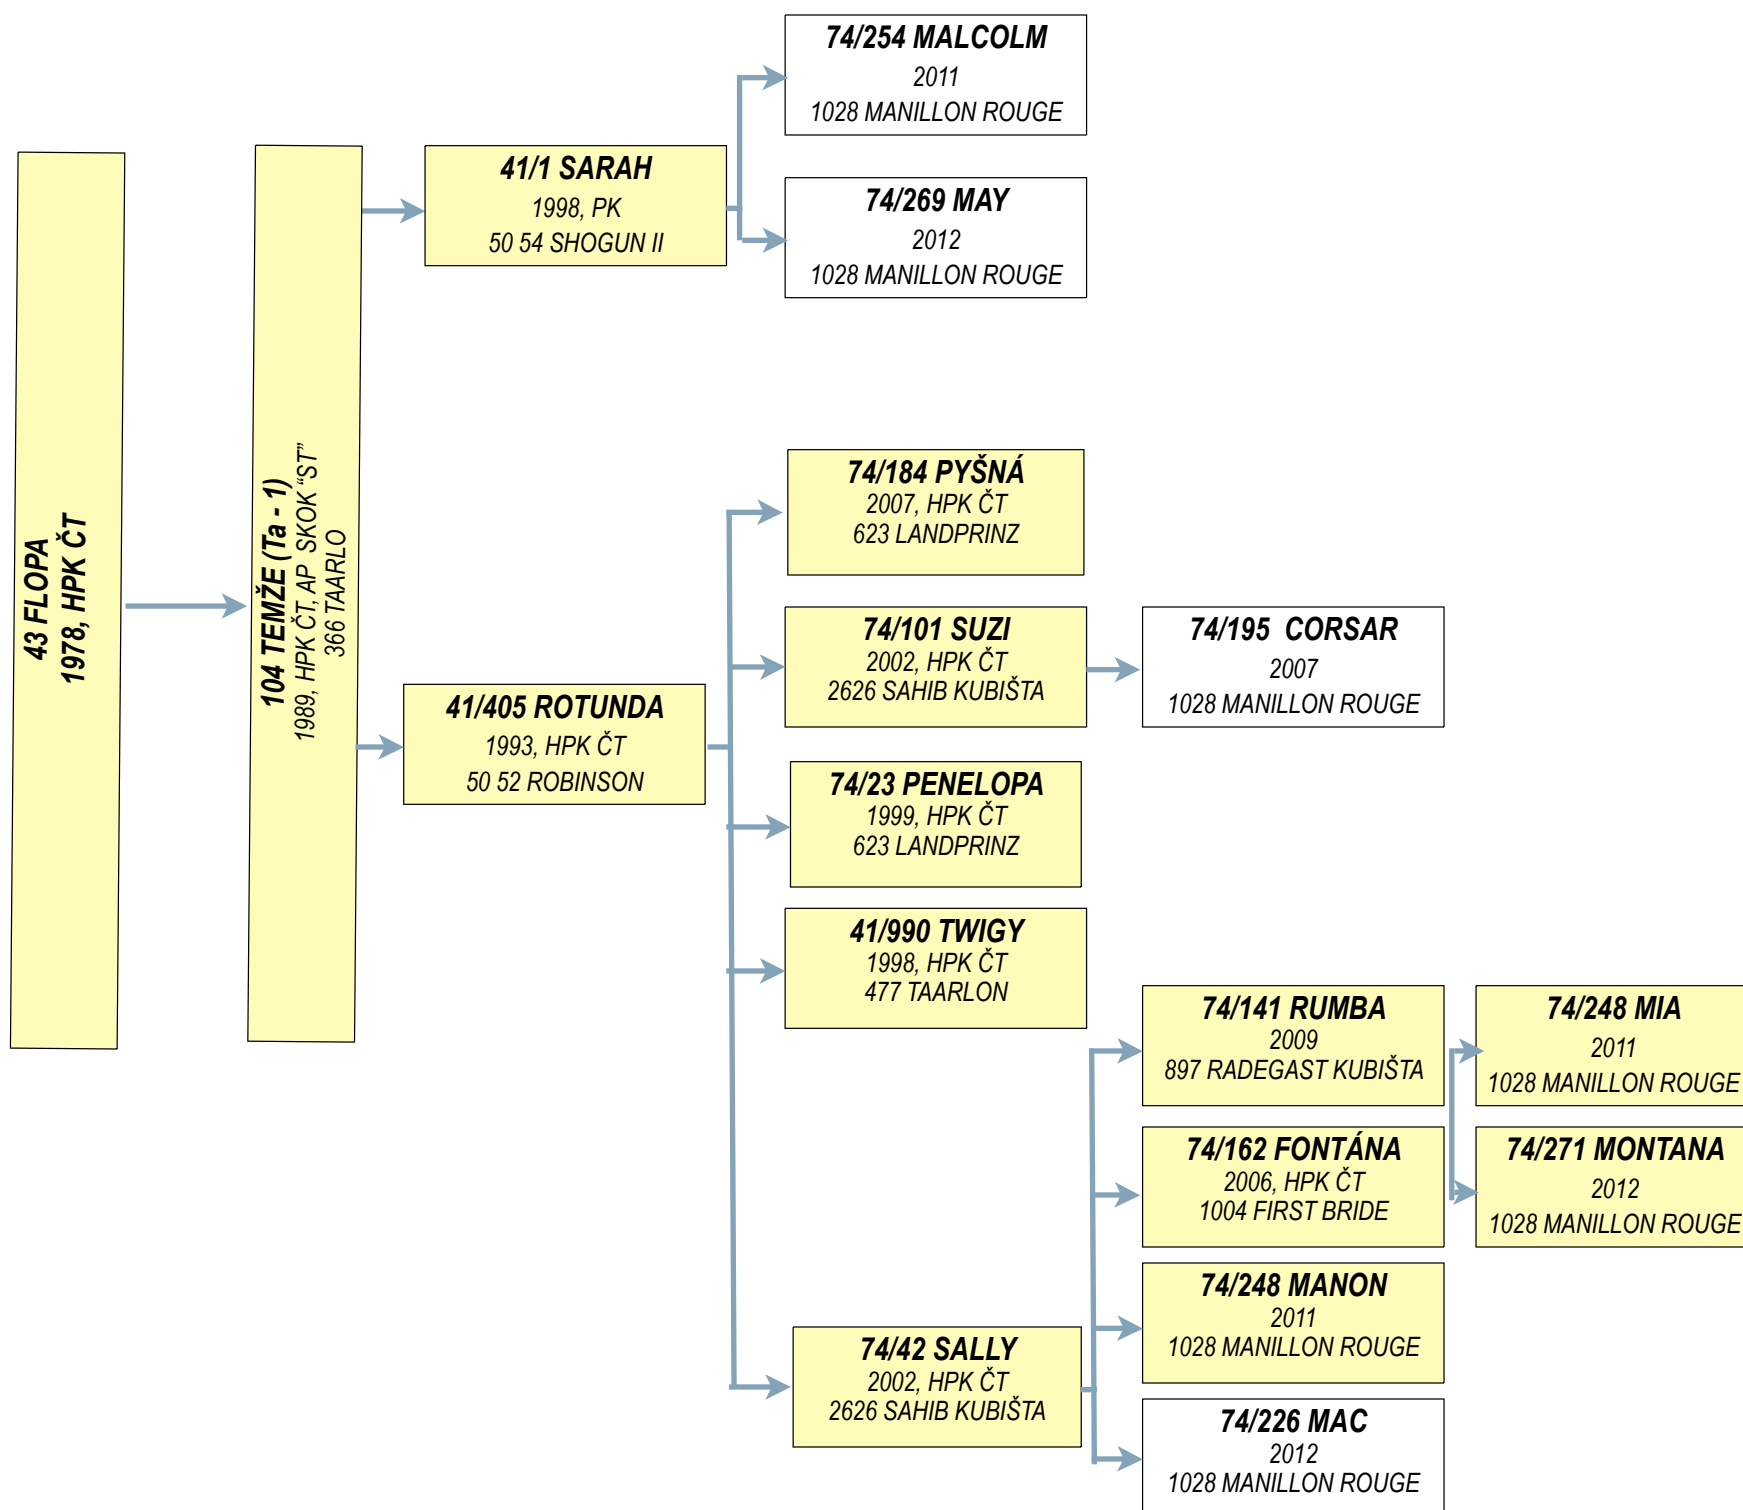

Pozn.: Pouze výřez z listu rodiny

Označení žlutou barvou zn. zařazení do PK, HPK, HPK ČT PRO, HPK AP, SPK, Tř. I, Tř. E

Označení bílou barvou zn. dosud nařazena

Rodina plemenné klisny
38/49 MARUNA

Pozn.: Pouze výřez z listu rodiny
Označení žlutou barvou zn. zařazení do PK, HPK, HPK
ČT PRO, HPK AP, SPK, Tr. I, Tr. E
Označení bílou barvou zn. dosud nenařazena

- Počátek 1968, 6 generací
- Mezi potomstvo této rodiny se dále řadí syn klisny 127 Luna II - plemenný hřebec 897 Radegast Kubišta

VČ 135 ALMA

• Počátek 1975, 5 generací

• Mezi potomstvo této rodiny se dále řadí synové klisny 108 Foketa - plemenný hřebec Tasák Kubišta, 393 Lomikar Kubišta, 743 Texas (prodán na Slovensko)

Pozn.: Pouze výřez z listu rodiny
Označení žlutou barvou zn. zařazení do PK, HPK,
HPK ČT PRO, HPK AP, SPK, Tř. I, Tř. E
Označení bílou barvou zn. dosud nařazena

70 GAMMA S

• Počátek 1978, 5 generací

Pozn.: Pouze výřez z listu rodiny
Označení žlutou barvou zn. zařazení do PK, HPK,
HPK ČT PRO, HPK AP, SPK, Tř. I, Tř. E
Označení bílou barvou zn. dosud nařazena

43 FLOPA

• Počátek 1978, 6 generací

Pozn.: Pouze výřez z listu rodiny
 Označení žlutou barvou zn. zařazení do PK, HPK,
 HPK ČT PRO, HPK AP, SPK, Tř. I, Tř. E
 Označení bílou barvou zn. dosud nařazena

• Počátek 1942, 6 generací