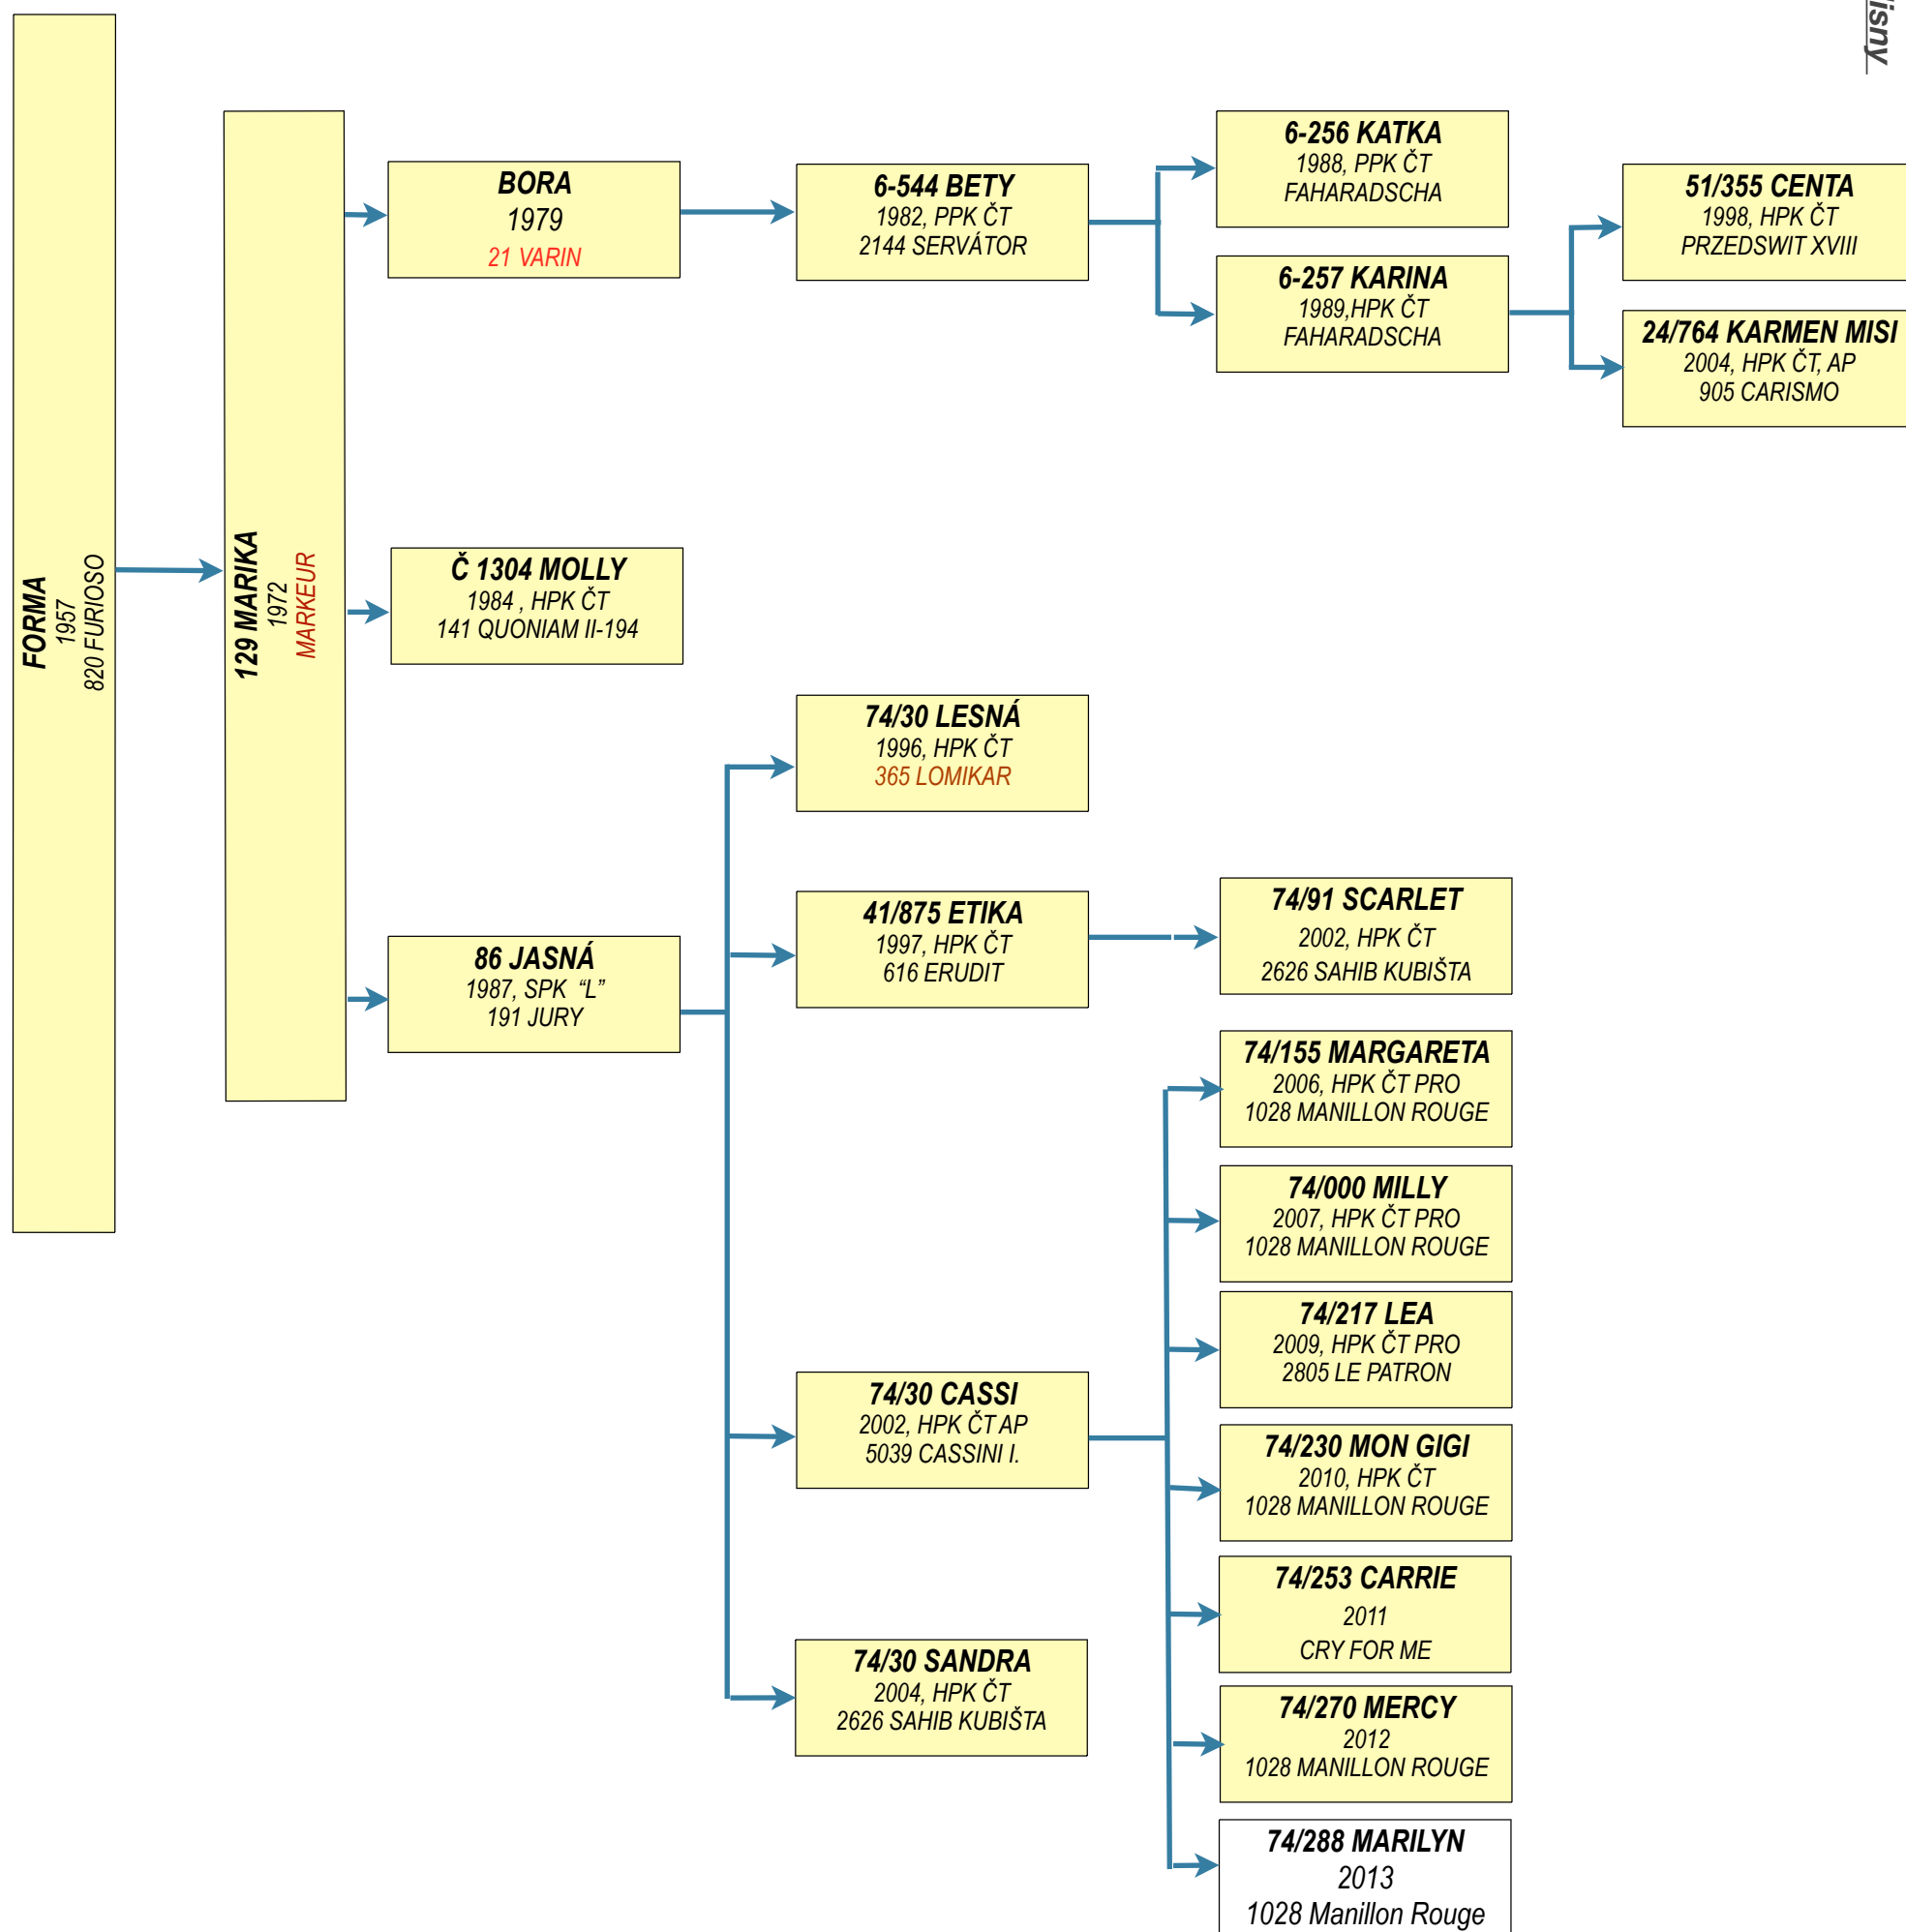

- Nejstarší a největší rodina, zakladatelka 68 LECHA byla rodinnou klisnou Josefa Kubišty
- Počátek 1948, 7 generací
- Mezi potomstvo rodiny VČ 157 NIKÉ se dále řadí - plemenní hřebci 637 Robinson Kubišty, 541 Talif

Pozn.: Pouze výřez z listu rodiny
 Označení žlutou barvou zn. zařazení do PK, HPK, HPK ČT PRO, HPK AP, SPK, Tr. I, Tr. E
 Označení bílou barvou zn. dosud nařazena

FORMA

• Počátek 1957, 6 generací

• Mezi potomstvo této rodiny se dále řadí syn klisny 86 Jasná - plemenný hřebec 594 Quoniam Kubišta

Pozn.: Pouze výřez z listu rodiny

Označení žlutou barvou zn. zařazení do PK, HPK, HPK ČT PRO, HPK AP, SPK, Tř. I, Tř. E

Označení bílou barvou zn. dosud nařazena

Rodina plemenné klisny
38/49 MARUNA

Pozn.: Pouze výřez z listu rodiny
Označení žlutou barvou zn. zařazení do PK, HPK, HPK
ČT PRO, HPK AP, SPK, Tr. I, Tr. E
Označení bílou barvou zn. dosud nenařazena

- Počátek 1968, 6 generací
- Mezi potomstvo této rodiny se dále řadí syn klisny 127 Luna II - plemenný hřebec 897 Radegast Kubišta

VČ 135 ALMA

• Počátek 1975, 5 generací

• Mezi potomstvo této rodiny se dále řadí synové klisny 108 Foketa - plemenný hřebec Tasák Kubišta, 393 Lomikar Kubišta, 743 Texas (prodán na Slovensko)