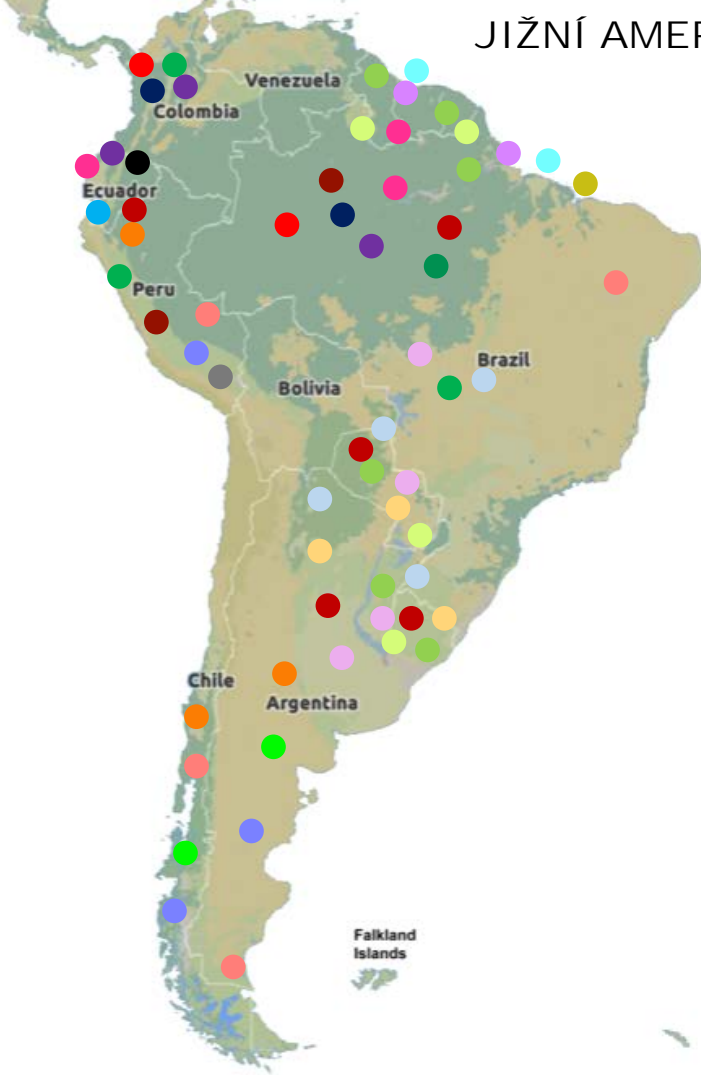

vydra

STŘEDNÍ AMERIKA

papoušci ara

lenochodi

tukani

mravenečníci

leguáni suchozemští

tapír

lachtani

kvesalové

želvy

žralok obrovský

ledňáčci

Plejtvákovci šedí

kolibříci

kajmani

krokodýli

kormoráni

Ivouni hřivnatí

delfíni

velryby

JIŽNÍ AMERIKA

JIŽNÍ AMERIKA – ptactvo

papoušci ara

tukani

kormoráni

albatrosi

čápi jabiru

Darwinovy pěnkavy

fregatky

ibisové

JIŽNÍ AMERIKA – primáti