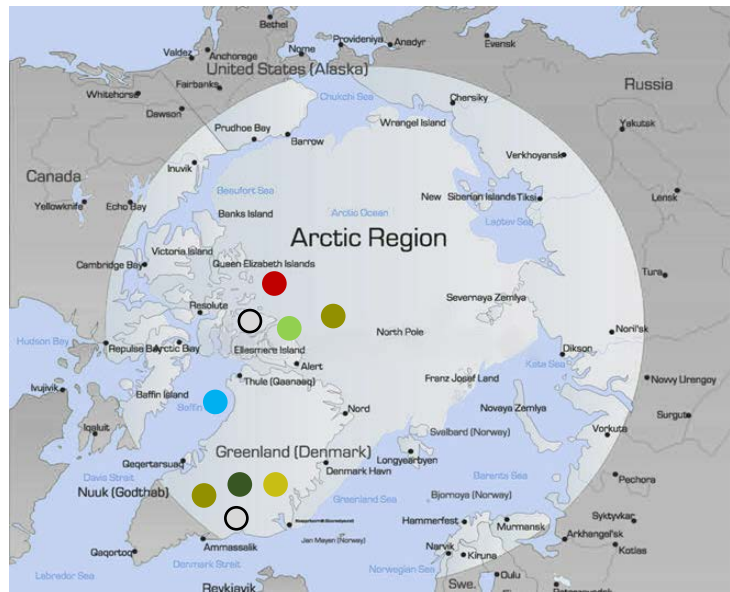

delfín

kareta

krokodýl

manta

žralok velrybí

žralok tygří

losos

ASIE – vodní živočichové

AUSTRÁLIE

delfini

klokani

krokodýli

papoušci

tučnáci

koaly

POLÁRNÍ OBLASTI

sob

tuleň

lachtan

albatros černobrvý

delfin

orel

losos

tučňák patagonský