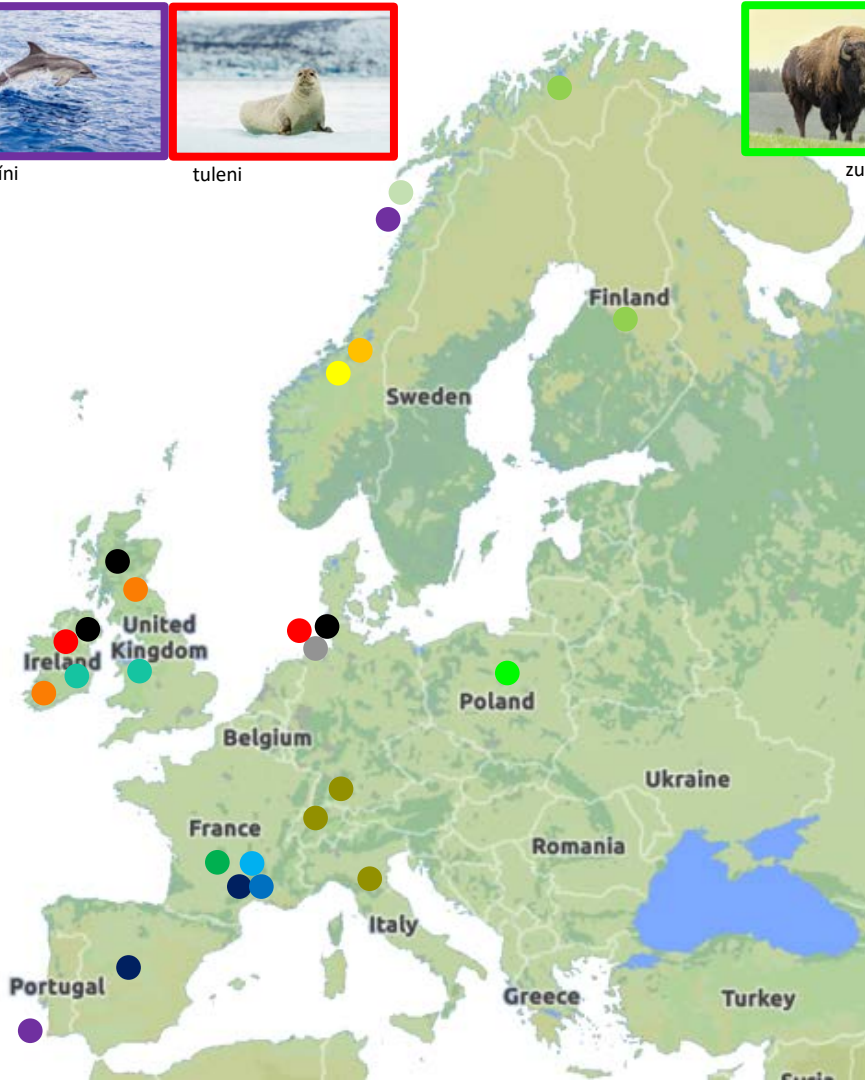

EVROPA

velryby

lososi

delfini

tuleni

zubři

papuchalk

volavky

alkouni

divocí koně

racek

býci

sobi

plameňáci

Iceland

chaluhy velké

terejové

pstruzi

svišti

SEVERNÍ AMERIKA

bizon

medvěd grizzly

medvěd baribal

jelen

los

velryba (běluha)

velryba (keporkak)

kosatka

sob karibu

ovce aljašská

tuleň

orel