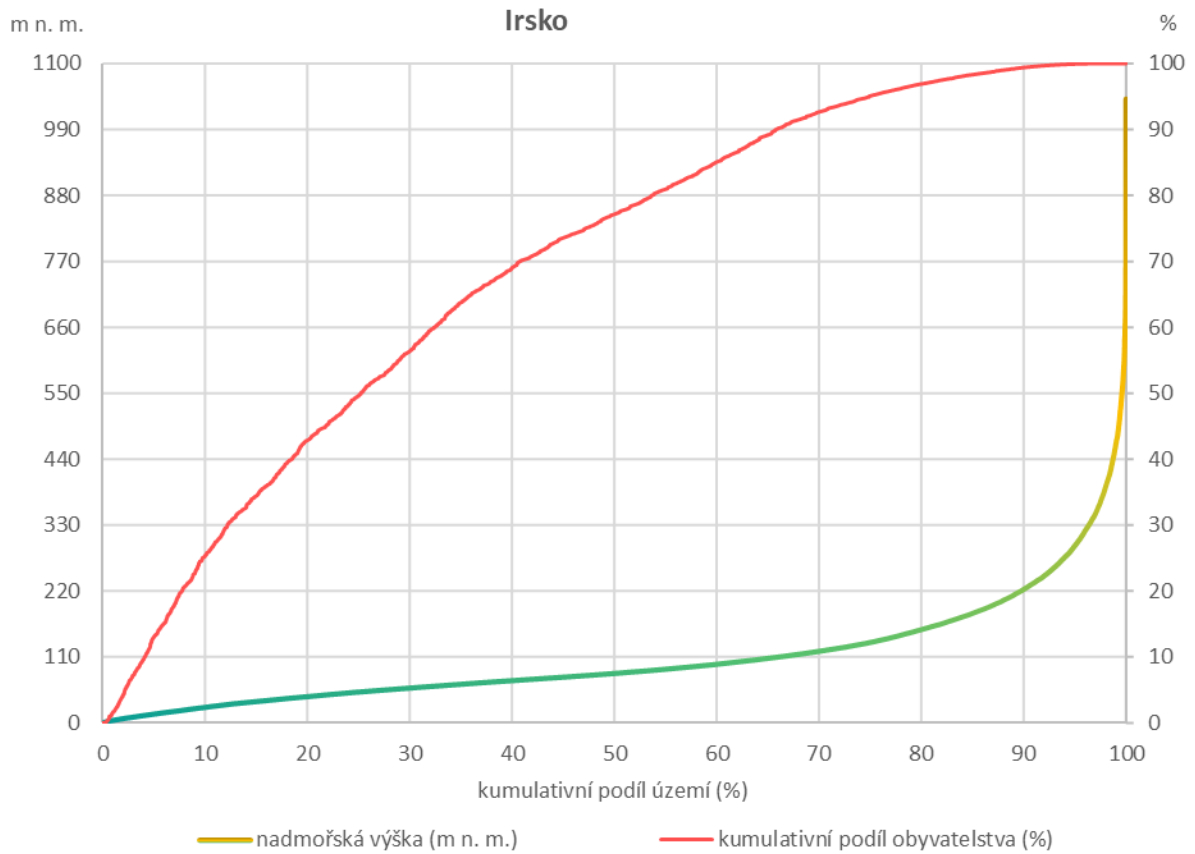

Příloha 2 k diplomové práci Reichl (2021)

Hypsografické křivky a kumulativní rozložení obyvatelstva podle nadmořské výšky

Příloha 2 k diplomové práci Reichl (2021)

Hypsografické křivky a kumulativní rozložení obyvatelstva podle nadmořské výšky

Příloha 2 k diplomové práci Reichl (2021)

Hypsografické křivky a kumulativní rozložení obyvatelstva podle nadmořské výšky