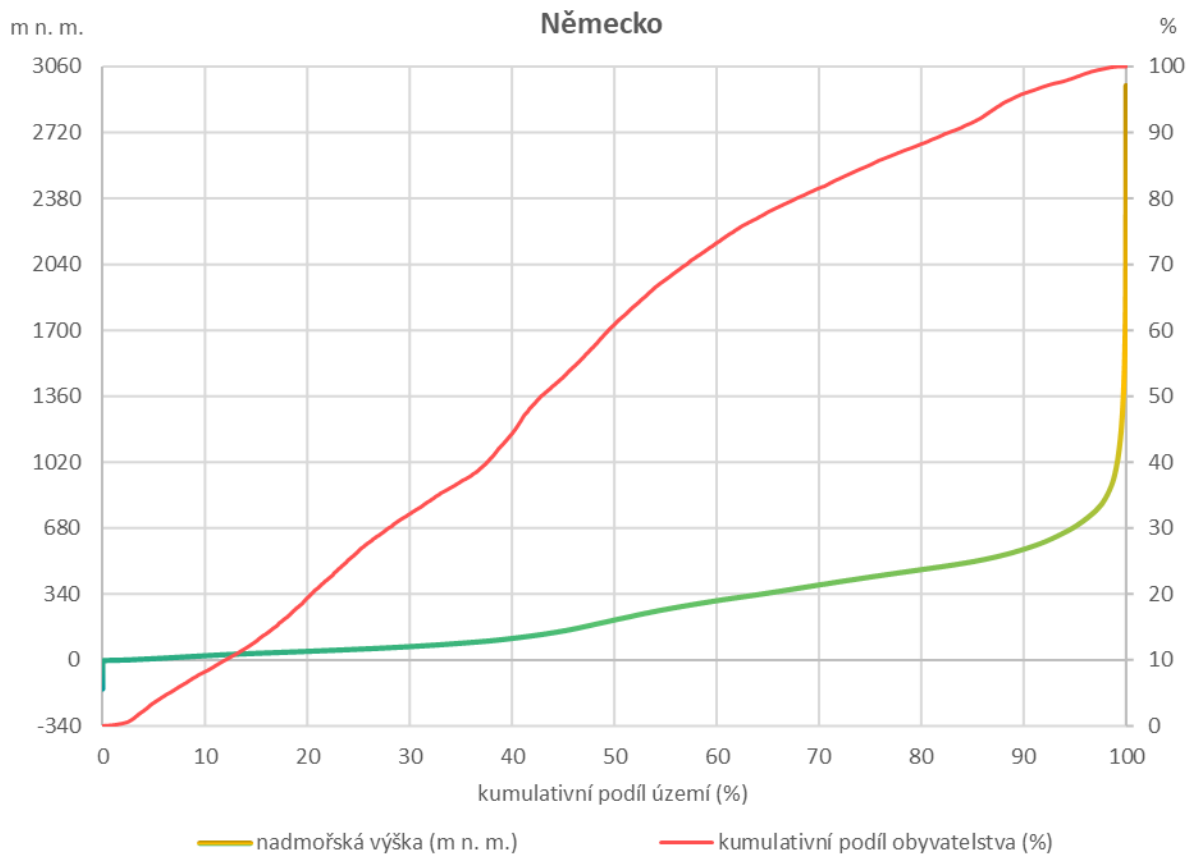

Příloha 2 k diplomové práci Reichl (2021)

Hypsografické křivky a kumulativní rozložení obyvatelstva podle nadmořské výšky

Příloha 2 k diplomové práci Reichl (2021)

Hypsografické křivky a kumulativní rozložení obyvatelstva podle nadmořské výšky

Příloha 2 k diplomové práci Reichl (2021)

Hypsografické křivky a kumulativní rozložení obyvatelstva podle nadmořské výšky