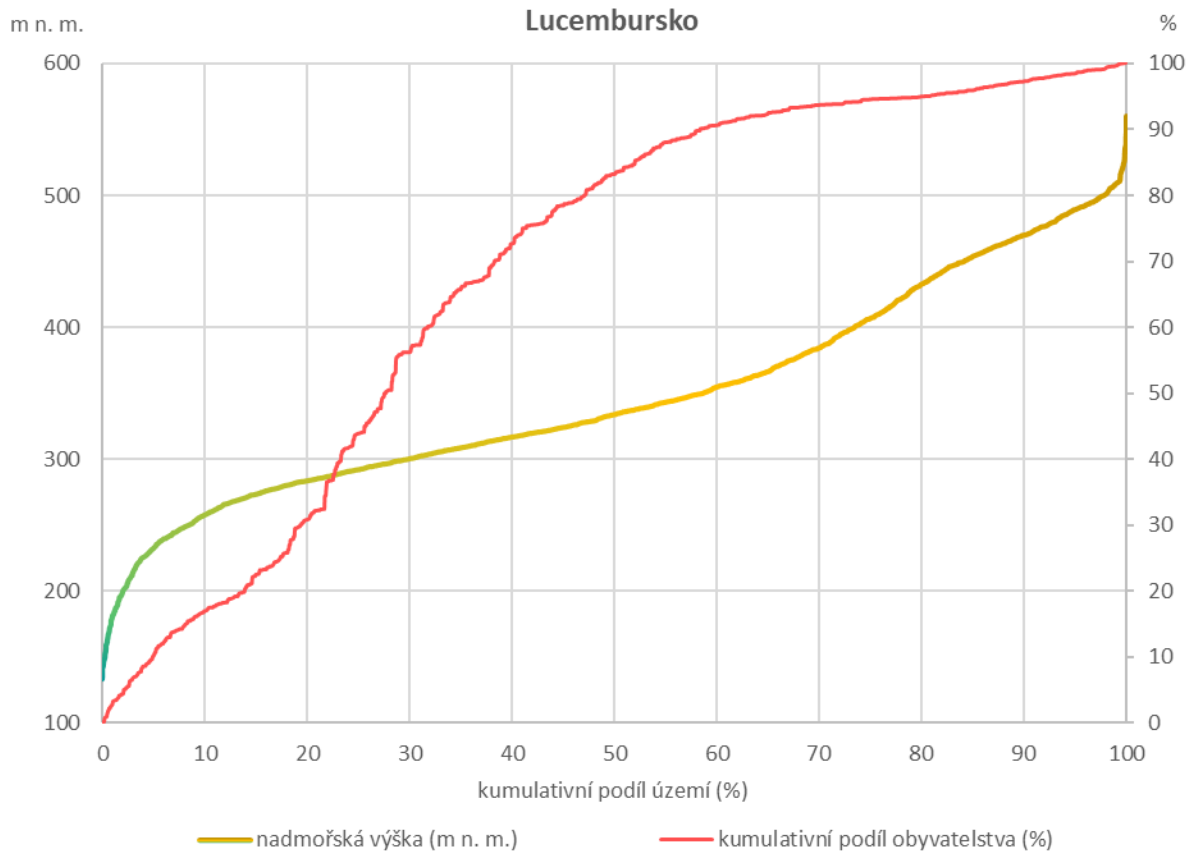

Příloha 2 k diplomové práci Reichl (2021)

Hypsografické křivky a kumulativní rozložení obyvatelstva podle nadmořské výšky

Příloha 2 k diplomové práci Reichl (2021)

Hypsografické křivky a kumulativní rozložení obyvatelstva podle nadmořské výšky

Příloha 2 k diplomové práci Reichl (2021)

Hypsografické křivky a kumulativní rozložení obyvatelstva podle nadmořské výšky