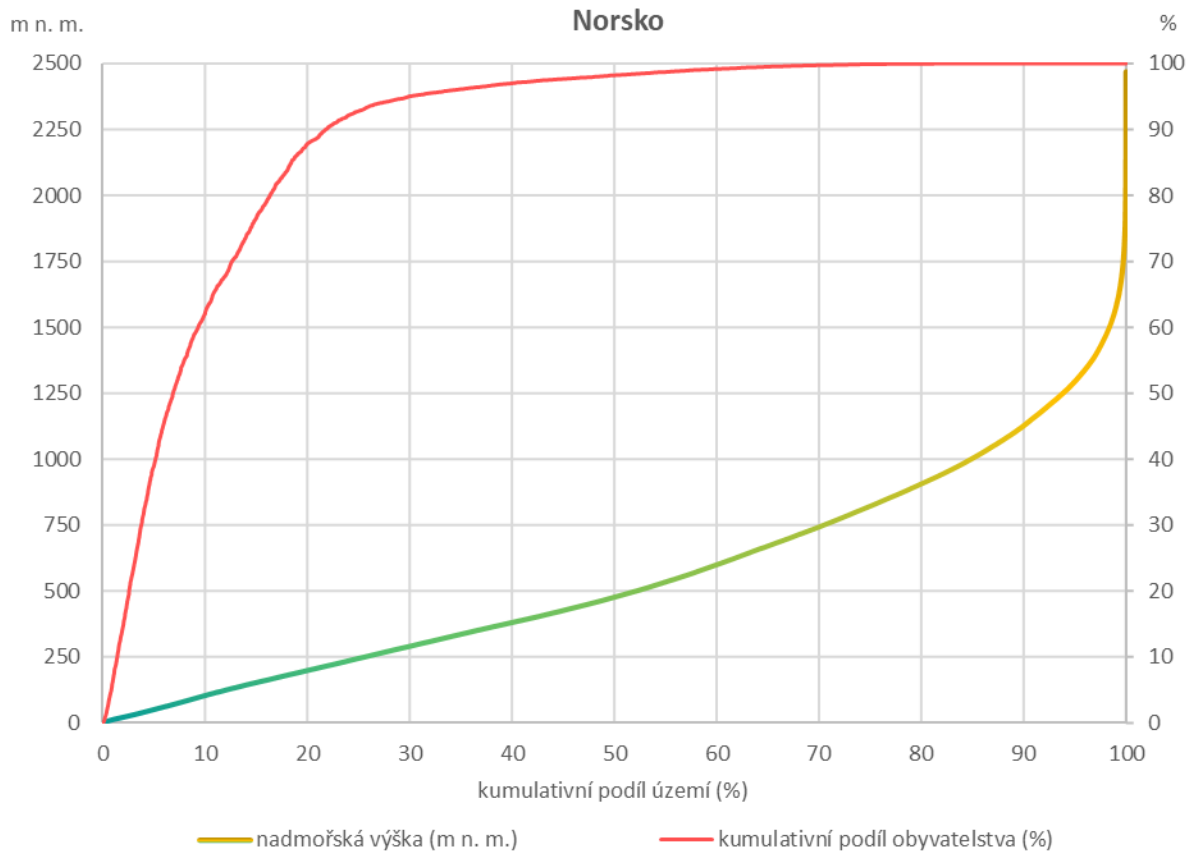

Příloha 2 k diplomové práci Reichl (2021)

Hypsografické křivky a kumulativní rozložení obyvatelstva podle nadmořské výšky

Příloha 2 k diplomové práci Reichl (2021)

Hypsografické křivky a kumulativní rozložení obyvatelstva podle nadmořské výšky

Příloha 2 k diplomové práci Reichl (2021)

Hypsografické křivky a kumulativní rozložení obyvatelstva podle nadmořské výšky