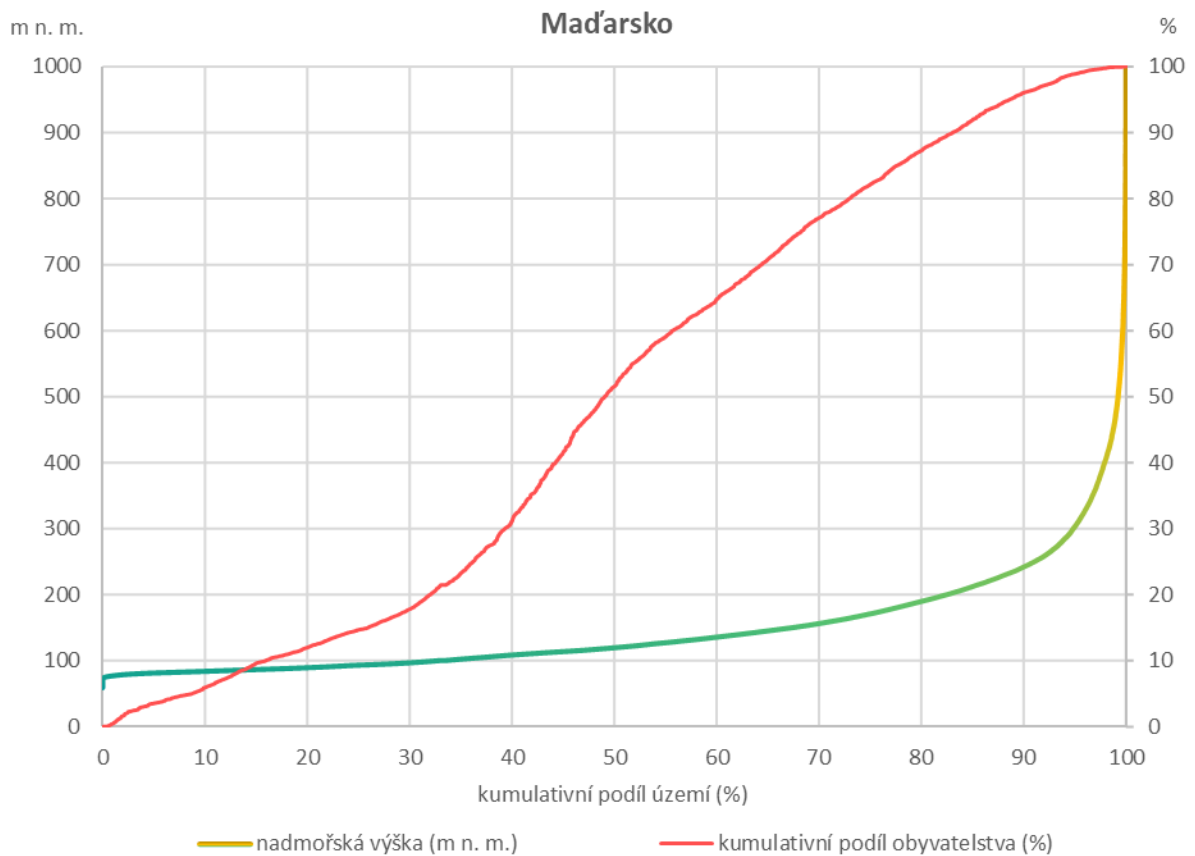

Příloha 2 k diplomové práci Reichl (2021)

Hypsografické křivky a kumulativní rozložení obyvatelstva podle nadmořské výšky

Příloha 2 k diplomové práci Reichl (2021)

Hypsografické křivky a kumulativní rozložení obyvatelstva podle nadmořské výšky

Příloha 2 k diplomové práci Reichl (2021)

Hypsografické křivky a kumulativní rozložení obyvatelstva podle nadmořské výšky