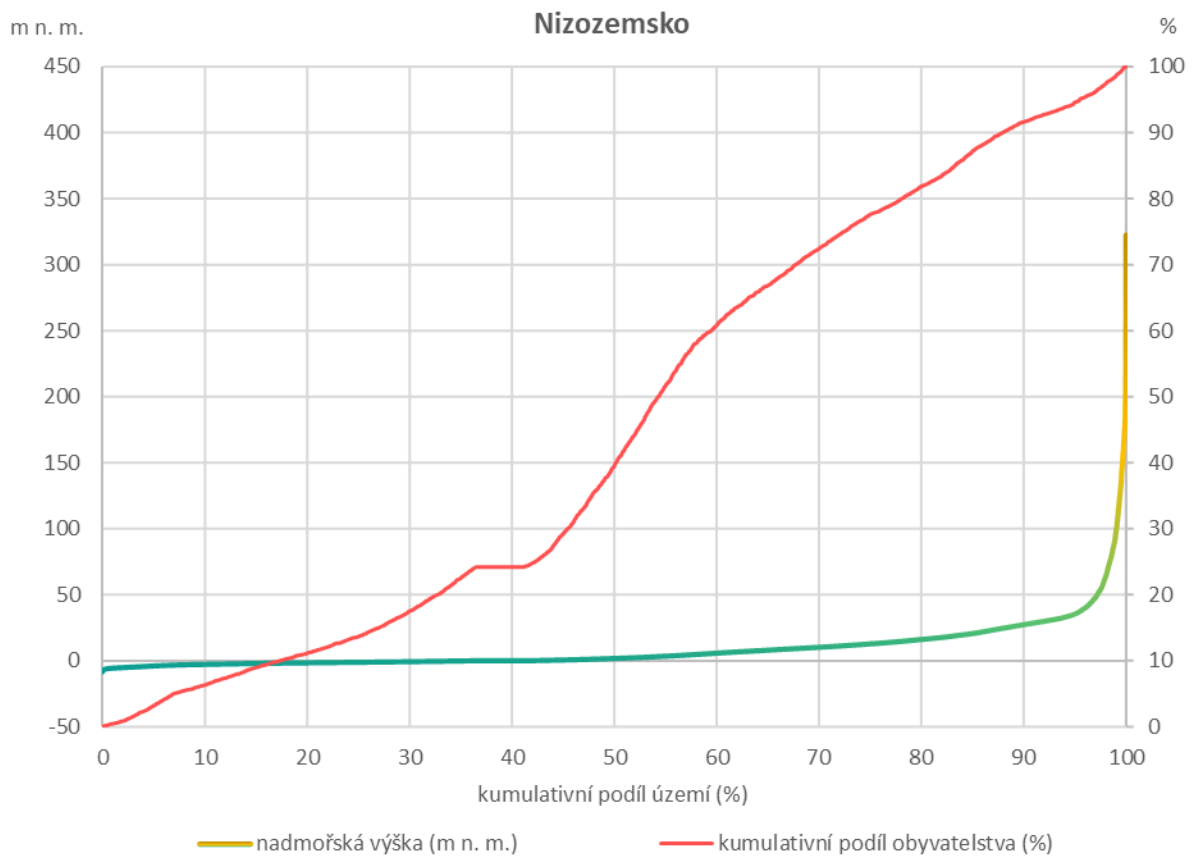

Příloha 2 k diplomové práci Reichl (2021)

Hypsografické křivky a kumulativní rozložení obyvatelstva podle nadmořské výšky

Příloha 2 k diplomové práci Reichl (2021)

Hypsografické křivky a kumulativní rozložení obyvatelstva podle nadmořské výšky

Příloha 2 k diplomové práci Reichl (2021)

Hypsografické křivky a kumulativní rozložení obyvatelstva podle nadmořské výšky