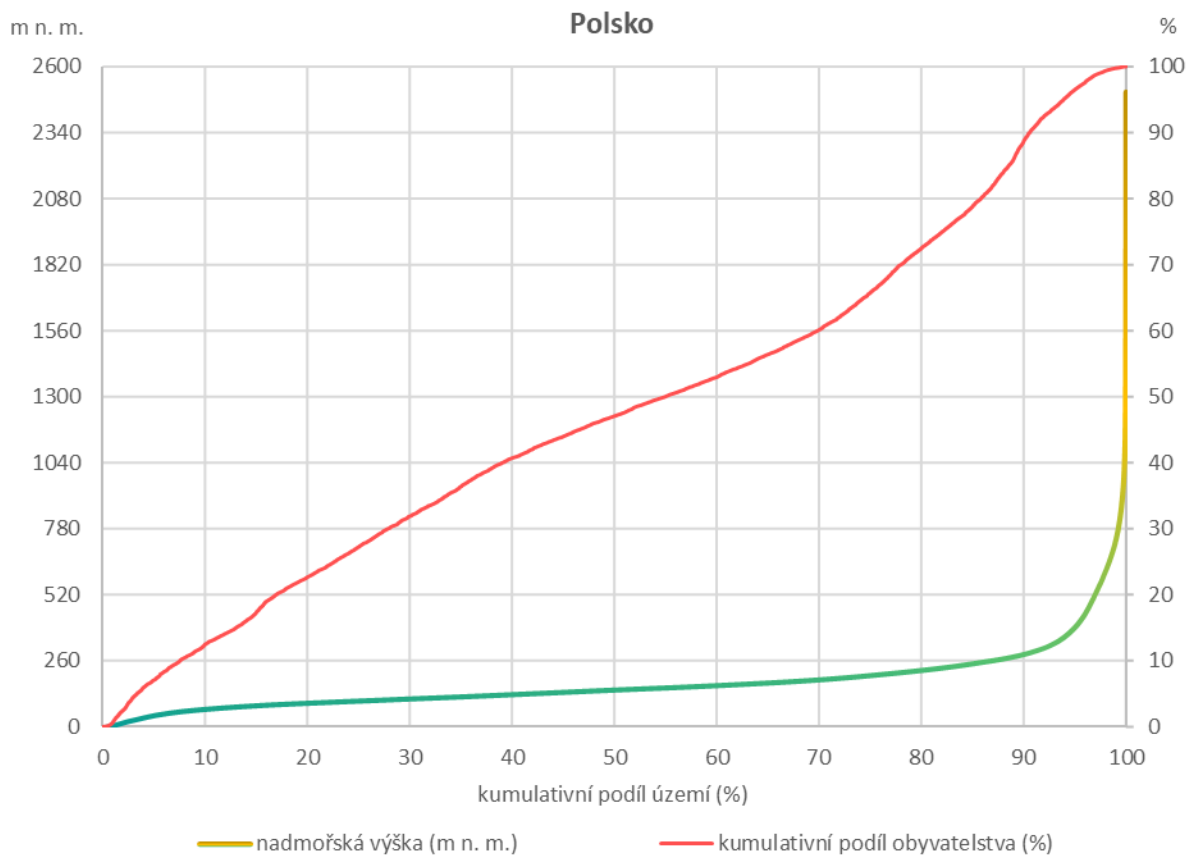

Příloha 2 k diplomové práci Reichl (2021)

Hypsografické křivky a kumulativní rozložení obyvatelstva podle nadmořské výšky

Příloha 2 k diplomové práci Reichl (2021)

Hypsografické křivky a kumulativní rozložení obyvatelstva podle nadmořské výšky

Příloha 2 k diplomové práci Reichl (2021)

Hypsografické křivky a kumulativní rozložení obyvatelstva podle nadmořské výšky