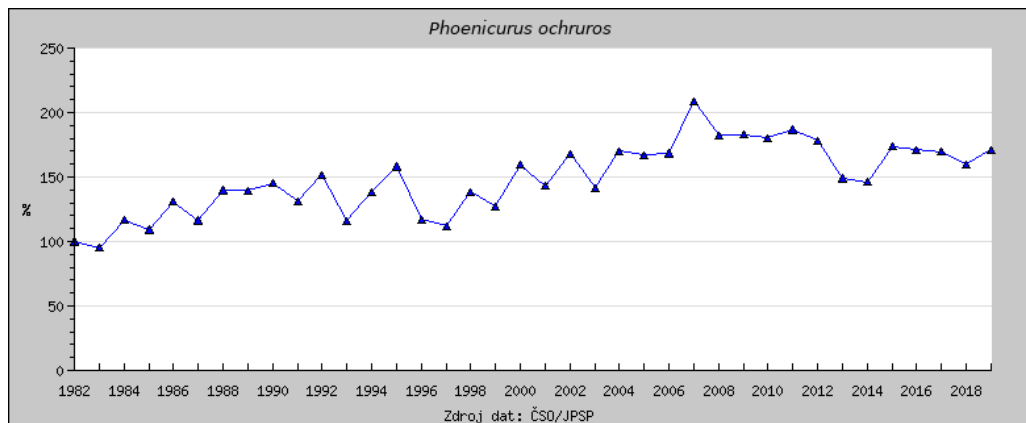

- d) Dlouhodobý vývoj početnosti rehka domácího v České republice (dostupné z: <http://jpsp.birds.cz>)