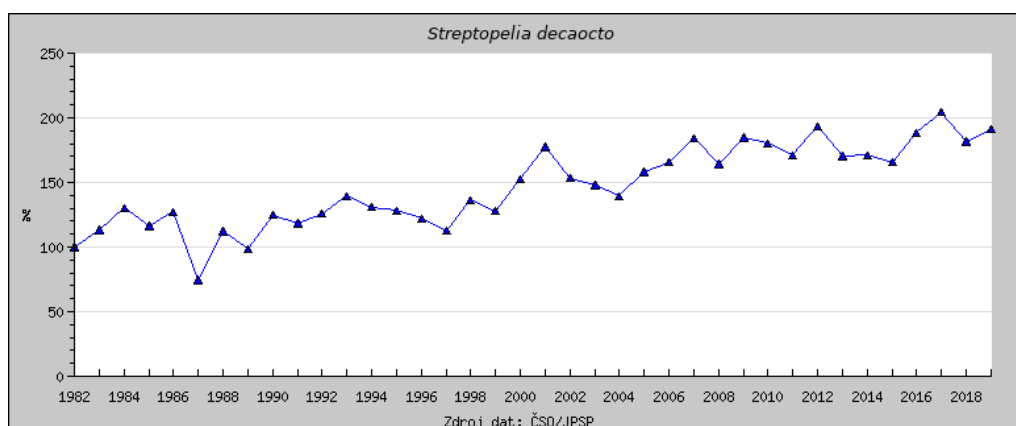

1 Přílohy

Příloha 1:

a) Dlouhodobý vývoj početnosti vrabce domácího v České republice (dostupné z:

b) Dlouhodobý vývoj početnosti vrabce polního v České republice (dostupné z: <http://jpsp.birds.cz>).

c) Dlouhodobý vývoj početnosti hrdličky zahradní v České republice (dostupné z: <http://jpsp.birds.cz>)