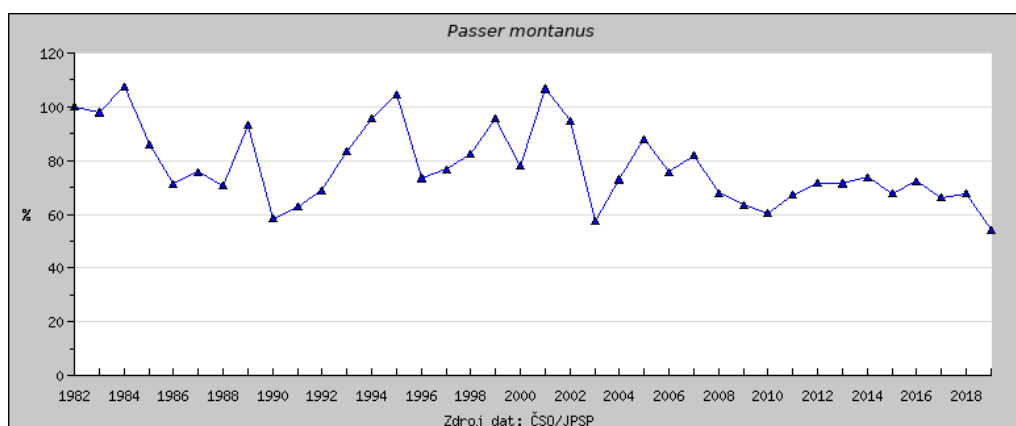

1 Přílohy

Příloha 1:

a) Dlouhodobý vývoj početnosti vrabce domácího v České republice (dostupné z:

b) Dlouhodobý vývoj početnosti vrabce polního v České republice (dostupné z: <http://jpsp.birds.cz>).

c) Dlouhodobý vývoj početnosti hrdličky zahradní v České republice (dostupné z: <http://jpsp.birds.cz>)