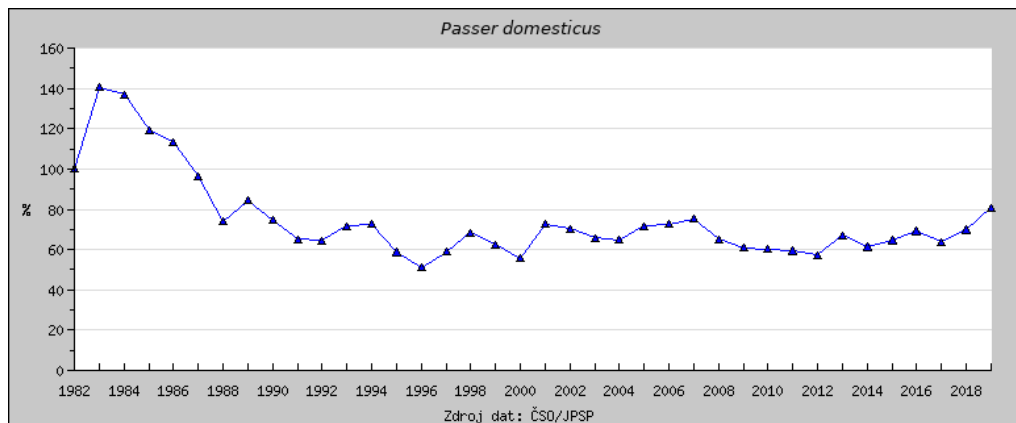

1 Přílohy

Příloha 1:

a) Dlouhodobý vývoj početnosti vrabce domácího v České republice (dostupné z:

b) Dlouhodobý vývoj početnosti vrabce polního v České republice (dostupné z: <http://jpsp.birds.cz>).

c) Dlouhodobý vývoj početnosti hrdličky zahradní v České republice (dostupné z: <http://jpsp.birds.cz>)