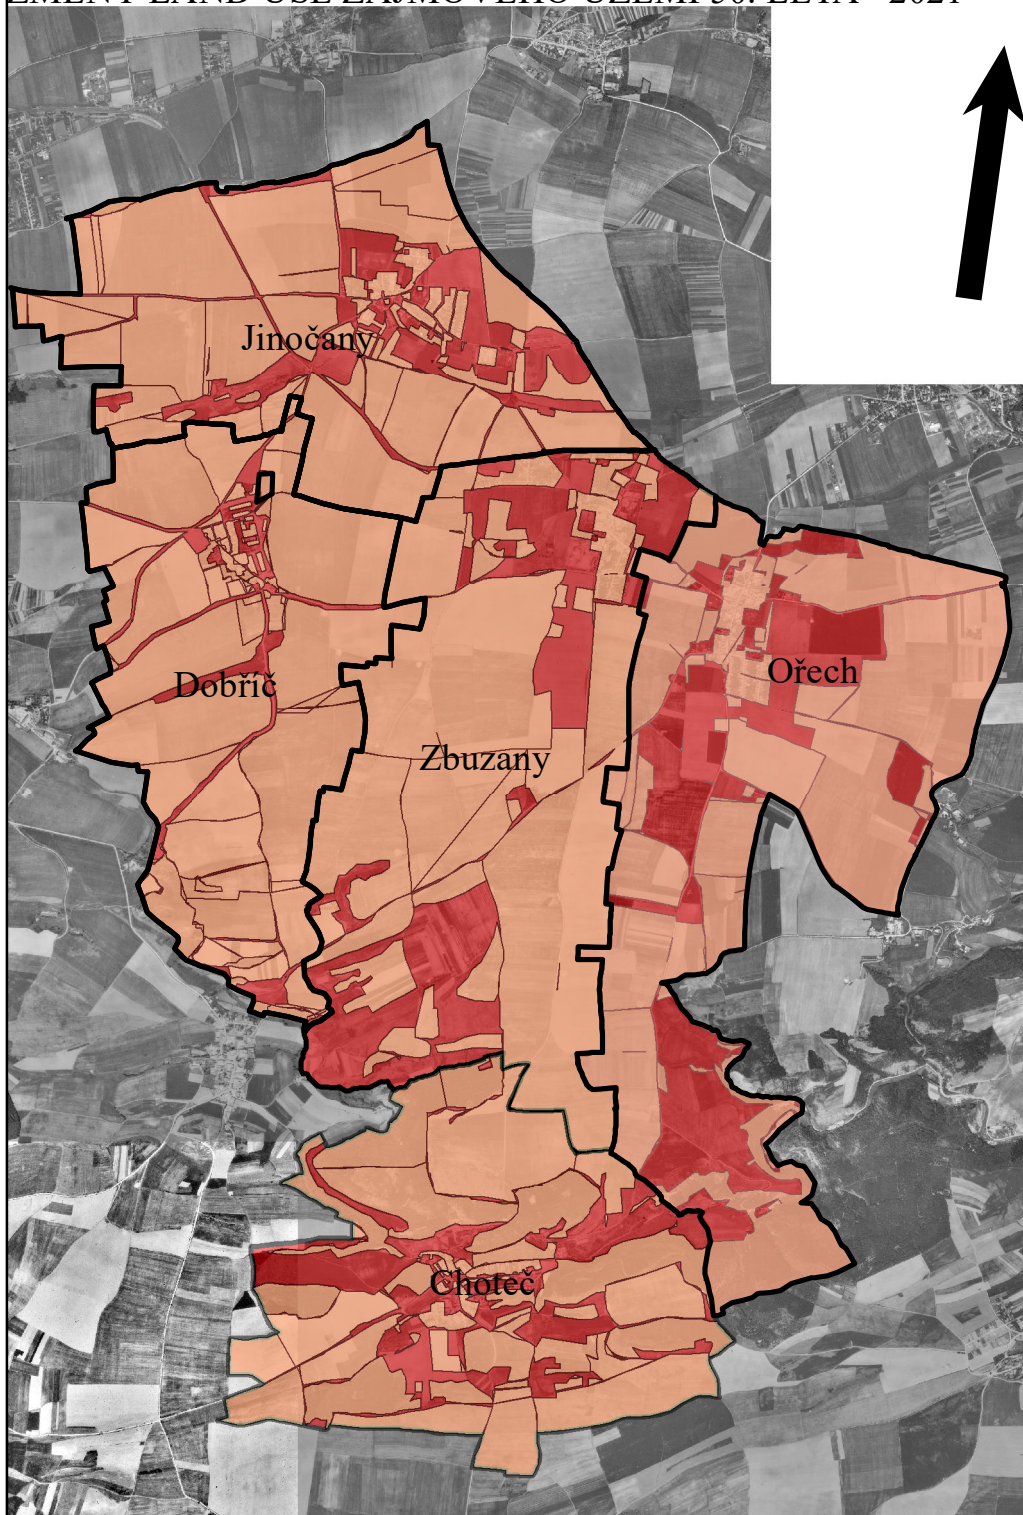

ZÁJMOVÉ ÚZEMÍ 50. LÉTA

ZÁJMOMÉ ÚZEMÍ 2021

- orná půda
- zahradá sad park vinice chmelnice
- louka pastvina
- vodní nádrž
- zástavba

ZMĚNY LAND USE ZÁJMOVÉHO ÚZEMÍ 50. LÉTA - 2021

 PLOCHY BEZE ZMĚNY
 PLOCHY SE ZMĚNOU