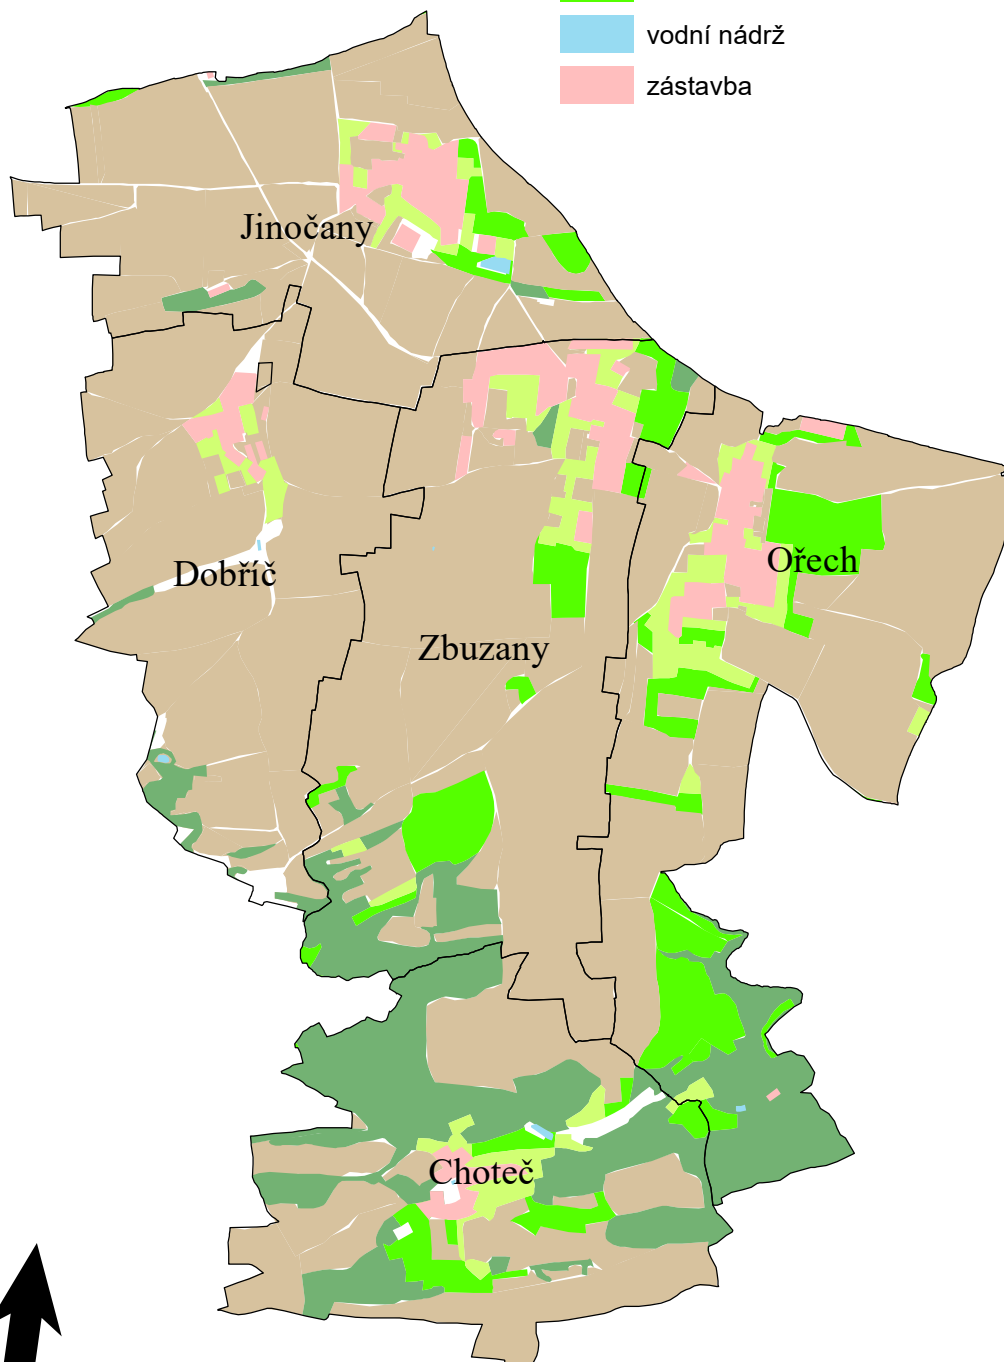

ZÁJMOVÉ ÚZEMÍ 50. LÉTA

ZÁJMOMÉ ÚZEMÍ 2021

- orná půda
- zahradá sad park vinice chmelnice
- louka pastvina
- vodní nádrž
- zástavba

ZMĚNY LAND USE ZÁJMOVÉHO ÚZEMÍ 50. LÉTA - 2021

 PLOCHY BEZE ZMĚNY
 PLOCHY SE ZMĚNOU