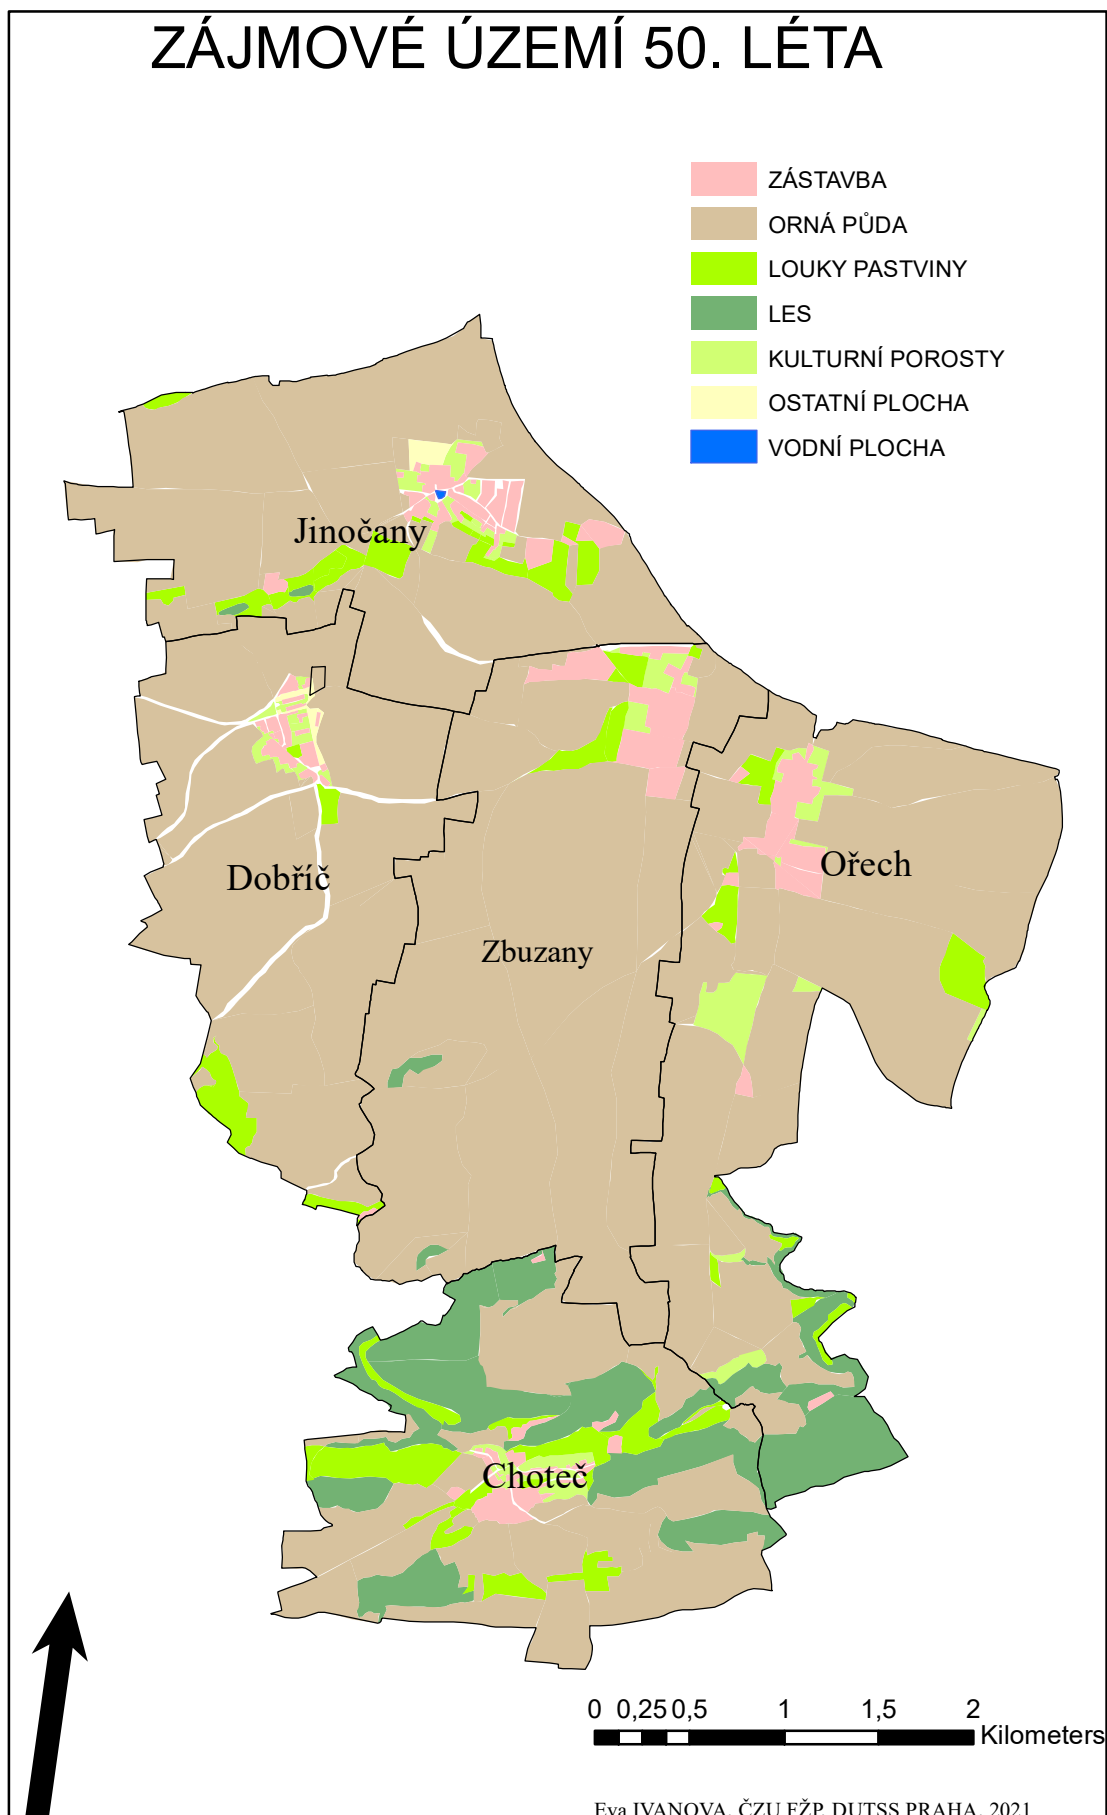

ZÁJMOVÉ ÚZEMÍ 50. LÉTA

ZÁJMOMÉ ÚZEMÍ 2021

- orná půda
- zahradá sad park vinice chmelnice
- louka pastvina
- vodní nádrž
- zástavba

ZMĚNY LAND USE ZÁJMOVÉHO ÚZEMÍ 50. LÉTA - 2021

 PLOCHY BEZE ZMĚNY
 PLOCHY SE ZMĚNOU