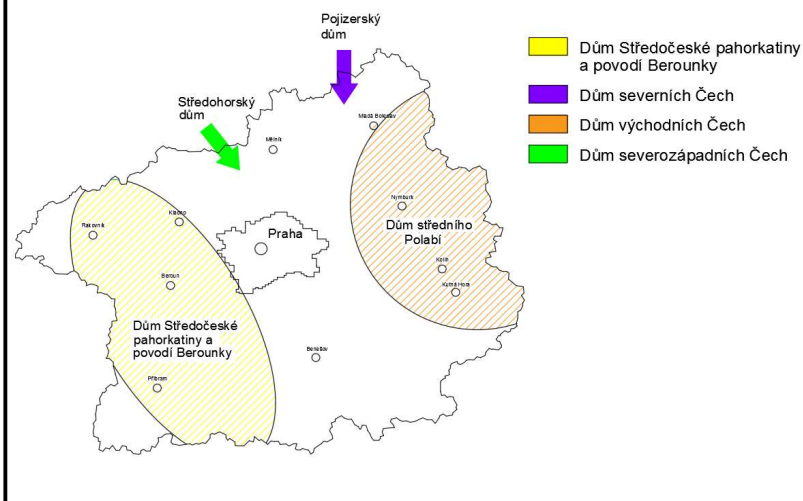

Mapa regionu (varianty + vlivy)

Lokace regionu v rámci ČR

VÝSKYT VARIANT V REGIONU

Domový typ		Lokální dobová forma	
4	Dům Středočeské pahorkatiny a povodí Berounky		
9	Dům východních Čech	9A	Dům středního Polabí
2	Dům severních Čech	2A	Pojizerský dům
1	Dům severozápadních Čech	1B	Středoohorský dům

VÝSKYT ZVLÁŠTNÍ OCHRANY ÚZEMÍ

- CHKO Křivoklátsko
- CHKO Český ráj
- CHKO Český kras
- CHKO Kokořínsko
- CHKO Blaník

Mapa regionu (varianty + vlivy)

Lokace regionu v rámci ČR

VÝSKYT VARIANT V REGIONU

Domový typ		Lokální dobová forma	
1	Dům severozápadních Čech	1A	Chebský dům
6	Dům jihozápadních Čech	6A	Plzeňský dům
		6B	Šumavský dům
4	Dům Středočeské pahorkatiny a povodí Berounky		
5	Dům jižních Čech		
7	Alpský dům		(Volarský dům)

VÝSKYT ZVLÁŠTNÍ OCHRANY ÚZEMÍ

- CHKO Křivoklátsko
- CHKO Slavkovský les
- CHKO Český les
- CHKO/NP Šumava
- CHKO Třeboňsko

Mapa regionu (varianty + vlivy)

Lokace regionu v rámci ČR

VÝSKYT VARIANT V REGIONU

Mapa regionu (varianty + vlivy)

Lokace regionu v rámci ČR

VÝSKYT VARIANT V REGIONU

Domový typ		Lokální dobová forma	
4	Dům Středočeské pahorkatiny a povodí Berounky		
8	Dům Českomoravské vrchoviny	8A	Horácký dům
		8B	Svitavsko–třebovský dům
		8C	Malohanácký dům
		8D	Poličský dům