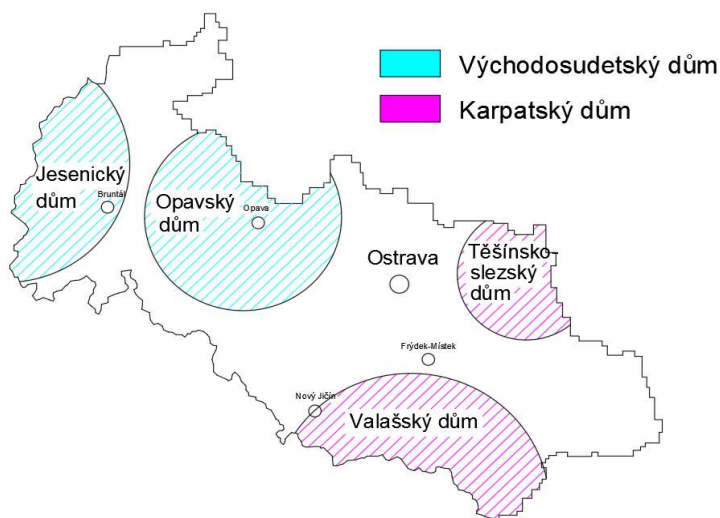

Mapa regionu (varianty + vlivy)