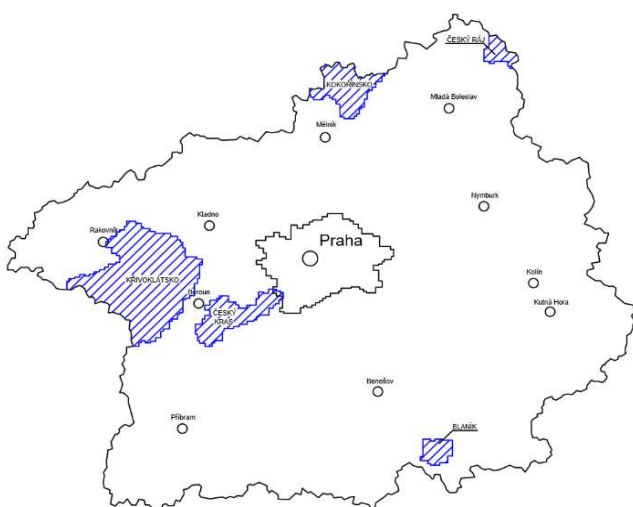

Mapa regionu (varianty + vlivy)

Lokace regionu v rámci ČR

VÝSKYT VARIANT V REGIONU

Domový typ		Lokální dobová forma	
4	Dům Středočeské pahorkatiny a povodí Berounky		
9	Dům východních Čech	9A	Dům středního Polabí
2	Dům severních Čech	2A	Pojizerský dům
1	Dům severozápadních Čech	1B	Středoohorský dům

VÝSKYT ZVLÁŠTNÍ OCHRANY ÚZEMÍ

- CHKO Křivoklátsko
- CHKO Český ráj
- CHKO Český kras
- CHKO Kokořínsko
- CHKO Blaník

Mapa regionu (varianty + vlivy)

Lokace regionu v rámci ČR

VÝSKYT VARIANT V REGIONU

Domový typ		Lokální dobová forma	
1	Dům severozápadních Čech	1A	Chebský dům
6	Dům jihozápadních Čech	6A	Plzeňský dům
		6B	Šumavský dům
4	Dům Středočeské pahorkatiny a povodí Berounky		
5	Dům jižních Čech		
7	Alpský dům		(Volarský dům)

Mapa regionu (varianty + vlivy)

Lokace regionu v rámci ČR

VÝSKYT VARIANT V REGIONU

Domový typ		Lokální dobová forma	
4	Dům Středočeské pahorkatiny a povodí Berounky		
8	Dům Českomoravské vrchoviny	8A	Horácký dům
		8B	Svitavsko–třebovský dům
		8C	Malohanácký dům
		8D	Poličský dům

Mapa regionu (varianty + vlivy)

Lokace regionu v rámci ČR

VÝSKYT VARIANT V REGIONU

Domový typ		Lokální dobová forma	
10	Východosudetský dům	10A	Jesenický dům
		10B	Opavský dům
11	Karpatský typ	11A	Tešínskoslezský dům
		11B	Valašský dům