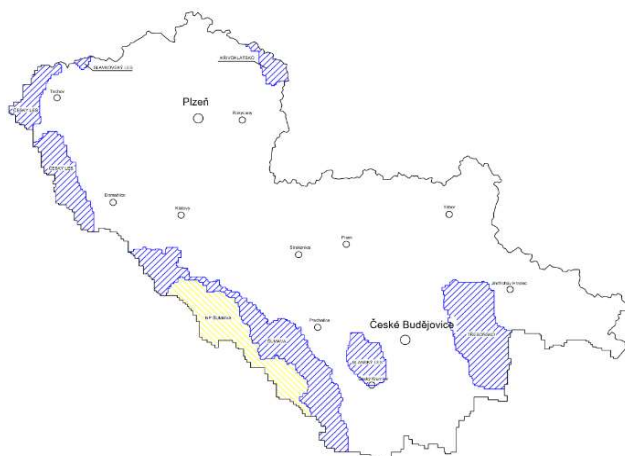

Mapa regionu (varianty + vlivy)

Lokace regionu v rámci ČR

VÝSKYT VARIANT V REGIONU

Domový typ		Lokální dobová forma	
4	Dům Středočeské pahorkatiny a povodí Berounky		
9	Dům východních Čech	9A	Dům středního Polabí
2	Dům severních Čech	2A	Pojizerský dům
1	Dům severozápadních Čech	1B	Středoohorský dům

VÝSKYT ZVLÁŠTNÍ OCHRANY ÚZEMÍ

- CHKO Křivoklátsko
- CHKO Český ráj
- CHKO Český kras
- CHKO Kokořínsko
- CHKO Blaník

Mapa regionu (varianty + vlivy)

Lokace regionu v rámci ČR

VÝSKYT VARIANT V REGIONU

Domový typ		Lokální dobová forma	
1	Dům severozápadních Čech	1A	Chebský dům
6	Dům jihozápadních Čech	6A	Plzeňský dům
		6B	Šumavský dům
4	Dům Středočeské pahorkatiny a povodí Berounky		
5	Dům jižních Čech		
7	Alpský dům		(Volarský dům)

VÝSKYT ZVLÁŠTNÍ OCHRANY ÚZEMÍ

- CHKO Křivoklátsko
- CHKO Slavkovský les
- CHKO Český les
- CHKO/NP Šumava
- CHKO Třeboňsko

Mapa regionu (varianty + vlivy)

Lokace regionu v rámci ČR

VÝSKYT VARIANT V REGIONU

Mapa regionu (varianty + vlivy)

Lokace regionu v rámci ČR

VÝSKYT VARIANT V REGIONU

Domový typ		Lokální dobová forma	
4	Dům Středočeské pahorkatiny a povodí Berounky		
8	Dům Českomoravské vrchoviny	8A	Horácký dům
		8B	Svitavsko–třebovský dům
		8C	Malohanácký dům
		8D	Poličský dům