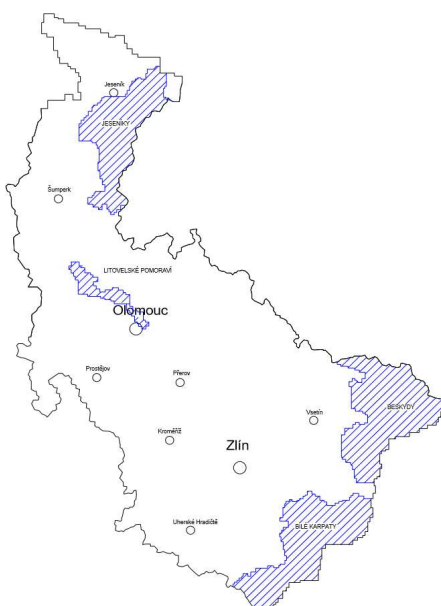

Mapa regionu (varianty + vlivy)

Lokace regionu v rámci ČR

VÝSKYT VARIANT V REGIONU

Domový typ		Lokální dobová forma	
4	Dům Středočeské pahorkatiny a povodí Berounky		
9	Dům východních Čech	9A	Dům středního Polabí
2	Dům severních Čech	2A	Pojizerský dům
1	Dům severozápadních Čech	1B	Středoohorský dům

Mapa regionu (varianty + vlivy)

Lokace regionu v rámci ČR

VÝSKYT VARIANT V REGIONU

Domový typ		Lokální dobová forma	
4	Dům Středočeské pahorkatiny a povodí Berounky		
8	Dům Českomoravské vrchoviny	8A	Horácký dům
		8B	Svitavsko–třebovský dům
		8C	Malohanácký dům
		8D	Poličský dům

VÝSKYT ZVLÁŠTNÍ OCHRANY ÚZEMÍ

- CHKO Železné hory
- CHKO Žďárské vrchy
- CHKO Moravský kras
- NP Podyjí
- CHKO Pálava
- CHKO Bílé Karpaty

Mapa regionu (varianty + vlivy)

Lokace regionu v rámci ČR

VÝSKYT VARIANT V REGIONU

Domový typ		Lokální dobová forma	
10	Východosudetský dům	10A	Jesenický dům
11	Karpatský dům	11B	Valašský dům
		11C	Kopaničářský dům

VÝSKYT ZVLÁŠTNÍ OCHRANY ÚZEMÍ

- CHKO Jeseník
- CHKO Litovelské Pomoraví
- CHKO Beskydy
- CHKO Bílé Karpaty