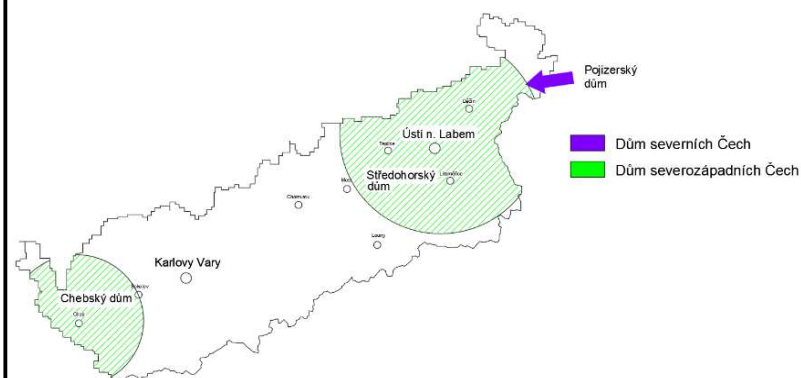

Mapa regionu (varianty + vlivy)

Lokace regionu v rámci ČR

VÝSKYT VARIANT V REGIONU

Domový typ		Lokální dobová forma	
4	Dům Středočeské pahorkatiny a povodí Berounky		
9	Dům východních Čech	9A	Dům středního Polabí
2	Dům severních Čech	2A	Pojizerský dům
1	Dům severozápadních Čech	1B	Středoohorský dům

VÝSKYT ZVLÁŠTNÍ OCHRANY ÚZEMÍ

- CHKO Křivoklátsko
- CHKO Český ráj
- CHKO Český kras
- CHKO Kokořínsko
- CHKO Blaník

Mapa regionu (varianty + vlivy)

Lokace regionu v rámci ČR

VÝSKYT VARIANT V REGIONU

Domový typ		Lokální dobová forma	
1	Dům severozápadních Čech	1A	Chebský dům
6	Dům jihozápadních Čech	6A	Plzeňský dům
		6B	Šumavský dům
4	Dům Středočeské pahorkatiny a povodí Berounky		
5	Dům jižních Čech		
7	Alpský dům		(Volarský dům)

VÝSKYT ZVLÁŠTNÍ OCHRANY ÚZEMÍ

- CHKO Křivoklátsko
- CHKO Slavkovský les
- CHKO Český les
- CHKO/NP Šumava
- CHKO Třeboňsko

Mapa regionu (varianty + vlivy)

Lokace regionu v rámci ČR

VÝSKYT VARIANT V REGIONU

Mapa regionu (varianty + vlivy)

Lokace regionu v rámci ČR

VÝSKYT VARIANT V REGIONU

Domový typ		Lokální dobová forma	
4	Dům Středočeské pahorkatiny a povodí Berounky		
8	Dům Českomoravské vrchoviny	8A	Horácký dům
		8B	Svitavsko–třebovský dům
		8C	Malohanácký dům
		8D	Poličský dům