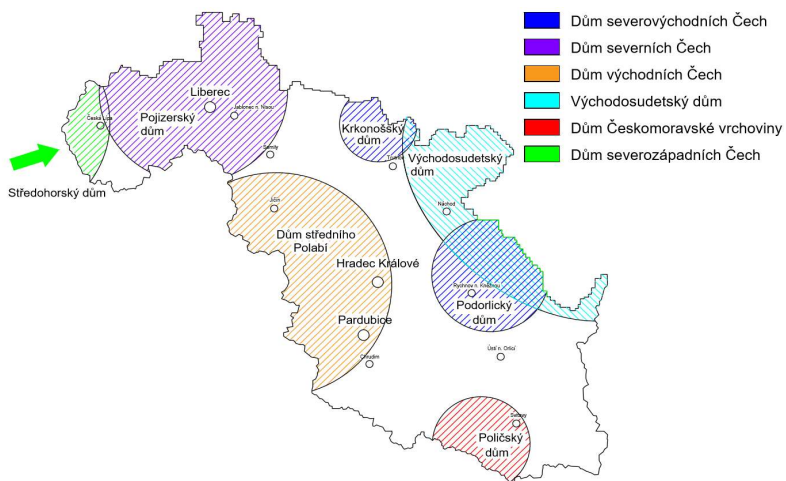

Mapa regionu (varianty + vlivy)

Lokace regionu v rámci ČR

VÝSKYT VARIANT V REGIONU

Domový typ		Lokální dobová forma	
4	Dům Středočeské pahorkatiny a povodí Berounky		
9	Dům východních Čech	9A	Dům středního Polabí
2	Dům severních Čech	2A	Pojizerský dům
1	Dům severozápadních Čech	1B	Středoohorský dům

Domový typ		Lokální dobová forma	
1	Dům severozápadních Čech	1A	Chebský dům
		1B	Středohorský dům
2	Dům severních Čech	2B	Pojizerský dům

VÝSKYT ZVLÁŠTNÍ OCHRANY ÚZEMÍ

- CHKO Slavkovský les
- CHKO Kokořínsko
- CHKO Lužické hory
- NP České Švýcarsko
- CHKO České středohoří
- CHKO Labské pískovce

KATALOGOVÝ LIST SOUČASNÝCH REGIONŮ

SEVEROVÝCHOD

Mapa regionu (varianty + vlivy)

Lokace regionu v rámci ČR

VÝSKYT VARIANT V REGIONU

Domový typ		Lokální dobová forma	
1	Dům severozápadních Čech	1B	Sředohorský dům
2	Dům severních Čech	2A	Pojizerský dům
3	Dům severovýchodních Čech	3A	Krkonošský dům
		3B	Podorlický dům
10	Východosudetský dům		
9	Dům východních Čech	9A	Dům středního Polabí
8	Dům Českomoravské vrchoviny	8D	Poličský dům

Mapa regionu (varianty + vlivy)

Lokace regionu v rámci ČR

VÝSKYT VARIANT V REGIONU

Domový typ		Lokální dobová forma	
4	Dům Středočeské pahorkatiny a povodí Berounky		
8	Dům Českomoravské vrchoviny	8A	Horácký dům
		8B	Svitavsko–třebovský dům
		8C	Malohanácký dům
		8D	Poličský dům