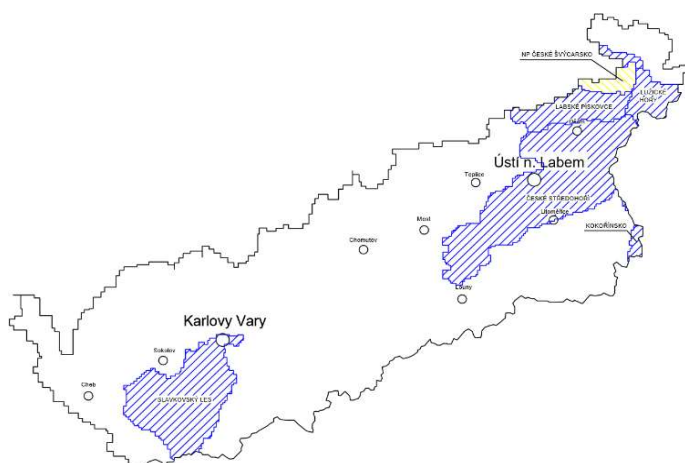

VÝSKYT ZVLÁŠTNÍ OCHRANY ÚZEMÍ

- CHKO Slavkovský les
- CHKO Kokořínsko
- CHKO Lužické hory
- NP České Švýcarsko
- CHKO České středohoří
- CHKO Labské pískovce