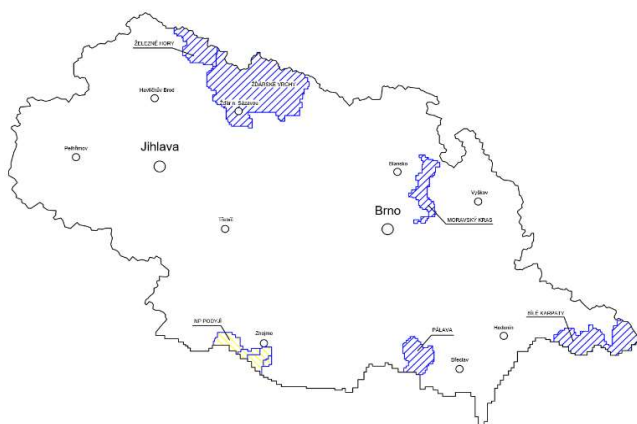

Mapa regionu (varianty + vlivy)

Lokace regionu v rámci ČR

VÝSKYT VARIANT V REGIONU

Domový typ		Lokální dobová forma	
4	Dům Středočeské pahorkatiny a povodí Berounky		
9	Dům východních Čech	9A	Dům středního Polabí
2	Dům severních Čech	2A	Pojizerský dům
1	Dům severozápadních Čech	1B	Středoohorský dům

KATALOGOVÝ LIST SOUČASNÝCH REGIONŮ

SEVEROVÝCHOD

Mapa regionu (varianty + vlivy)

Lokace regionu v rámci ČR

VÝSKYT VARIANT V REGIONU

Domový typ		Lokální dobová forma	
1	Dům severozápadních Čech	1B	Sředohorský dům
2	Dům severních Čech	2A	Pojizerský dům
3	Dům severovýchodních Čech	3A	Krkonošský dům
		3B	Podorlický dům
10	Východosudetský dům		
9	Dům východních Čech	9A	Dům středního Polabí
8	Dům Českomoravské vrchoviny	8D	Poličský dům

Mapa regionu (varianty + vlivy)

Lokace regionu v rámci ČR

VÝSKYT VARIANT V REGIONU

Domový typ		Lokální dobová forma	
4	Dům Středočeské pahorkatiny a povodí Berounky		
8	Dům Českomoravské vrchoviny	8A	Horácký dům
		8B	Svitavsko–třebovský dům
		8C	Malohanácký dům
		8D	Poličský dům

VÝSKYT ZVLÁŠTNÍ OCHRANY ÚZEMÍ

- CHKO Železné hory
- CHKO Žďárské vrchy
- CHKO Moravský kras
- NP Podyjí
- CHKO Pálava
- CHKO Bílé Karpaty

Mapa regionu (varianty + vlivy)

Lokace regionu v rámci ČR

VÝSKYT VARIANT V REGIONU