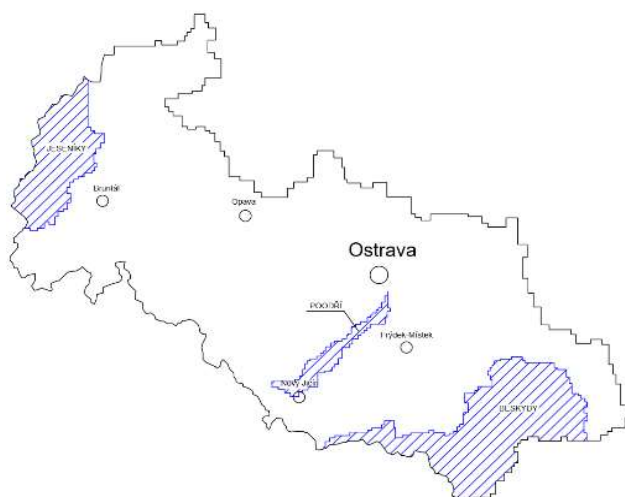

VÝSKYT ZVLÁŠTNÍ OCHRANY ÚZEMÍ

- CHKO Jeseník
- CHKO Poodří
- CHKO Bílé Karpaty