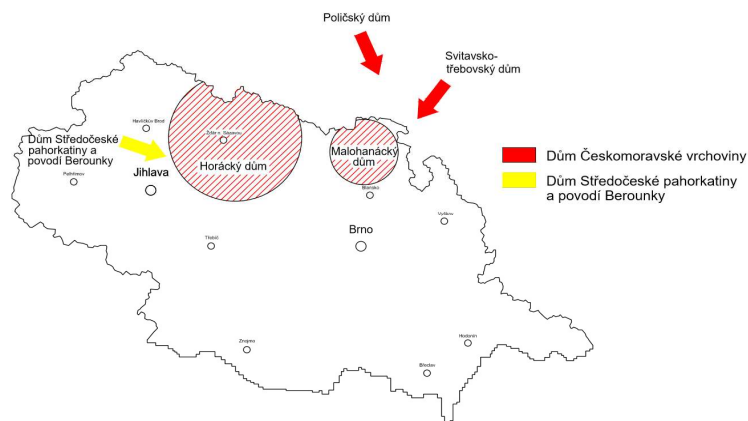

Mapa regionu (varianty + vlivy)