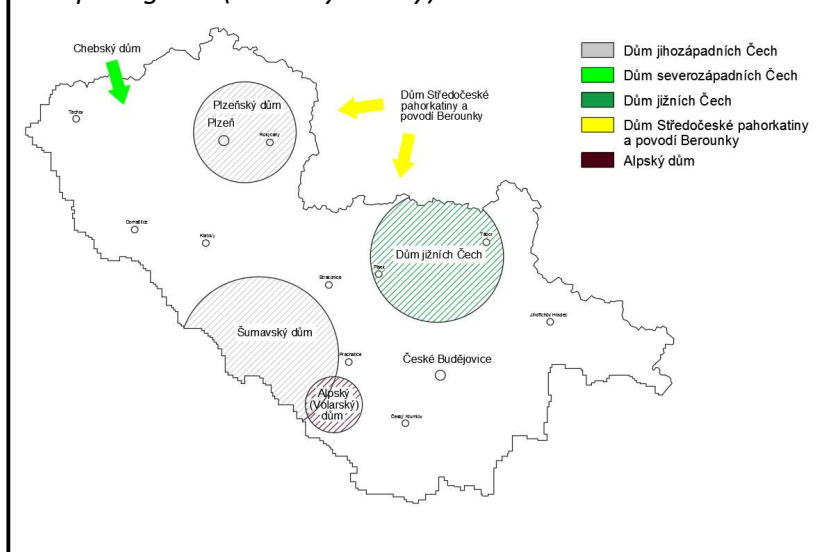

Mapa regionu (varianty + vlivy)

Lokace regionu v rámci ČR

VÝSKYT VARIANT V REGIONU

Domový typ		Lokální dobová forma	
4	Dům Středočeské pahorkatiny a povodí Berounky		
9	Dům východních Čech	9A	Dům středního Polabí
2	Dům severních Čech	2A	Pojizerský dům
1	Dům severozápadních Čech	1B	Středoohorský dům

VÝSKYT ZVLÁŠTNÍ OCHRANY ÚZEMÍ

- CHKO Křivoklátsko
- CHKO Český ráj
- CHKO Český kras
- CHKO Kokořínsko
- CHKO Blaník

Mapa regionu (varianty + vlivy)

Lokace regionu v rámci ČR

VÝSKYT VARIANT V REGIONU

Domový typ		Lokální dobová forma	
1	Dům severozápadních Čech	1A	Chebský dům
6	Dům jihozápadních Čech	6A	Plzeňský dům
		6B	Šumavský dům
4	Dům Středočeské pahorkatiny a povodí Berounky		
5	Dům jižních Čech		
7	Alpský dům		(Volarský dům)

Mapa regionu (varianty + vlivy)

Lokace regionu v rámci ČR

VÝSKYT VARIANT V REGIONU

Domový typ		Lokální dobová forma	
4	Dům Středočeské pahorkatiny a povodí Berounky		
8	Dům Českomoravské vrchoviny	8A	Horácký dům
		8B	Svitavsko–třebovský dům
		8C	Malohanácký dům
		8D	Poličský dům

Mapa regionu (varianty + vlivy)

Lokace regionu v rámci ČR

VÝSKYT VARIANT V REGIONU

Domový typ		Lokální dobová forma	
10	Východosudetský dům	10A	Jesenický dům
		10B	Opavský dům
11	Karpatský typ	11A	Tešínskoslezský dům
		11B	Valašský dům