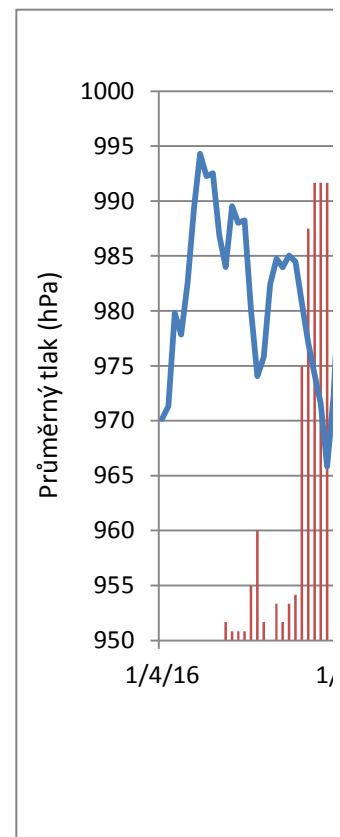

28/8/16	978.945	7
29/8/16	984.53	8
30/8/16	981.485	10
31/8/16	975.695	8
1/9/16	970.055	5
2/9/16	975.065	3
3/9/16	976.625	4
4/9/16	976.065	7
5/9/16	975.27	7
6/9/16	978.045	6
7/9/16	983.35	5
8/9/16	984.72	5
9/9/16	984.955	5
10/9/16	984.94	3
11/9/16	983.63	2
12/9/16	982.38	2
13/9/16	977.385	0
14/9/16	971.34	5
15/9/16	974.12	5
16/9/16	968.635	3
17/9/16	968.95	0
18/9/16	978.945	0
19/9/16	983.415	0
20/9/16	982.025	0
21/9/16	979.995	0
22/9/16	973.34	0
23/9/16	973.645	0
24/9/16	980.975	0
25/9/16	981.685	0
26/9/16	985.28	0
27/9/16	991.15	0
28/9/16	995.64	0
29/9/16	997.4	0
30/9/16	997.08	0