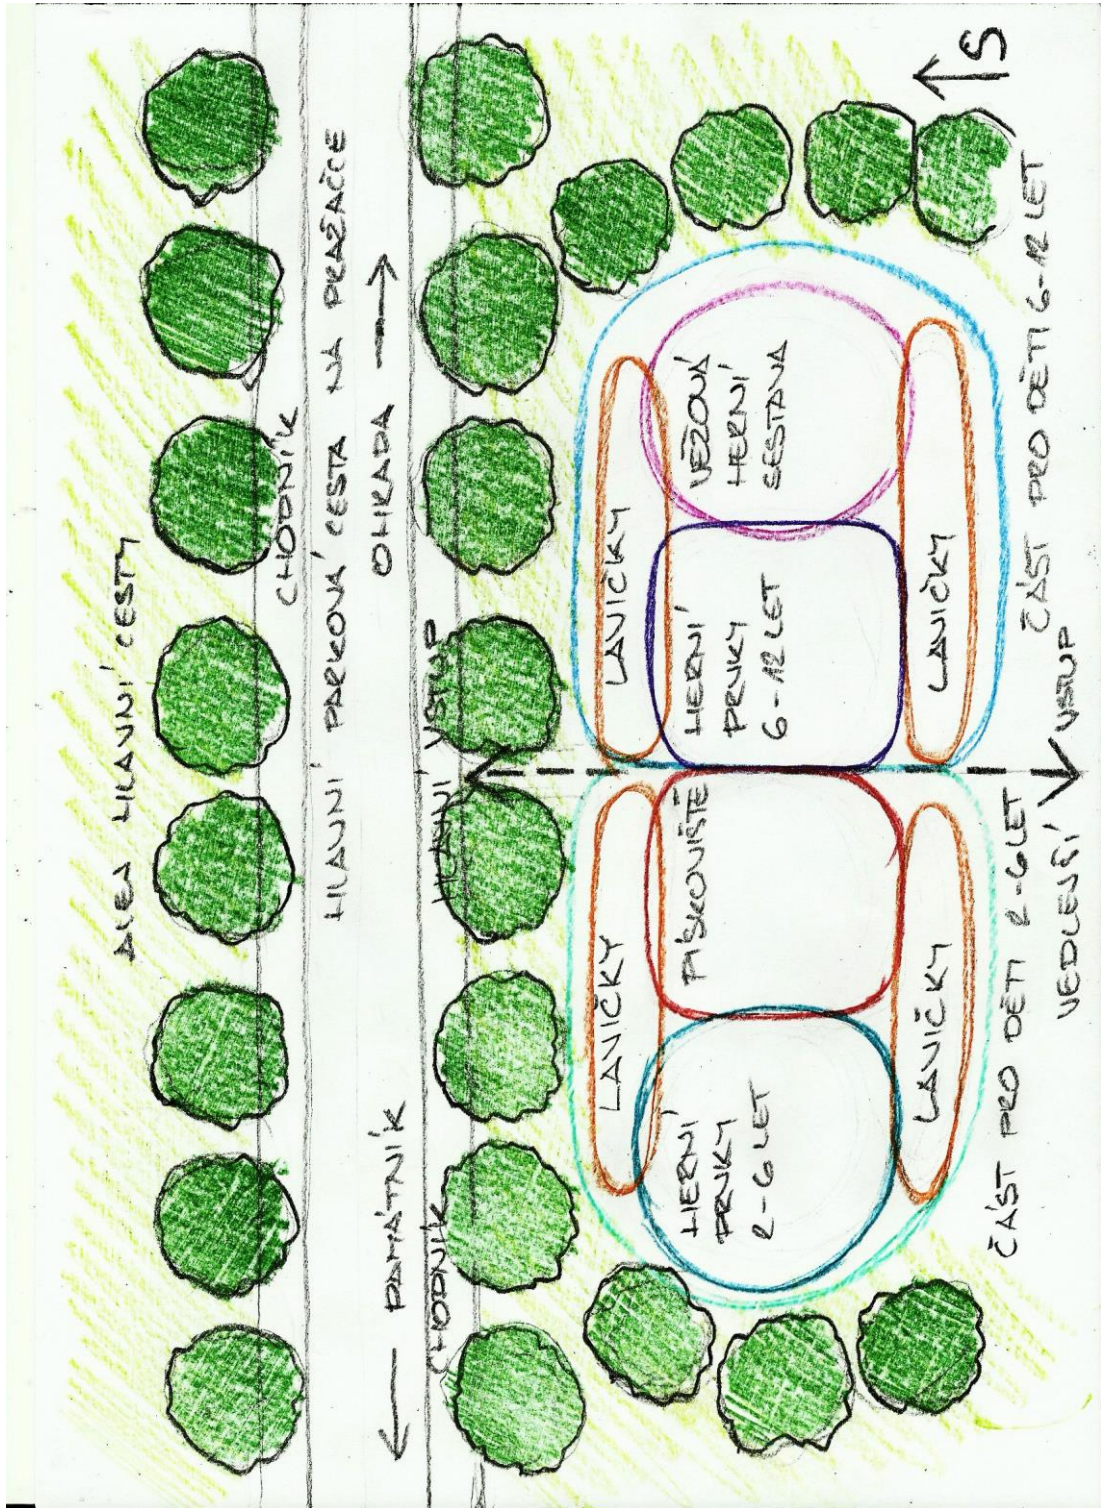

Příloha č. 2 Schéma - Vyhlídkový altán

Příloha č. 4 Schéma - Dětské hřiště na vyhlídce

Příloha č. 6 Schéma - Bývalé fotbalové hřiště SK Viktoria Žižkov

Příloha č. 7 Schéma - Sportovní centrum

Příloha č. 8 Schéma - Restaurace pro cyklisty

Příloha č. 9 Schéma - Lanové centrum