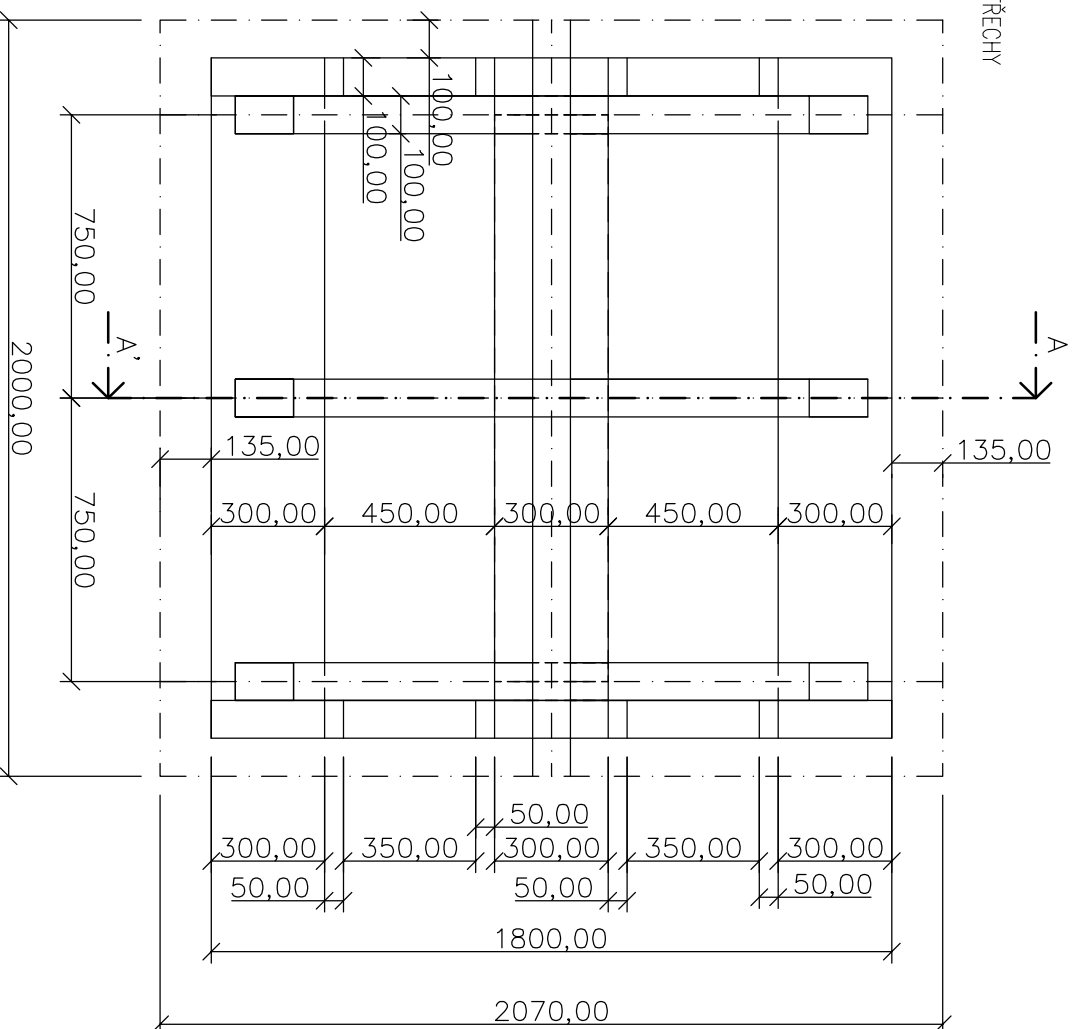

PŮDORYS STŘECHY

Vypracoval JANA ALEXOVÁ	Kontroloval	Mendelu Lesnická a dřevofská fak.
Akce: NÁVRH OBNOVY NAUČNÉ STEZKY V OKOLÍ OBCE BRANNA		Formát A3
Priloha: ODPOČÍVADLO		Datum 9.4.2015
		č.zakázky -
		Arch.číslo -
		děel práce Bak. práce
		měřítko: 1:20
		č. výkresu: 2