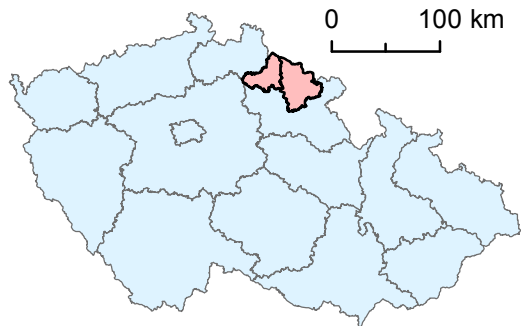

# ČESKÁ ČÁST BIOSFERICKÉ REZERVACE KRKONOŠE A OKOLÍ

NÁZEV	ČÍSLO	NÁZEV	ČÍSLO	NÁZEV	ČÍSLO
Grygarová Anna	1	Kotlabová Marie	17	Mikuš Vladimír	33
Petružalek František	2	Imlauf Jan, Ing.	18	Veselý Miroslav	34
Janiček Zdeněk	3	Smejkal Ondřej	19	Metelka Václav	35
Chmelík Jan, Ing.	4	Jiříč Milan, Ing.	20	Rousek Jaroslav	36
Hofman Oldřich	5	Palme Štěpán	21	Šmíd František	37
Janata Pavel	6	Bolkovský dvůr - rudník	22	Fejfar Milan	38
Janoušek Jiří	7	Čeněk Jon - Teri Horní Lánov	23	Klicperová Januška	39
Waldmann Luboš	8	Farma Sosna	24	Nedomiel Luboš	40
Krkonošův ranč - hospodářské družstvo	9	Zdeněk Link - Zlatá Podkova	25	Vlačina Vladislav	41
Piecháč Zdeněk	10	Antonín Šlechta - Bormato ekofarma Radeč	26	FARMA KOUT v.o.s.	42
Josiřko Josef	11	Kocur Kamil	27	NADACE TÁBOR	43
ZEMEX spol. s r.o.	12	Udatný Milan	28	Kopecská Tereza, Mgr.	44
Rehořková Hana, Bc.	13	Malinský Zbyněk	29	Ekofarma Kocleřov	45
EKOMASO společnost s ručením omezeným	14	Kuřina Stanislav	30	Ranč Kocanda	46
Kreiplová Markéta	15	Schrötter Josef	31		
FARMA HUCUL, s.r.o.	16	Holubec František a Lukáš	32		