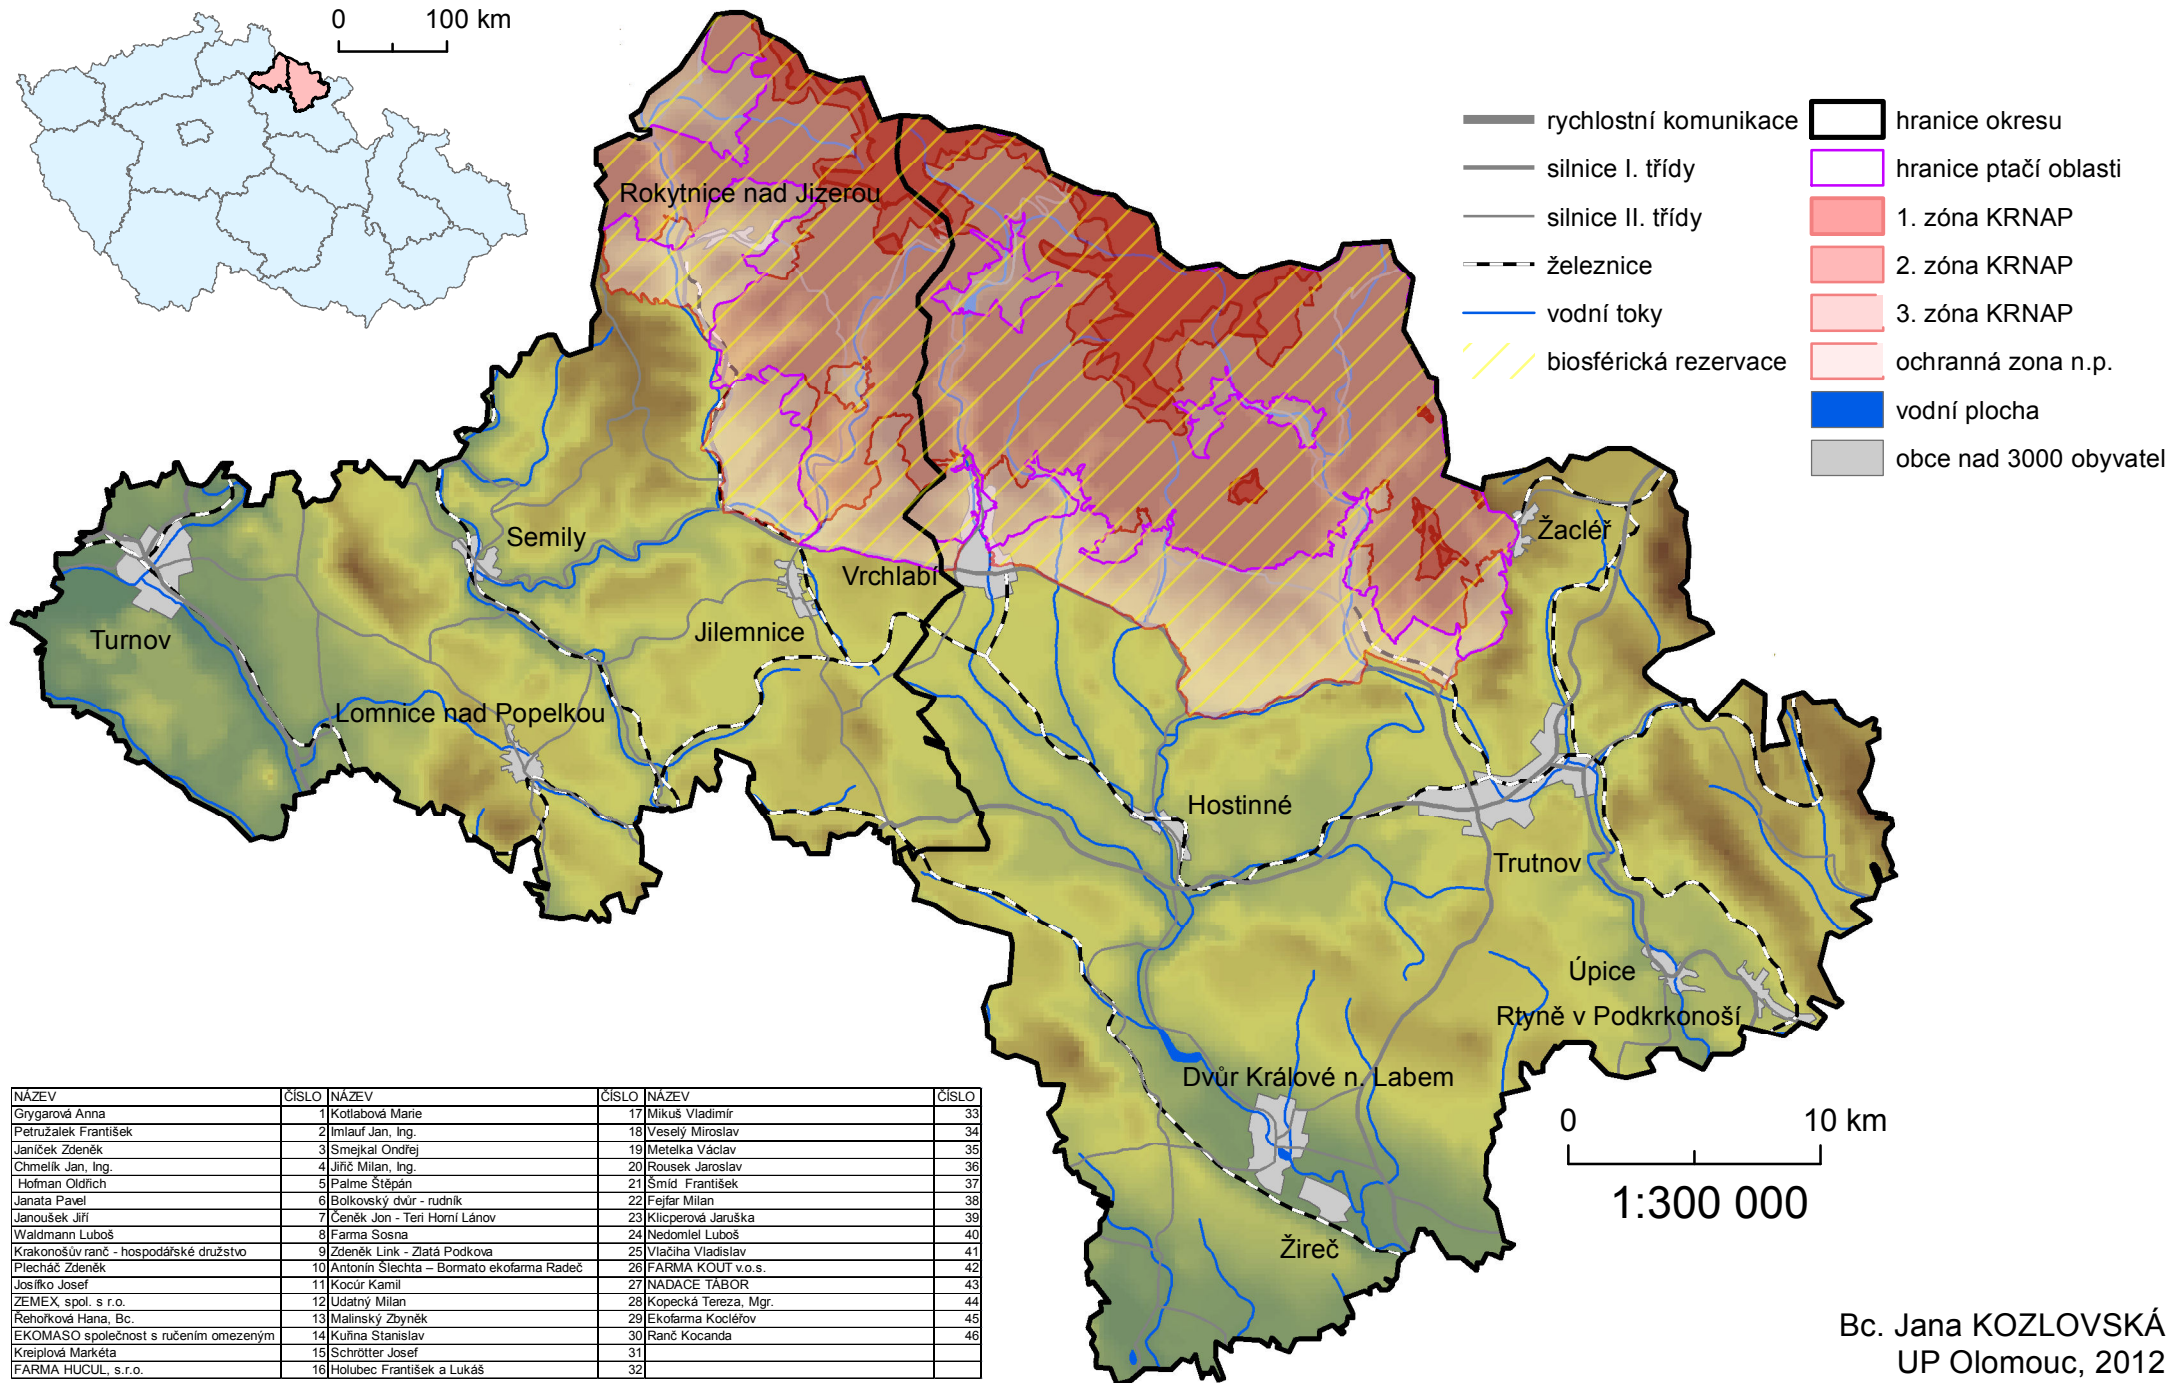

# ČESKÁ ČÁST BIOSFERICKÉ REZERVACE KRKONOŠE A OKOLÍ

NÁZEV	ČÍSLO	NÁZEV	ČÍSLO	NÁZEV	ČÍSLO
Grygarová Anna	1	Kotlabová Marie	17	Mikuš Vladimír	33
Petružalek František	2	Imlauf Jan, Ing.	18	Veselý Miroslav	34
Janiček Zdeněk	3	Smejkal Ondřej	19	Metelka Václav	35
Chmelík Jan, Ing.	4	Jiříč Milan, Ing.	20	Rousek Jaroslav	36
Hofman Oldřich	5	Palme Štěpán	21	Šmíd František	37
Janata Pavel	6	Bolkovský dvůr - rudník	22	Fejfar Milan	38
Janoušek Jiří	7	Čeněk Jon - Teri Horní Lánov	23	Klicperová Januška	39
Waldmann Luboš	8	Farma Sosna	24	Nedomiel Luboš	40
Krkonošův ranč - hospodářské družstvo	9	Zdeněk Link - Zlatá Podkova	25	Vlačina Vladislav	41
Piecháč Zdeněk	10	Antonín Šlechta - Bormato ekofarma Radeč	26	FARMA KOUT v.o.s.	42
Josiřko Josef	11	Kocur Kamil	27	NADACE TÁBOR	43
ZEMEX spol. s r.o.	12	Udatný Milan	28	Kopecská Tereza, Mgr.	44
Rehořková Hana, Bc.	13	Malinský Zbyněk	29	Ekofarma Kocleřov	45
EKOMASO společnost s ručením omezeným	14	Kuřina Stanislav	30	Ranč Kocanda	46
Kreiplová Markéta	15	Schrötter Josef	31		
FARMA HUCUL, s.r.o.	16	Holubec František a Lukáš	32		