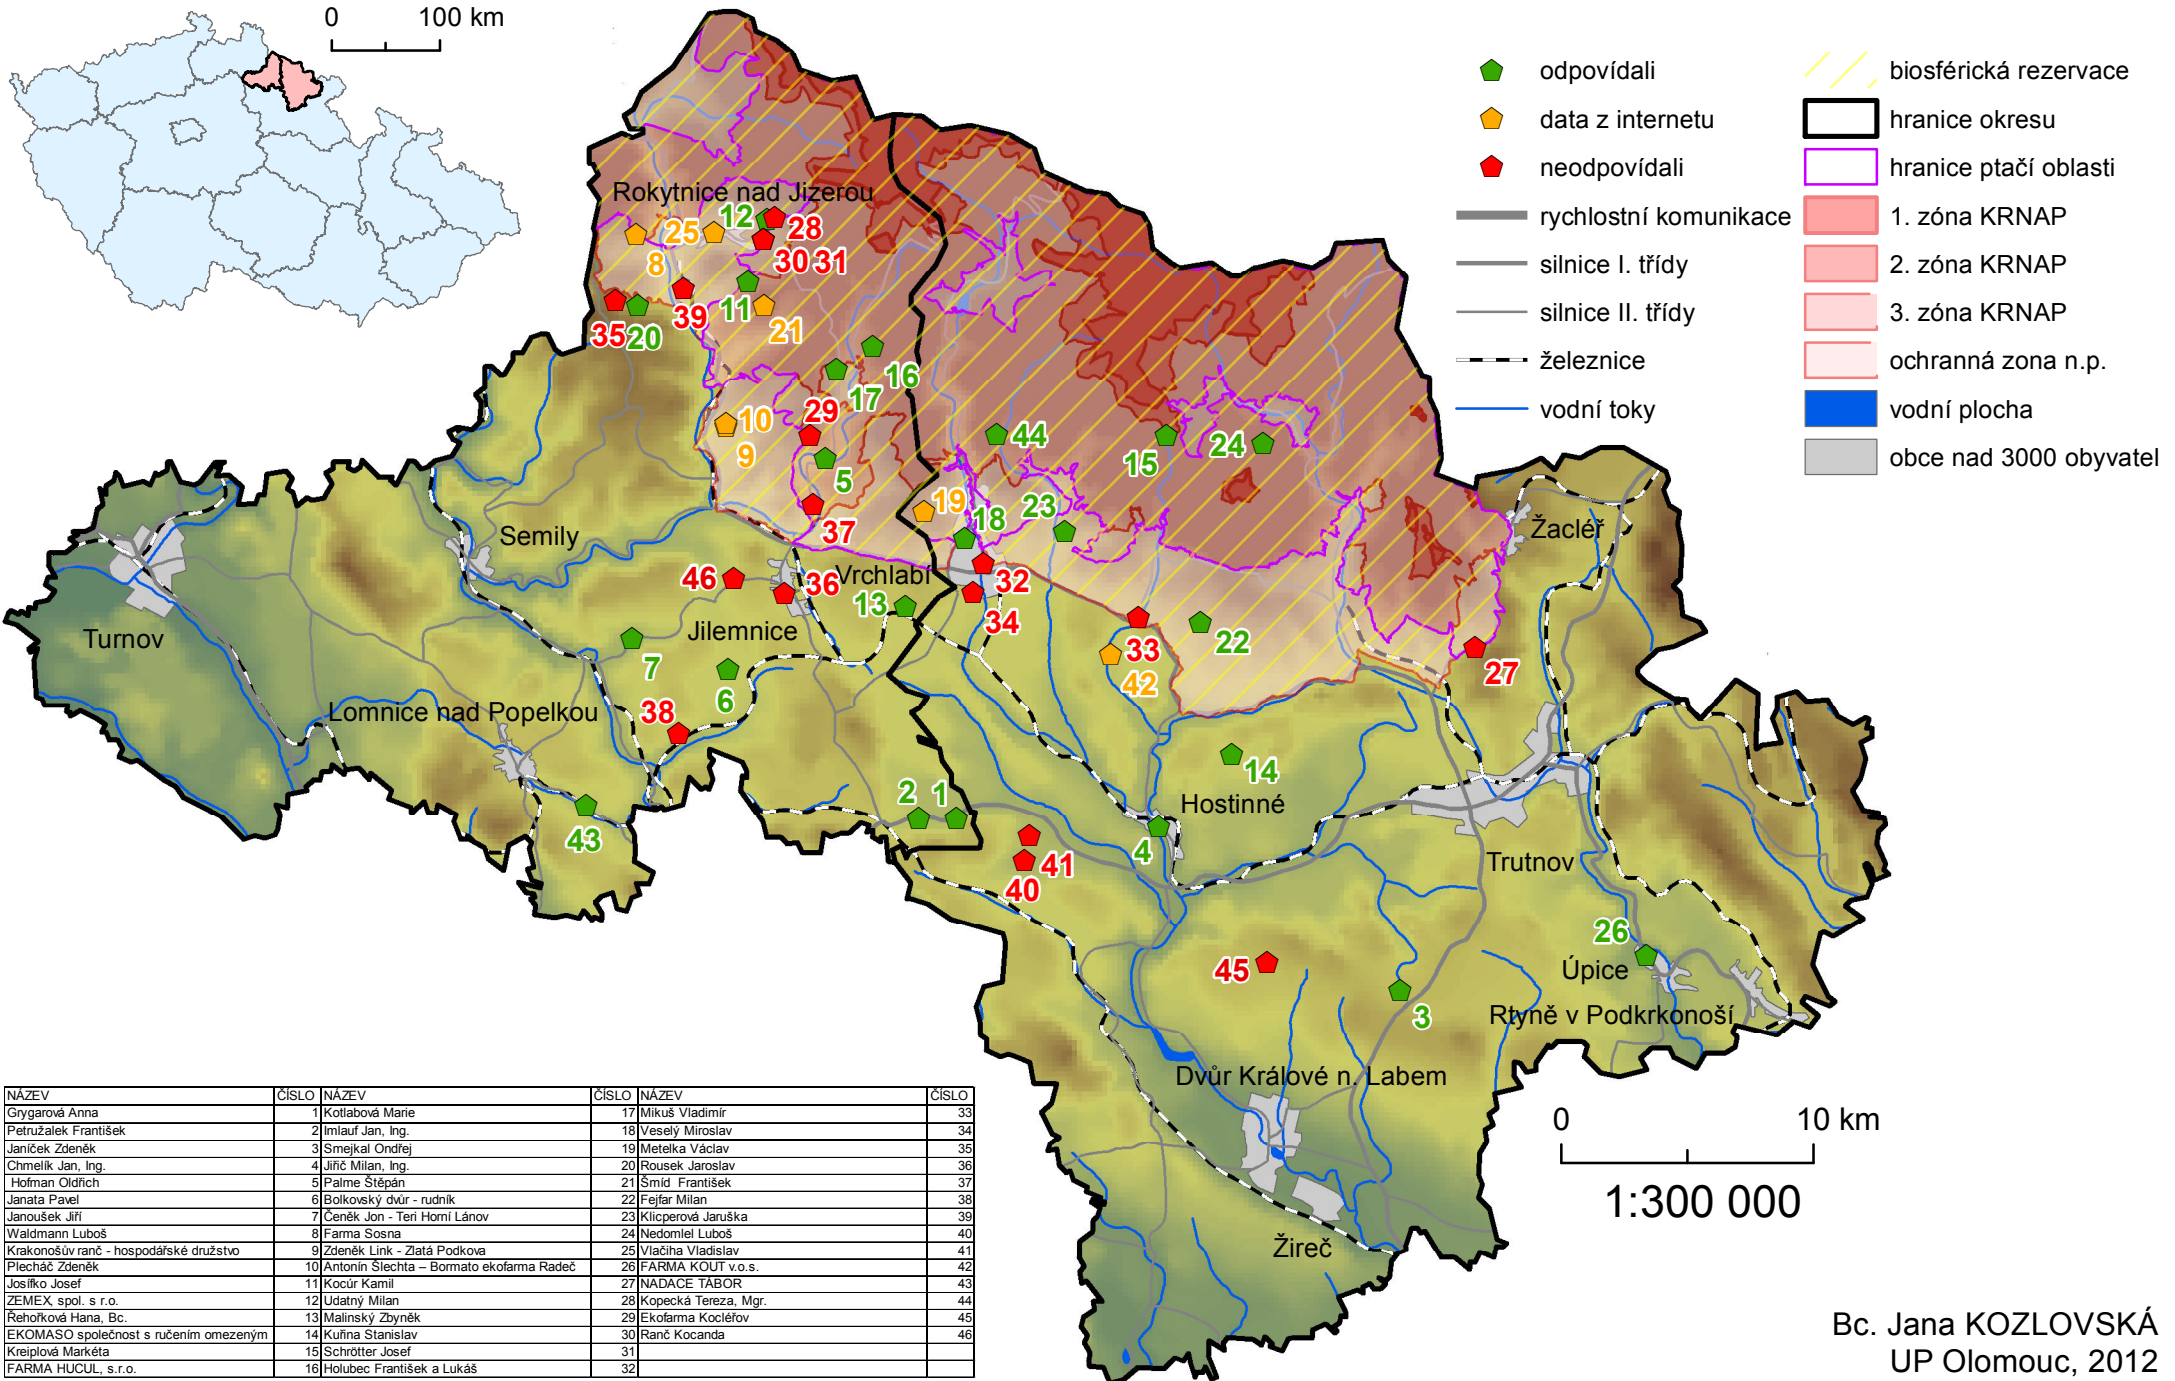

ZAPOJENÍ EKOLOGICKY ŠETRNÝCH HOSP. DO DOTAZNÍKOVÉHO ŠETŘENÍ

v české části biosférické rezervace Krkonoše a okolí

Bc. Jana KOZLOVSKÁ
UP Olomouc, 2012