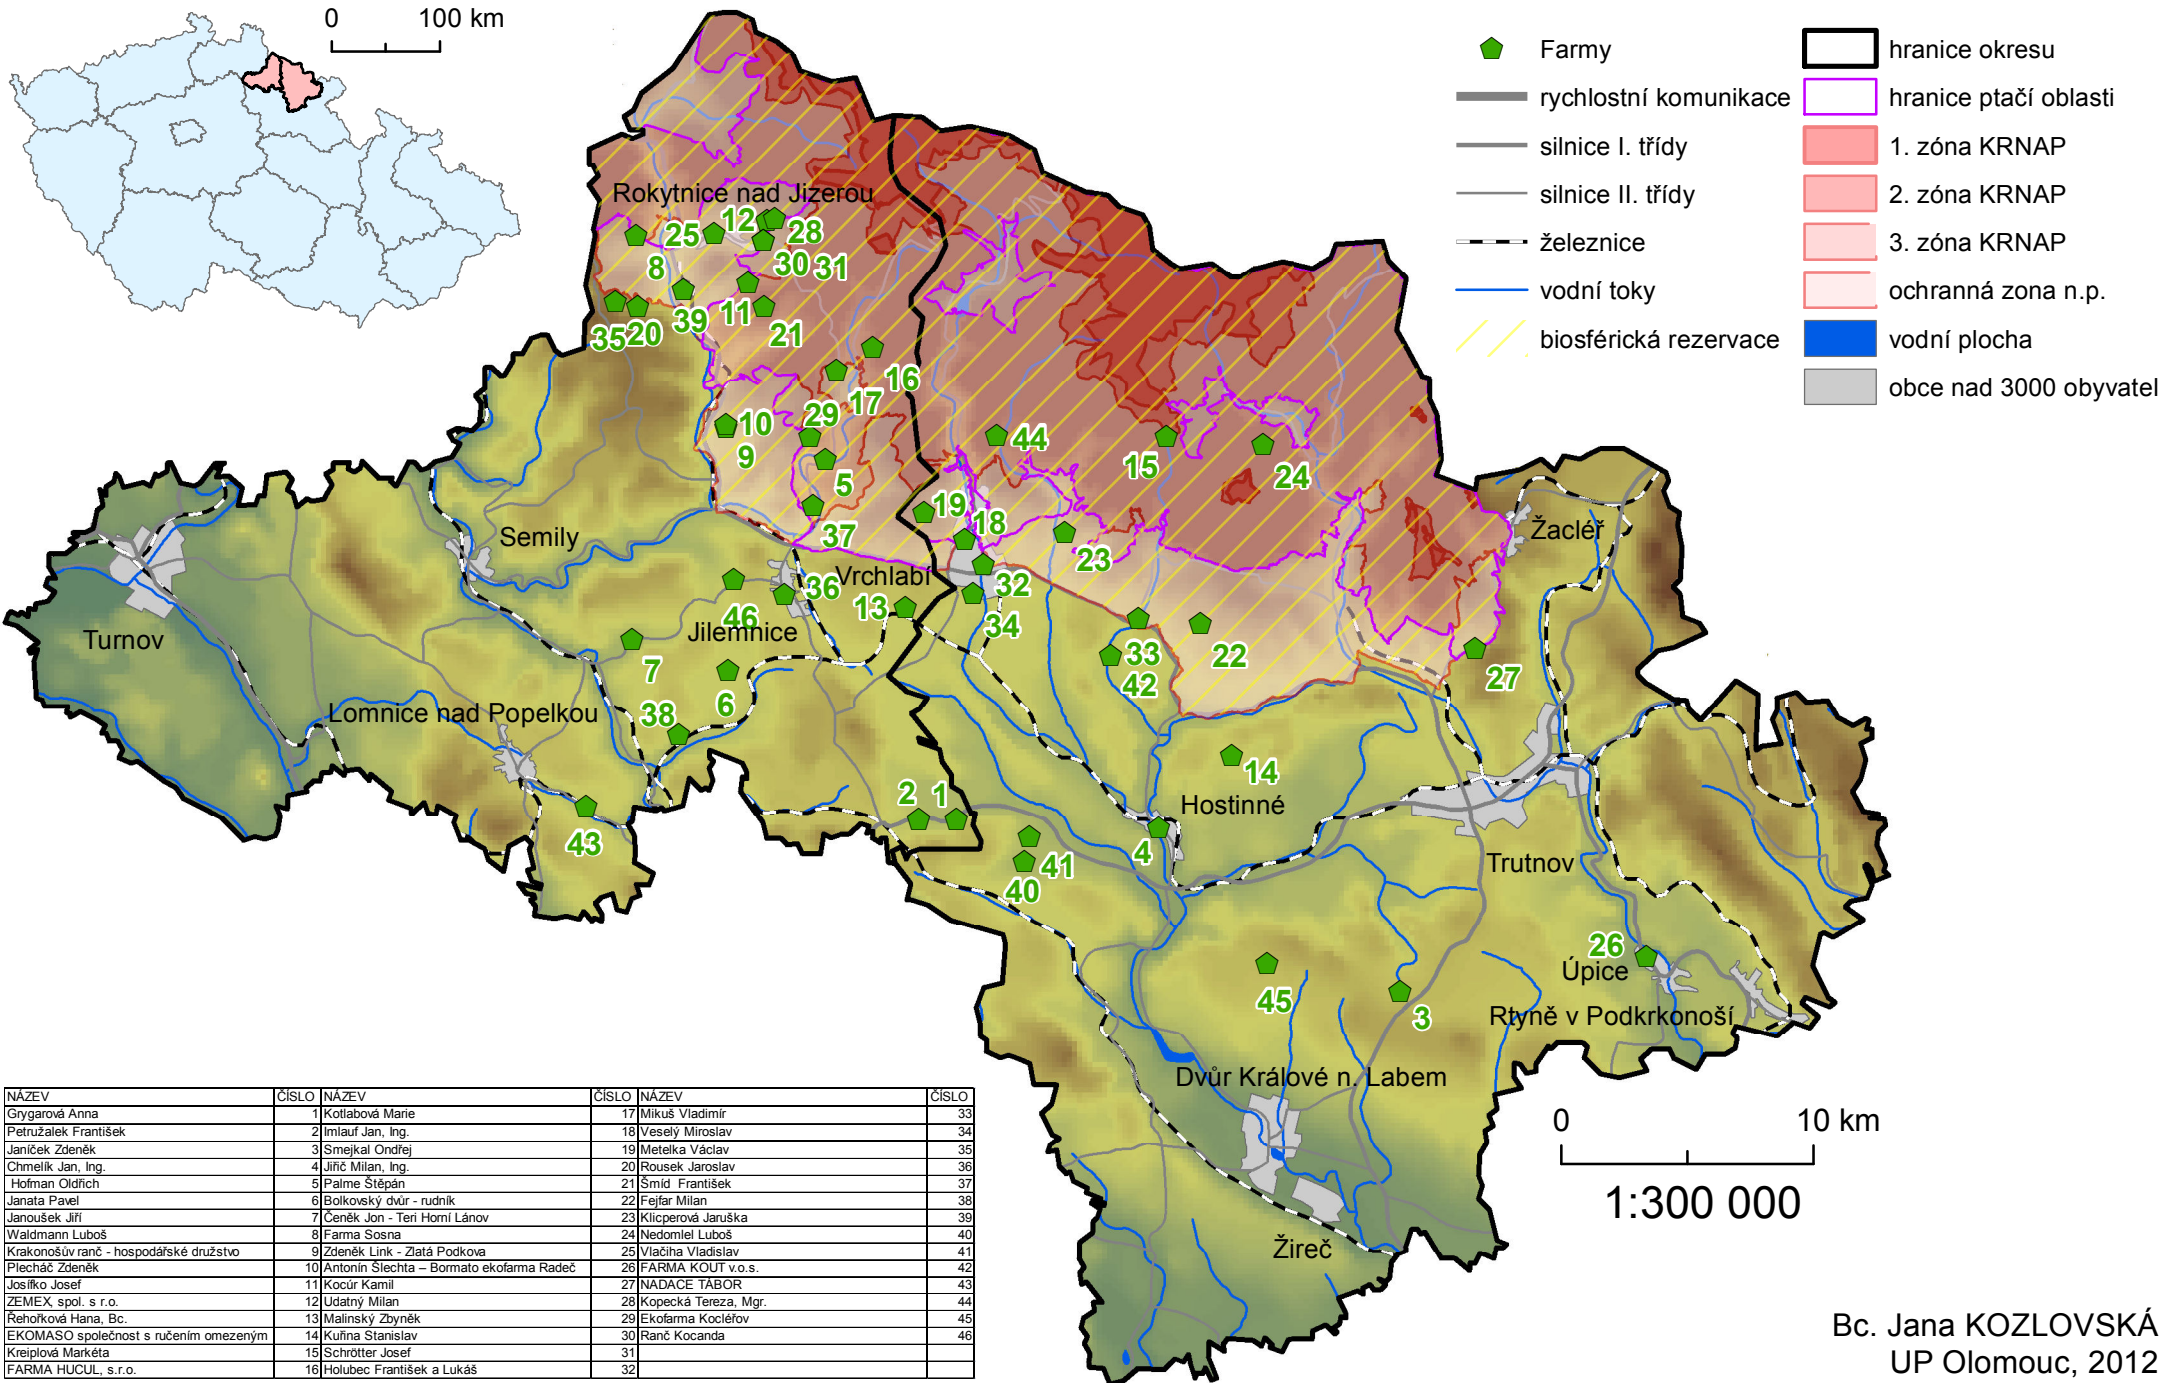

ROZMÍSTĚNÍ EKOLOGICKY ŠETRNÝCH HOSPODÁŘSTVÍ

v české části biosférické rezervace Krkonoše a okolí

Bc. Jana KOZLOVSKÁ
UP Olomouc, 2012