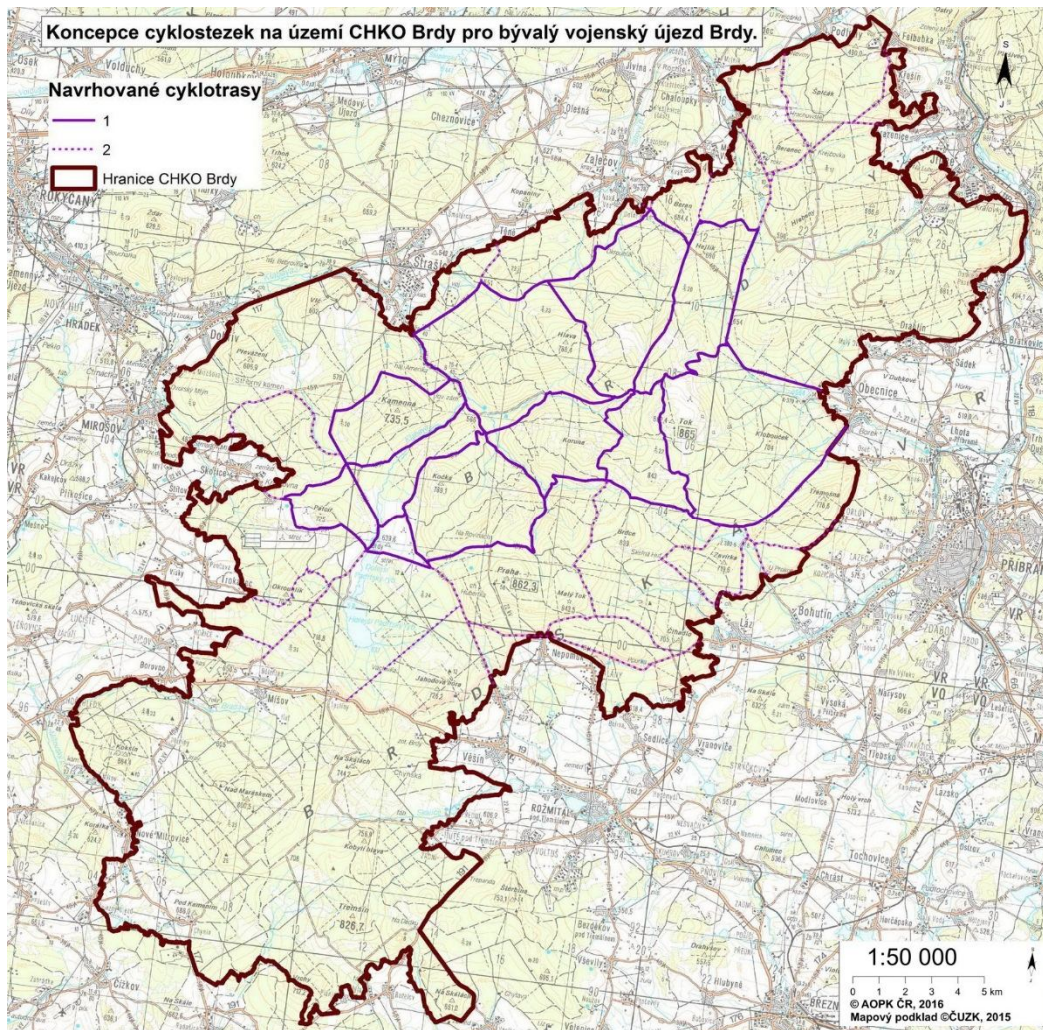

Příloha A - Konceptce cyklostezek a naučných stezek na území CHKO Brdy

Zdroj: AOPK ČR (2016)