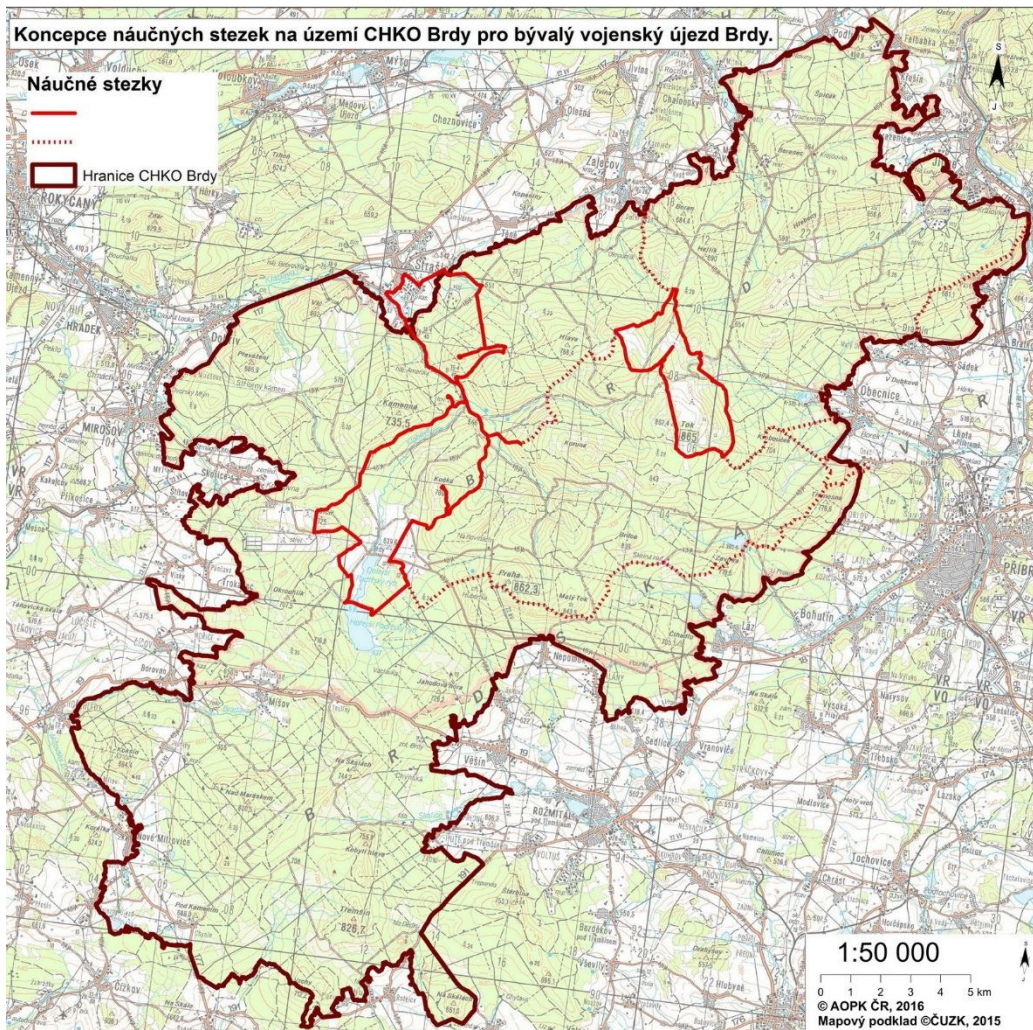

Příloha A - Konceptce cyklostezek a naučných stezek na území CHKO Brdy

Zdroj: AOPK ČR (2016)