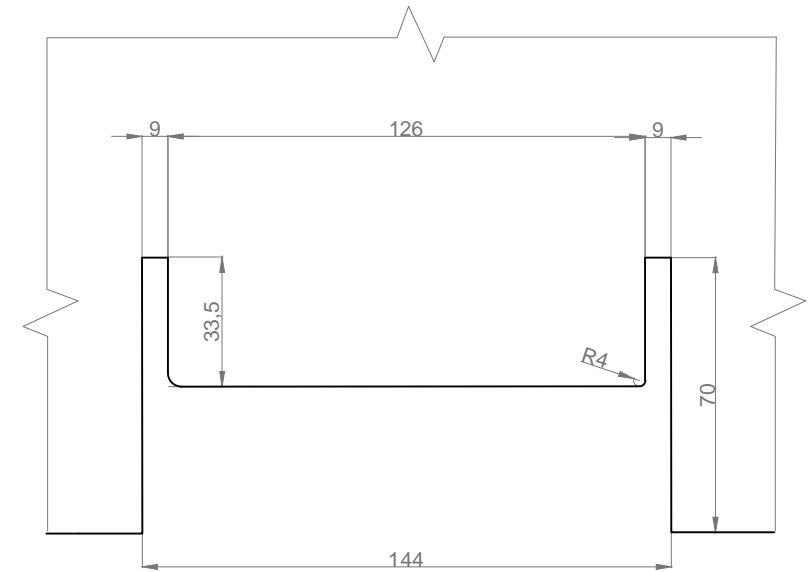

B - Detail vyfrézované desky 1:2

Měřítko 1:10	Navrh ELIZAVETA_ŠEDA	Kreslil ELIZAVETA_ŠEDA	Přezkoušel —	SESTAVA
Oddělení Ústav nábytku, designu a bydlení	Druh dokumentu KONSTRUKČNÍ_SESTAVA		Status dokumentu —	
 	Název, doplňující název STOLNÍ_DESKA_NÁRYS PŮDORYS,BOKORYS		Číslo dokumentu 003	
	Změna —	Datum vydání 6.04.16	Jazyk CZ	List 1