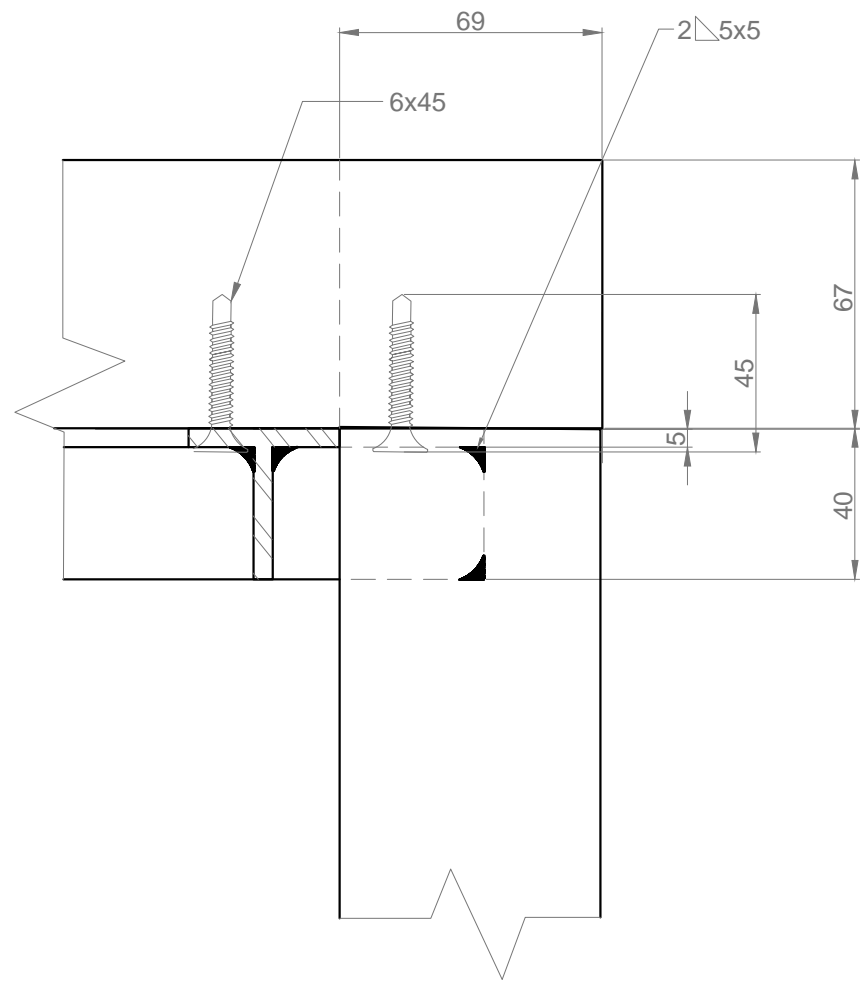

Detail C M 1:2

Detail D M 1:2

Měřítko 1:2	Navrhl ELIZAVETA_ŠEDA	Kreslil ELIZAVETA_ŠEDA	Přezkoušel -	DETAILY
Oddělení Ústav nábytku, designu a bydlení		Druh dokumentu KONSTRUKČNÍ_SESTAVA		Status dokumentu -
Mendelova univerzita v Brně		Lesnická a dřevařská fakulta		Název, doplňující název DETAILY C,D
		Číslo dokumentu 004		
Změna -	Datum vydání 6.04.16	Jazyk CZ	List 1	