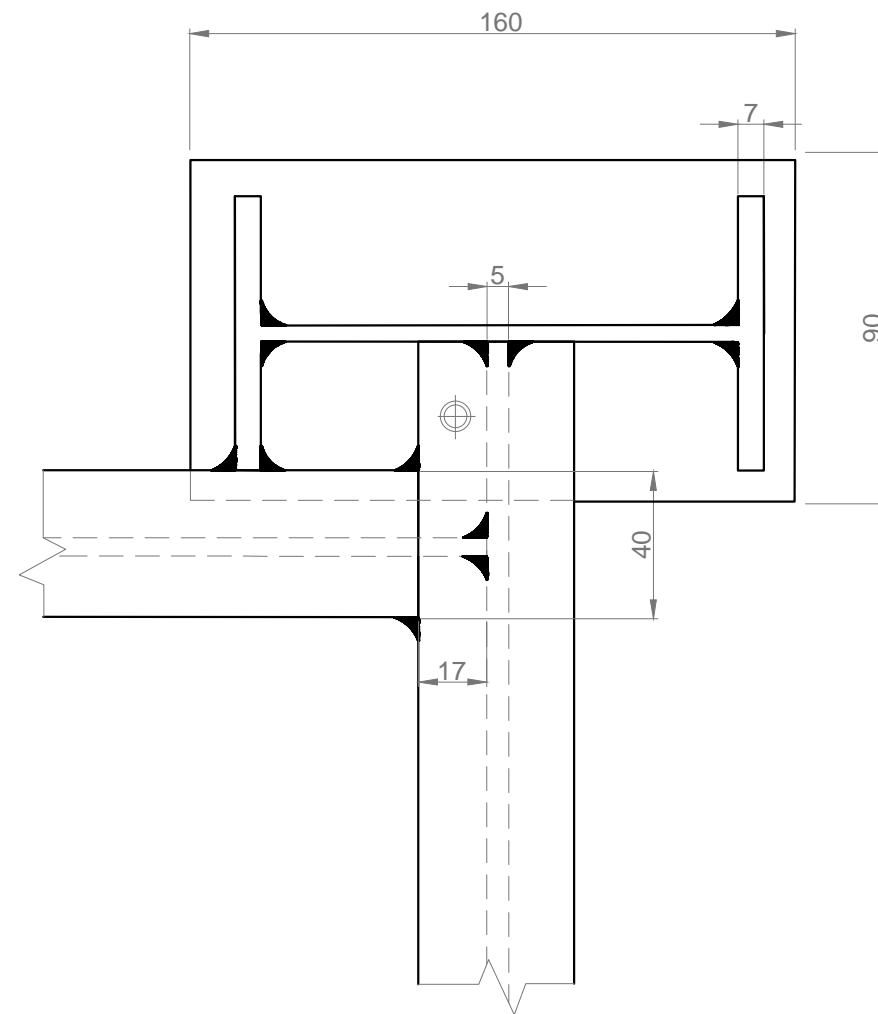

Detail C M 1:2

Detail D M 1:2

Měřítko 1:2	Navrhl ELIZAVETA_ŠEDA	Kreslil ELIZAVETA_ŠEDA	Přezkoušel -	DETAILY
Oddělení Ústav nábytku, designu a bydlení		Druh dokumentu KONSTRUKČNÍ_SESTAVA		Status dokumentu -
Mendelova univerzita v Brně		Lesnická a dřevařská fakulta		Název, doplňující název DETAILY C,D
		Číslo dokumentu 004		
Změna -	Datum vydání 6.04.16	Jazyk CZ	List 1	